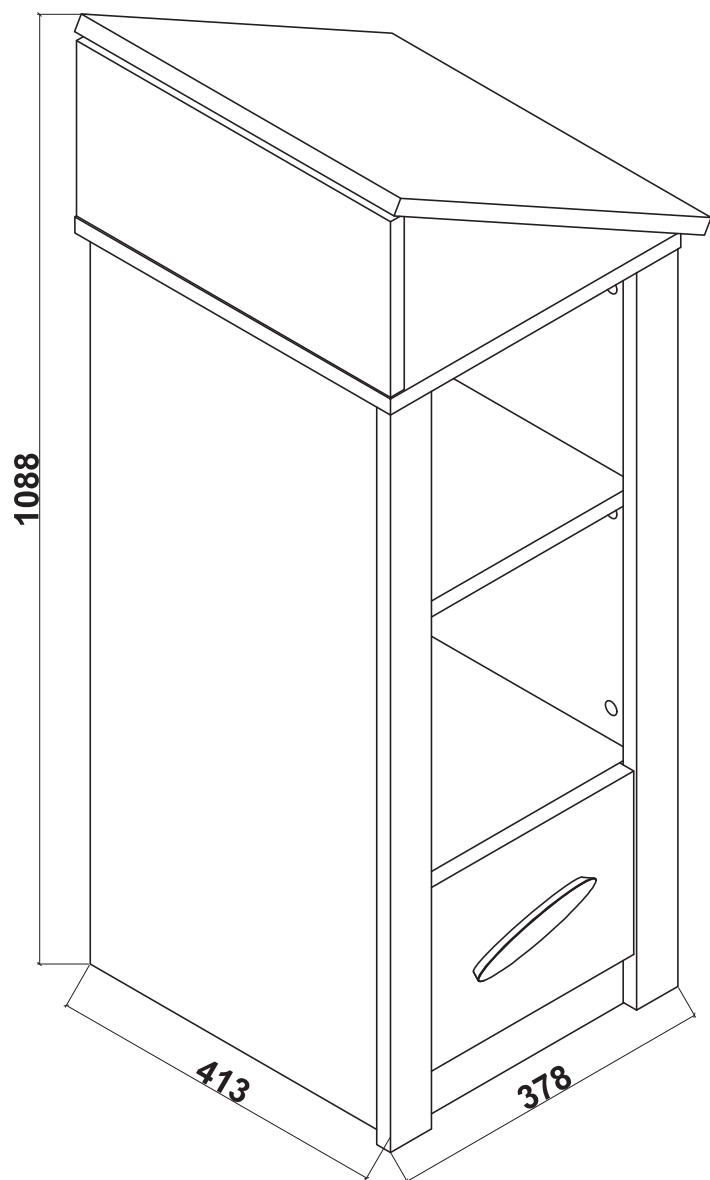

caploonba

GRUP : PINK HOUSE
GROUP : PINK HOUSE
ÜRÜN : OYUNCAK DOLABI
PRODUCT : TOY CABINET
RENK : DOĞAL HUŞ&PEMBE
COLOUR : NATURAL BIRCH&PINK

KOD : 2186
CODE : 2186

AKSESUAR LİSTESİ / ACCESSORIES LIST

<p>ACCESSORIE NO : 002 TİTUS MİNİFİX GÖVDE</p>  <p>24 ADET</p>	<p>ACCESSORIE NO : 317 10'LUK MİNİFİX MİL</p>  <p>24 ADET</p>	<p>ACCESSORIE NO : 004 Ø8x30 KAVELA</p>  <p>14 ADET</p>	<p>ACCESSORIE NO : 020 MİNİFİX TAPA BEYAZ</p>  <p>14 ADET</p>	<p>ACCESSORIE NO : 011 ARKALIK SABİTLEME 3.5x25 S.VİDASI</p>  <p>8 ADET</p>
<p>ACCESSORIE NO : 410 TANDEM RAY 350 (SAMET)</p>  <p>1 TAKIM</p>	<p>ACCESSORIE NO : 563 RAFİX MİL (11)</p>  <p>10 ADET</p>	<p>ACCESSORIE NO : 095 4*30 MM S. VİDASI</p>  <p>4 ADET</p>	<p>ACCESSORIE NO : 120 6.3*13 MM EURO VİDA</p>  <p>8 ADET</p>	<p>ACCESSORIE NO : 406 PLS. RAF PİMİ EURO VİDALI</p>  <p>4 ADET</p>
<p>ACCESSORIE NO : 418 ATLAS KULP BEYAZ</p>  <p>1 ADET</p>	<p>ACCESSORIE NO : 533 3,9*28 MM PLS.VİDA</p>  <p>2 ADET</p>			

YEDEK AKSESUAR SİPARİŞLERİNİ RESME BAKARAK VERİNİZ. (Örn:ACCESSORIE.NO:008 - RAFİX MİL - 1 Ad.)
PLEASE ORDER THE ACCESSORIES ACCORDING TO THE REFERENCE NUMBER ON THE DRAWING(EXAMPLE ACCESSORIE NO-008 RAFİX MİL 1.PCS.)

FR-002

NO	ADET/PCS	ÖLÇÜ/DIMENSIONS	NO	ADET/PCS	ÖLÇÜ/DIMENSIONS	NO	ADET/PCS	ÖLÇÜ/DIMENSIONS
01	1	843 x 395	11	1	374 x 306			
02	1	843 x 395	12	1	374 x 306			
03	1	393 x 306	13	1	266 x 209			
04	2	353 x 70	14	1	350 x 120			
05	1	306 x 64	15	1	224 x 120			
06	2	842 x 54	16	1	350 x 120			
07	1	415 x 382	17	1	337 x 234			
08	1	467 x 420	18	1	772 x 317			
09	1	413 x 200						
10	1	357 x 201						