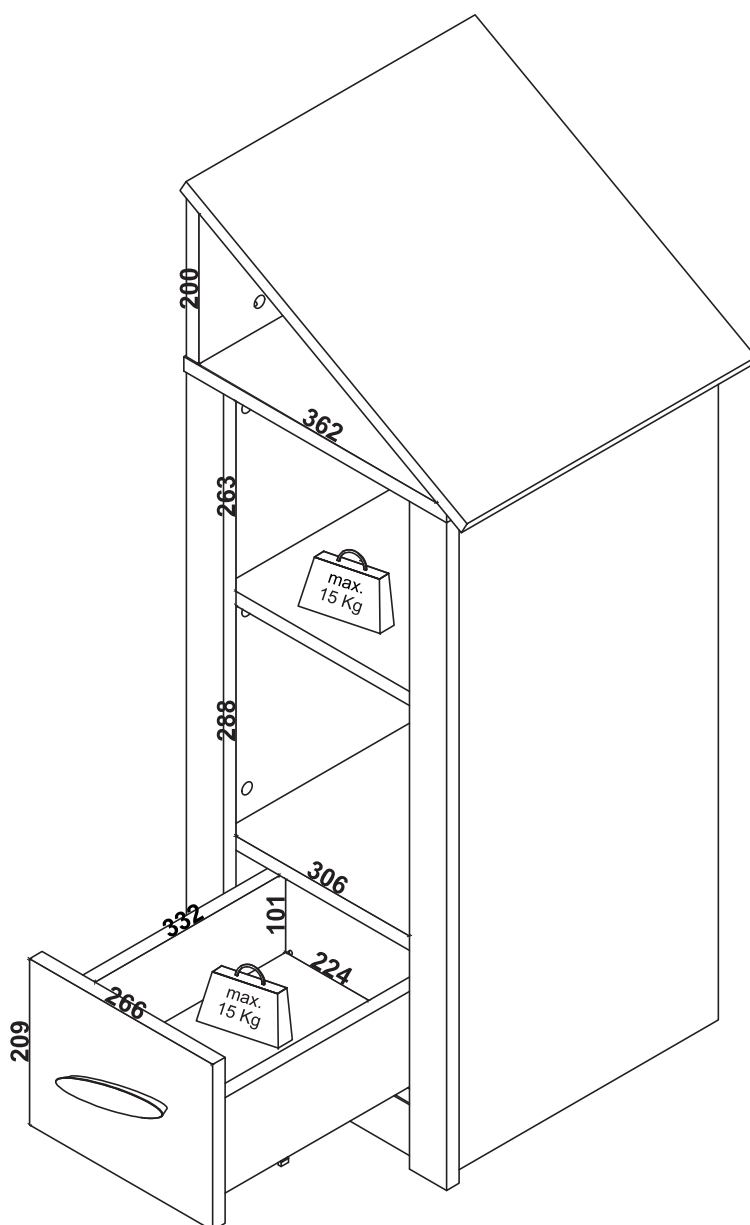

caploonba

GRUP : PINK HOUSE
GROUP : PINK HOUSE
ÜRÜN : OYUNCAK DOLABI
PRODUCT : TOY CABINET
RENK : DOĞAL HUŞ&PEMBE
COLOUR : NATURAL BIRCH&PINK

KOD : 2186
CODE : 2186

AKSESUAR LİSTESİ / ACCESSORIES LIST

<p>ACCESSORIE NO : 002 TİTUS MİNİFİX GÖVDE</p>  <p>24 ADET</p>	<p>ACCESSORIE NO : 317 10'LUK MİNİFİX MİL</p>  <p>24 ADET</p>	<p>ACCESSORIE NO : 004 Ø8x30 KAVELA</p>  <p>14 ADET</p>	<p>ACCESSORIE NO : 020 MİNİFİX TAPA BEYAZ</p>  <p>14 ADET</p>	<p>ACCESSORIE NO : 011 ARKALIK SABİTLEME 3.5x25 S.VİDASI</p>  <p>8 ADET</p>
<p>ACCESSORIE NO : 410 TANDEM RAY 350 (SAMET)</p>  <p>1 TAKIM</p>	<p>ACCESSORIE NO : 563 RAFİX MİL (11)</p>  <p>10 ADET</p>	<p>ACCESSORIE NO : 095 4*30 MM S. VİDASI</p>  <p>4 ADET</p>	<p>ACCESSORIE NO : 120 6.3*13 MM EURO VİDA</p>  <p>8 ADET</p>	<p>ACCESSORIE NO : 406 PLS. RAF PİMİ EURO VİDALI</p>  <p>4 ADET</p>
<p>ACCESSORIE NO : 418 ATLAS KULP BEYAZ</p>  <p>1 ADET</p>	<p>ACCESSORIE NO : 533 3,9*28 MM PLS.VİDA</p>  <p>2 ADET</p>			

YEDEK AKSESUAR SİPARİŞLERİNİ RESME BAKARAK VERİNİZ. (Örn:ACCESSORIE.NO:008 - RAFİX MİL - 1 Ad.)
PLEASE ORDER THE ACCESSORIES ACCORDING TO THE REFERENCE NUMBER ON THE DRAWING(EXAMPLE ACCESSORIE NO-008 RAFİX MİL 1.PCS.)

FR-002

NO	ADET/PCS	ÖLÇÜ/DIMENSIONS	NO	ADET/PCS	ÖLÇÜ/DIMENSIONS	NO	ADET/PCS	ÖLÇÜ/DIMENSIONS
01	1	843 x 395	11	1	374 x 306			
02	1	843 x 395	12	1	374 x 306			
03	1	393 x 306	13	1	266 x 209			
04	2	353 x 70	14	1	350 x 120			
05	1	306 x 64	15	1	224 x 120			
06	2	842 x 54	16	1	350 x 120			
07	1	415 x 382	17	1	337 x 234			
08	1	467 x 420	18	1	772 x 317			
09	1	413 x 200						
10	1	357 x 201						