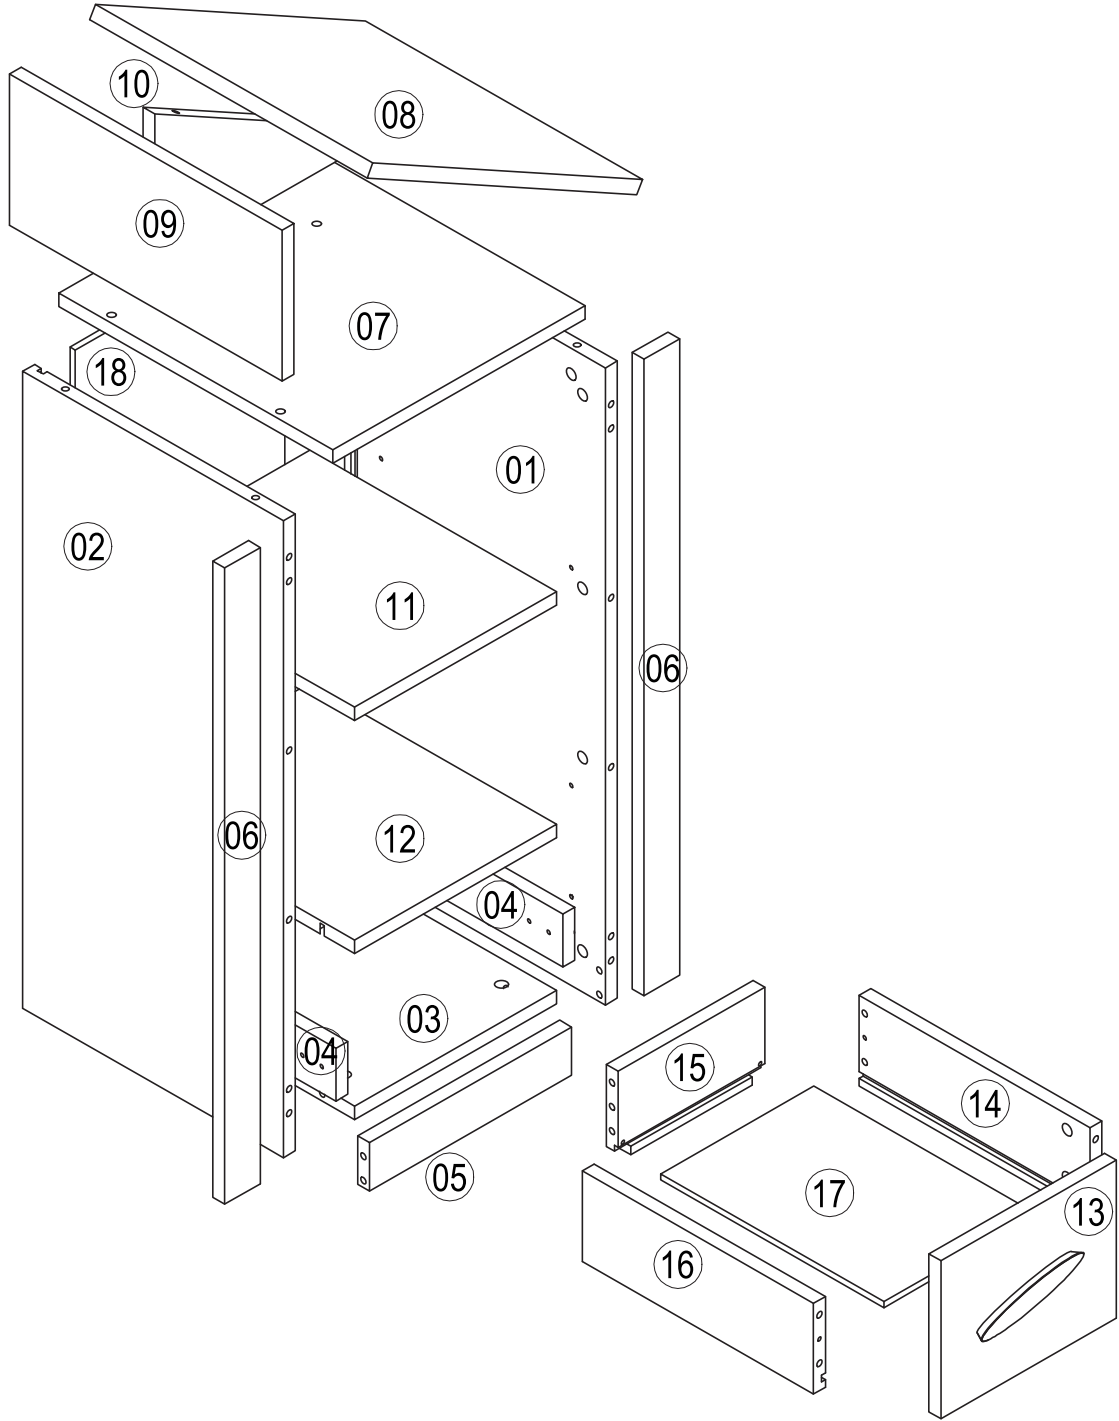

caploonba

GRUP : PINK HOUSE
GROUP : PINK HOUSE
ÜRÜN : OYUNCAK DOLABI
PRODUCT : TOY CABINET
RENK : DOĞAL HUŞ&PEMBE
COLOUR : NATURAL BIRCH&PINK

KOD : 2186
CODE : 2186

AKSESUAR LİSTESİ / ACCESSORIES LIST

<p>ACCESSORIE NO : 002 TİTUS MİNİFİX GÖVDE</p>  <p>24 ADET</p>	<p>ACCESSORIE NO : 317 10'LUK MİNİFİX MİL</p>  <p>24 ADET</p>	<p>ACCESSORIE NO : 004 Ø8x30 KAVELA</p>  <p>14 ADET</p>	<p>ACCESSORIE NO : 020 MİNİFİX TAPA BEYAZ</p>  <p>14 ADET</p>	<p>ACCESSORIE NO : 011 ARKALIK SABİTLEME 3.5x25 S.VİDASI</p>  <p>8 ADET</p>
<p>ACCESSORIE NO : 410 TANDEM RAY 350 (SAMET)</p>  <p>1 TAKIM</p>	<p>ACCESSORIE NO : 563 RAFİX MİL (11)</p>  <p>10 ADET</p>	<p>ACCESSORIE NO : 095 4*30 MM S. VİDASI</p>  <p>4 ADET</p>	<p>ACCESSORIE NO : 120 6.3*13 MM EURO VİDA</p>  <p>8 ADET</p>	<p>ACCESSORIE NO : 406 PLS. RAF PİMİ EURO VİDALI</p>  <p>4 ADET</p>
<p>ACCESSORIE NO : 418 ATLAS KULP BEYAZ</p>  <p>1 ADET</p>	<p>ACCESSORIE NO : 533 3,9*28 MM PLS.VİDA</p>  <p>2 ADET</p>			

YEDEK AKSESUAR SİPARİŞLERİNİ RESME BAKARAK VERİNİZ. (Örn:ACCESSORIE.NO:008 - RAFİX MİL - 1 Ad.)
PLEASE ORDER THE ACCESSORIES ACCORDING TO THE REFERENCE NUMBER ON THE DRAWING(EXAMPLE ACCESSORIE NO-008 RAFİX MİL 1.PCS.)

FR-002

NO	ADET/PCS	ÖLÇÜ/DIMENSIONS	NO	ADET/PCS	ÖLÇÜ/DIMENSIONS	NO	ADET/PCS	ÖLÇÜ/DIMENSIONS
01	1	843 x 395	11	1	374 x 306			
02	1	843 x 395	12	1	374 x 306			
03	1	393 x 306	13	1	266 x 209			
04	2	353 x 70	14	1	350 x 120			
05	1	306 x 64	15	1	224 x 120			
06	2	842 x 54	16	1	350 x 120			
07	1	415 x 382	17	1	337 x 234			
08	1	467 x 420	18	1	772 x 317			
09	1	413 x 200						
10	1	357 x 201						