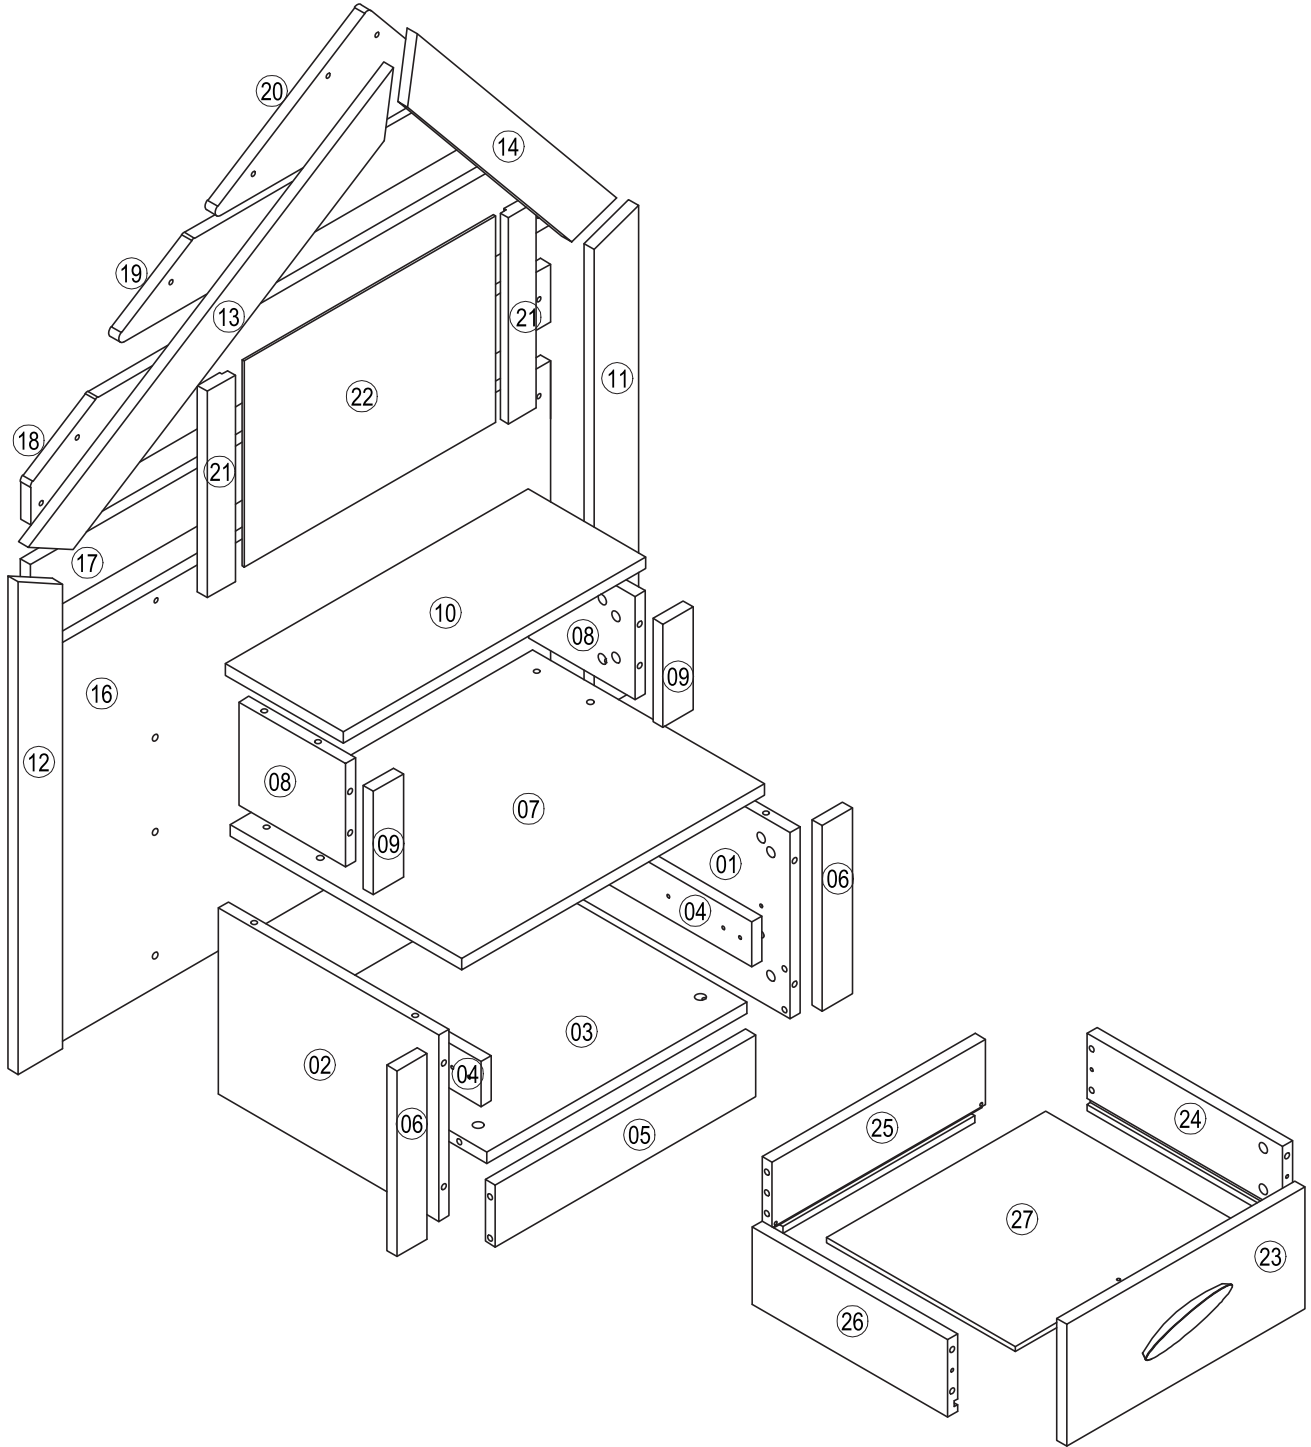

caploonba

GRUP : WHITE HOUSE
GROUP : WHITE HOUSE
ÜRÜN : KOMODİN
PRODUCT : COMMUNE
RENK : BEYAZ&SİS GRİ
COLOUR : WHITE&FOG GREY

KOD : 466315
CODE : 466315

AKSESUAR LİSTESİ / ACCESSORIES LIST

<p>ACCESSORIE NO : 317 10'LUK MİNİFİKS MİL</p>  <p>26 ADET</p>	<p>ACCESSORIE NO : 002 TİTUS MİNİFİKS GÖVDE</p>  <p>26 ADET</p>	<p>ACCESSORIE NO : 004 Ø8x30 KAVELA</p>  <p>16 ADET</p>	<p>ACCESSORIE NO : 020 MİNİFİKS TAPA BEYAZ</p>  <p>14 ADET</p>	<p>ACCESSORIE NO : 105 M6*30 YSB VİDA</p>  <p>20 ADET</p>
<p>ACCESSORIE NO : 131 4mm ALYAN ANAHTAR</p>  <p>1 ADET</p>	<p>ACCESSORIE NO : 120 6,3*13 MM EURO VİDA</p>  <p>5 ADET</p>	<p>ACCESSORIE NO : 406 PLS. RAF PİMİ EURO VİDALI</p>  <p>1 ADET</p>	<p>ACCESSORIE NO : 095 4*30 MM S. VİDASI</p>  <p>4 ADET</p>	<p>ACCESSORIE NO : 410 TANDEM RAY 350 (SAMET)</p>  <p>1 TAKIM</p>
<p>ACCESSORIE NO : 418 ATLAS KULP BEYAZ</p>  <p>1 ADET</p>	<p>ACCESSORIE NO : 533 3,9*28 MM PLS.VİDA</p>  <p>2 ADET</p>	<p>ACCESSORIE NO : 121 M6*50 ALYAN VİDA</p>  <p>6 ADET</p>	<p>ACCESSORIE NO : 510 Ø15 METAL SİLİNDİRİK SOMUN</p>  <p>6 ADET</p>	

FR-002

NO	ADET/PCS	ÖLÇÜ/DIMENSIONS	NO	ADET/PCS	ÖLÇÜ/DIMENSIONS	NO	ADET/PCS	ÖLÇÜ/DIMENSIONS
01	1	395 x 289	11	1	748 x 80	22	1	450 x 320
02	1	395 x 289	12	1	748 x 80	23	1	426 x 189
03	1	466 x 393	13	1	772 x 80	24	1	350 x 120
04	2	353 x 70	14	1	558 x 80	25	1	384 x 120
05	1	466 x 96	16	1	932 x 506	26	1	350 x 120
06	2	288 x 54	17	1	932 x 100	27	1	394 x 337
07	1	542 x 415	18	1	932 x 184			
08	2	191 x 160	19	1	706 x 105			
09	2	160 x 54	20	1	430 x 192			
10	1	542 x 211	21	2	320 x 50			

YEDEK PARÇA SİPARİŞLERİNİ RESME BAKARAK PARÇA NUMARASINA GÖRE VERİNİZ
PLEASE ORDER THE SPARE PARTS ACCORDING TO THE REFERENCE NUMBER ON THE DRAWING

466315

1

466315

105

4x

2

466315