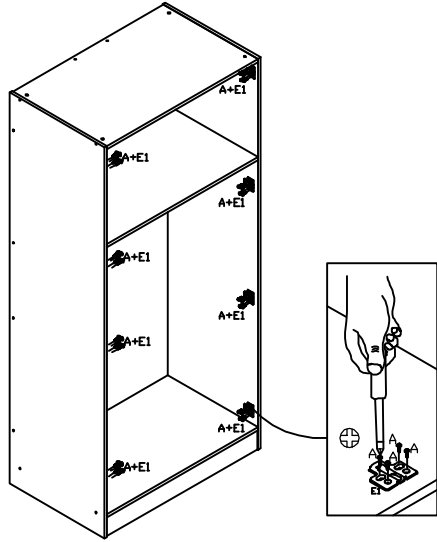

## ARMY

Δυσκολία Συναρμολόγησης  
Assembly Difficulty

1 2 ③ 4 5

19

A		8 #*15 QTY:32	E1		QTY:8
---	---	------------------	----	---	-------

20

ΠΕΡΙΓΡΑΦΗ ΥΛΙΚΩΝ / DESCRIPTION OF COMPONENT					
No	Measurement Διάσταση	Quantity Ποσότητα	Colour Χρώμα	Shape Σχήμα	Pack in Box Περιέχεται στο κουτί
(1)	2000*550*15	1	Green Πράσινο		1/3
(2)	1869*445*15	2	Green Πράσινο		1/3
(3)	1869*26*20	1	White Λευκό		1/3
(4)	2000*560*15	1	Green Πράσινο		1/3
(5)	1890*453*15	1	Green Πράσινο		2/3
(6)	1890*453*15	1	Green Πράσινο		2/3
(7)	890*559*15	1	White Λευκό		3/3
(8)	890*100*15	2	White Λευκό		3/3
(9)	355*114*31	2	Brown Καφέ		3/3
(10)	880*28*15	1	Silver Ασημί		3/3
(11)	140*60*25	1	Yellow Κίτρινο		3/3
(12)	140*60*25	1	Yellow Κίτρινο		3/3
(13)	890*559*15	1	White Λευκό		3/3
(14)	890*529*15	1	White Λευκό		3/3