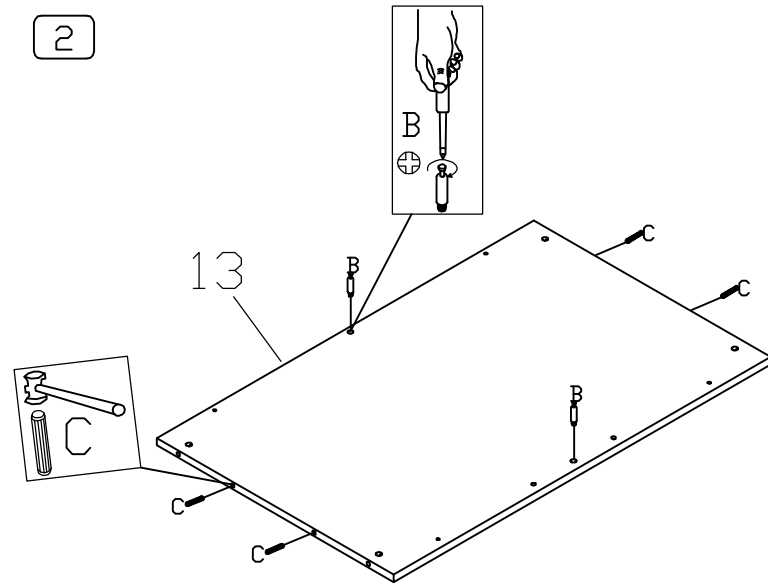

15

A

4**15
QTY:4

D

QTY:2

1

C

d6*30
QTY:8

16

12

2

C

d6*30
QTY:4

B

QTY:2

5