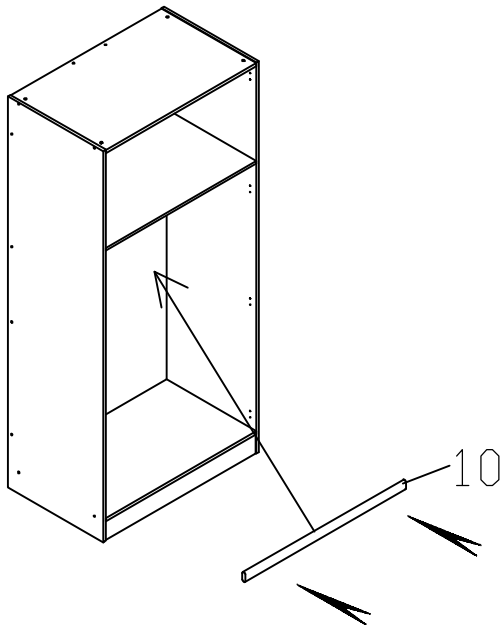

C

d6*30
QTY:8

16