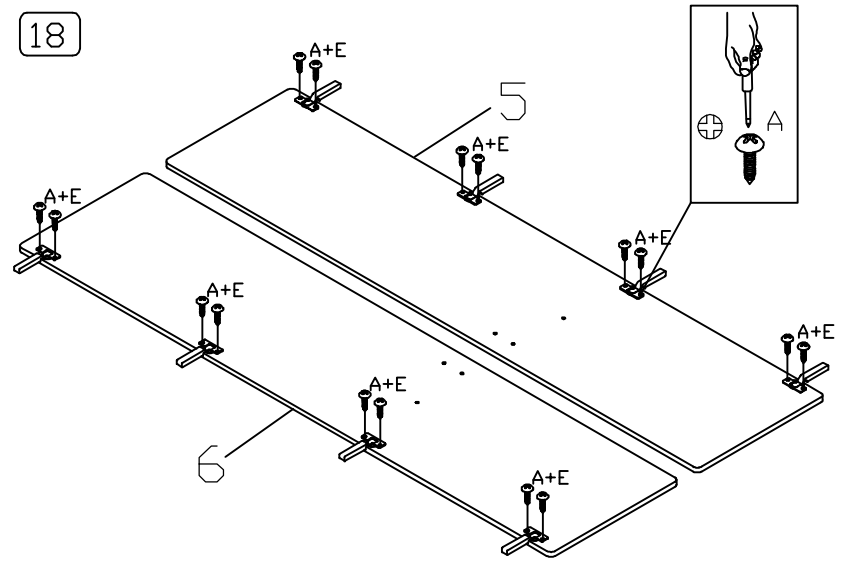

A		4*$\times$15 QTY:16	E		QTY:8