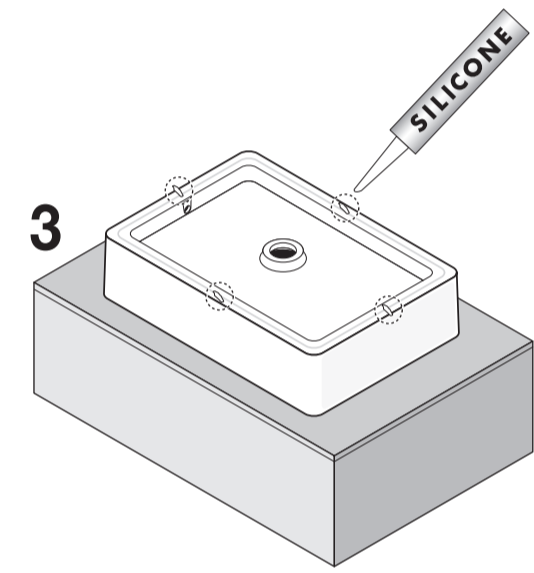

LAUFEN

H811434

LAUFEN

20.12.2021 / H896432 / MYS