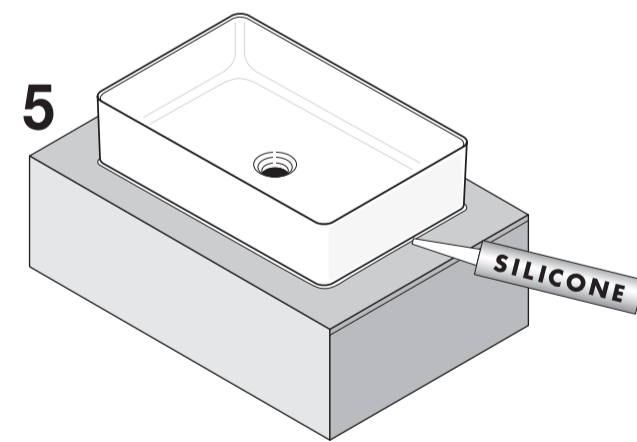

LAUFEN

H811434

LAUFEN

20.12.2021 / H896432 / MYS