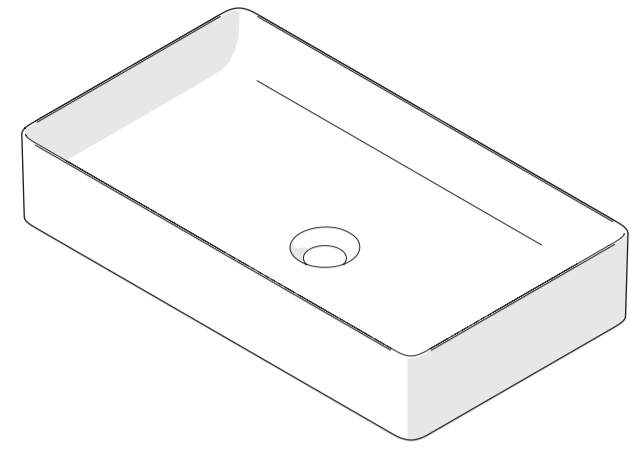

LAUFEN

H811434

LAUFEN

20.12.2021 / H896432 / MYS