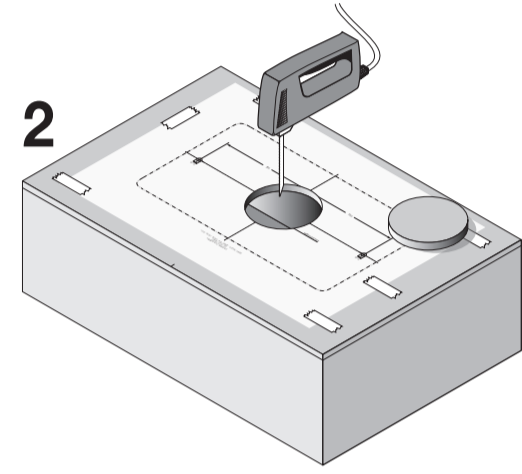

LAUFEN

H811434

LAUFEN

20.12.2021 / H896432 / MYS