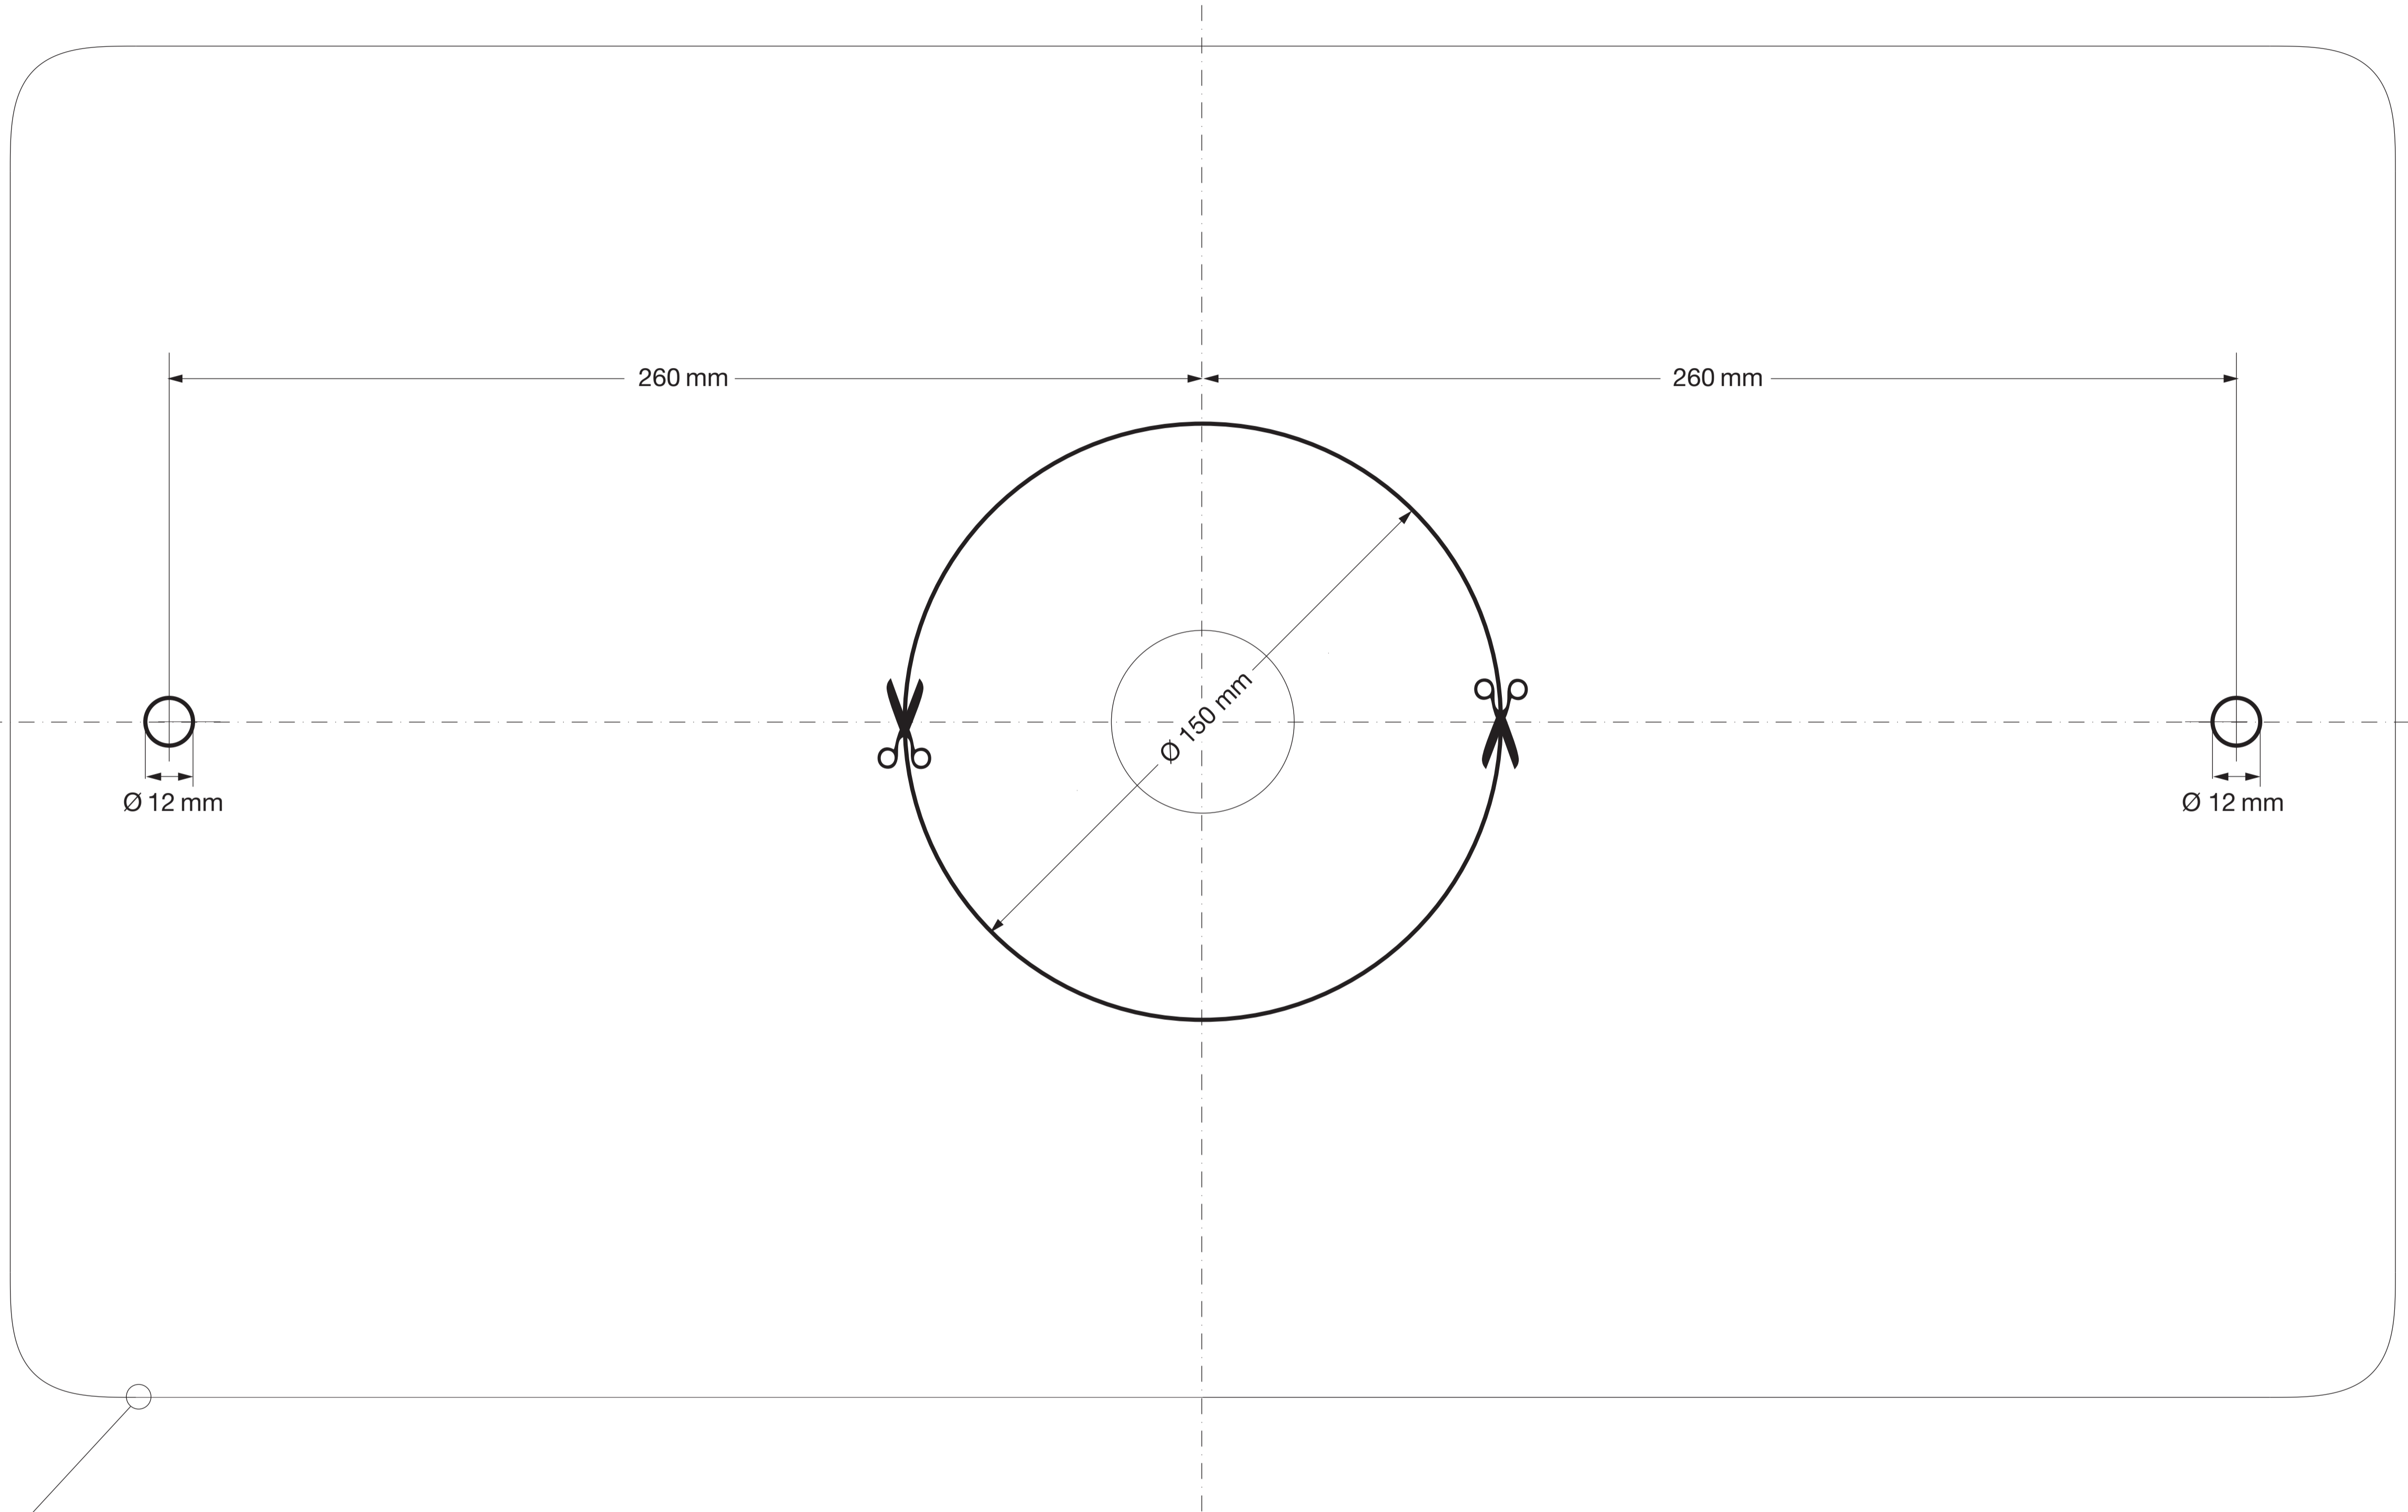

LAUFEN

20.12.2021 / H896432 / MYS

Aussenkontur Keramik
Contour externe ceramique
Profilo esterno ceramica
Outer Contour Ceramic
Contorno exterior cerámica
Buitenste omtrek keramiek
Tvarovaná keramika
Kontúra keramika
Kształt ceramiki
A kerámia külső kontúrja
Формы керамики
Керамична форма
Udvendig kontur af keramik

Utvändigt skal keramik
Ytre omriss
Keramiikan ulkoreuna
Vonkajši obrys keramiky
陶瓷外轮廓
Keraamilise osa väliskontuur
Keramická vanjska kontura
Keramikas areja kontura
Contorno exterior cerámica
Seramik dis konturu
Keramičen podstavek
Keramička osnova

vorne - devant - davanti - front - delante
voorzijde - předeek - priekis - przód - elöl - передняя часть
предна част - foran - fram - foran - edessä - vpredu
前部 - esiosa - sprijeda - priekšpuse - frente - on taraf
spredaj - napred