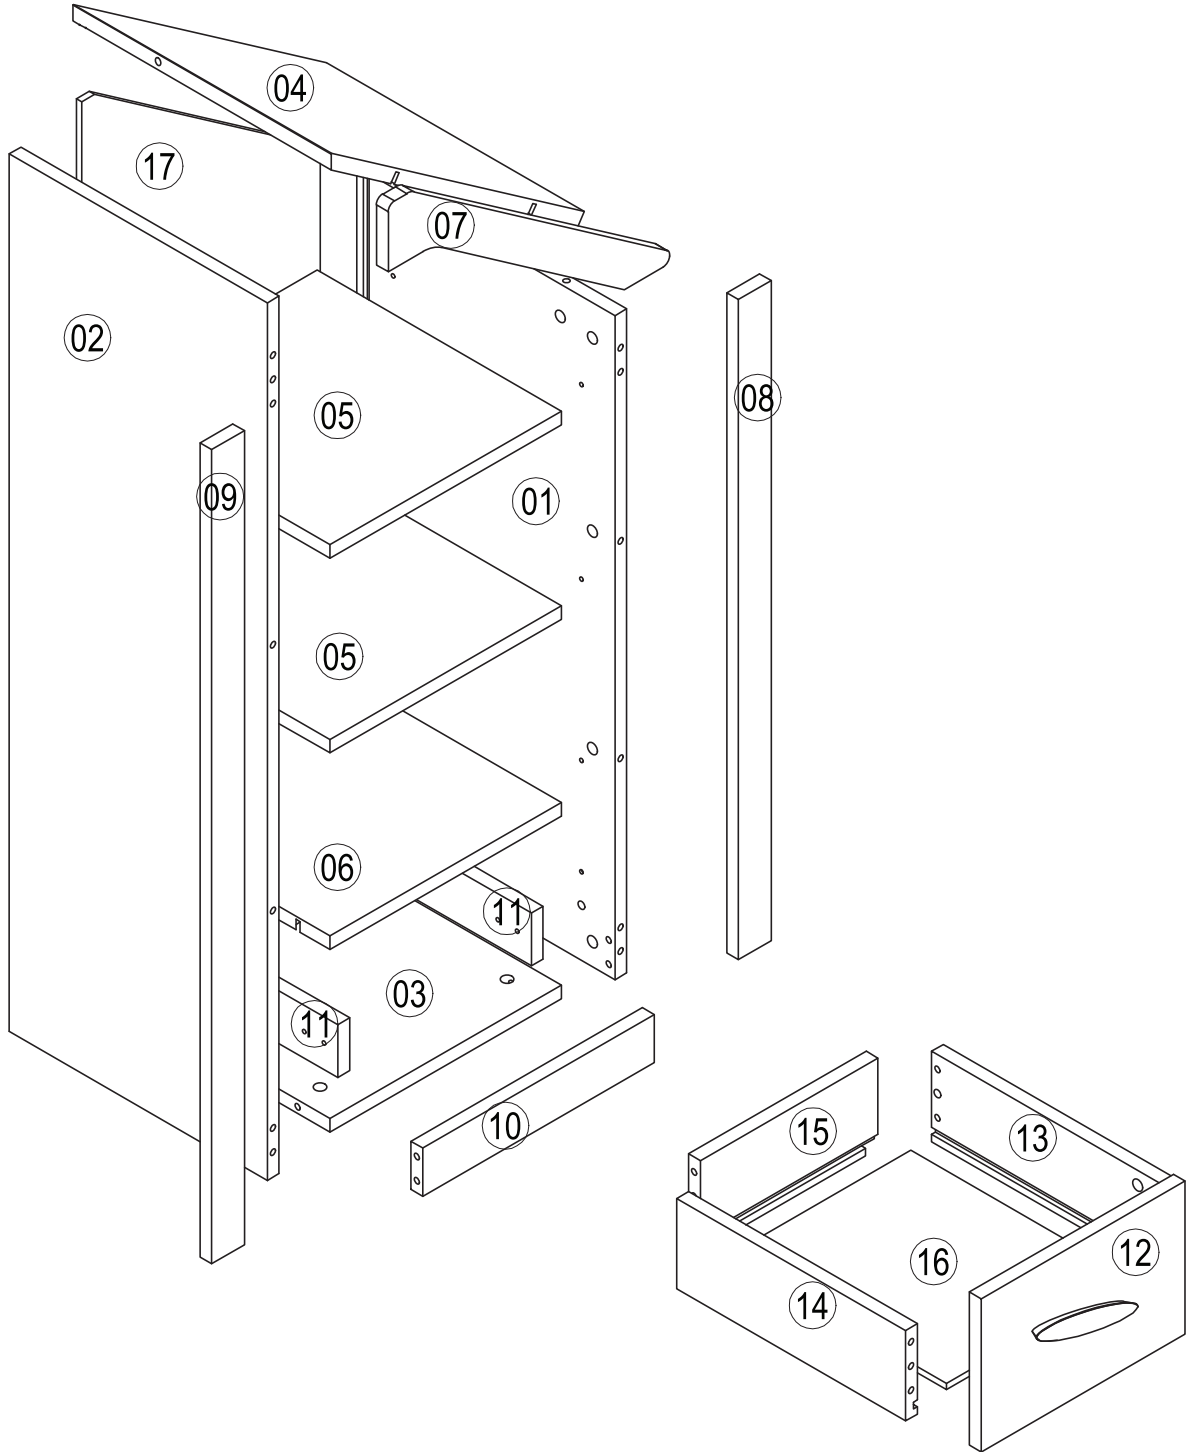

caploonba

GRUP : WHITE HOUSE
GROUP : WHITE HOUSE
ÜRÜN : OYUNCAK DOLABI
PRODUCT : TOY CABINET
RENK : BEYAZ*SİS GRİ
COLOUR : WHITE&FOG GRAY

KOD : 466351
CODE : 466351

AKSESUAR LİSTESİ / ACCESSORIES LIST

<p>ACCESSORIE NO : 002 TİTUS MİNİFIX GÖVDE</p>  <p>22 ADET</p>	<p>ACCESSORIE NO : 317 10'LUK MİNİFIX MİL</p>  <p>19 ADET</p>	<p>ACCESSORIE NO : 004 Ø8x30 KAVELA</p>  <p>14 ADET</p>	<p>ACCESSORIE NO : 120 6.3*13 MM EURO VİDA</p>  <p>12 ADET</p>	<p>ACCESSORIE NO : 406 PLS. RAF PİMİ EURO VİDALI</p>  <p>8 ADET</p>
<p>ACCESSORIE NO : 410 TANDEM RAY 350 (SAMET)</p>  <p>1 TAKIM</p>	<p>ACCESSORIE NO : 563 RAFİX MİL (11)</p>  <p>6 ADET</p>	<p>ACCESSORIE NO : 095 4*30 MM S. VİDASI</p>  <p>4 ADET</p>	<p>ACCESSORIE NO : 418 ATLAS KULP BEYAZ</p>  <p>1 ADET</p>	<p>ACCESSORIE NO : 533 3,9*28 MM PLS.VİDA</p>  <p>2 ADET</p>
<p>ACCESSORIE NO : 419 MAFSALLI MİL</p>  <p>3 ADET</p>	<p>ACCESSORIE NO : 011 ARKALIK SABİTLEME 3.5x25 S.VİDASI</p>  <p>7 ADET</p>	<p>ACCESSORIE NO : 131 4mm ALYAN ANAHTAR</p>  <p>1 ADET</p>	<p>ACCESSORIE NO : 588 KÖŞE L DEMİRİ</p>  <p>1 ADET</p>	<p>ACCESSORIE NO : 113 3,5*18 MM S. VİDASI</p>  <p>2 ADET</p>

YEDEK AKSESUAR SİPARİŞLERİNİ RESME BAKARAK VERİNİZ. (Örn:ACCESSORIE.NO:008 - RAFİX MİL - 1 Ad.)
PLEASE ORDER THE ACCESSORIES ACCORDING TO THE REFERENCE NUMBER ON THE DRAWING(EXAMPLE ACCESSORIE NO-008 RAFİX MİL 1.PCS.)