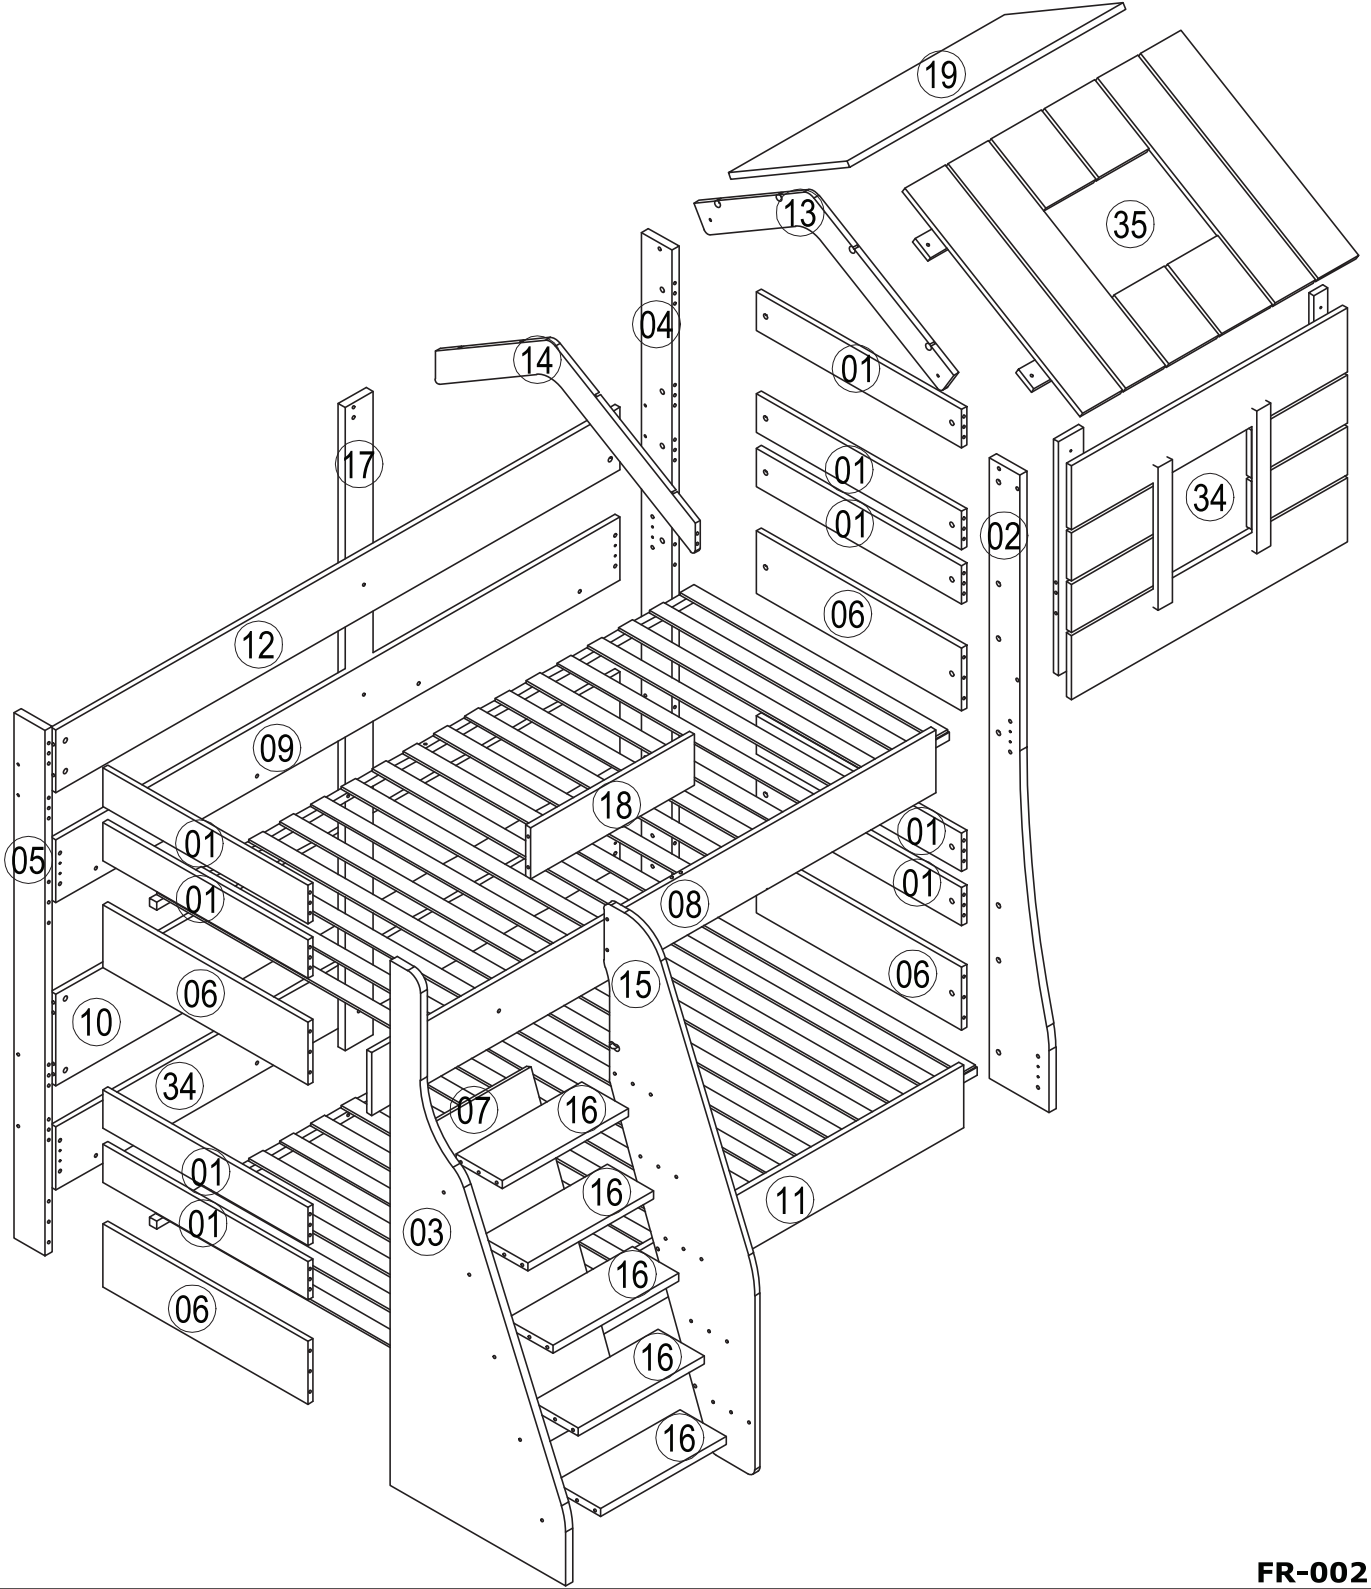

caploonba

GRUP : WHITE HOUSE
GROUP : WHITE HOUSE
ÜRÜN : YENİ RANZA
PRODUCT : BUNKBED
RENK : BEYAZ*SİS GRİ
COLOUR : WHITE&FOG GRAY

KOD : 466334
CODE : 466334

AKSESUAR LİSTESİ / ACCESSORIES LIST

<p>ACCESSORIE NO : 002 TİTUS MİNİFİX GÖVDE</p>  <p>62 ADET</p>	<p>ACCESSORIE NO : 041 MİNİFİX ARA MİL(68mm)</p>  <p>27 ADET</p>	<p>ACCESSORIE NO : 563 RAFİX MİL (11)</p>  <p>8 ADET</p>	<p>ACCESSORIE NO : 001 MİNİFİX MİL 6 MM</p>  <p>8 ADET</p>	<p>ACCESSORIE NO : 004 Ø8x30 KAVELA</p>  <p>82 ADET</p>
<p>ACCESSORIE NO : 125 M6*60 ALYAN VİDA</p>  <p>22 ADET</p>	<p>ACCESSORIE NO : 510 Ø15 METAL SİLİNDİRİK SOMUN</p>  <p>22 ADET</p>	<p>ACCESSORIE NO : 031 KARYOLA MENTEŞE</p>  <p>8 ADET</p>	<p>ACCESSORIE NO : 114 M6*15 YSB VİDA</p>  <p>32 ADET</p>	<p>ACCESSORIE NO : 122 M6*30 ALYAN VİDA</p>  <p>6 ADET</p>
<p>ACCESSORIE NO : 092 4*18 MM S. VİDASI</p>  <p>32 ADET</p>	<p>ACCESSORIE NO : 105 M6*30 YSB VİDA</p>  <p>20 ADET</p>	<p>ACCESSORIE NO : 131 4mm ALYAN ANAHTAR</p>  <p>2 ADET</p>	<p>ACCESSORIE NO : 582 QFİX VİDASI M Ø6x9 mm</p>  <p>1 ADET</p>	<p>ACCESSORIE NO : 564 QFİX KAPAK BEYAZ</p>  <p>1 ADET</p>
<p>ACCESSORIE NO : 593 YATAK ALTI LATASI 908 X 90 X 15</p>  <p>1 TAKIM</p>	<p>ACCESSORIE NO : 594 LATA TAKIM 1008 1008 X 90 X 15</p>  <p>1 TAKIM</p>			

YEDEK AKSESUAR SİPARİŞLERİNİ RESME BAKARAK VERİNİZ. (Örn:ACCESSORIE.NO:008 - RAFİX MİL - 1 Ad.)
PLEASE ORDER THE ACCESSORIES ACCORDING TO THE REFERENCE NUMBER ON THE DRAWING(EXAMPLE ACCESSORIE NO-008 RAFIX MIL 1.PCS.)