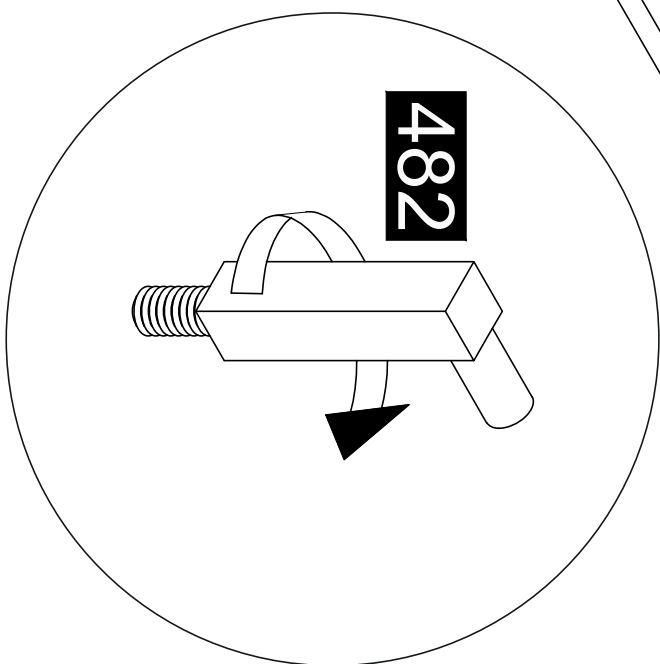

ACCESSORIE NO : 617
TABAN BAĞLANTI
DEMİRİ (H1976)

4 ADET

ACCESSORIE NO : 510
Ø15 METAL SİLİNDİRİK SOMUN

12 ADET

ACCESSORIE NO : 125
M6*60 ALYAN VİDA

12 ADET

ACCESSORIE NO : 131
4mm ALYAN ANAHTAR

1 ADET

ACCESSORIE NO : 585
CAPLOONBA DAMLA ETİKET

1 ADET

FR-002

NO	ADET/PCS	ÖLÇÜ/DIMENSIONS	NO	ADET/PCS	ÖLÇÜ/DIMENSIONS	NO	ADET/PCS	ÖLÇÜ/DIMENSIONS
01	2	1600 x 384	11	1	1410 x 64			
02	2	1600 x 384	12	1	1402 x 700			
03	2	680 x 596						
04	2	1410 x 60						
05	1	1410 x 60						
06	1	1410 x 60						
07	1	610 x 15						
08	1	610 x 15						
09	1	590 x 15						
10	1	1410 x 64						

YEDEK PARÇA SİPARİŞLERİNİ RESME BAKARAK PARÇA NUMARASINA GÖRE VERİNİZ
PLEASE ORDER THE SPARE PARTS ACCORDING TO THE REFERENCE NUMBER ON THE DRAWING

482

4X

	8x		8x
	8x		1x

125		4x
510		4x
001		3x
131		1x
004		2x
002		3x