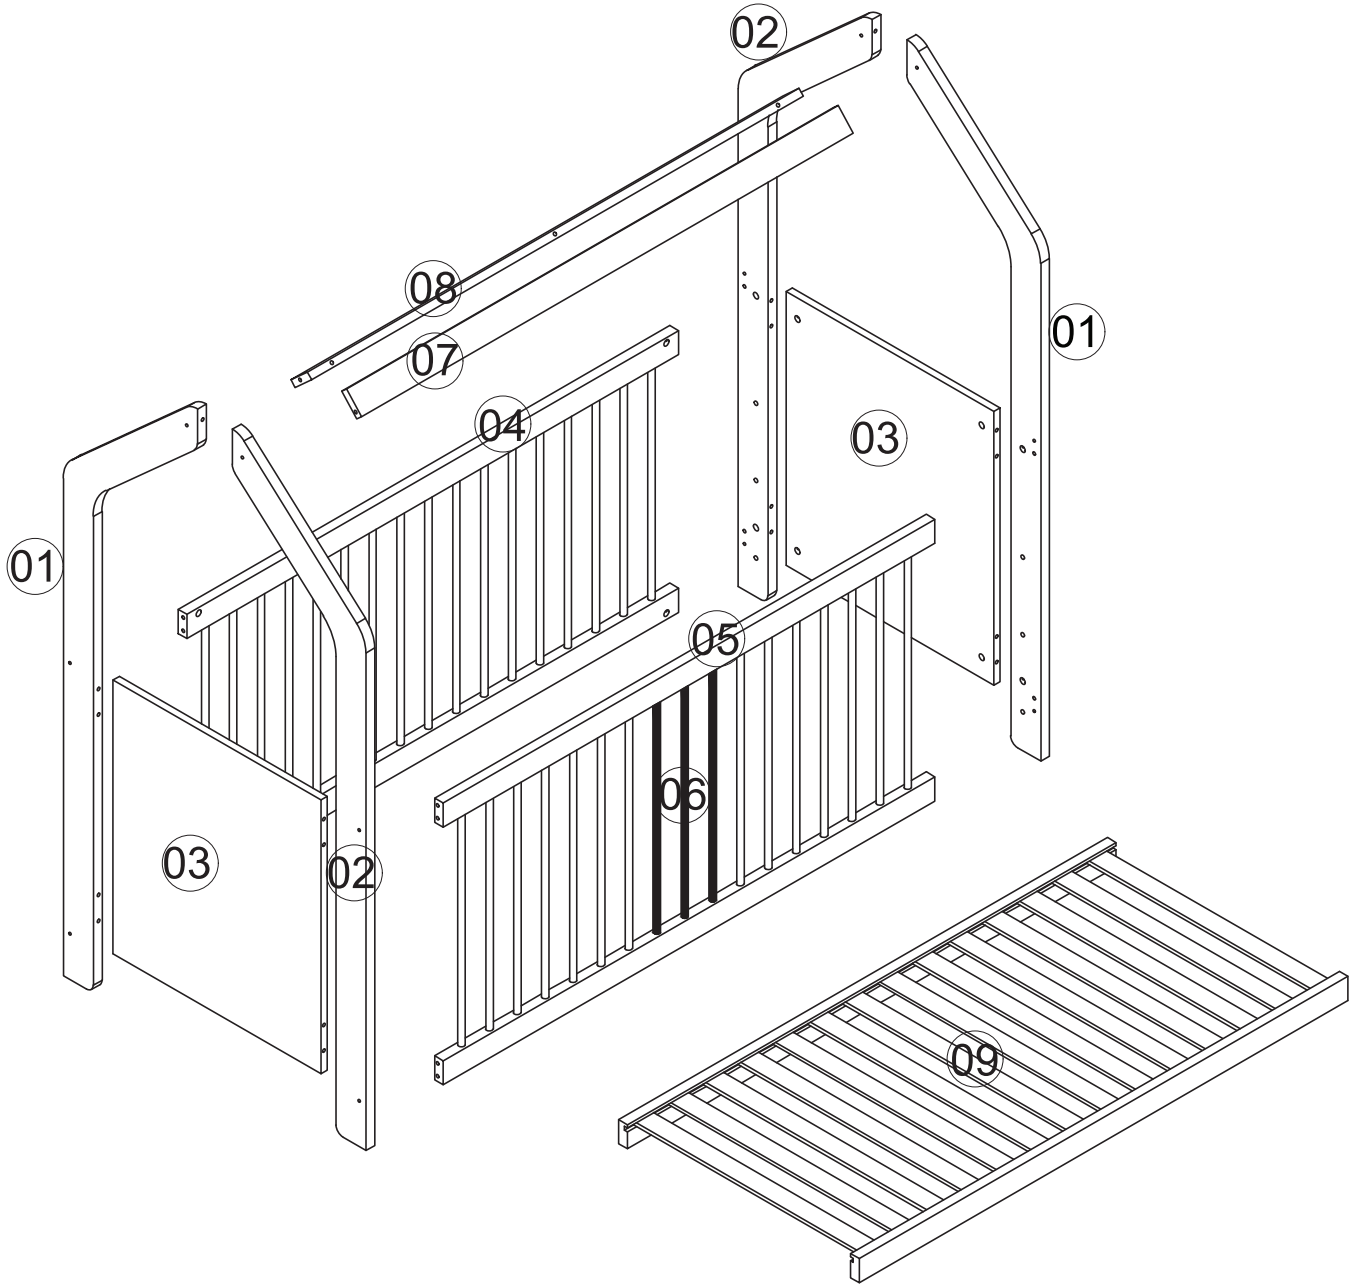

ACCESSORIE NO : 617
TABAN BAĞLANTI
DEMİRİ (H1976)

4 ADET

ACCESSORIE NO : 510
Ø15 METAL SİLİNDİRİK SOMUN

12 ADET

ACCESSORIE NO : 125
M6*60 ALYAN VİDA

12 ADET

ACCESSORIE NO : 131
4mm ALYAN ANAHTAR

1 ADET

ACCESSORIE NO : 585
CAPLOONBA DAMLA ETİKET

1 ADET

FR-002

NO	ADET/PCS	ÖLÇÜ/DIMENSIONS	NO	ADET/PCS	ÖLÇÜ/DIMENSIONS	NO	ADET/PCS	ÖLÇÜ/DIMENSIONS
01	2	1600 x 384	11	1	1410 x 64			
02	2	1600 x 384	12	1	1402 x 700			
03	2	680 x 596						
04	2	1410 x 60						
05	1	1410 x 60						
06	1	1410 x 60						
07	1	610 x 15						
08	1	610 x 15						
09	1	590 x 15						
10	1	1410 x 64						