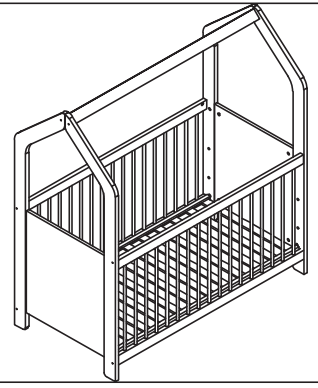

caploonba

GRUP : WHITE HOUSE
GROUP : WHITE HOUSE

ÜRÜN : FONKSİYONEL BEŞİK 70*140
PRODUCT : FUNCTIONAL STAGE 70*140

RENK : BEYAZ*SİS GRİ
COLOUR : WHITE*FOG GREY

KOD : 466328
CODE : 466328

AKSESUAR LİSTESİ / ACCESSORIES LIST