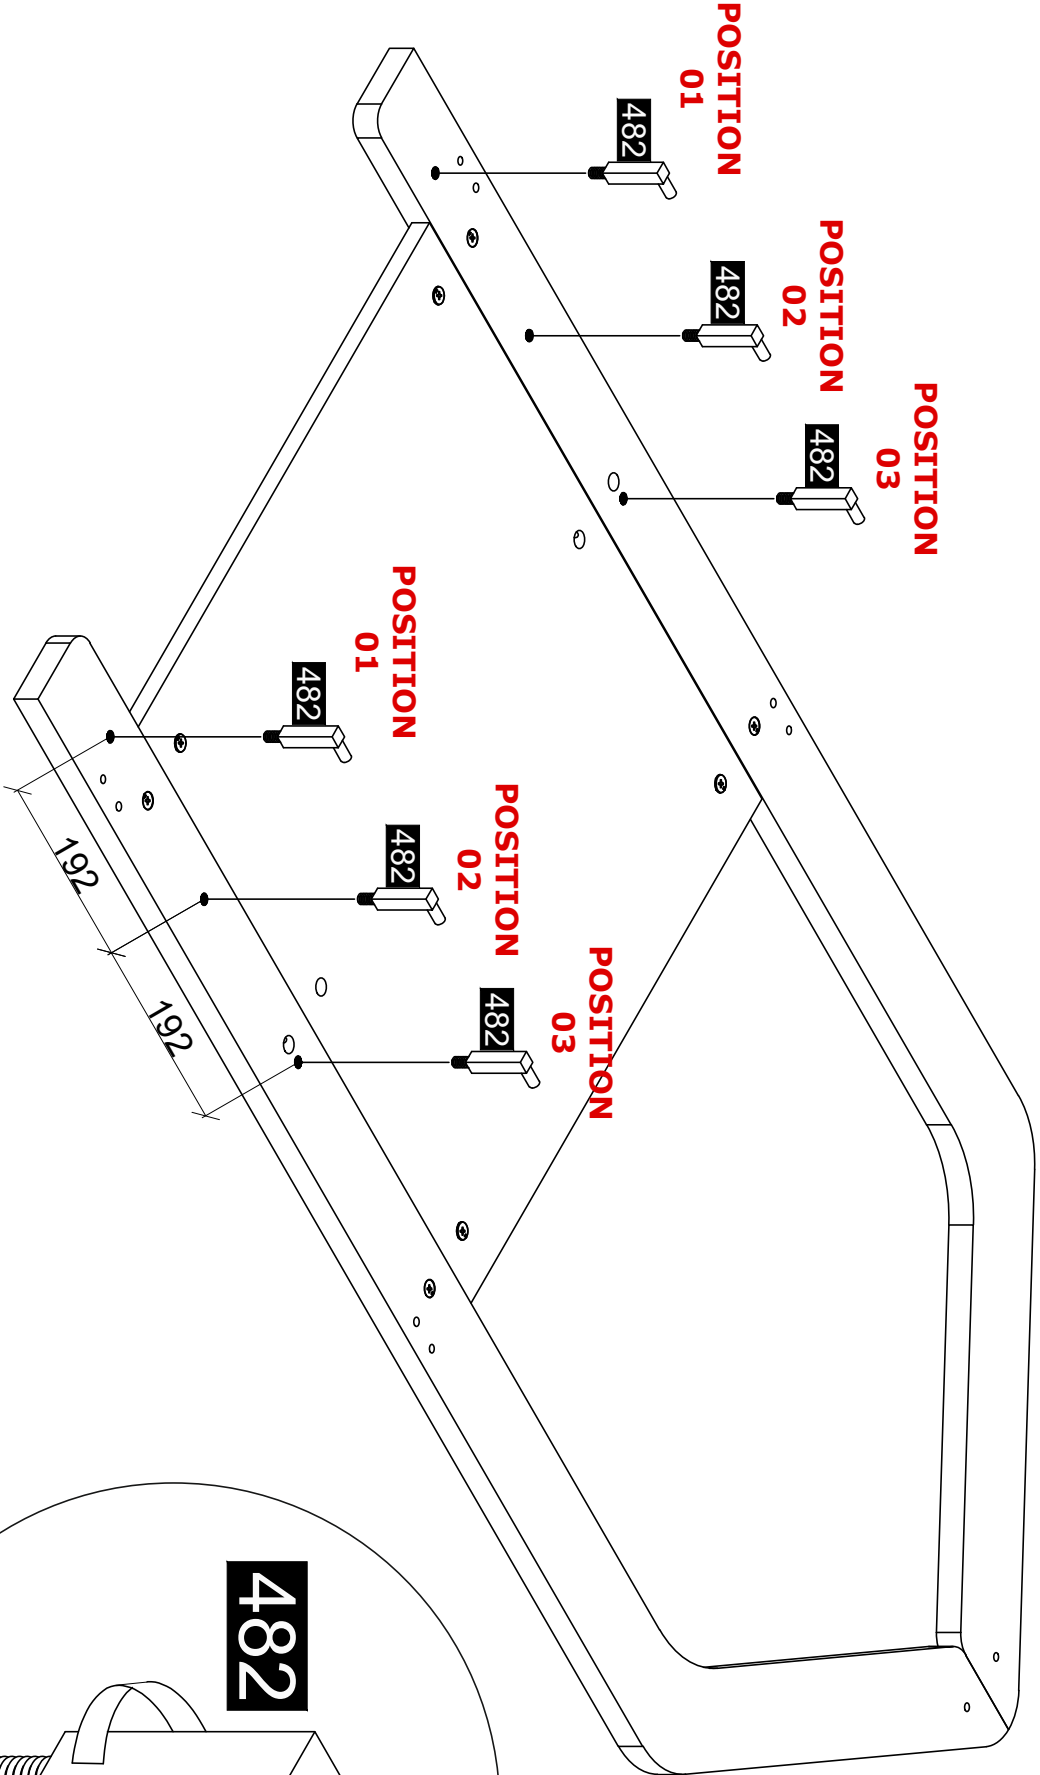

ACCESSORIE NO : 617
TABAN BAĞLANTI
DEMİRİ (H1976)

4 ADET

ACCESSORIE NO : 510
Ø15 METAL SİLİNDİRİK SOMUN

12 ADET

ACCESSORIE NO : 125
M6*60 ALYAN VİDA

12 ADET

ACCESSORIE NO : 131
4mm ALYAN ANAHTAR

1 ADET

ACCESSORIE NO : 585
CAPLOONBA DAMLA ETİKET

1 ADET

FR-002

NO	ADET/PCS	ÖLÇÜ/DIMENSIONS	NO	ADET/PCS	ÖLÇÜ/DIMENSIONS	NO	ADET/PCS	ÖLÇÜ/DIMENSIONS
01	2	1600 x 384	11	1	1410 x 64			
02	2	1600 x 384	12	1	1402 x 700			
03	2	680 x 596						
04	2	1410 x 60						
05	1	1410 x 60						
06	1	1410 x 60						
07	1	610 x 15						
08	1	610 x 15						
09	1	590 x 15						
10	1	1410 x 64						

YEDEK PARÇA SİPARİŞLERİNİ RESME BAKARAK PARÇA NUMARASINA GÖRE VERİNİZ
PLEASE ORDER THE SPARE PARTS ACCORDING TO THE REFERENCE NUMBER ON THE DRAWING

482

4X

	8x		8x
	8x		1x

125		4x
510		4x
001		3x
131		1x
004		2x
002		3x