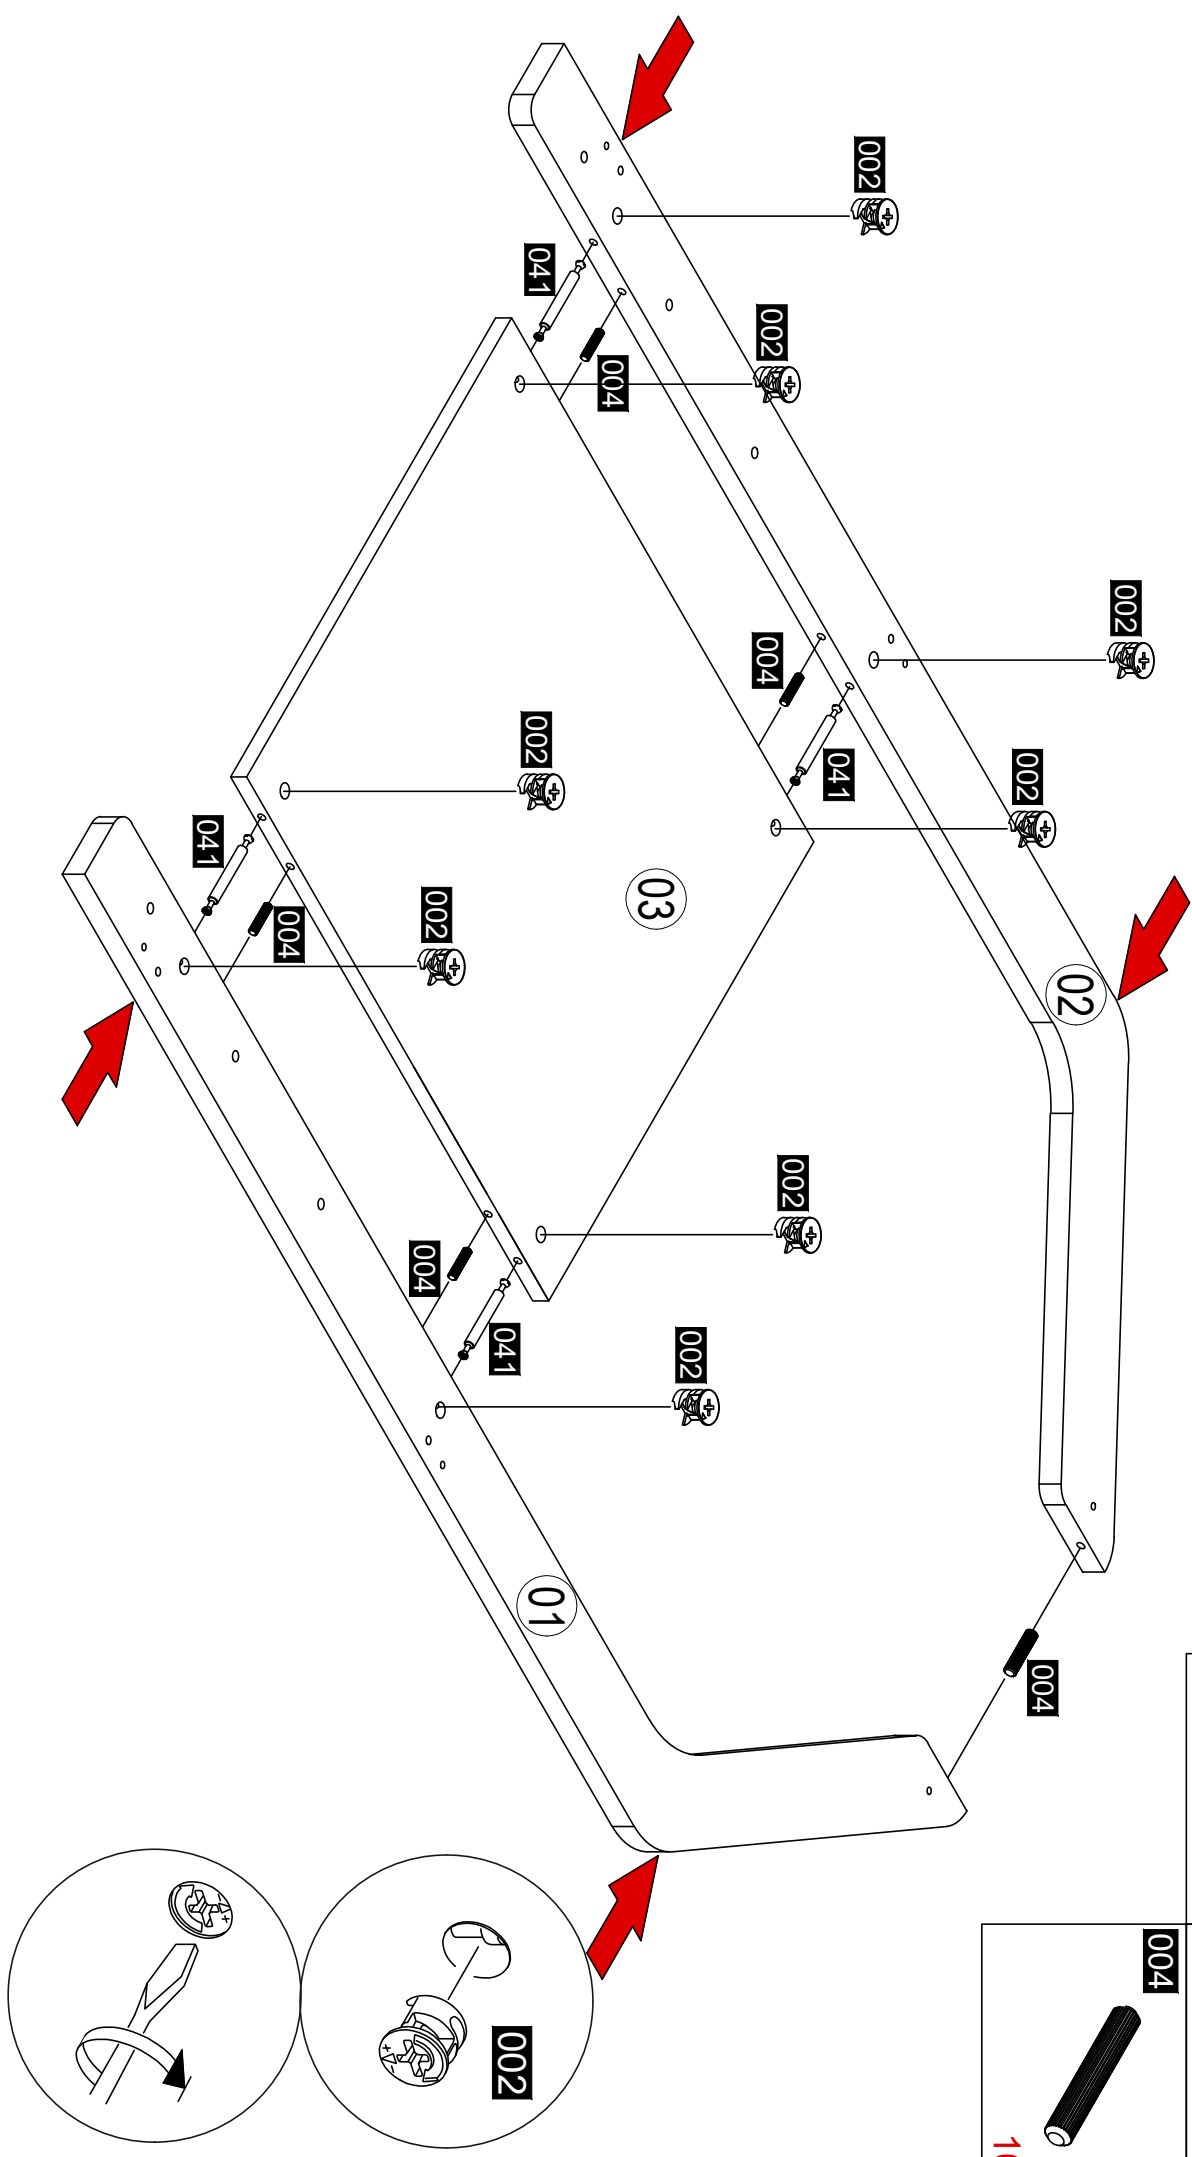

ACCESSORIE NO : 617
TABAN BAĞLANTI
DEMİRİ (H1976)

4 ADET

ACCESSORIE NO : 510
Ø15 METAL SİLİNDİRİK SOMUN

12 ADET

ACCESSORIE NO : 125
M6*60 ALYAN VİDA

12 ADET

ACCESSORIE NO : 131
4mm ALYAN ANAHTAR

1 ADET

ACCESSORIE NO : 585
CAPLOONBA DAMLA ETİKET

1 ADET

FR-002

NO	ADET/PCS	ÖLÇÜ/DIMENSIONS	NO	ADET/PCS	ÖLÇÜ/DIMENSIONS	NO	ADET/PCS	ÖLÇÜ/DIMENSIONS
01	2	1600 x 384	11	1	1410 x 64			
02	2	1600 x 384	12	1	1402 x 700			
03	2	680 x 596						
04	2	1410 x 60						
05	1	1410 x 60						
06	1	1410 x 60						
07	1	610 x 15						
08	1	610 x 15						
09	1	590 x 15						
10	1	1410 x 64						

YEDEK PARÇA SİPARİŞLERİNİ RESME BAKARAK PARÇA NUMARASINA GÖRE VERİNİZ
PLEASE ORDER THE SPARE PARTS ACCORDING TO THE REFERENCE NUMBER ON THE DRAWING

482

4X

	8x		8x
	8x		1x

125		4x
510		4x
001		3x
131		1x
004		2x
002		3x