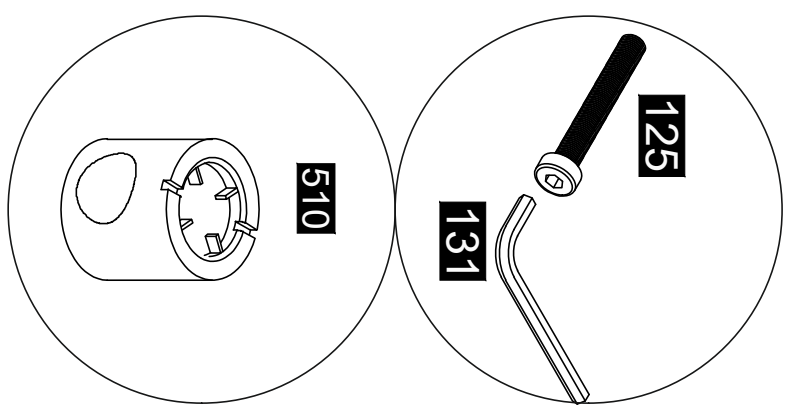

ACCESSORIE NO : 585
CAPLOONBA DAMLA ETİKET

1 ADET

FR-002

NO	ADET/PCS	ÖLÇÜ/DIMENSIONS	NO	ADET/PCS	ÖLÇÜ/DIMENSIONS	NO	ADET/PCS	ÖLÇÜ/DIMENSIONS
01	2	1600 x 384	11	1	1410 x 64			
02	2	1600 x 384	12	1	1402 x 700			
03	2	680 x 596						
04	2	1410 x 60						
05	1	1410 x 60						
06	1	1410 x 60						
07	1	610 x 15						
08	1	610 x 15						
09	1	590 x 15						
10	1	1410 x 64						

YEDEK PARÇA SİPARİŞLERİNİ RESME BAKARAK PARÇA NUMARASINA GÖRE VERİNİZ
PLEASE ORDER THE SPARE PARTS ACCORDING TO THE REFERENCE NUMBER ON THE DRAWING

482

4X

	8x		8x
	8x		1x

125		4x
510		4x
001		3x
131		1x
004		2x
002		3x