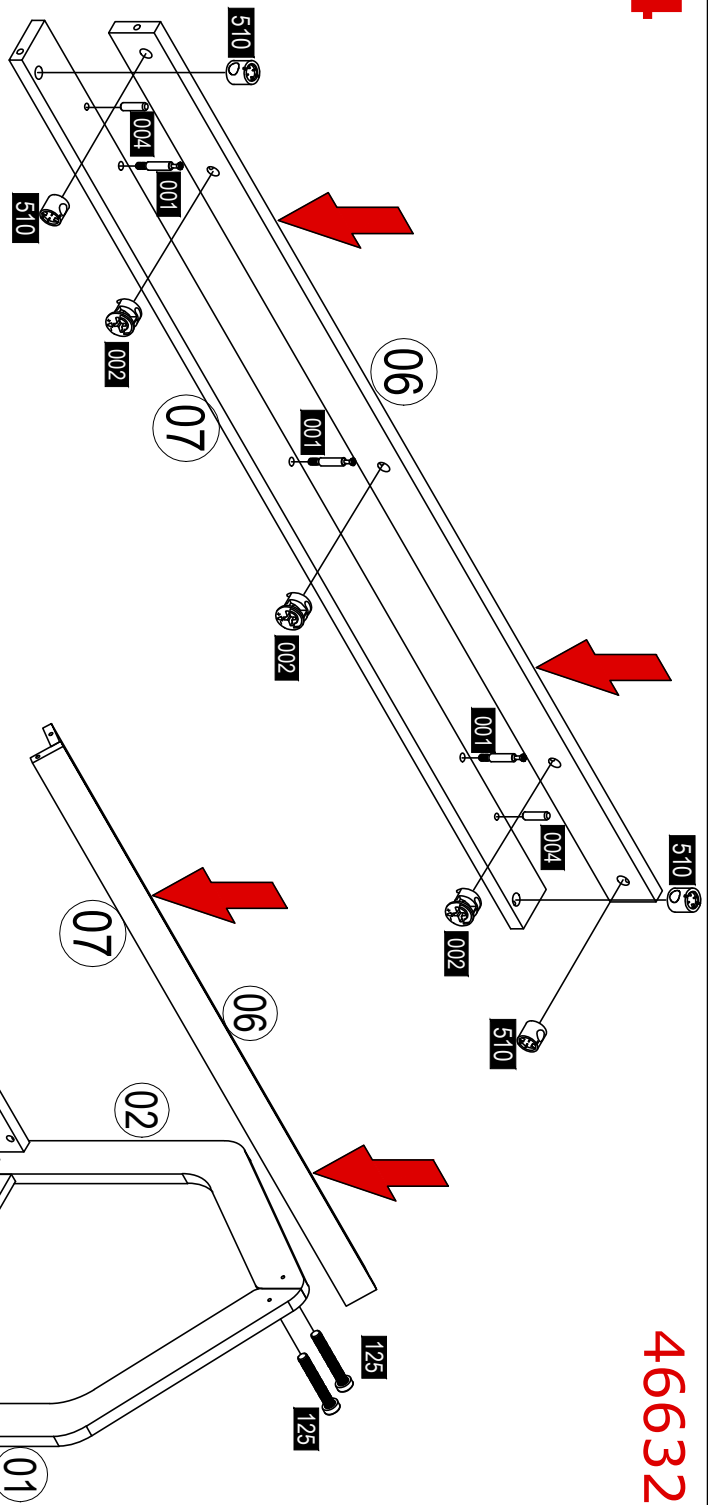

ACCESSORIE NO : 617
TABAN BAĞLANTI
DEMİRİ (H1976)

4 ADET

ACCESSORIE NO : 510
Ø15 METAL SİLİNDİRİK SOMUN

12 ADET

ACCESSORIE NO : 125
M6*60 ALYAN VİDA

12 ADET

ACCESSORIE NO : 131
4mm ALYAN ANAHTAR

1 ADET

ACCESSORIE NO : 585
CAPLOONBA DAMLA ETİKET

1 ADET

FR-002

NO	ADET/PCS	ÖLÇÜ/DIMENSIONS	NO	ADET/PCS	ÖLÇÜ/DIMENSIONS	NO	ADET/PCS	ÖLÇÜ/DIMENSIONS
01	2	1600 x 384	11	1	1410 x 64			
02	2	1600 x 384	12	1	1402 x 700			
03	2	680 x 596						
04	2	1410 x 60						
05	1	1410 x 60						
06	1	1410 x 60						
07	1	610 x 15						
08	1	610 x 15						
09	1	590 x 15						
10	1	1410 x 64						

YEDEK PARÇA SİPARİŞLERİNİ RESME BAKARAK PARÇA NUMARASINA GÖRE VERİNİZ
PLEASE ORDER THE SPARE PARTS ACCORDING TO THE REFERENCE NUMBER ON THE DRAWING

482

4X

	8x		8x
	8x		1x

125		4x
510		4x
001		3x
131		1x
004		2x
002		3x