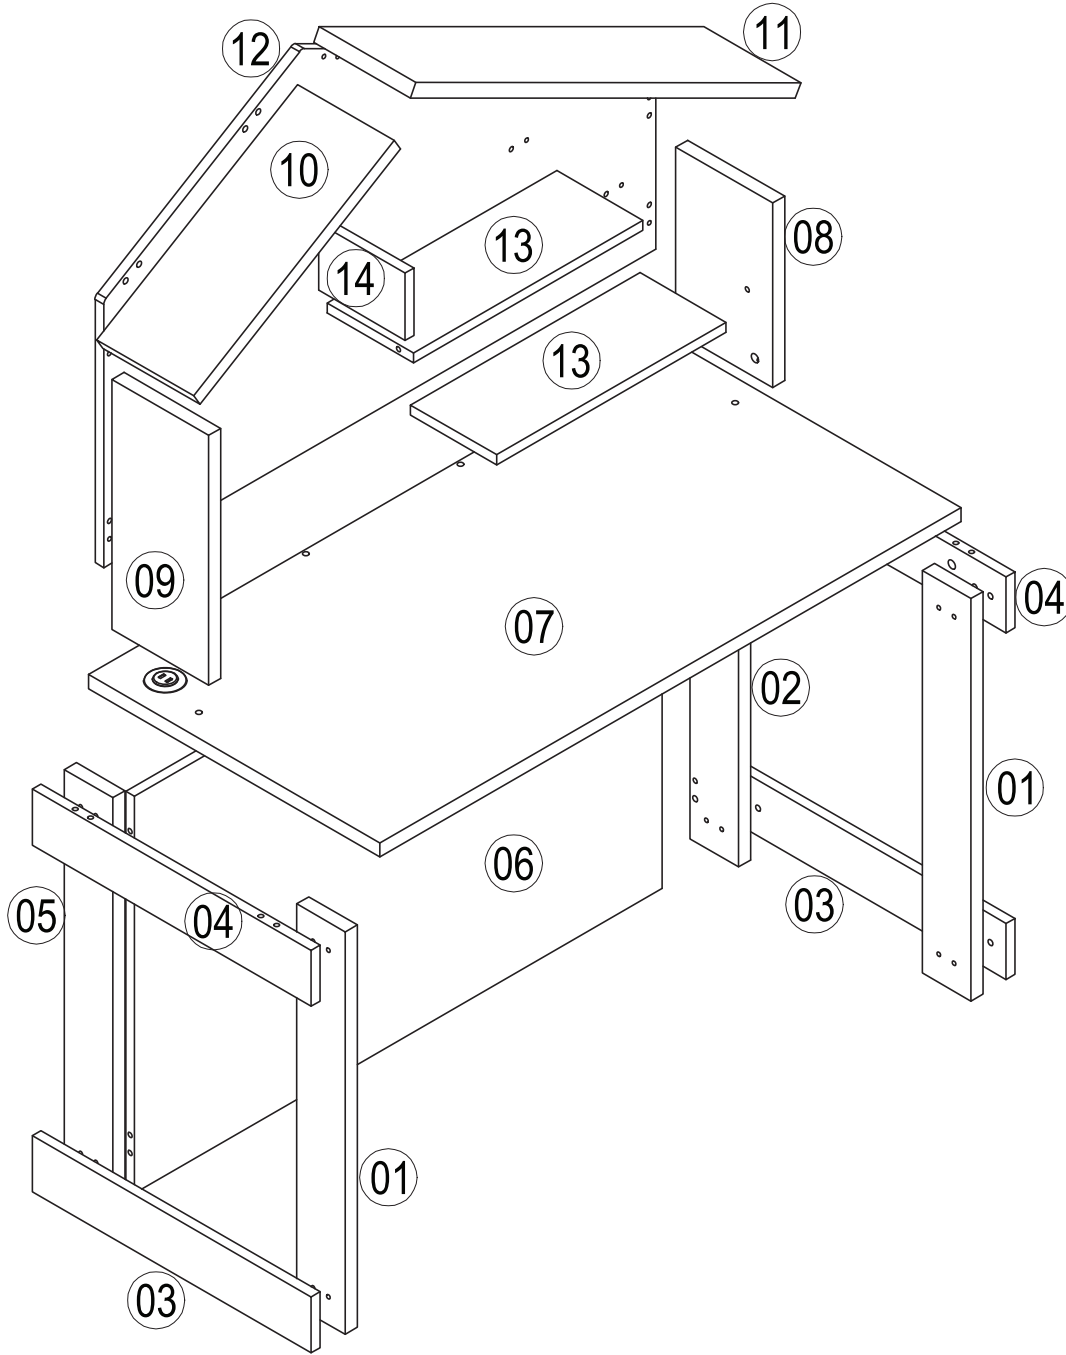

# caploonba

**GRUP** : WHITE HOUSE  
**GROUP** : WHITE HOUSE  
**ÜRÜN** : ÇALIŞMA MASASI  
**PRODUCT** : WORKTABLE  
**RENK** : BEYAZ&SİS GRİ  
**COLOUR** : WHITE&FOG GRAY

**KOD** :466312  
**CODE** :466312

FR-002

NO	ADET/PCS	ÖLÇÜ/DIMENSIONS	NO	ADET/PCS	ÖLÇÜ/DIMENSIONS	NO	ADET/PCS	ÖLÇÜ/DIMENSIONS
01	2	720 x 100	11	1	889 x 200			
02	1	720 x 100	12	1	1142 x 740			
03	2	576 x 100	13	2	474 x 178			
04	2	576 x 100	14	1	179 x 120			
05	1	720 x 100						
06	1	1090 x 620						
07	1	1200 x 584						
08	1	300 x 200						
09	1	447 x 200						
10	1	484 x 200						