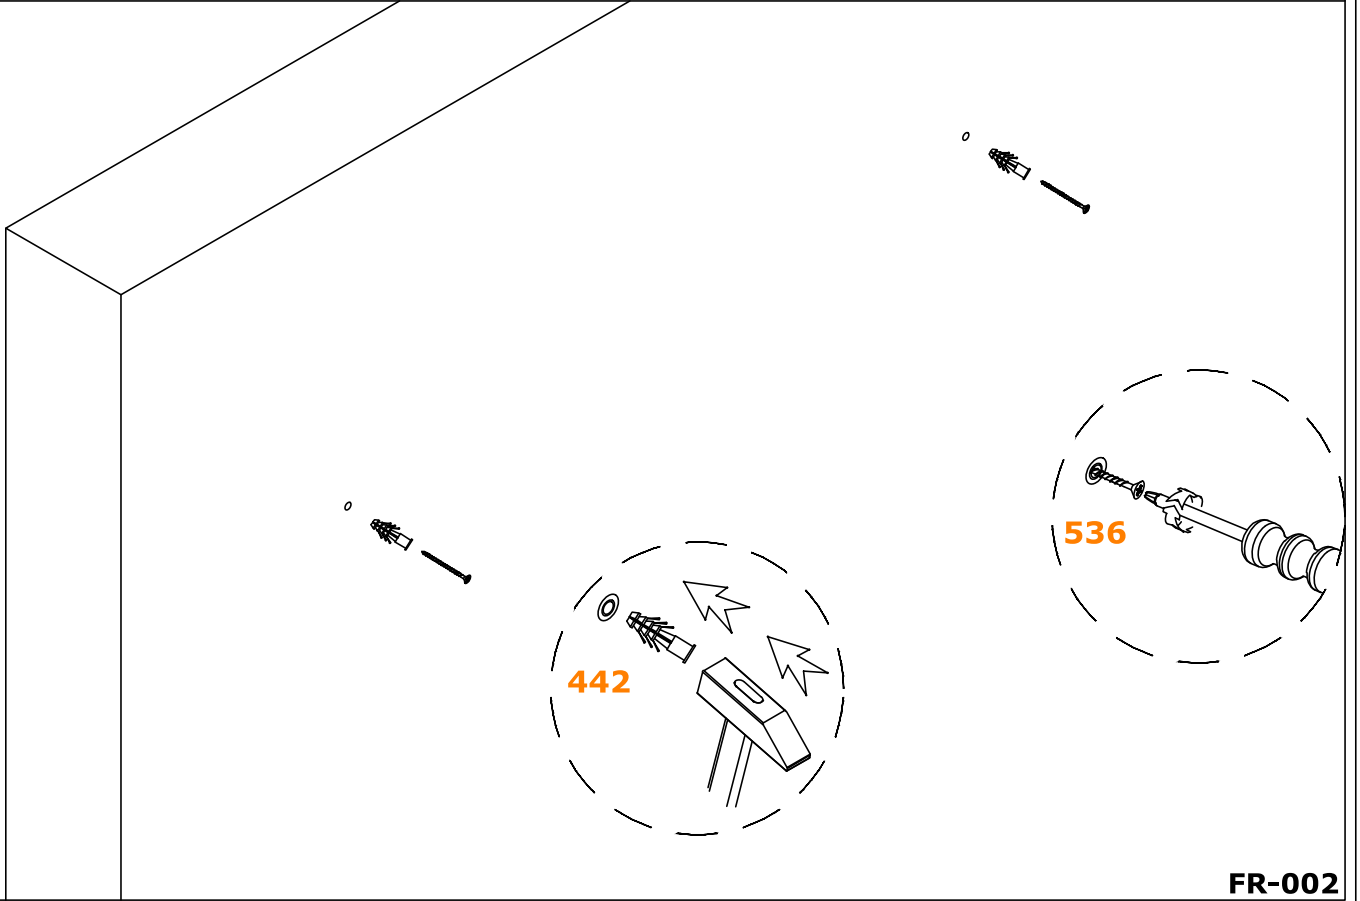

caploonba

GRUP : LIMA
GROUP : LIMA
ÜRÜN : AYNA
PRODUCT : MIRROR
RENK : PEMBE
COLOUR : PINK

KOD : 2206
CODE : 2206

AKSESUAR LİSTESİ / ACCESSORIES LIST

ACCESSORIE NO : 536 6*70 S. VİDASI	ACCESSORIE NO : 442 8'LİK ROKET SARI DUBEL	ACCESSORIE NO : 094 3,5*16 S. VİDASI	ACCESSORIE NO : 542 DUVAR ASKI APARATI	
 2 ADET	 2 ADET	 4 ADET	 2 ADET	

YEDEK AKSESUAR SİPARİŞLERİNİ RESME BAKARAK VERİNİZ. (Örn:ACCESSORIE.NO:008 - RAFIX MİL - 1 Ad.)
PLEASE ORDER THE ACCESSORIES ACCORDING TO THE REFERENCE NUMBER ON THE DRAWING(EXAMPLE ACCESSORIE NO-008 RAFIX MIL 1.PCS.)

FR-002

NO	ADET/PCS	ÖLÇÜ/DIMENSIONS	NO	ADET/PCS	ÖLÇÜ/DIMENSIONS	NO	ADET/PCS	ÖLÇÜ/DIMENSIONS
01	1	1190 X 600						