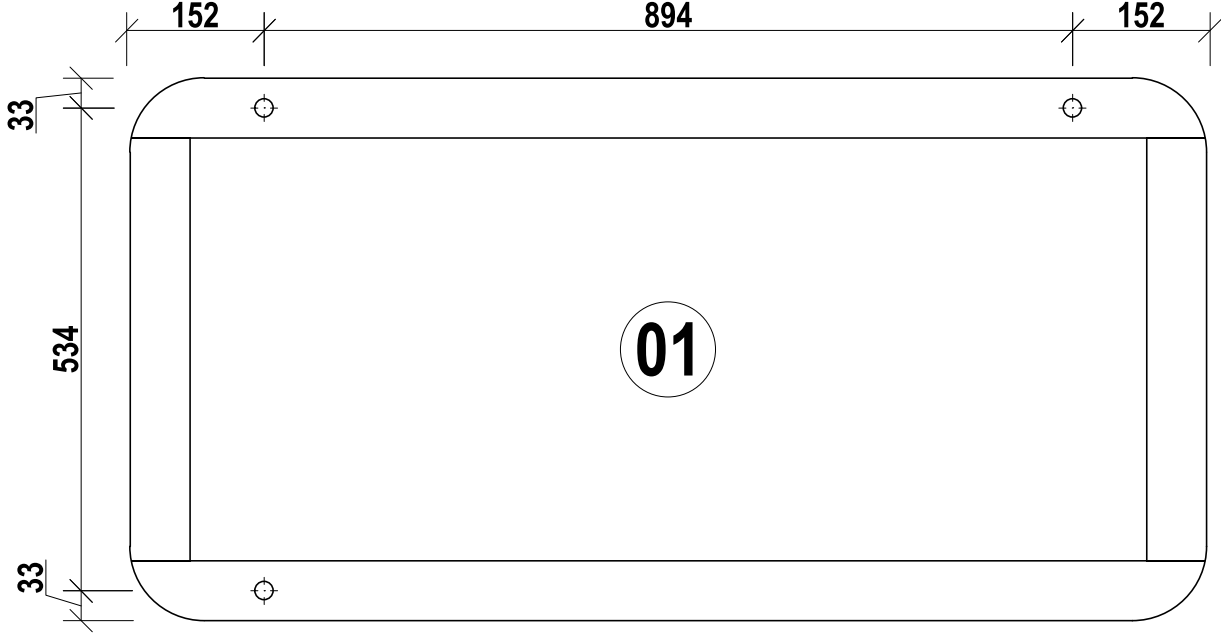

caploonba

GRUP : LIMA
GROUP : LIMA
ÜRÜN : AYNA
PRODUCT : MIRROR
RENK : PEMBE
COLOUR : PINK

KOD : 2206
CODE : 2206

AKSESUAR LİSTESİ / ACCESSORIES LIST

ACCESSORIE NO : 536 6*70 S. VİDASI	ACCESSORIE NO : 442 8'LİK ROKET SARI DUBEL	ACCESSORIE NO : 094 3,5*16 S. VİDASI	ACCESSORIE NO : 542 DUVAR ASKI APARATI	
 2 ADET	 2 ADET	 4 ADET	 2 ADET	

YEDEK AKSESUAR SİPARİŞLERİNİ RESME BAKARAK VERİNİZ. (Örn:ACCESSORIE.NO:008 - RAFIX MİL - 1 Ad.)
PLEASE ORDER THE ACCESSORIES ACCORDING TO THE REFERENCE NUMBER ON THE DRAWING(EXAMPLE ACCESSORIE NO-008 RAFIX MIL 1.PCS.)

FR-002

NO	ADET/PCS	ÖLÇÜ/DIMENSIONS	NO	ADET/PCS	ÖLÇÜ/DIMENSIONS	NO	ADET/PCS	ÖLÇÜ/DIMENSIONS
01	1	1190 X 600						