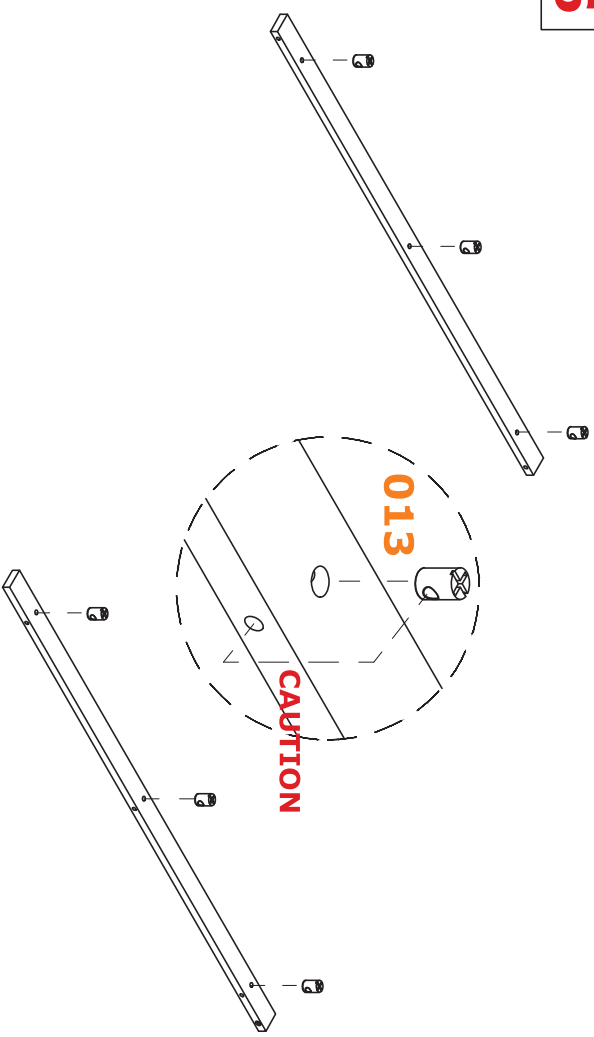

MONTAJ ADIMLARI / INSTALLATION STEPS

5

617

6

013

CAUTION

7

629

8

124

6