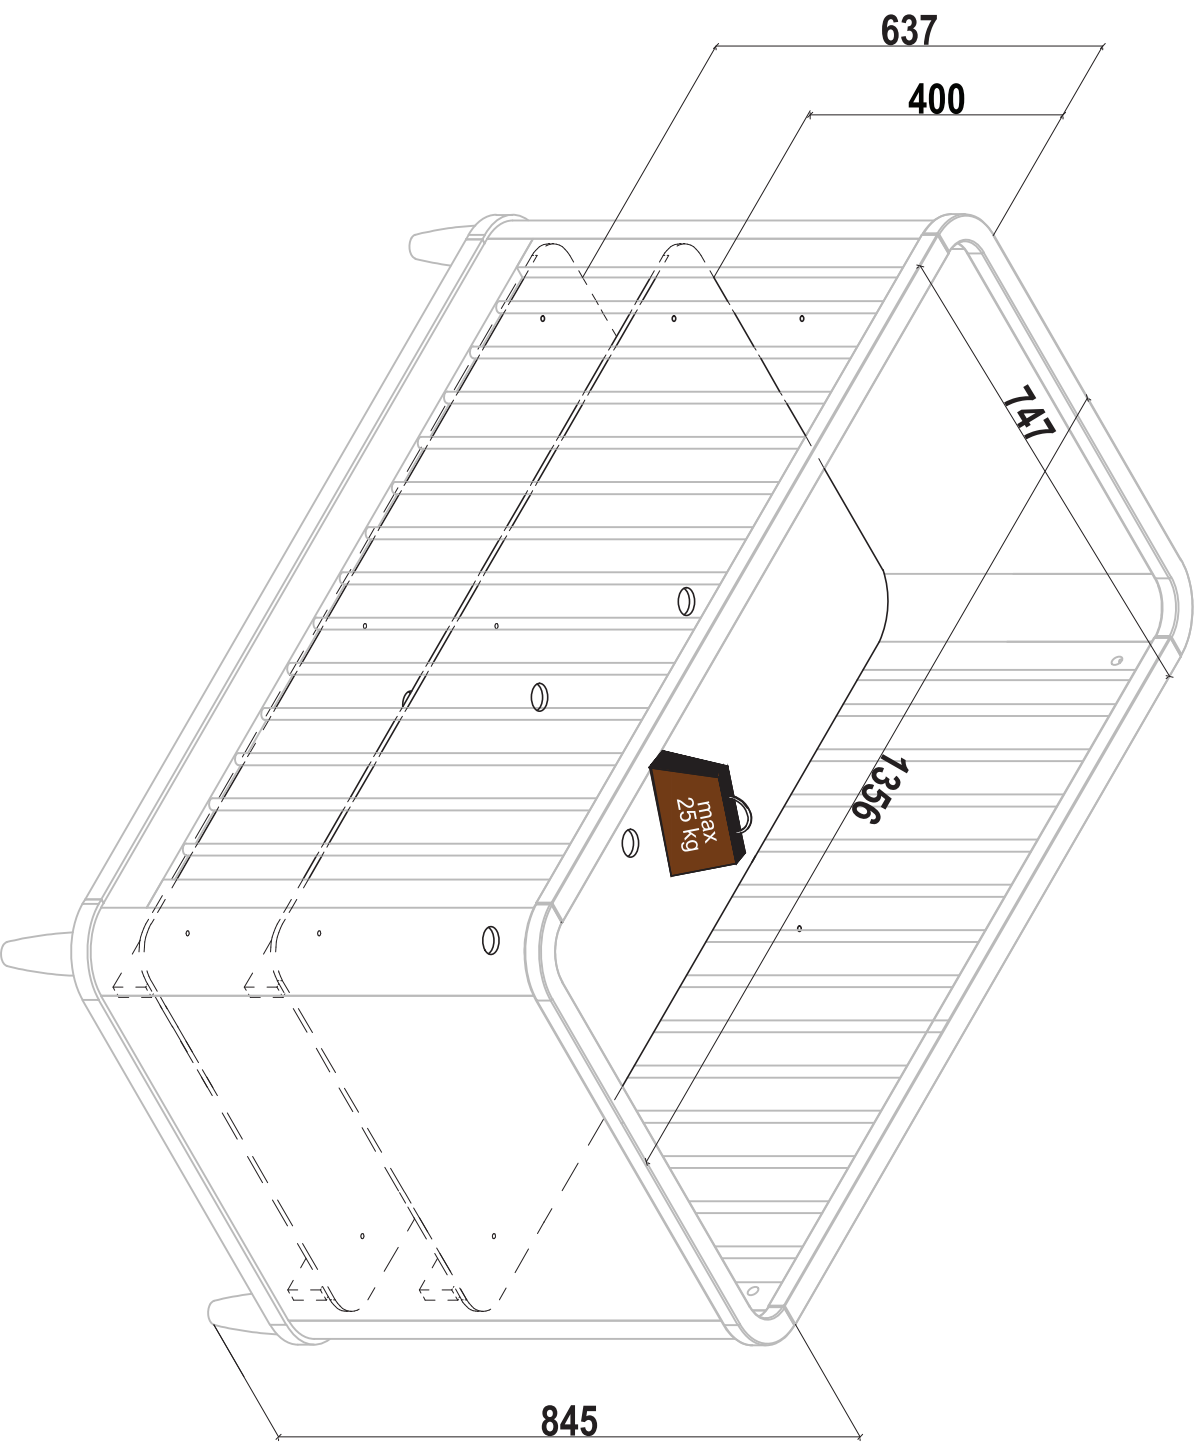

MONTAJ ADIMLARI / INSTALLATION STEPS