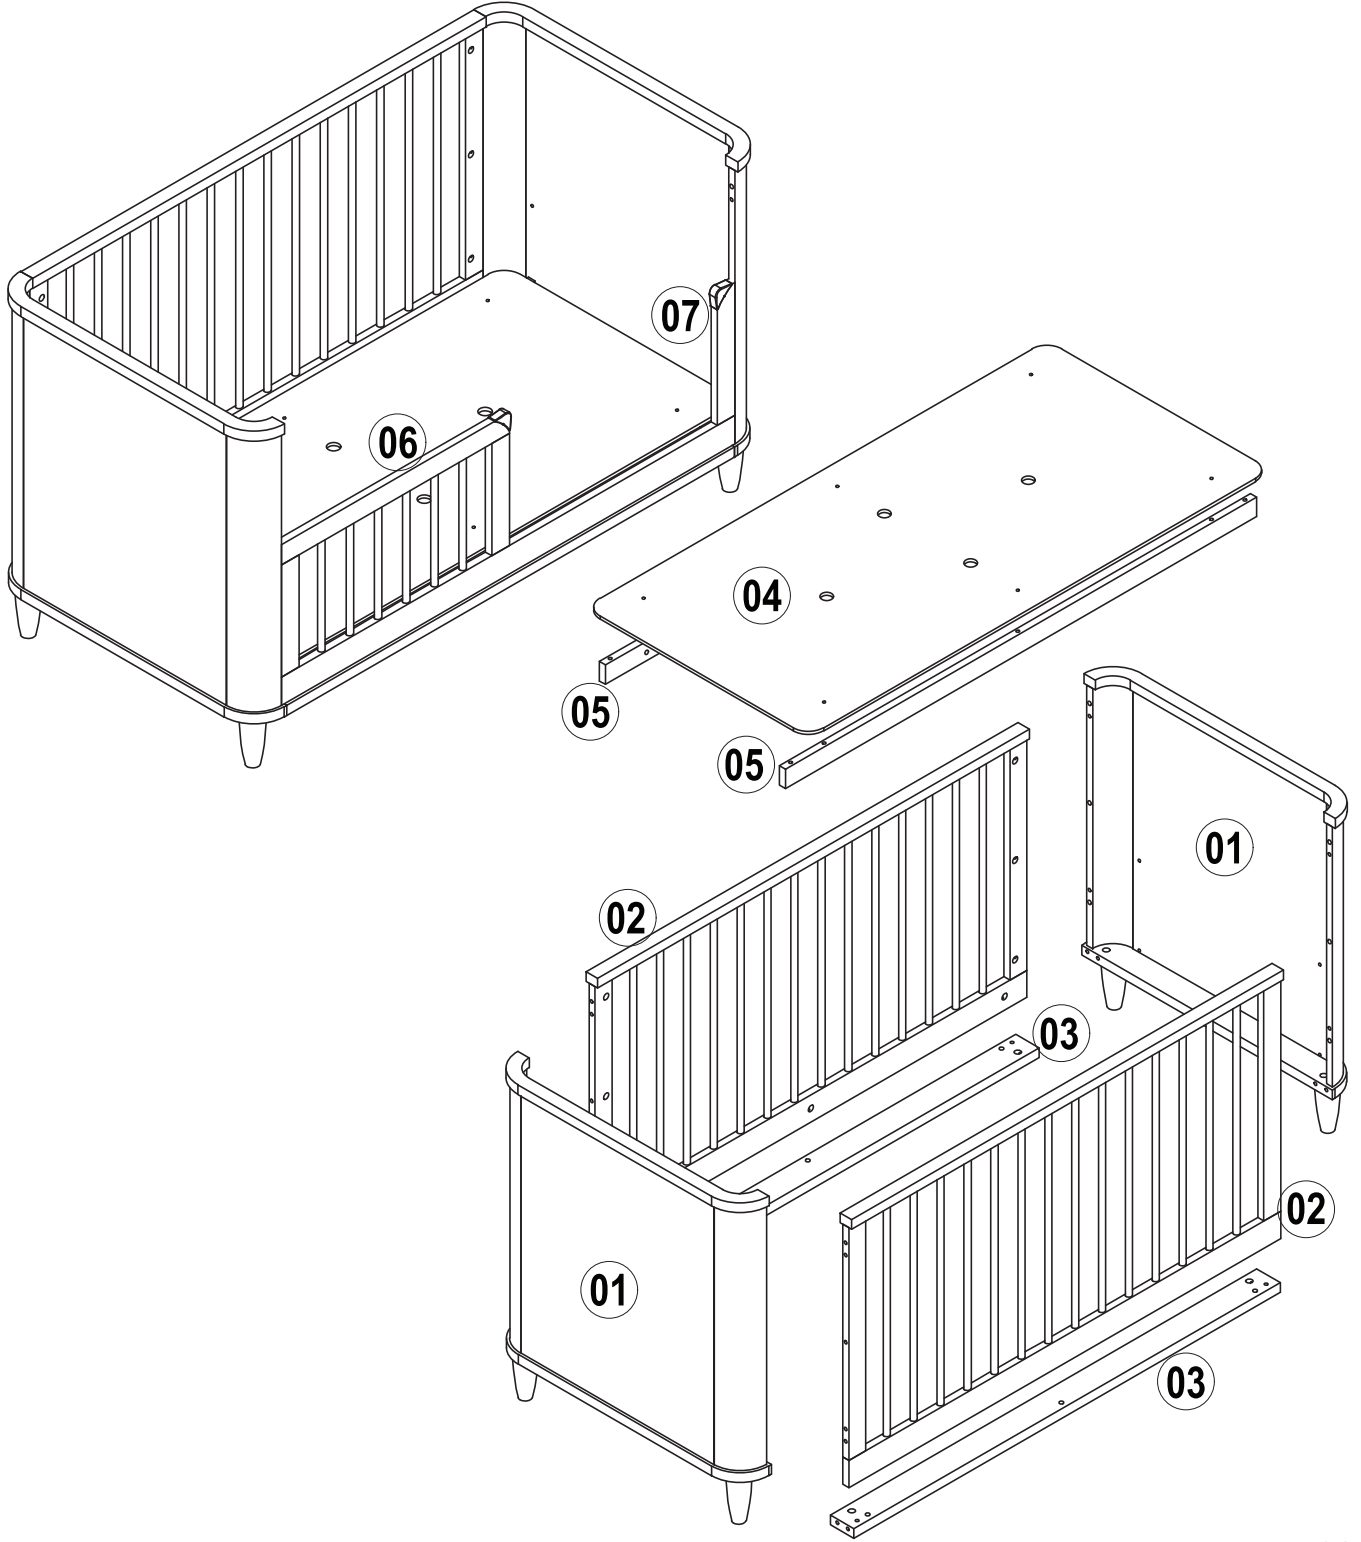

caploonba

GRUP : LİMA
GROUP : LİMA
ÜRÜN : ÇOK FONKSİYONELLİ BEŞİK 70X130
PRODUCT : MULTIFUNCTIONAL CRADLE 70X130
RENK : BEYAZ&PEMBE
COLOUR : WHITE&PINK
KOD : 2204
CODE : 2204

AKSESUAR LİSTESİ / ACCESSORIES LIST

FR-002

NO	ADET/PCS	ÖLÇÜ/DIMENSIONS	NO	ADET/PCS	ÖLÇÜ/DIMENSIONS	NO	ADET/PCS	ÖLÇÜ/DIMENSIONS
01	2	720 X 747						
02	2	1184 X 695						
03	2	1168 X 70						
04	1	1274 X 665						
05	2	1300 X 50						
06	1	1184 X 395						
07	1	325 X 50						