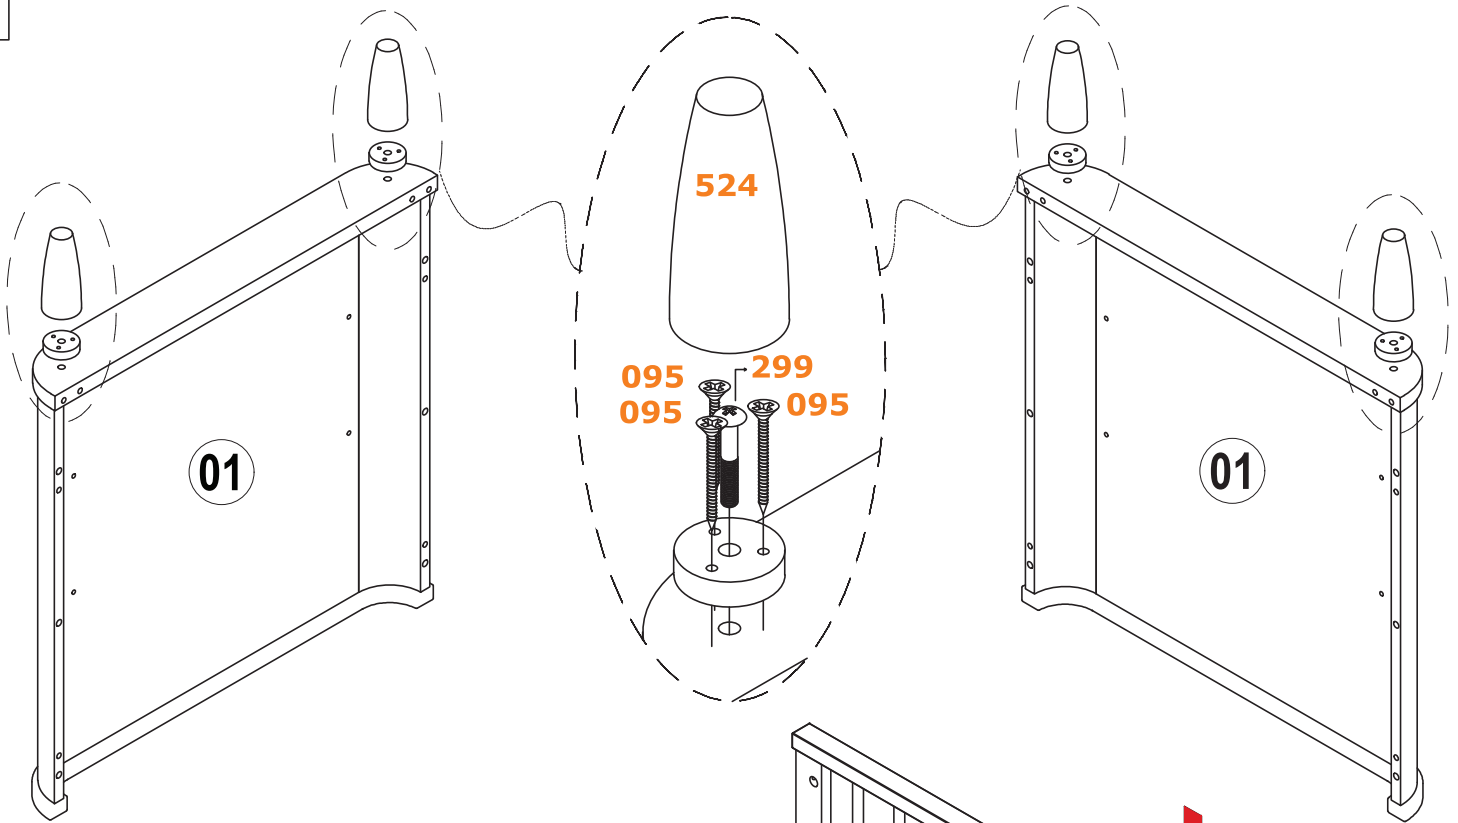

MONTAJ ADIMLARI INSTALLATION STEPS

1

2