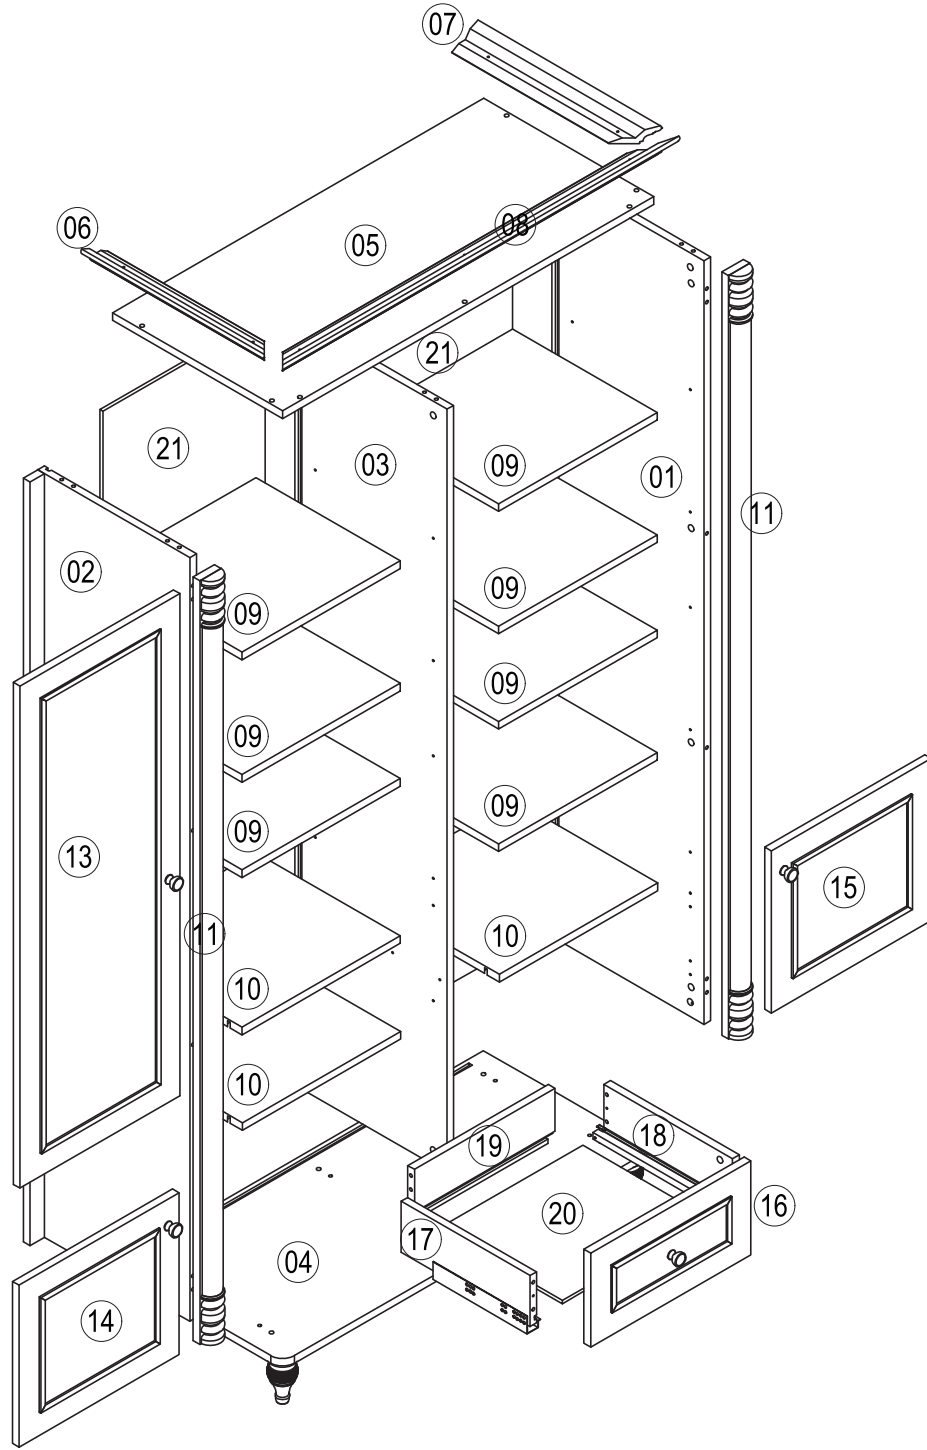

caploonba

GRUP : NİL
GROUP : NİL
ÜRÜN : KİTAPLIK
PRODUCT : BOOKCASE
RENK : BEYAZ
COLOUR : WHITE

KOD : 1927
CODE : 1927

AKSESUAR LİSTESİ / ACCESSORIES LIST

<p>ACCESSORIE NO : 317 10'LUK MİNİFIX MİL</p>  <p>14 ADET</p>	<p>ACCESSORIE NO : 002 TİTUS MİNİFIX GÖVDE</p>  <p>26 ADET</p>	<p>ACCESSORIE NO : 001 MİNİFIX MİL 6 MM</p>  <p>12 ADET</p>	<p>ACCESSORIE NO : 004 Ø8x30 KAVELA</p>  <p>22 ADET</p>	<p>ACCESSORIE NO : 011 ARKALIK SABİTLEME 3.5x25 S.VİDASI</p>  <p>22 ADET</p>
<p>ACCESSORIE NO : 020 MİNİFIX TAPA</p>  <p>16 ADET</p>	<p>ACCESSORIE NO : 005 RAFİX MİL (7.5)</p>  <p>12 ADET</p>	<p>ACCESSORIE NO : 092 4*18 MM S. VİDASI</p>  <p>24 ADET</p>	<p>ACCESSORIE NO : 022 SÜPER DEVE MENTEŞE</p>  <p>3 ADET</p>	<p>ACCESSORIE NO : 183 FRENLİ S.D.B. MENTEŞE</p>  <p>3 ADET</p>
<p>ACCESSORIE NO : 410 TANDEM RAY 350 (SAMET)</p>  <p>1 TAKIM</p>	<p>ACCESSORIE NO : 119 6.3*9 MM EURO VİDA</p>  <p>33 ADET</p>	<p>ACCESSORIE NO : 406 PLS. RAF PİMİ EURO VİDALI</p>  <p>29 ADET</p>	<p>ACCESSORIE NO : 485 NİL AYAK 10LUK BEYAZ</p>  <p>5 ADET</p>	<p>ACCESSORIE NO : 093 4*25 MM S. VİDASI</p>  <p>15 ADET</p>
		<p>ACCESSORIE NO : 507 M6*20 VİDA</p>  <p>7 ADET</p>	<p>ACCESSORIE NO : 533 3,9*28 MM PLS.VİDA</p>  <p>4 ADET</p>	<p>ACCESSORIE NO : 484 NİL TEKLİ KULP BEYAZ</p>  <p>4 ADET</p>

FR-002

NO	ADET/PCS	ÖLÇÜ/DIMENSIONS	NO	ADET/PCS	ÖLÇÜ/DIMENSIONS	NO	ADET/PCS	ÖLÇÜ/DIMENSIONS
01	1	1796 x 413	11	2	1796 x 58			
02	1	1796 x 413	13	1	1181 x 435			
03	1	1796 x 413	14	1	435 x 381			
04	1	1008 x 462	15	1	435 x 381			
05	1	1008 x 462	16	1	435 x 221			
06	1	498 x 69	17	1	350 x 120			
07	1	498 x 69	18	1	350 x 120			
08	1	1080 x 69	19	1	384 x 120			
09	7	430 x 392	20	1	394 x 337			
10	3	430 x 394	21	2	1807 x 441			

YEDEK PARÇA SİPARİŞLERİNİ RESME BAKARAK PARÇA NUMARASINA GÖRE VERİNİZ
PLEASE ORDER THE SPARE PARTS ACCORDING TO THE REFERENCE NUMBER ON THE DRAWING

MONTAJ ADIMLARI / INSTALLATION STEPS

1

2

3

4

5

6