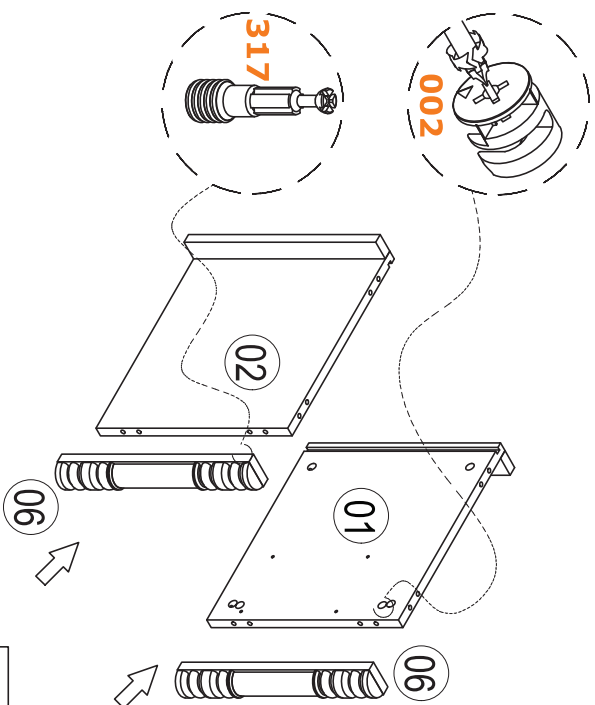

FR-002

NO	ADET/PCS	ÖLÇÜ/DIMENSIONS	NO	ADET/PCS	ÖLÇÜ/DIMENSIONS	NO	ADET/PCS	ÖLÇÜ/DIMENSIONS
01	1	413 X 388	11	2	394 X 337			
02	1	413 X 388						
03	1	556 X 462						
04	1	556 X 462						
05	2	424 X 189						
06	2	388 X 58						
07	1	441 X 399						
08	2	350 X 120						
09	2	350 X 120						
10	2	384 X 120						

YEDEK PARÇA SİPARİŞLERİNİ RESME BAKARAK PARÇA NUMARASINA GÖRE VERİNİZ
PLEASE ORDER THE SPARE PARTS ACCORDING TO THE REFERENCE NUMBER ON THE DRAWING

MONTAJ ADIMLARI / INSTALLATION STEPS

1

2

3

4

5

6