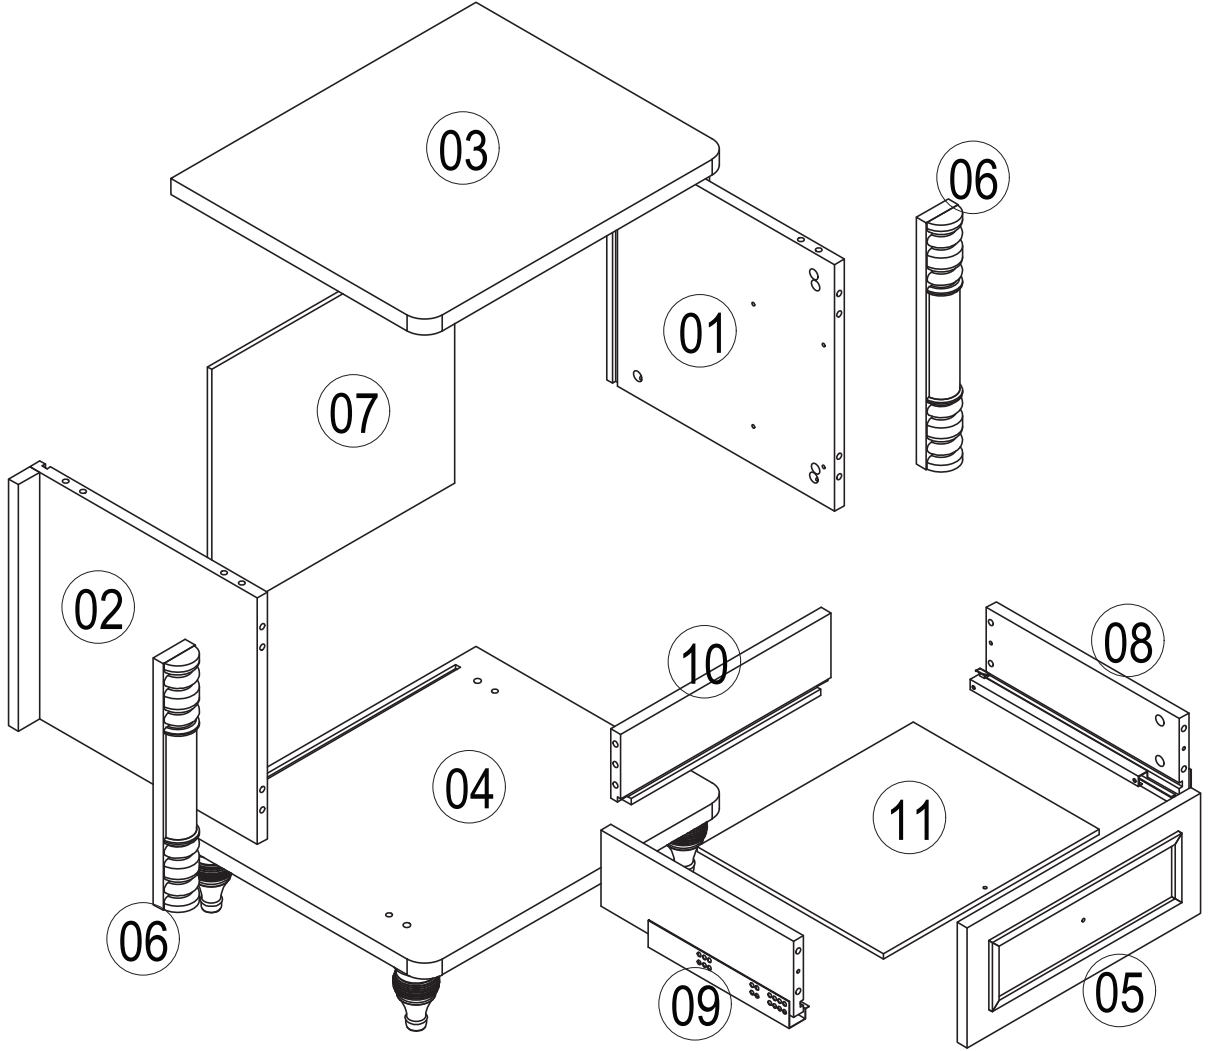

caploonba

GRUP : NİL
GROUP : NİL
ÜRÜN : KOMODİN
PRODUCT : COMMUNE
RENK : BEYAZ
COLOUR : WHITE

KOD :1925
CODE :1925

AKSESUAR LİSTESİ / ACCESSORIES LIST

<p>ACCESSORIE NO : 317 10'LUK MİNİFİKS MİL</p> <p>24 ADET</p>	<p>ACCESSORIE NO : 002 TİTUS MİNİFİKS GÖVDE</p> <p>24 ADET</p>	<p>ACCESSORIE NO : 004 Ø8x30 KAVELA</p> <p>24 ADET</p>	<p>ACCESSORIE NO : 020 MİNİFİKS TAPA</p> <p>8 ADET</p>	<p>ACCESSORIE NO : 011 ARKALIK SABİTLEME 3.5x25 S.VİDASI</p> <p>4 ADET</p>
<p>ACCESSORIE NO : 406 PLS. RAF PİMİ EURO VİDALI</p> <p>2 ADET</p>	<p>ACCESSORIE NO : 120 6,3*13 MM EURO VİDA</p> <p>10 ADET</p>	<p>ACCESSORIE NO : 410 TANDEM RAY 350 (SAMET)</p> <p>2 TAKIM</p>	<p>ACCESSORIE NO : 484 NİL TEKLİ KULP BEYAZ</p> <p>2 ADET</p>	<p>ACCESSORIE NO : 533 3,9*28 MM PLS.VİDA</p> <p>2 ADET</p>
<p>ACCESSORIE NO : 485 NİL AYAK 10LUK BEYAZ</p> <p>4 ADET</p>	<p>ACCESSORIE NO : 093 4*25 MM S. VİDASI</p> <p>12 ADET</p>			

YEDEK AKSESUAR SİPARİŞLERİNİ RESME BAKARAK VERİNİZ. (Örn:ACCESSORIE.NO:008 - RAFİKS MİL - 1 Ad.)

PLEASE ORDER THE ACCESSORIES ACCORDING TO THE REFERENCE NUMBER ON THE DRAWING(EXAMPLE ACCESSORIE NO-008 RAFİKS MİL 1.PCS.)

FR-002

NO	ADET/PCS	ÖLÇÜ/DIMENSIONS	NO	ADET/PCS	ÖLÇÜ/DIMENSIONS	NO	ADET/PCS	ÖLÇÜ/DIMENSIONS
01	1	413 X 388	11	2	394 X 337			
02	1	413 X 388						
03	1	556 X 462						
04	1	556 X 462						
05	2	424 X 189						
06	2	388 X 58						
07	1	441 X 399						
08	2	350 X 120						
09	2	350 X 120						
10	2	384 X 120						

YEDEK PARÇA SİPARİŞLERİNİ RESME BAKARAK PARÇA NUMARASINA GÖRE VERİNİZ
PLEASE ORDER THE SPARE PARTS ACCORDING TO THE REFERENCE NUMBER ON THE DRAWING

MONTAJ ADIMLARI / INSTALLATION STEPS

1

2

3

4

5

6