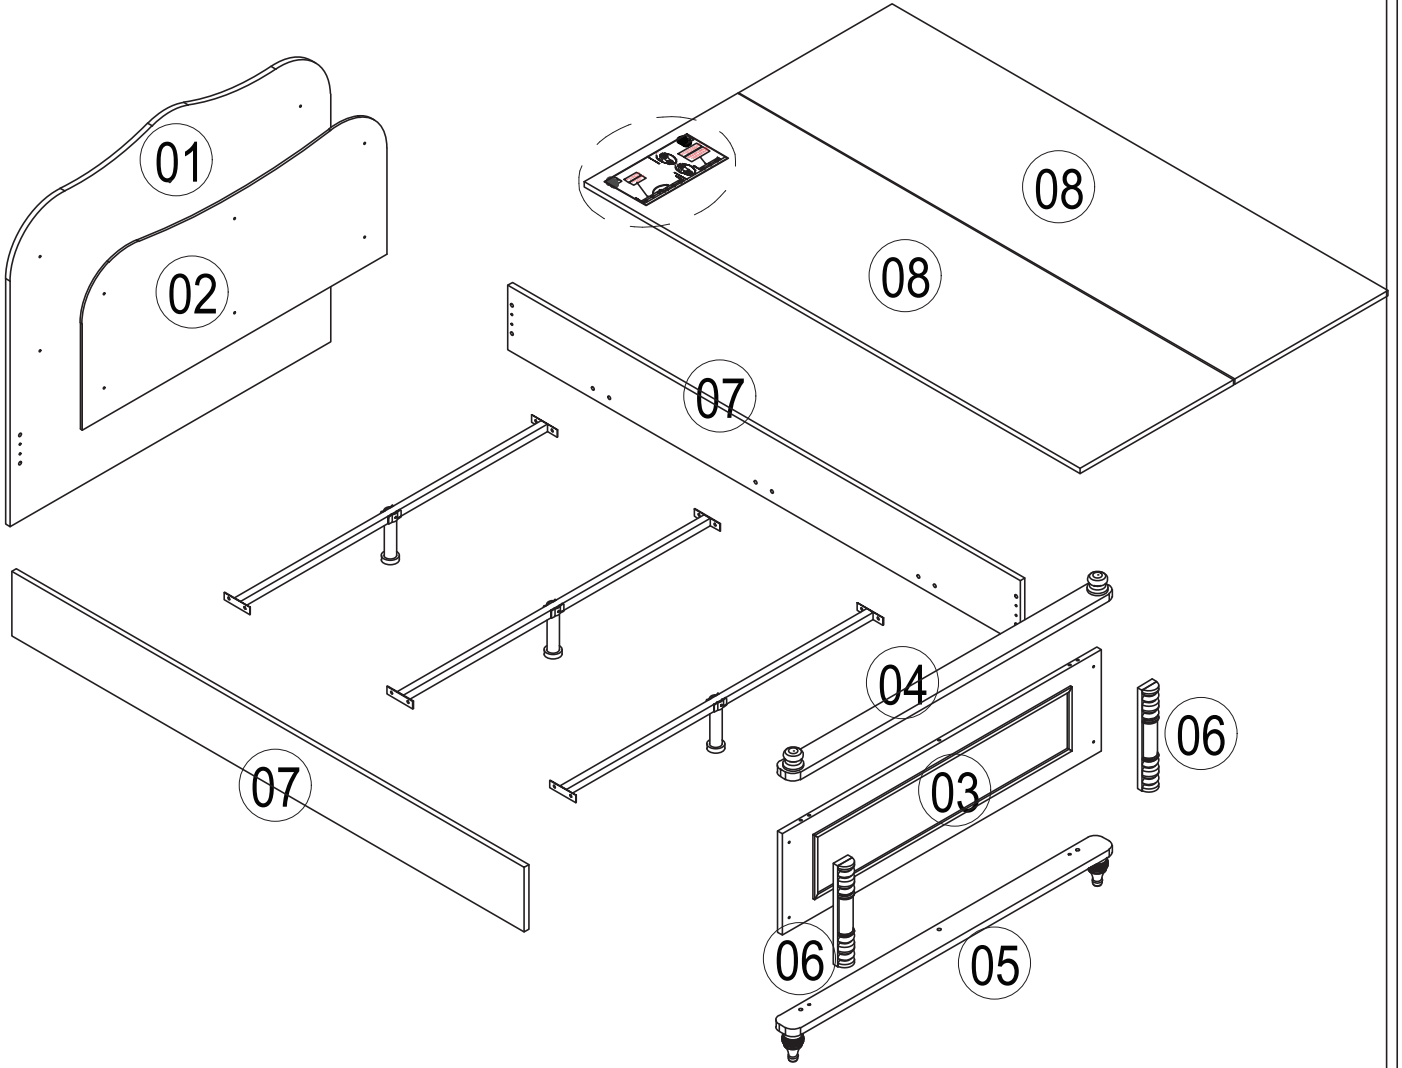

ACCESSORIE NO : 463
1010'LUK MANNESMAN
DELİKLİ

3 ADET

ACCESSORIE NO : 487
NİL TOPUZ

2 ADET

FR-002

NO	ADET/PCS	ÖLÇÜ/DIMENSIONS	NO	ADET/PCS	ÖLÇÜ/DIMENSIONS	NO	ADET/PCS	ÖLÇÜ/DIMENSIONS
01	1	1100 X 1062						
02	1	1000 X 516						
03	1	1054 X 345						
04	1	1065 X 72						
05	1	1065 X 72						
06	2	344 X 58						
07	2	2014 X 220						
08	2	1950 X 495						