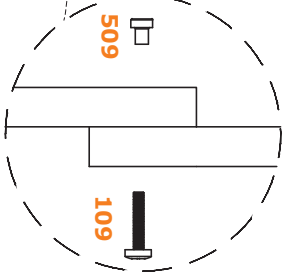

caploonba

GRUP : ŞİDE
GROUP : SIDE
ÜRÜN : MONTESORİ KARYOLA 90*190
PRODUCT : MONTESORİ BEDSTEAD 90*190
RENK : BEYAZ
COLOUR : WHITE

KOD : 452674
CODE : 452674

AKSESUAR LİSTESİ / ACCESSORIES LIST

FR-002

NO	ADET/PCS	ÖLÇÜ/DIMENSIONS	NO	ADET/PCS	ÖLÇÜ/DIMENSIONS	NO	ADET/PCS	ÖLÇÜ/DIMENSIONS
01	2	1596 X 490	12	1	1910 X 70			
02	1	1596 X 490	14	1	1910 X 88			
03	1	1596 X 490	15	1	1850 X 500			
04	2	790 X 70	16	1	1850 X 390			
05	31	340 X 48	17	4	340 X 48			
07	2	790 X 160						
08	1	1910 X 160						
09	1	1910 X 160						
10	1	1258 X 70						
11	1	513 X 95						

YEDEK PARÇA SİPARİŞLERİNİ RESME BAKARAK PARÇA NUMARASINA GÖRE VERİNİZ
PLEASE ORDER THE SPARE PARTS ACCORDING TO THE REFERENCE NUMBER ON THE DRAWING

MONTAJ ADIMLARI / INSTALLATION STEPS

1

2

3

4

MONTAJ ADIMLARI / INSTALLATION STEPS

5

6

7

8

MONTAJ ADIMLARI / INSTALLATION STEPS

9

11

10