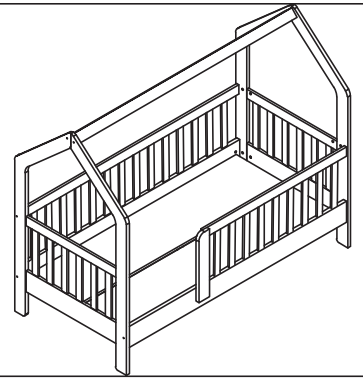

caploonba

GRUP : ŞİDE
GROUP : SIDE
ÜRÜN : MONTESORİ KARYOLA 90*190
PRODUCT : MONTESORİ BEDSTEAD 90*190
RENK : BEYAZ
COLOUR : WHITE

KOD : 452674
CODE : 452674

AKSESUAR LİSTESİ / ACCESSORIES LIST

FR-002

NO	ADET/PCS	ÖLÇÜ/DIMENSIONS	NO	ADET/PCS	ÖLÇÜ/DIMENSIONS	NO	ADET/PCS	ÖLÇÜ/DIMENSIONS
01	2	1596 X 490	12	1	1910 X 70			
02	1	1596 X 490	14	1	1910 X 88			
03	1	1596 X 490	15	1	1850 X 500			
04	2	790 X 70	16	1	1850 X 390			
05	31	340 X 48	17	4	340 X 48			
07	2	790 X 160						
08	1	1910 X 160						
09	1	1910 X 160						
10	1	1258 X 70						
11	1	513 X 95						