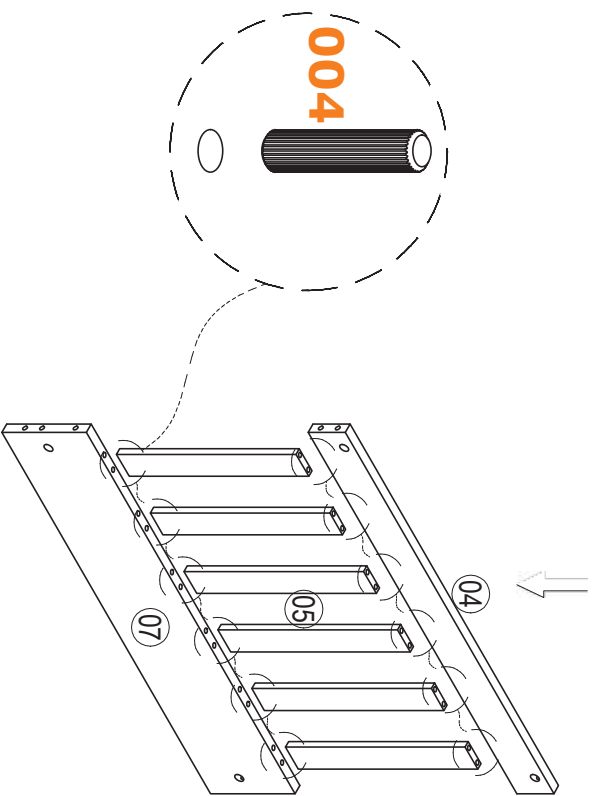

caploonba

GRUP : ŞİDE
GROUP : SIDE
ÜRÜN : MONTESORİ KARYOLA 90*190
PRODUCT : MONTESORİ BEDSTEAD 90*190
RENK : BEYAZ
COLOUR : WHITE

KOD : 452674
CODE : 452674

AKSESUAR LİSTESİ / ACCESSORIES LIST

FR-002

NO	ADET/PCS	ÖLÇÜ/DIMENSIONS	NO	ADET/PCS	ÖLÇÜ/DIMENSIONS	NO	ADET/PCS	ÖLÇÜ/DIMENSIONS
01	2	1596 X 490	12	1	1910 X 70			
02	1	1596 X 490	14	1	1910 X 88			
03	1	1596 X 490	15	1	1850 X 500			
04	2	790 X 70	16	1	1850 X 390			
05	31	340 X 48	17	4	340 X 48			
07	2	790 X 160						
08	1	1910 X 160						
09	1	1910 X 160						
10	1	1258 X 70						
11	1	513 X 95						

YEDEK PARÇA SİPARİŞLERİNİ RESME BAKARAK PARÇA NUMARASINA GÖRE VERİNİZ
PLEASE ORDER THE SPARE PARTS ACCORDING TO THE REFERENCE NUMBER ON THE DRAWING

MONTAJ ADIMLARI / INSTALLATION STEPS

1

2

3

4

MONTAJ ADIMLARI / INSTALLATION STEPS