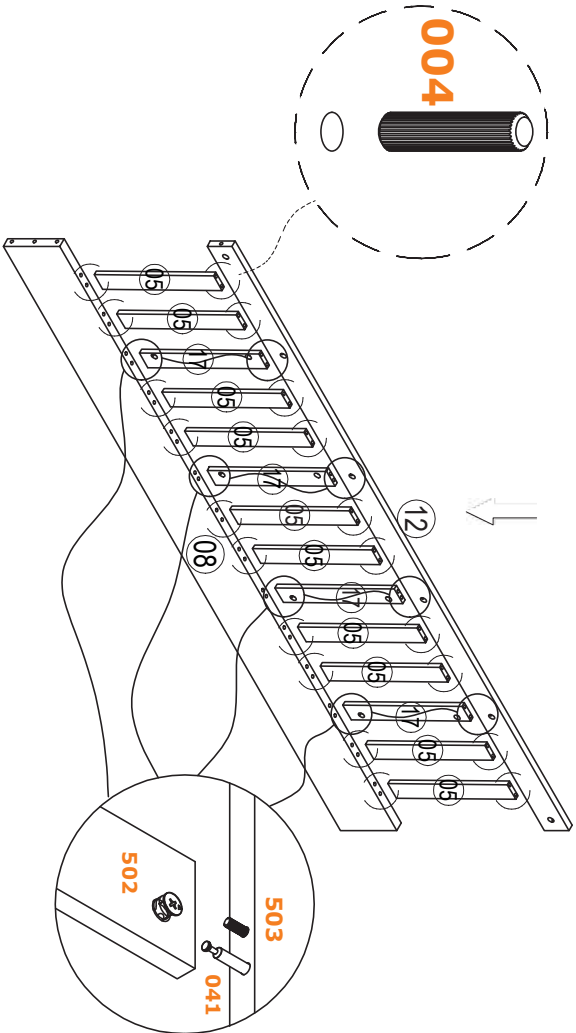

caploonba

GRUP : ŞİDE
GROUP : SIDE
ÜRÜN : MONTESORİ KARYOLA 90*190
PRODUCT : MONTESORİ BEDSTEAD 90*190
RENK : BEYAZ
COLOUR : WHITE

KOD : 452674
CODE : 452674

AKSESUAR LİSTESİ / ACCESSORIES LIST

FR-002

NO	ADET/PCS	ÖLÇÜ/DIMENSIONS	NO	ADET/PCS	ÖLÇÜ/DIMENSIONS	NO	ADET/PCS	ÖLÇÜ/DIMENSIONS
01	2	1596 X 490	12	1	1910 X 70			
02	1	1596 X 490	14	1	1910 X 88			
03	1	1596 X 490	15	1	1850 X 500			
04	2	790 X 70	16	1	1850 X 390			
05	31	340 X 48	17	4	340 X 48			
07	2	790 X 160						
08	1	1910 X 160						
09	1	1910 X 160						
10	1	1258 X 70						
11	1	513 X 95						

YEDEK PARÇA SİPARİŞLERİNİ RESME BAKARAK PARÇA NUMARASINA GÖRE VERİNİZ
PLEASE ORDER THE SPARE PARTS ACCORDING TO THE REFERENCE NUMBER ON THE DRAWING

MONTAJ ADIMLARI / INSTALLATION STEPS

1

2

3

4

MONTAJ ADIMLARI / INSTALLATION STEPS

5

6

7

8

MONTAJ ADIMLARI / INSTALLATION STEPS

9

11

10