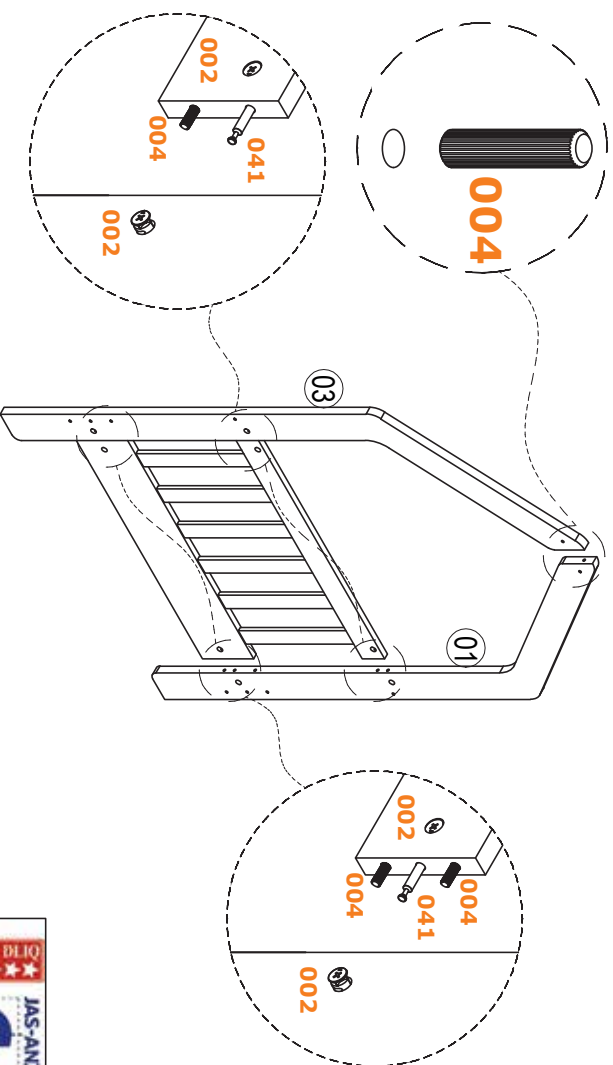

caploonba

GRUP : ŞİDE
GROUP : SIDE
ÜRÜN : MONTESORİ KARYOLA 90*190
PRODUCT : MONTESORİ BEDSTEAD 90*190
RENK : BEYAZ
COLOUR : WHITE

KOD : 452674
CODE : 452674

AKSESUAR LİSTESİ / ACCESSORIES LIST

FR-002

NO	ADET/PCS	ÖLÇÜ/DIMENSIONS	NO	ADET/PCS	ÖLÇÜ/DIMENSIONS	NO	ADET/PCS	ÖLÇÜ/DIMENSIONS
01	2	1596 X 490	12	1	1910 X 70			
02	1	1596 X 490	14	1	1910 X 88			
03	1	1596 X 490	15	1	1850 X 500			
04	2	790 X 70	16	1	1850 X 390			
05	31	340 X 48	17	4	340 X 48			
07	2	790 X 160						
08	1	1910 X 160						
09	1	1910 X 160						
10	1	1258 X 70						
11	1	513 X 95						

YEDEK PARÇA SİPARİŞLERİNİ RESME BAKARAK PARÇA NUMARASINA GÖRE VERİNİZ
PLEASE ORDER THE SPARE PARTS ACCORDING TO THE REFERENCE NUMBER ON THE DRAWING

MONTAJ ADIMLARI / INSTALLATION STEPS

1

2

3

4

MONTAJ ADIMLARI / INSTALLATION STEPS

5

6

7

8

MONTAJ ADIMLARI / INSTALLATION STEPS

9

11

10