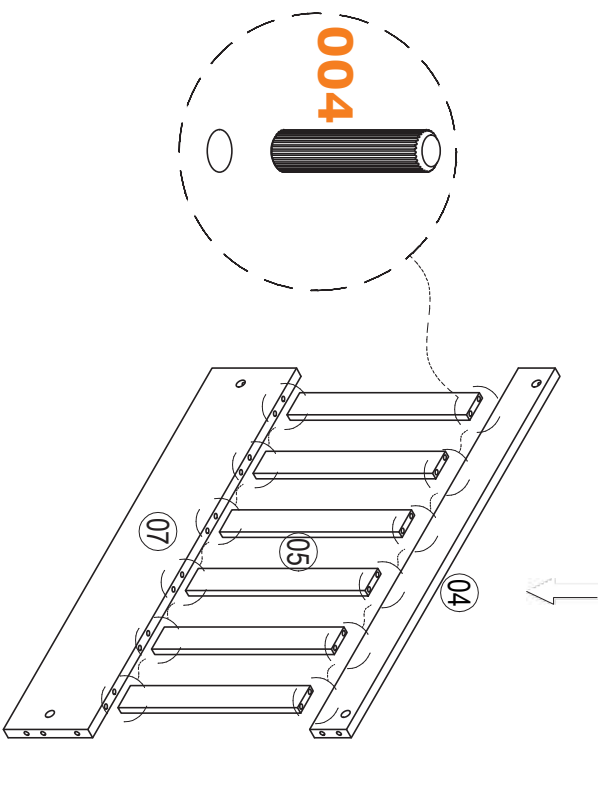

caploonba

GRUP : ŞİDE
GROUP : SIDE
ÜRÜN : MONTESORİ KARYOLA 90*190
PRODUCT : MONTESORİ BEDSTEAD 90*190
RENK : BEYAZ
COLOUR : WHITE

KOD : 452674
CODE : 452674

AKSESUAR LİSTESİ / ACCESSORIES LIST

FR-002

NO	ADET/PCS	ÖLÇÜ/DIMENSIONS	NO	ADET/PCS	ÖLÇÜ/DIMENSIONS	NO	ADET/PCS	ÖLÇÜ/DIMENSIONS
01	2	1596 X 490	12	1	1910 X 70			
02	1	1596 X 490	14	1	1910 X 88			
03	1	1596 X 490	15	1	1850 X 500			
04	2	790 X 70	16	1	1850 X 390			
05	31	340 X 48	17	4	340 X 48			
07	2	790 X 160						
08	1	1910 X 160						
09	1	1910 X 160						
10	1	1258 X 70						
11	1	513 X 95						

YEDEK PARÇA SİPARİŞLERİNİ RESME BAKARAK PARÇA NUMARASINA GÖRE VERİNİZ
PLEASE ORDER THE SPARE PARTS ACCORDING TO THE REFERENCE NUMBER ON THE DRAWING

MONTAJ ADIMLARI / INSTALLATION STEPS

1

2

3

4

MONTAJ ADIMLARI / INSTALLATION STEPS