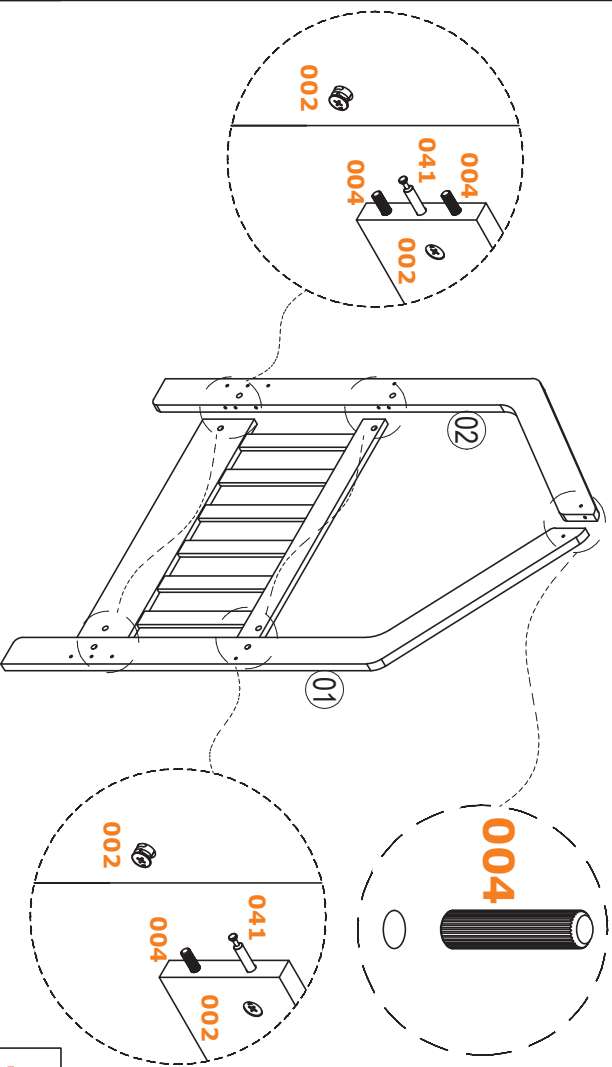

caploonba

GRUP : ŞİDE
GROUP : SIDE
ÜRÜN : MONTESORİ KARYOLA 90*190
PRODUCT : MONTESORİ BEDSTEAD 90*190
RENK : BEYAZ
COLOUR : WHITE

KOD : 452674
CODE : 452674

AKSESUAR LİSTESİ / ACCESSORIES LIST

FR-002

NO	ADET/PCS	ÖLÇÜ/DIMENSIONS	NO	ADET/PCS	ÖLÇÜ/DIMENSIONS	NO	ADET/PCS	ÖLÇÜ/DIMENSIONS
01	2	1596 X 490	12	1	1910 X 70			
02	1	1596 X 490	14	1	1910 X 88			
03	1	1596 X 490	15	1	1850 X 500			
04	2	790 X 70	16	1	1850 X 390			
05	31	340 X 48	17	4	340 X 48			
07	2	790 X 160						
08	1	1910 X 160						
09	1	1910 X 160						
10	1	1258 X 70						
11	1	513 X 95						

YEDEK PARÇA SİPARİŞLERİNİ RESME BAKARAK PARÇA NUMARASINA GÖRE VERİNİZ
PLEASE ORDER THE SPARE PARTS ACCORDING TO THE REFERENCE NUMBER ON THE DRAWING

MONTAJ ADIMLARI / INSTALLATION STEPS

1

2

3

4

MONTAJ ADIMLARI / INSTALLATION STEPS