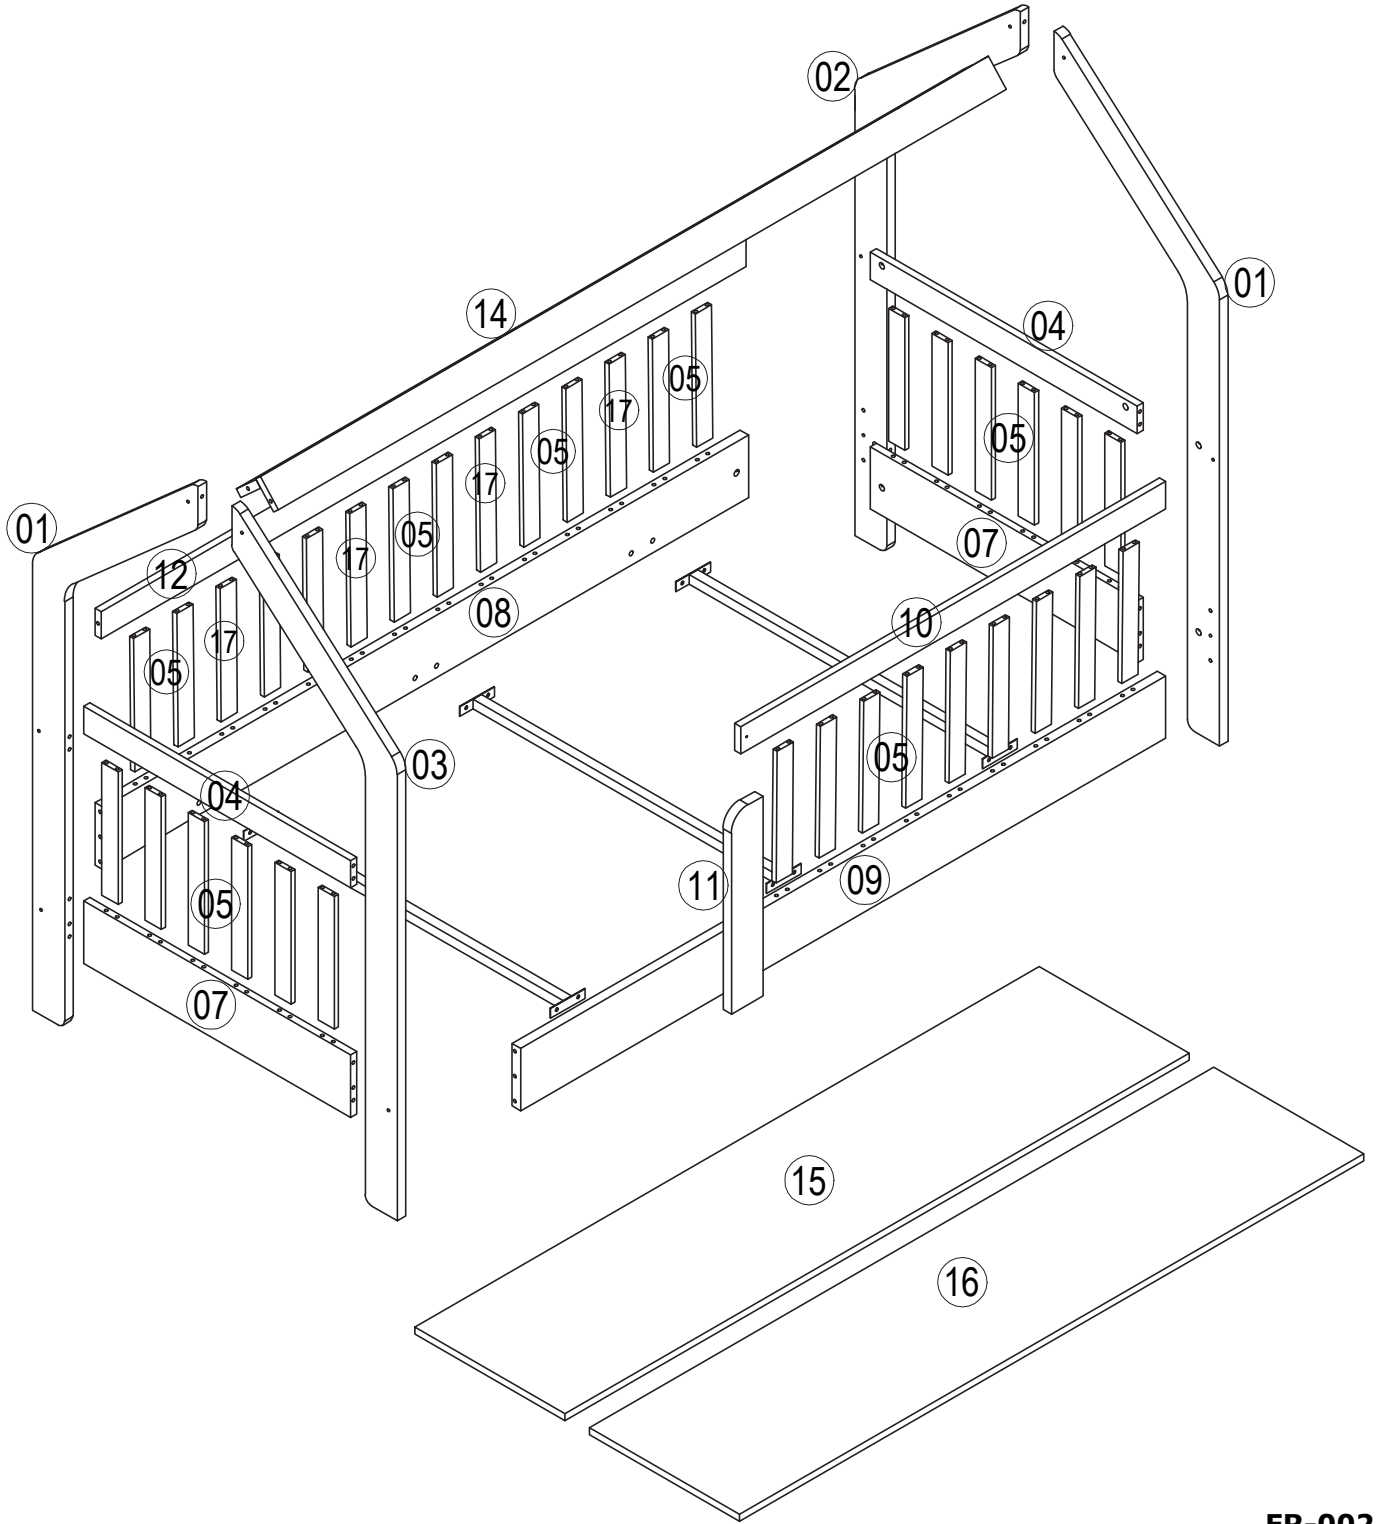

caploonba

GRUP : ŞİDE
GROUP : SIDE
ÜRÜN : MONTESORİ KARYOLA 90*190
PRODUCT : MONTESORİ BEDSTEAD 90*190
RENK : BEYAZ
COLOUR : WHITE

KOD : 452674
CODE : 452674

AKSESUAR LİSTESİ / ACCESSORIES LIST

FR-002

NO	ADET/PCS	ÖLÇÜ/DIMENSIONS	NO	ADET/PCS	ÖLÇÜ/DIMENSIONS	NO	ADET/PCS	ÖLÇÜ/DIMENSIONS
01	2	1596 X 490	12	1	1910 X 70			
02	1	1596 X 490	14	1	1910 X 88			
03	1	1596 X 490	15	1	1850 X 500			
04	2	790 X 70	16	1	1850 X 390			
05	31	340 X 48	17	4	340 X 48			
07	2	790 X 160						
08	1	1910 X 160						
09	1	1910 X 160						
10	1	1258 X 70						
11	1	513 X 95						

YEDEK PARÇA SİPARİŞLERİNİ RESME BAKARAK PARÇA NUMARASINA GÖRE VERİNİZ
PLEASE ORDER THE SPARE PARTS ACCORDING TO THE REFERENCE NUMBER ON THE DRAWING

MONTAJ ADIMLARI / INSTALLATION STEPS

1

2

3

4

MONTAJ ADIMLARI / INSTALLATION STEPS