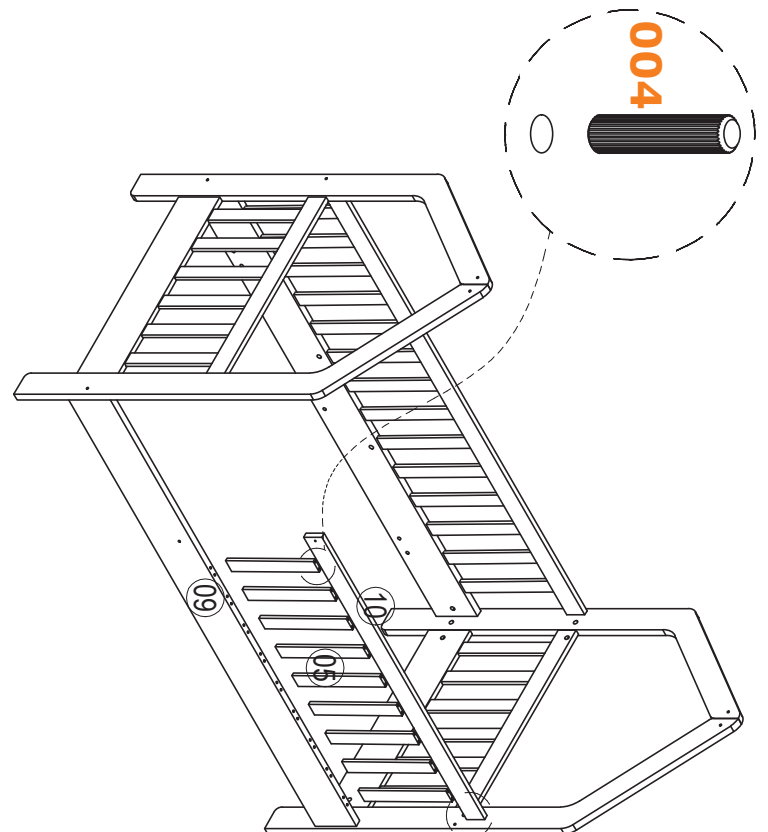

MONTAJ ADIMLARI / INSTALLATION STEPS

5

6

7

8