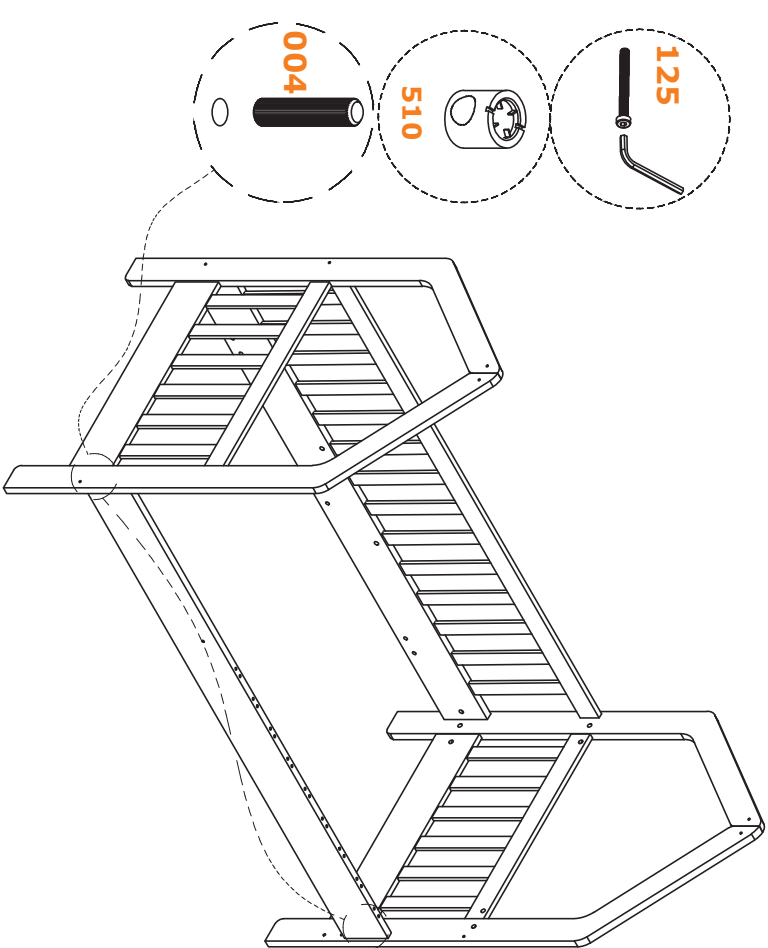

MONTAJ ADIMLARI / INSTALLATION STEPS

5

6

7

8