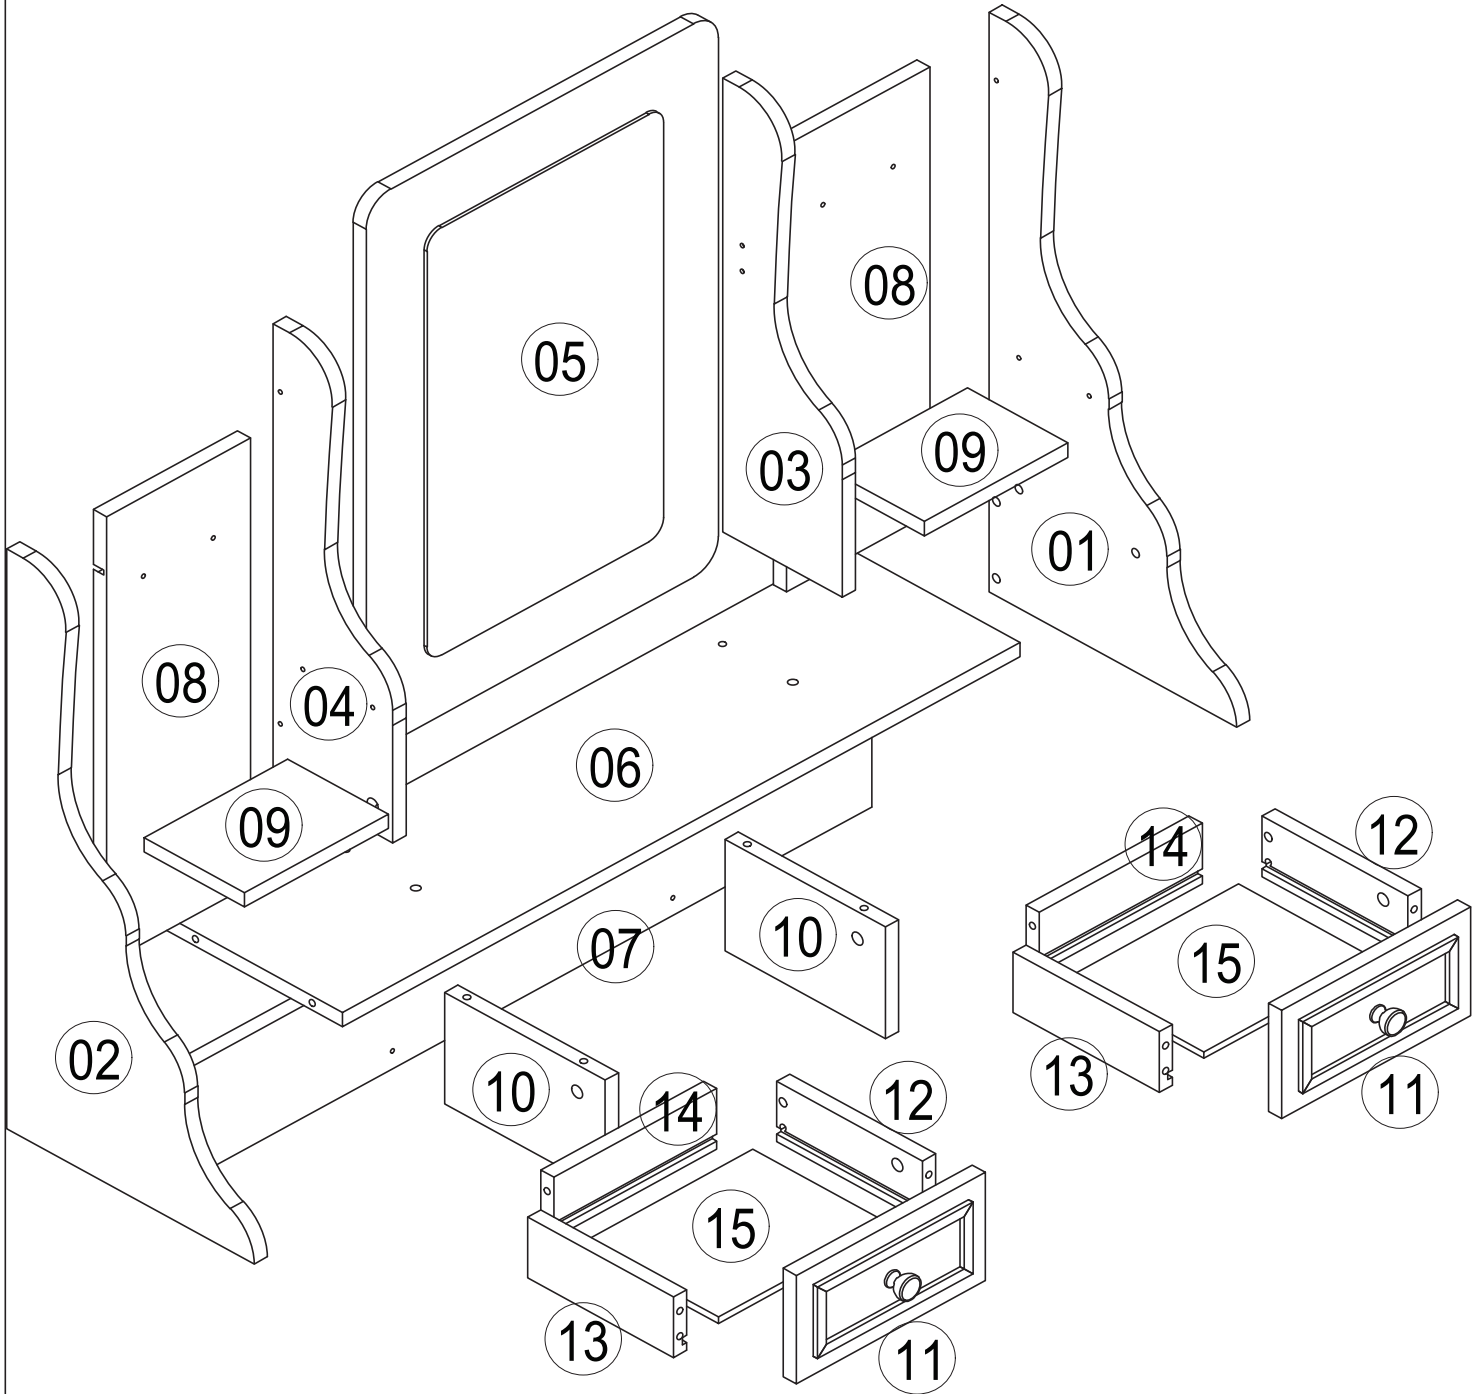

# caploonba

**GRUP** : NİL  
**GROUP** : NİL  
**ÜRÜN** : ŞİFONYER ÜNİTESİ  
**PRODUCT** : CHIFFONIER UNIT  
**RENK** : BEYAZ  
**COLOUR** : WHITE

**KOD** :1926  
**CODE** :1926

## AKSESUAR LİSTESİ / ACCESSORIES LIST

<p>ACCESSORIE NO : 317 10'LUK MİNİFİKS MİL</p>  <p>18 ADET</p>	<p>ACCESSORIE NO : 002 TİTUS MİNİFİKS GÖVDE</p>  <p>18 ADET</p>	<p>ACCESSORIE NO : 004 Ø8x30 KAVELA</p>  <p>14 ADET</p>	<p>ACCESSORIE NO : 020 MİNİFİKS TAPA</p>  <p>8 ADET</p>	<p>ACCESSORIE NO : 563 RAFİKS MİL (11)</p>  <p>8 ADET</p>
<p>ACCESSORIE NO : 406 PLS. RAF PİMİ EURO VİDALI</p>  <p>8 ADET</p>	<p>ACCESSORIE NO : 120 6,3*13 MM EURO VİDA</p>  <p>8 ADET</p>	<p>ACCESSORIE NO : 484 NİL TEKLİ KULP BEYAZ</p>  <p>2 ADET</p>	<p>ACCESSORIE NO : 533 3,9*28 MM PLS.VİDA</p>  <p>2 ADET</p>	<p>ACCESSORIE NO : 483 NİL KÜÇÜK KANCA</p>  <p>4 ADET</p>
<p>ACCESSORIE NO : 209 BERRY AYNA APARATI</p>  <p>2 ADET</p>	<p>ACCESSORIE NO : 113 3,5*18 MM S. VİDASI</p>  <p>10 ADET</p>	<p>ACCESSORIE NO : 096 4*40 MM S. VİDASI</p>  <p>2 ADET</p>	<p>ACCESSORIE NO : 093 4*25 MM S. VİDASI</p>  <p>8 ADET</p>	<p>ACCESSORIE NO : 103 M4*22 MM VİDA</p>  <p>4 ADET</p>
<p>ACCESSORIE NO : 083 AYNA DEMİRİ(591mm)</p>  <p>2 ADET</p>				

FR-002

NO	ADET/PCS	ÖLÇÜ/DIMENSIONS	NO	ADET/PCS	ÖLÇÜ/DIMENSIONS	NO	ADET/PCS	ÖLÇÜ/DIMENSIONS
01	1	728 X 340	11	2	259 X 136			
02	1	728 X 340	12	2	200 X 76			
03	1	570 X 165	13	2	200 X 76			
04	1	570 X 165	14	2	223 X 76			
05	1	616 X 484	15	2	234 X 187			
06	1	928 X 242						
07	1	928 X 140						
08	2	560 X 197						
09	2	197 X 138						
10	2	220 X 140						

YEDEK PARÇA SİPARİŞLERİNİ RESME BAKARAK PARÇA NUMARASINA GÖRE VERİNİZ  
PLEASE ORDER THE SPARE PARTS ACCORDING TO THE REFERENCE NUMBER ON THE DRAWING