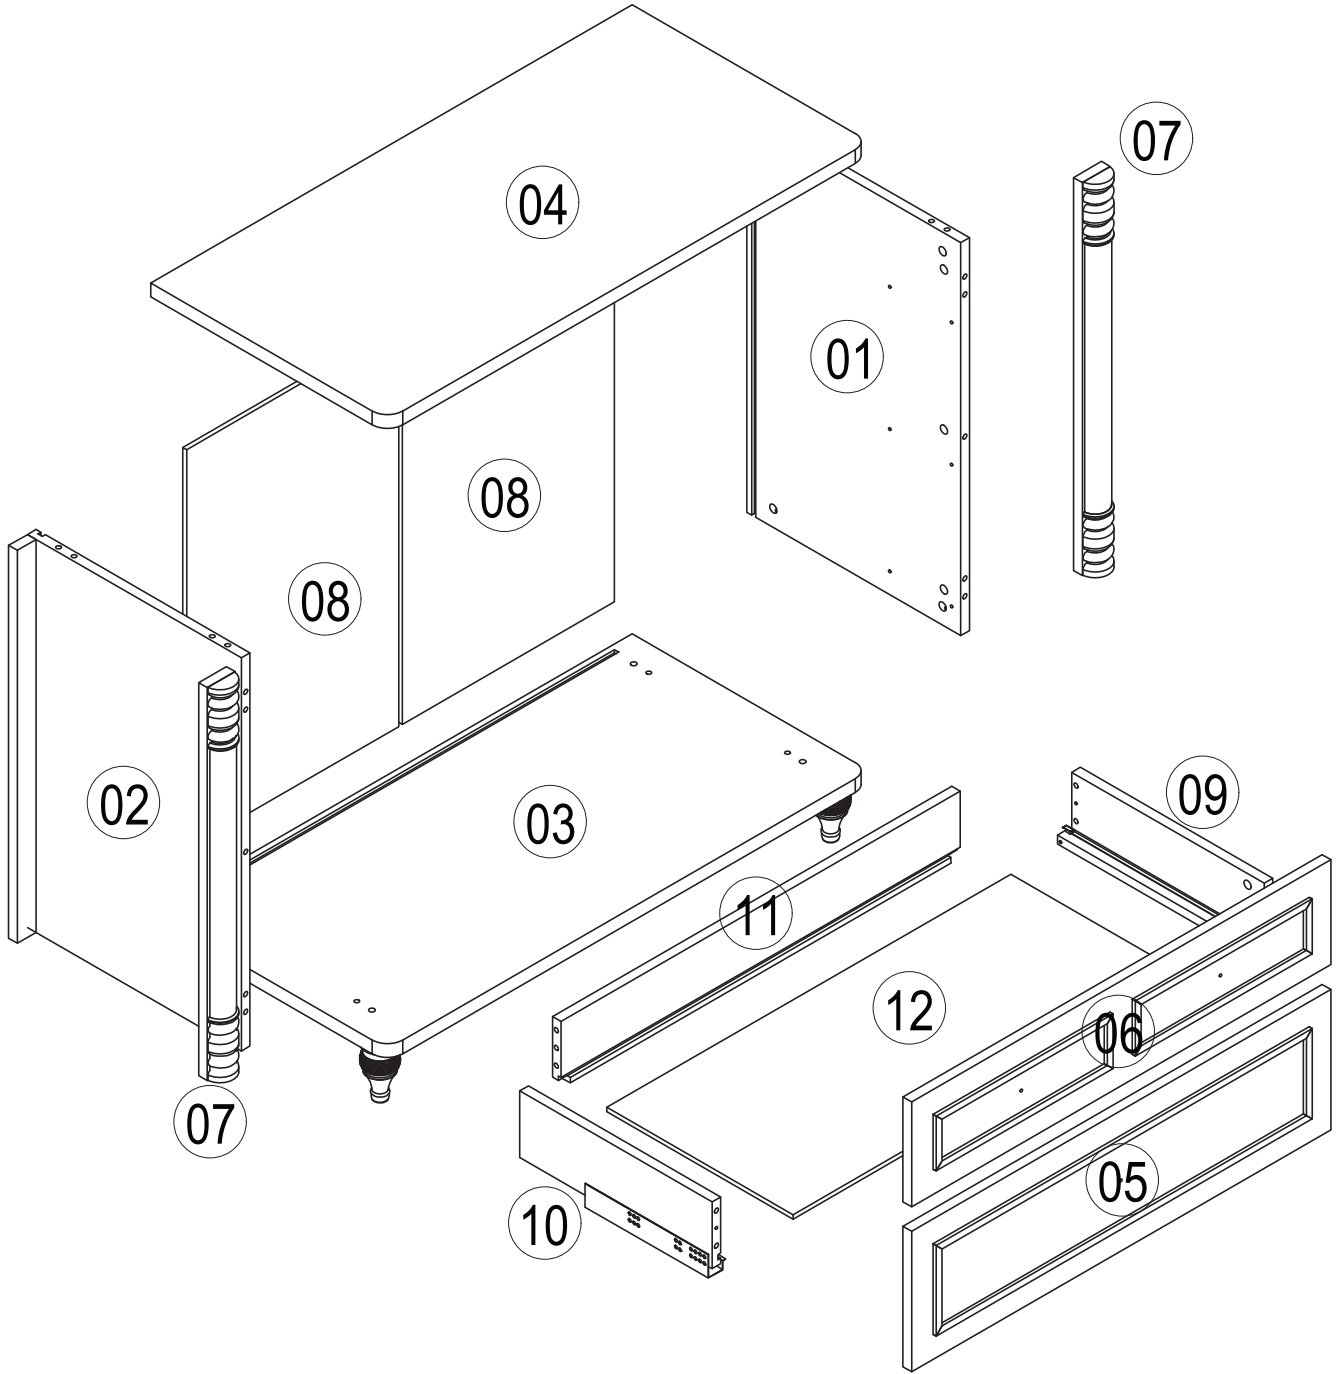

caploonba

GRUP : NİL
GROUP : NİL
ÜRÜN : SİFONYER
PRODUCT : CHIFFONIER
RENK : BEYAZ
COLOUR : WHITE

KOD :1923
CODE :1923

AKSESUAR LİSTESİ / ACCESSORIES LIST

<p>ACCESSORIE NO : 317 10'LUK MİNİFİKS MİL</p>  <p>32 ADET</p>	<p>ACCESSORIE NO : 002 TİTUS MİNİFİKS GÖVDE</p>  <p>32 ADET</p>	<p>ACCESSORIE NO : 004 8x30 KAVELA</p>  <p>30 ADET</p>	<p>ACCESSORIE NO : 020 MİNİFİKS TAPA</p>  <p>12 ADET</p>	<p>ACCESSORIE NO : 011 ARKALIK SABİTLEME 3,5x25 S.VİDASI</p>  <p>8 ADET</p>
<p>ACCESSORIE NO : 406 PLS. RAF PİMİ EURO VİDALI</p>  <p>6 ADET</p>	<p>ACCESSORIE NO : 120 6,3*13 MM EURO VİDA</p>  <p>18 ADET</p>	<p>ACCESSORIE NO : 351 TANDEM RAY 400 (SAMET)</p>  <p>3 TAKIM</p>	<p>ACCESSORIE NO : 484 NİL TEKLİ KULP BEYAZ</p>  <p>6 ADET</p>	<p>ACCESSORIE NO : 533 3,9*28 MM PLS.VİDA</p>  <p>6 ADET</p>
<p>ACCESSORIE NO : 485 NİL AYAK 10LUK BEYAZ</p>  <p>4 ADET</p>	<p>ACCESSORIE NO : 093 4*25 MM S. VİDASI</p>  <p>12 ADET</p>			

YEDEK AKSESUAR SİPARİŞLERİNİ RESME BAKARAK VERİNİZ. (Örn:ACCESSORIE.NO:008 - RAFİKS MİL - 1 Ad.)
PLEASE ORDER THE ACCESSORIES ACCORDING TO THE REFERENCE NUMBER ON THE DRAWING(EXAMPLE ACCESSORIE NO-008 RAFİKS MIL 1.PCS.)

FR-002

NO	ADET/PCS	ÖLÇÜ/DIMENSIONS	NO	ADET/PCS	ÖLÇÜ/DIMENSIONS	NO	ADET/PCS	ÖLÇÜ/DIMENSIONS
01	1	708 X 445	11	2	818 X 120			
02	1	708 X 445	12	2	842 X 387			
03	1	1004 X 494						
04	1	1004 X 494						
05	2	872 X 189						
06	1	872 X 189						
07	2	708 X 58						
08	2	719 X 441						
09	2	400 X 120						
10	2	400 X 120						

YEDEK PARÇA SİPARİŞLERİNİ RESME BAKARAK PARÇA NUMARASINA GÖRE VERİNİZ
PLEASE ORDER THE SPARE PARTS ACCORDING TO THE REFERENCE NUMBER ON THE DRAWING

MONTAJ ADIMLARI / INSTALLATION STEPS