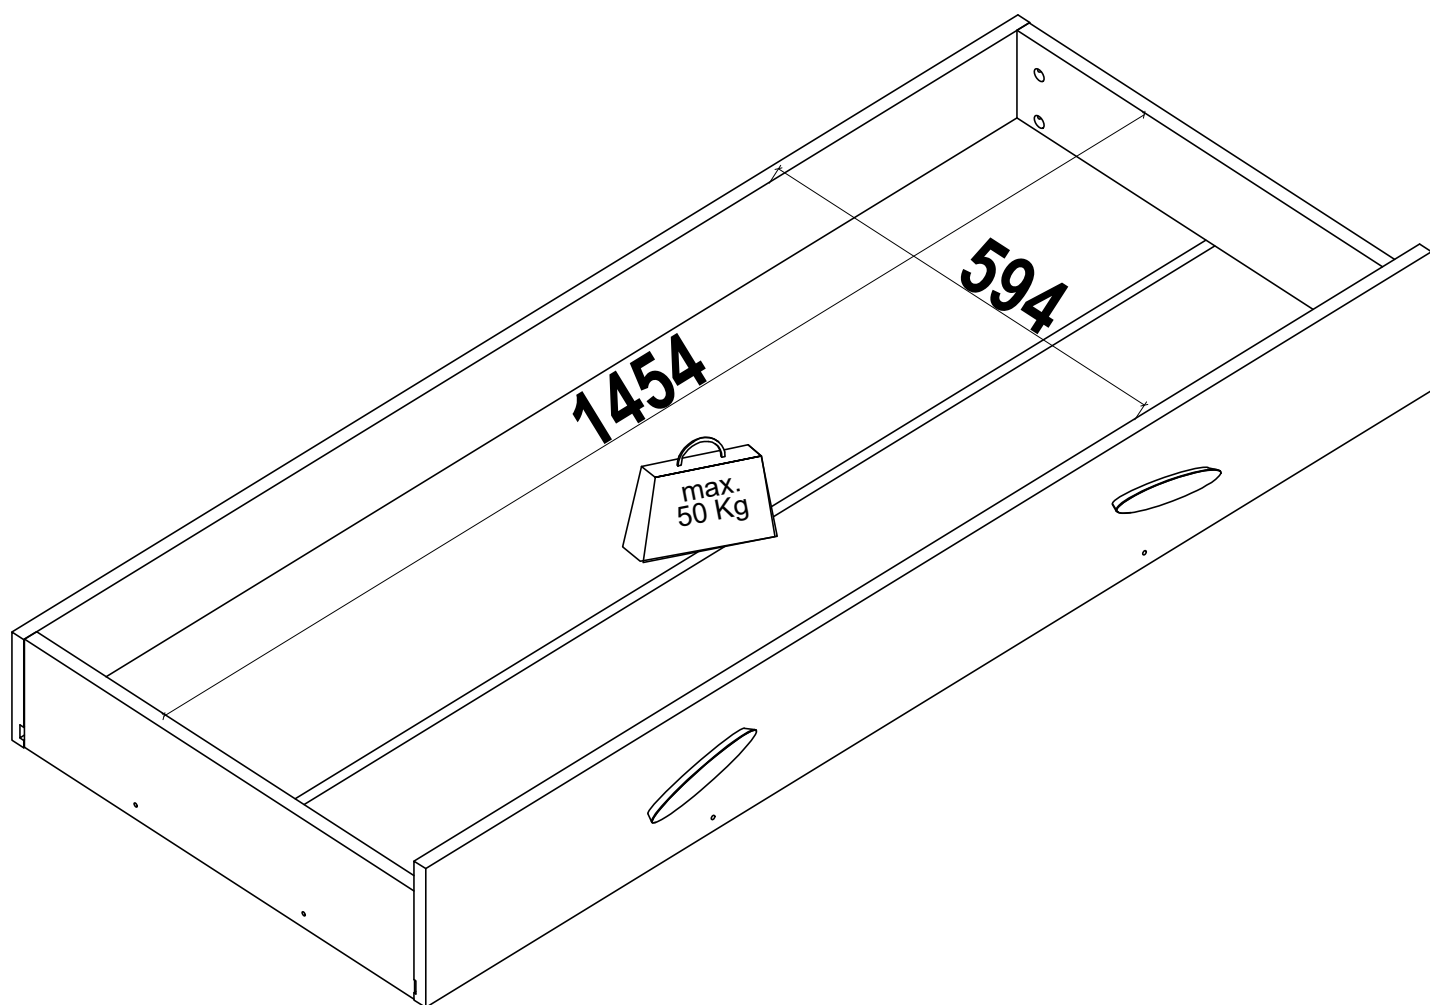

caploonba

GRUP : PİNK HOUSE
GROUP : PİNK HOUSE
ÜRÜN : ÇATILI KARYOLA SANDIĞI
PRODUCT : ROOF WITH BED
RENK : DOĞALHUŞ&PEMBE
COLOUR : NATURAL BİRCH&PINK

KOD : 2199
CODE : 2199

AKSESUAR LİSTESİ / ACCESSORIES LIST

FR-002

NO	ADET/PCS	ÖLÇÜ/DIMENSIONS	NO	ADET/PCS	ÖLÇÜ/DIMENSIONS	NO	ADET/PCS	ÖLÇÜ/DIMENSIONS
01	2	594 X 148						
02	1	1492 X 190						
03	1	1492 X 148						
04	1	1459 X 299						
05	1	1459 X 299						

-4-