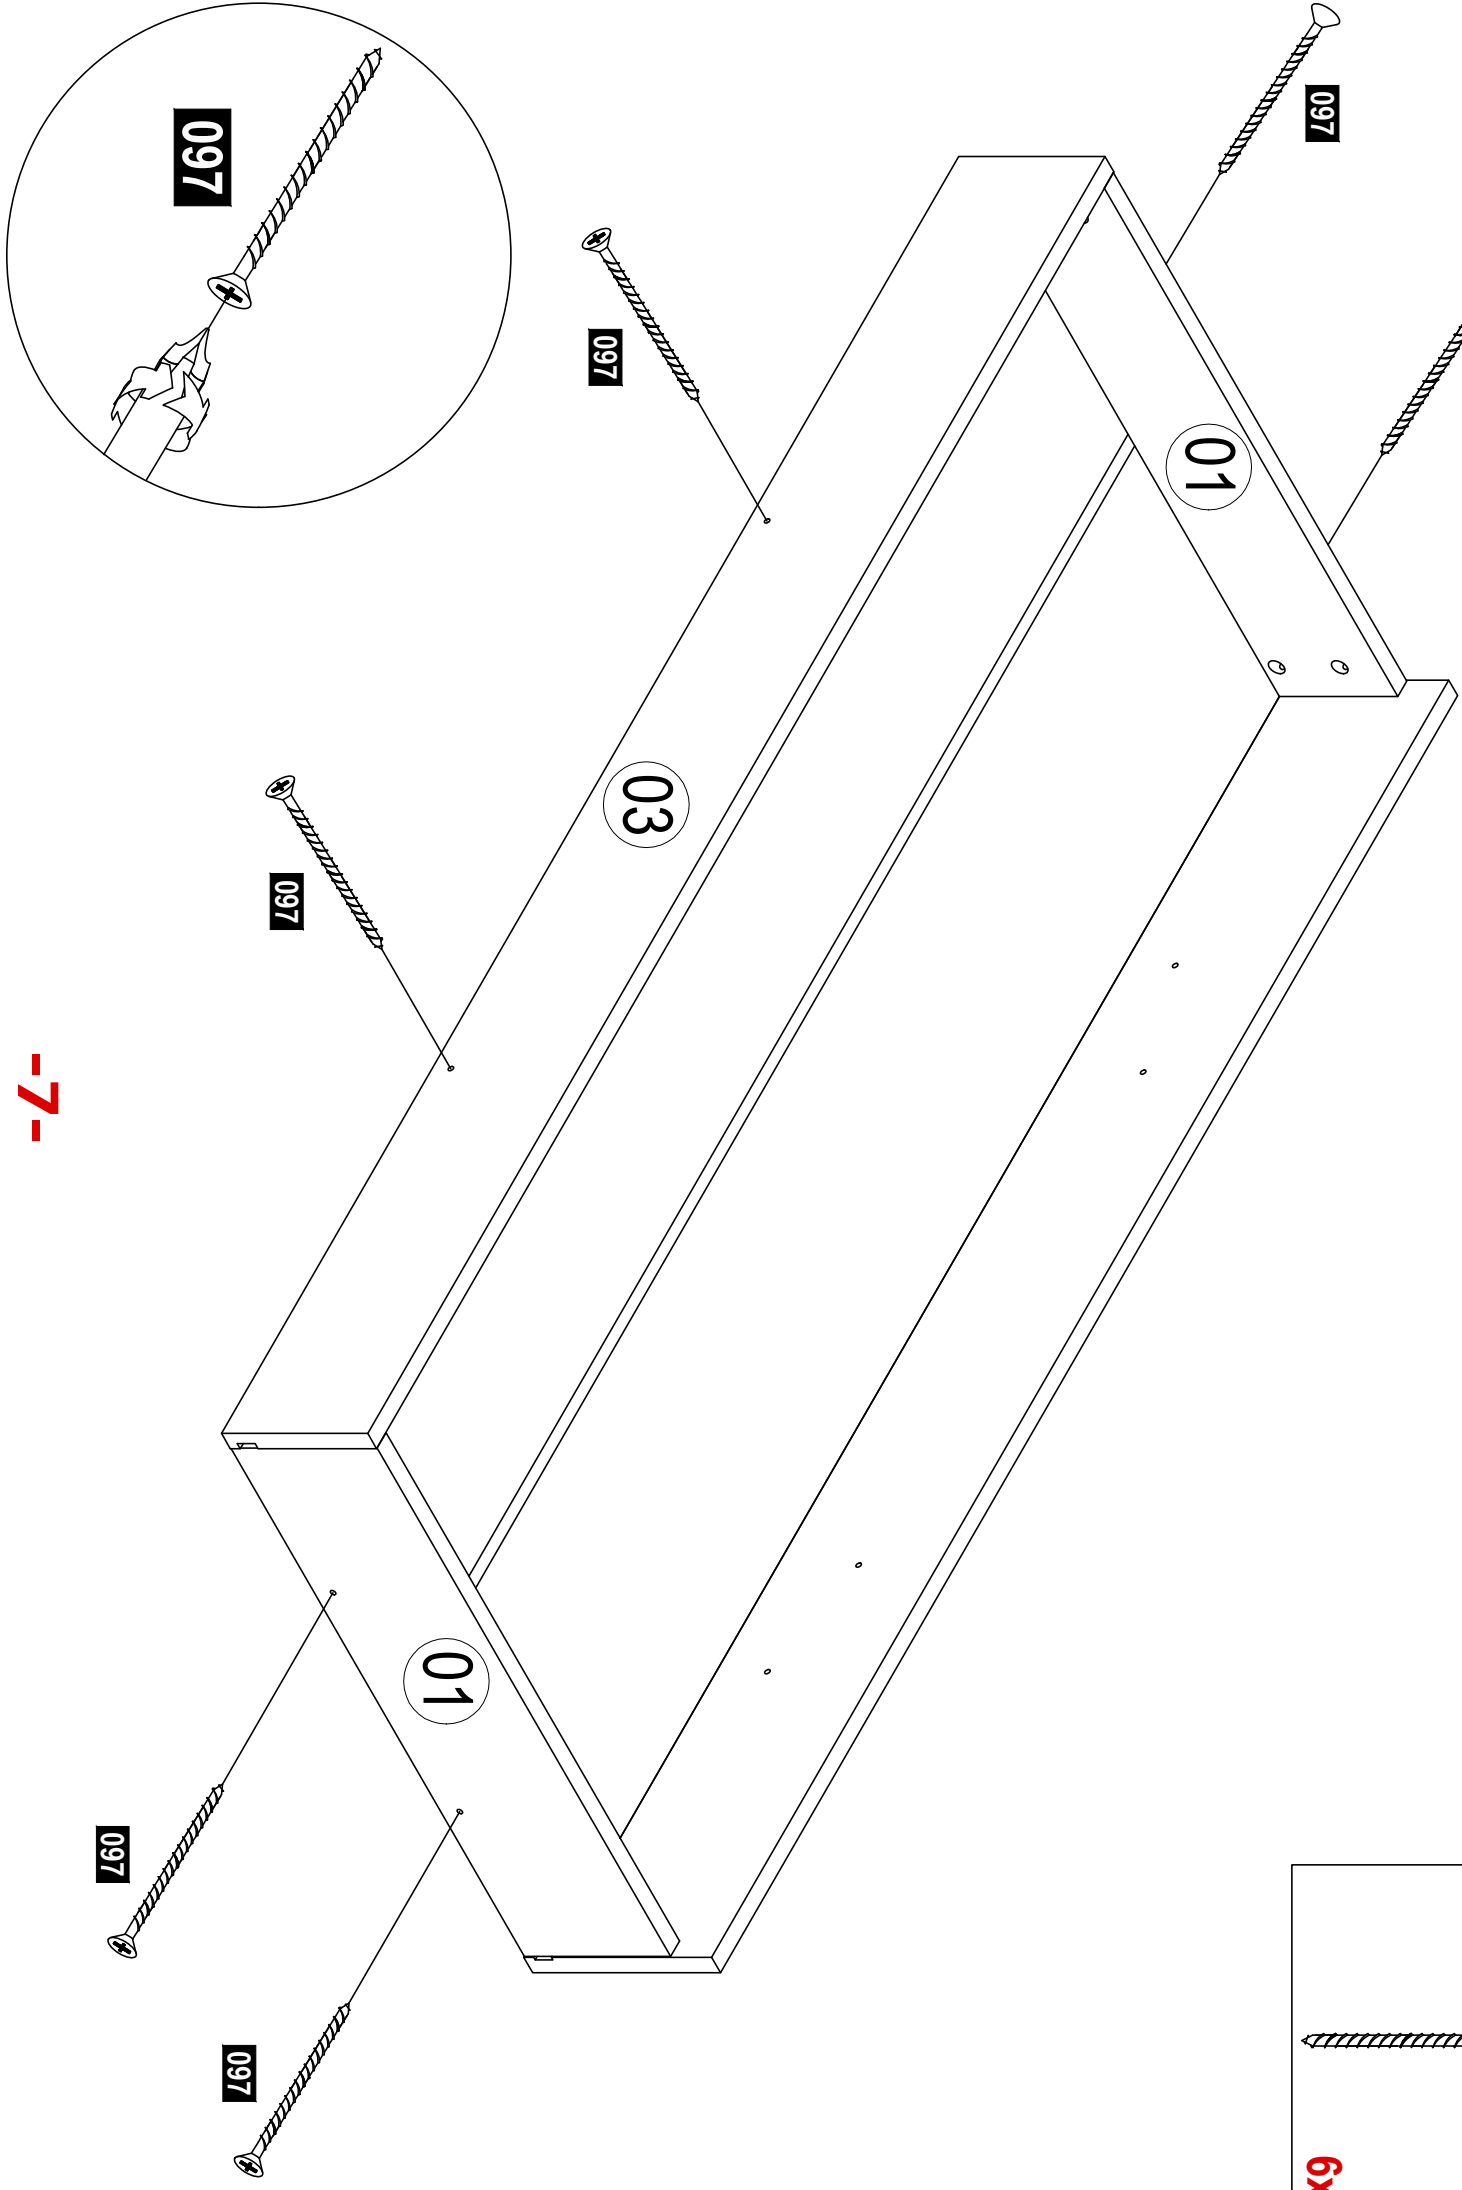

FR-002

NO	ADET/PCS	ÖLÇÜ/DIMENSIONS	NO	ADET/PCS	ÖLÇÜ/DIMENSIONS	NO	ADET/PCS	ÖLÇÜ/DIMENSIONS
01	2	594 X 148						
02	1	1492 X 190						
03	1	1492 X 148						
04	1	1459 X 299						
05	1	1459 X 299						

-4-

 317	 002
4x	4x

 <p>002</p>	 <p>317</p>
 <p>418</p>	 <p>533</p>
<p>4x</p>	<p>4x</p>
<p>2x</p>	<p>4x</p>

-5-

075

5x

092

10x

002

2x

4

2199

-7-