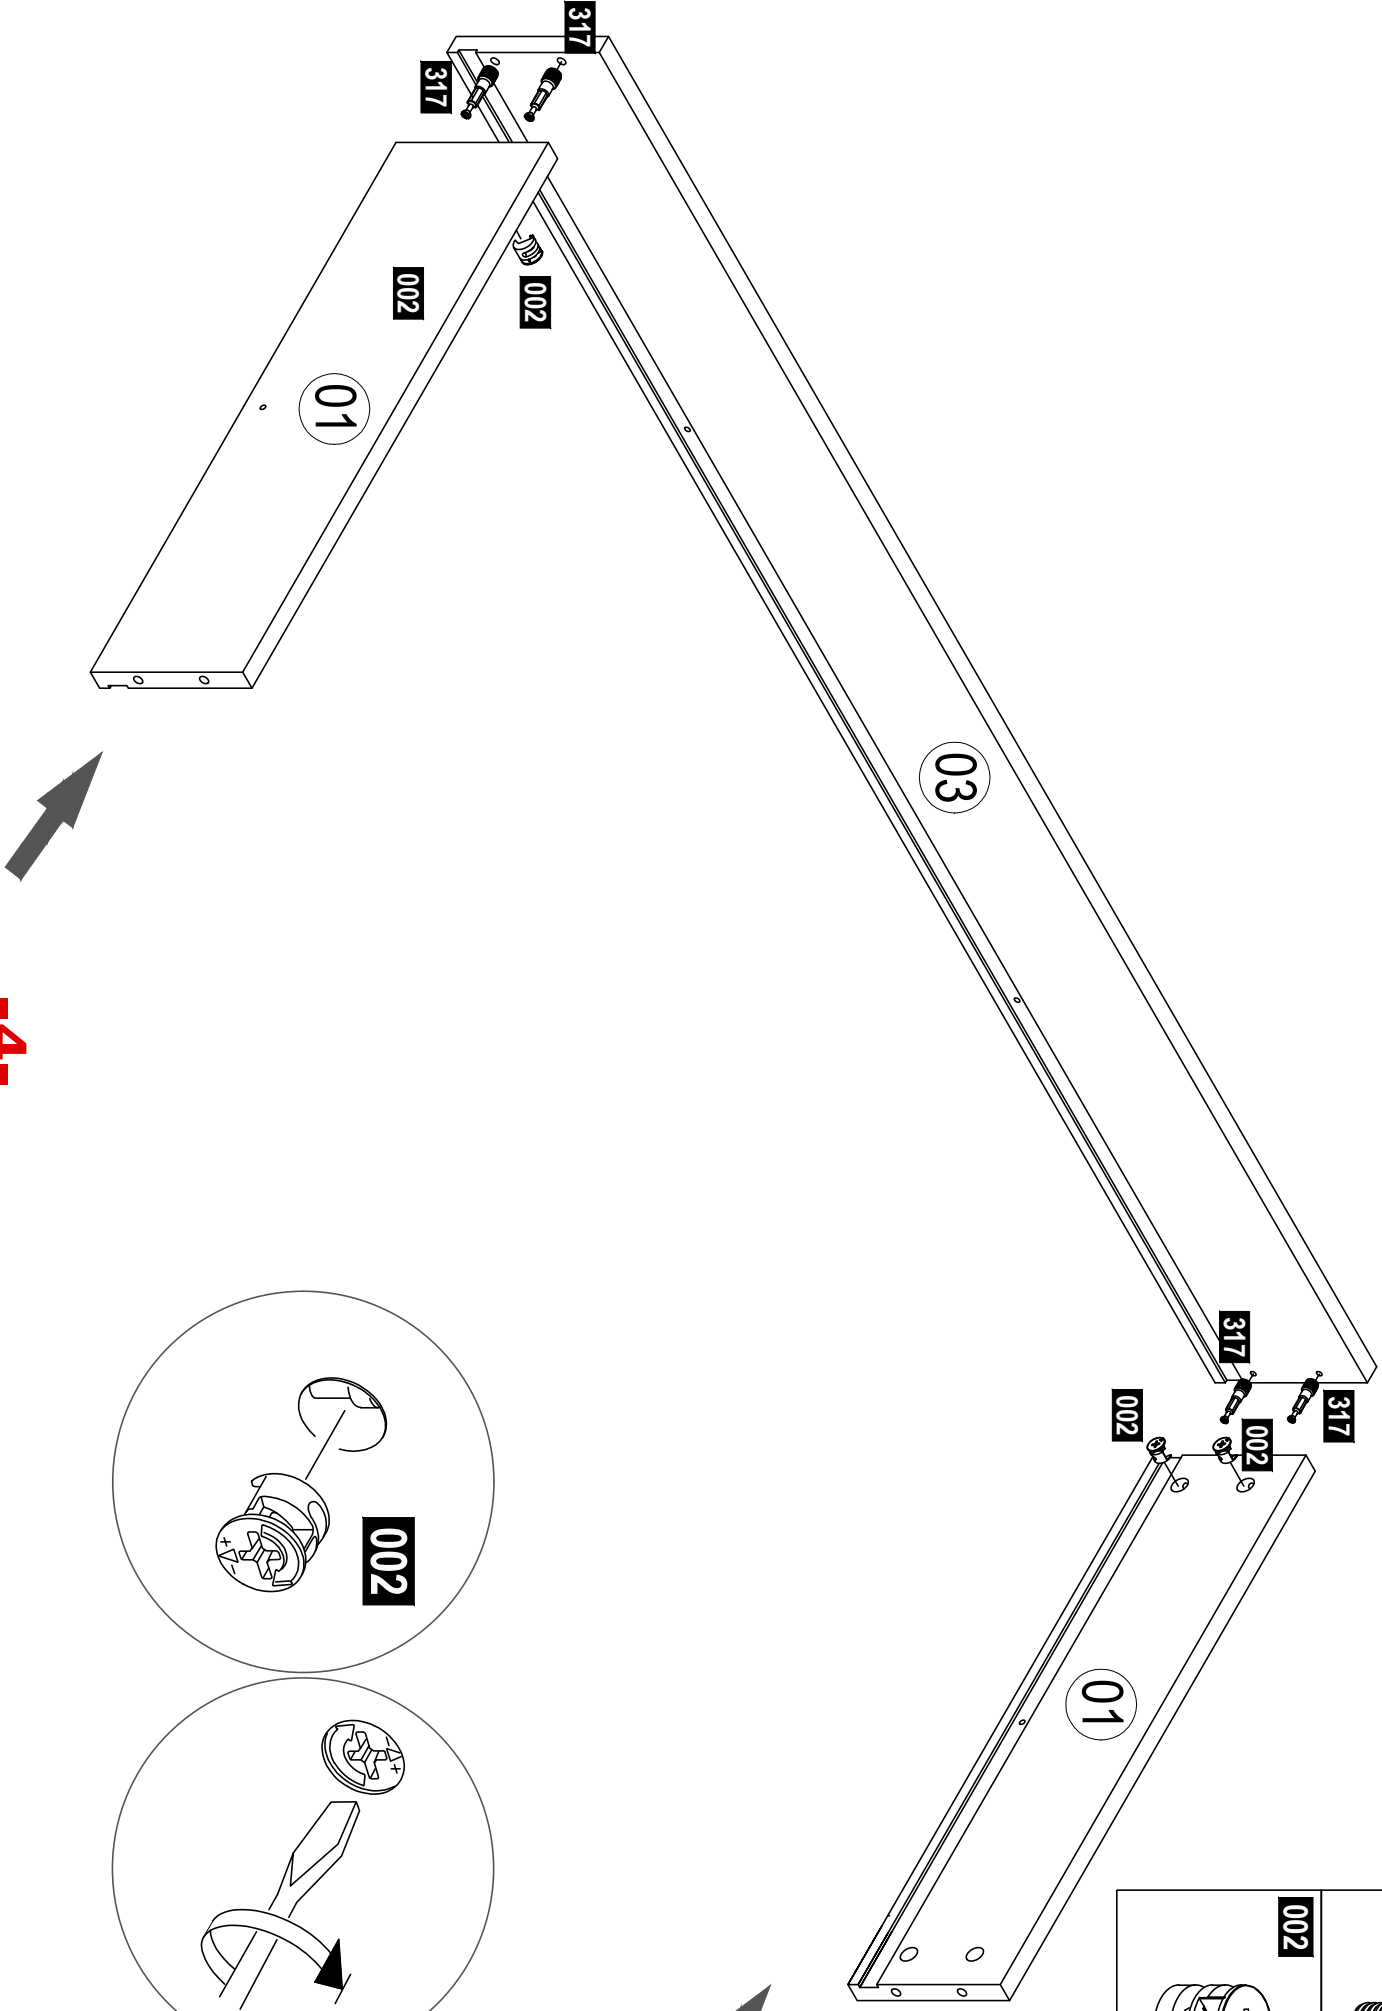

<p>ACCESSORIE NO : 317 10'LUK MİNİFİX MİL</p>  <p>8 ADET</p>	<p>ACCESSORIE NO : 002 TİTUS MİNİFİX GÖVDE</p>  <p>10 ADET</p>	<p>ACCESSORIE NO : 271 TEK TARAF LI MİNİFİX MİL</p>  <p>2 ADET</p>	<p>ACCESSORIE NO : 418 ATLAS KULP BEYAZ</p>  <p>2 ADET</p>	<p>ACCESSORIE NO : 533 3,9*28 MM PLS.VİDA</p>  <p>4 ADET</p>
<p>ACCESSORIE NO : 075 KÜÇÜK TEKER</p>  <p>5 ADET</p>	<p>ACCESSORIE NO : 092 4*18 MM S. VİDASI</p>  <p>10 ADET</p>	<p>ACCESSORIE NO : 097 4*45 S. VİDASI</p>  <p>6 ADET</p>	<p>ACCESSORIE NO : 020 MİNİFİX TAPA BEYAZ</p>  <p>8 ADET</p>	

FR-002

NO	ADET/PCS	ÖLÇÜ/DIMENSIONS	NO	ADET/PCS	ÖLÇÜ/DIMENSIONS	NO	ADET/PCS	ÖLÇÜ/DIMENSIONS
01	2	594 X 148						
02	1	1492 X 190						
03	1	1492 X 148						
04	1	1459 X 299						
05	1	1459 X 299						

-4-

 317	 002
4x	4x

 <p>002</p>	 <p>317</p>
 <p>418</p>	 <p>533</p>
<p>4x</p>	<p>4x</p>
<p>2x</p>	<p>4x</p>

-5-

075

5x

092

10x

002

2x

4

2199

-7-