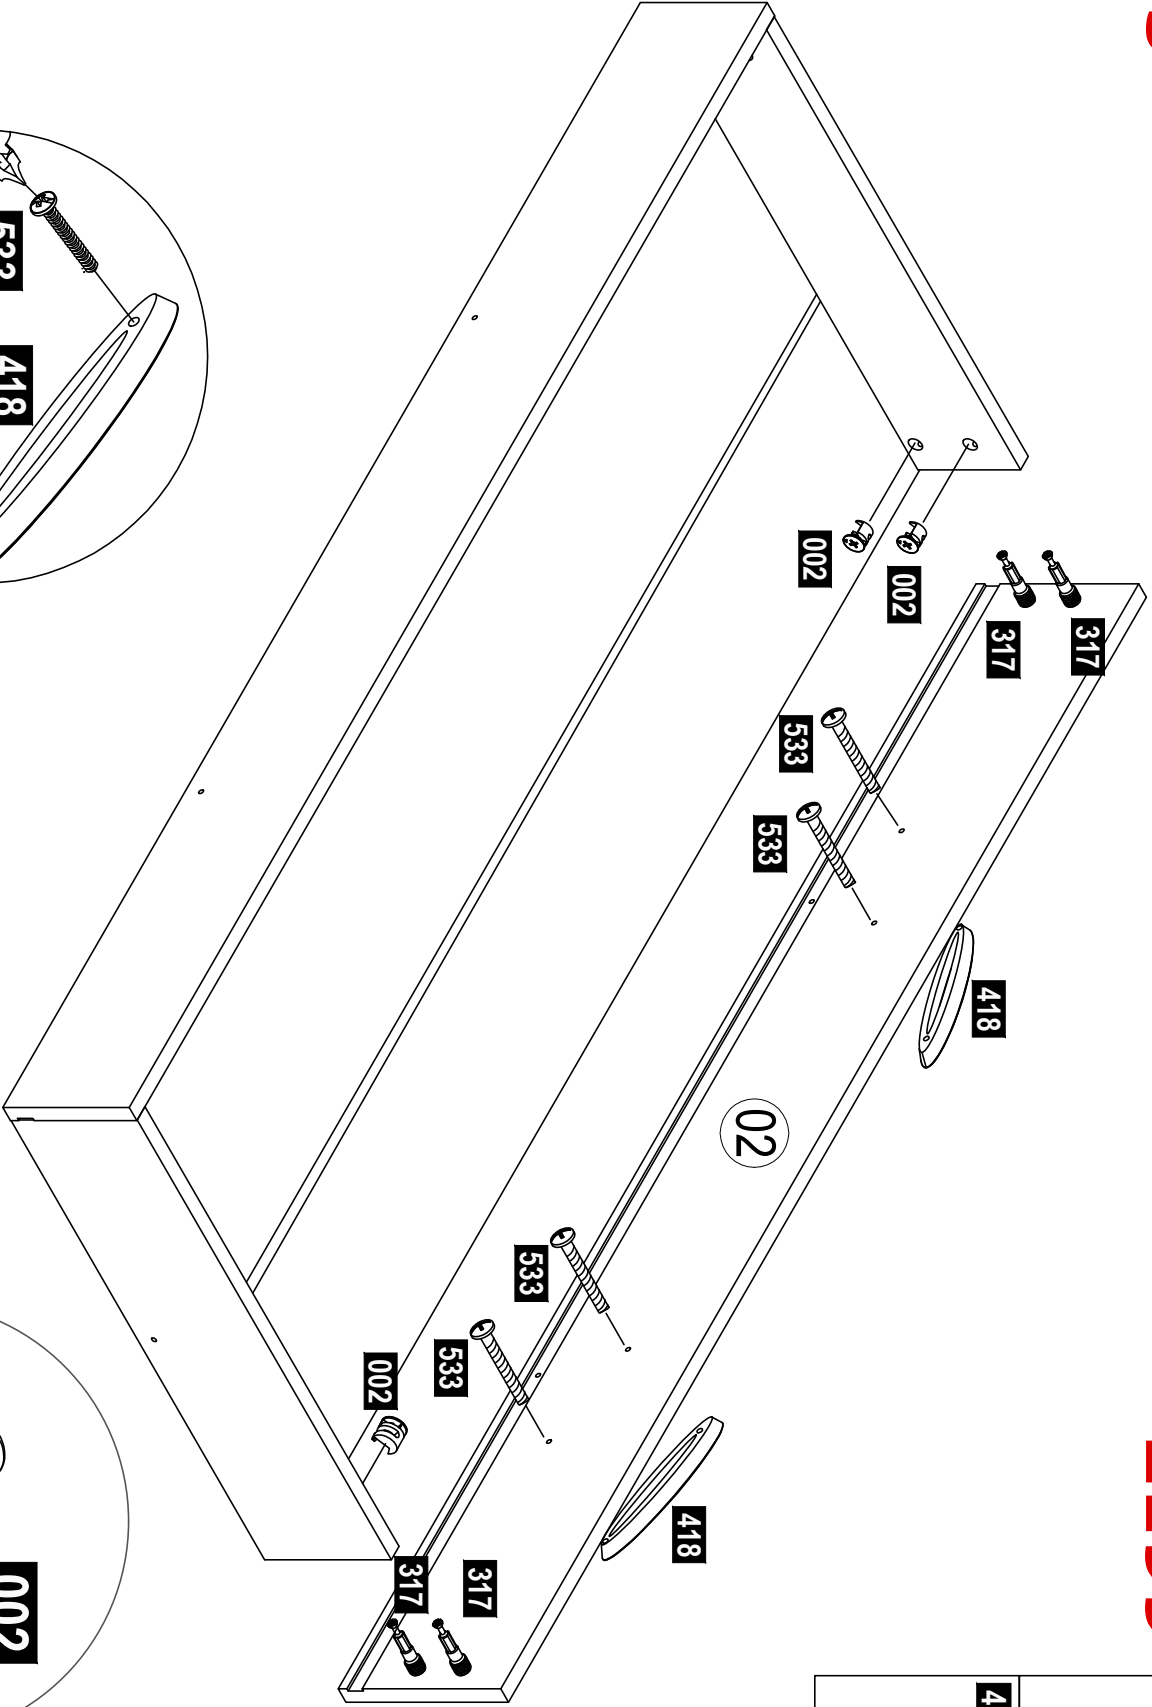

FR-002

NO	ADET/PCS	ÖLÇÜ/DIMENSIONS	NO	ADET/PCS	ÖLÇÜ/DIMENSIONS	NO	ADET/PCS	ÖLÇÜ/DIMENSIONS
01	2	594 X 148						
02	1	1492 X 190						
03	1	1492 X 148						
04	1	1459 X 299						
05	1	1459 X 299						

-4-

 317	 002
4x	4x

 <p>002</p>	 <p>317</p>
 <p>418</p>	 <p>533</p>
<p>4x</p>	<p>4x</p>
<p>2x</p>	<p>4x</p>

-5-

075

5x

092

10x

002

2x

4

2199

-7-