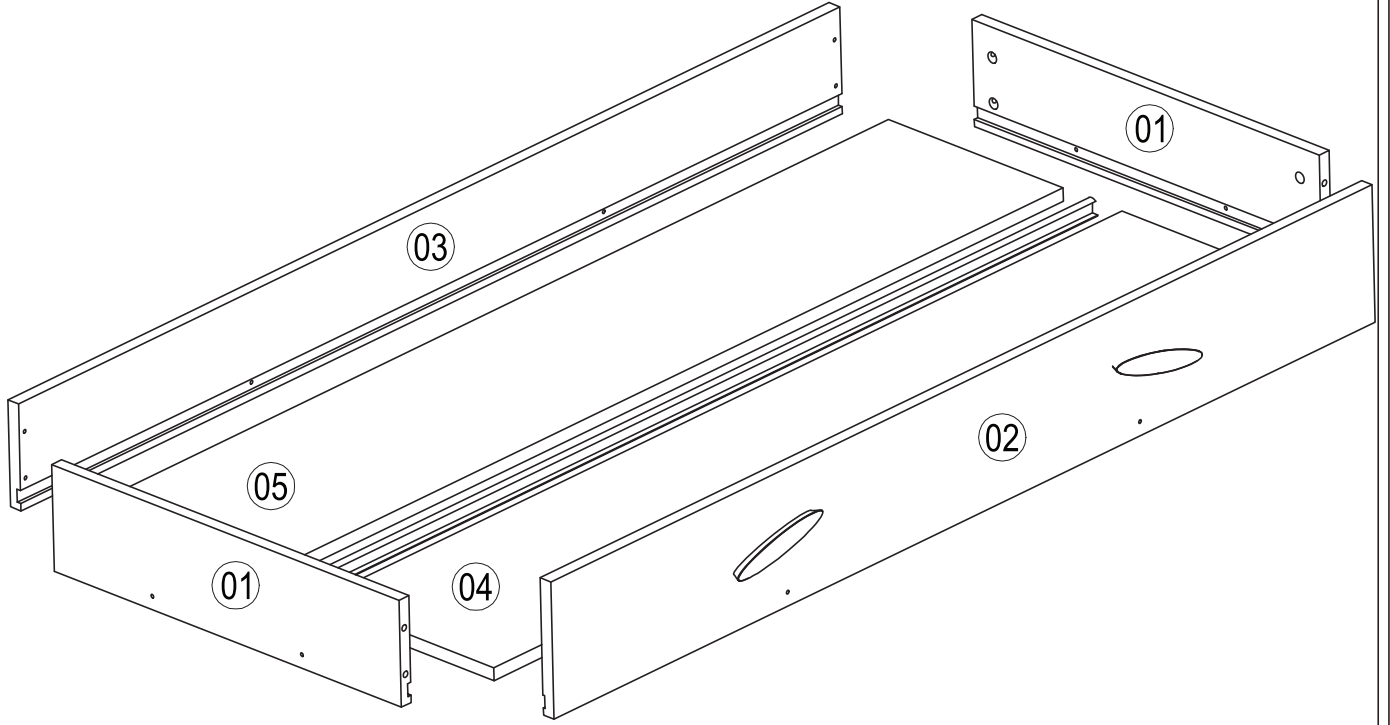

caploonba

GRUP : PİNK HOUSE
GROUP : PİNK HOUSE
ÜRÜN : ÇATILI KARYOLA SANDIĞI
PRODUCT : ROOF WITH BED
RENK : DOĞALHUŞ&PEMBE
COLOUR : NATURAL BİRCH&PINK

KOD : 2199
CODE : 2199

AKSESUAR LİSTESİ / ACCESSORIES LIST

FR-002

NO	ADET/PCS	ÖLÇÜ/DIMENSIONS	NO	ADET/PCS	ÖLÇÜ/DIMENSIONS	NO	ADET/PCS	ÖLÇÜ/DIMENSIONS
01	2	594 X 148						
02	1	1492 X 190						
03	1	1492 X 148						
04	1	1459 X 299						
05	1	1459 X 299						

-4-