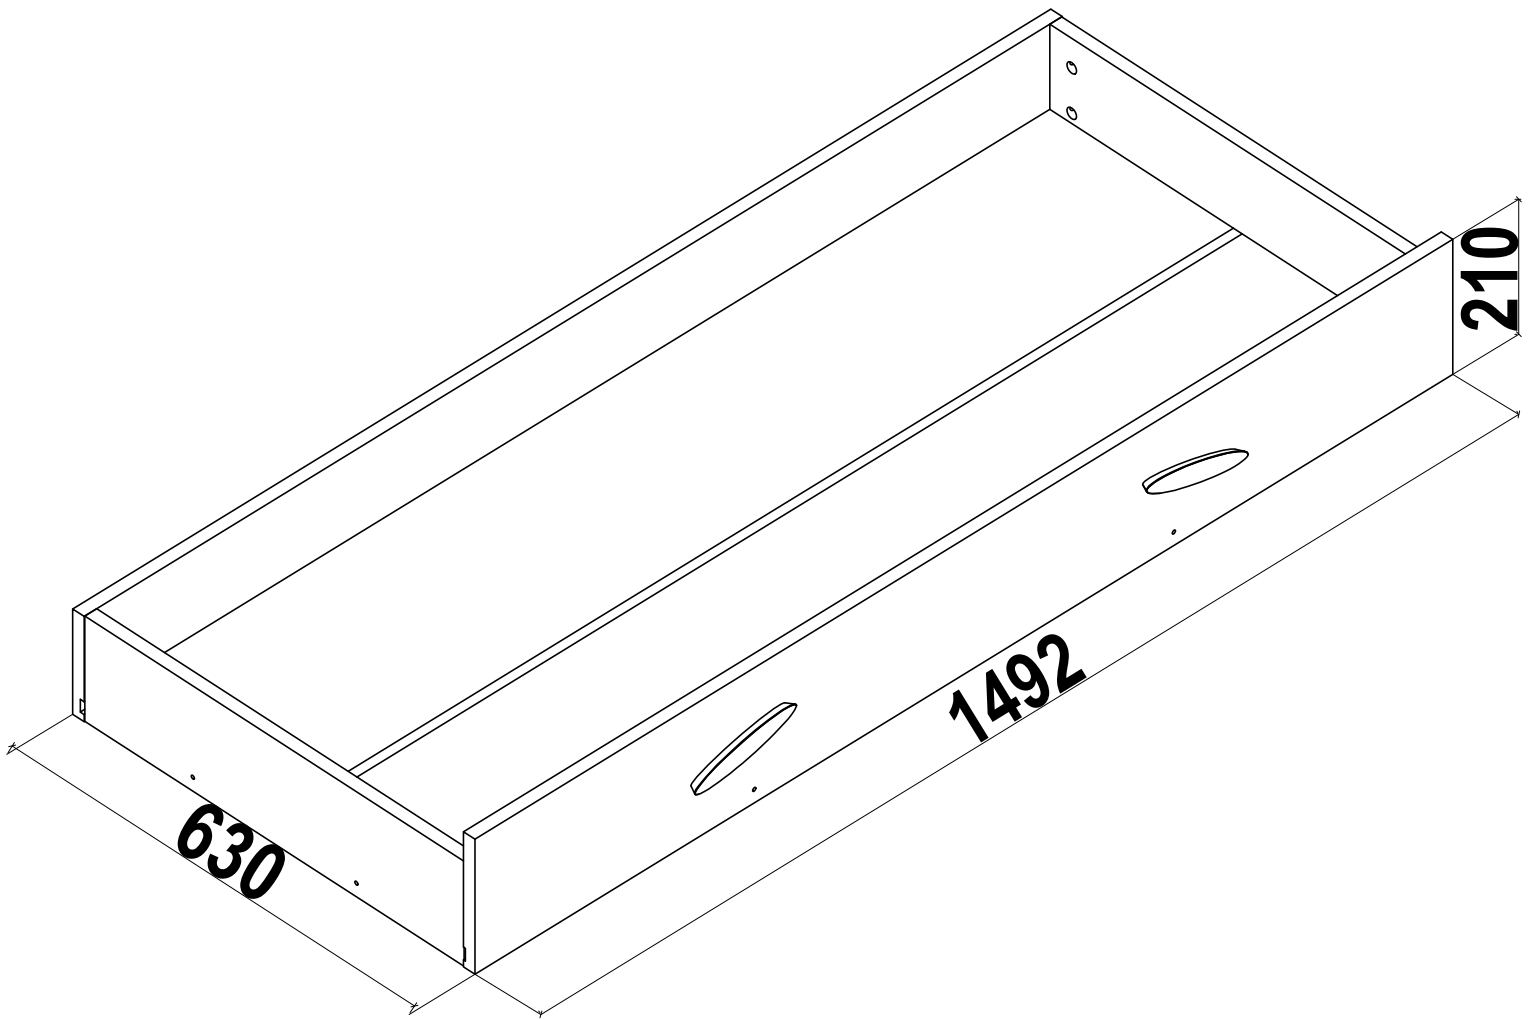

caploonba

GRUP : PİNK HOUSE
GROUP : PİNK HOUSE
ÜRÜN : ÇATILI KARYOLA SANDIĞI
PRODUCT : ROOF WITH BED
RENK : DOĞALHUŞ&PEMBE
COLOUR : NATURAL BİRCH&PINK

KOD : 2199
CODE : 2199

AKSESUAR LİSTESİ / ACCESSORIES LIST

FR-002

NO	ADET/PCS	ÖLÇÜ/DIMENSIONS	NO	ADET/PCS	ÖLÇÜ/DIMENSIONS	NO	ADET/PCS	ÖLÇÜ/DIMENSIONS
01	2	594 X 148						
02	1	1492 X 190						
03	1	1492 X 148						
04	1	1459 X 299						
05	1	1459 X 299						

-4-