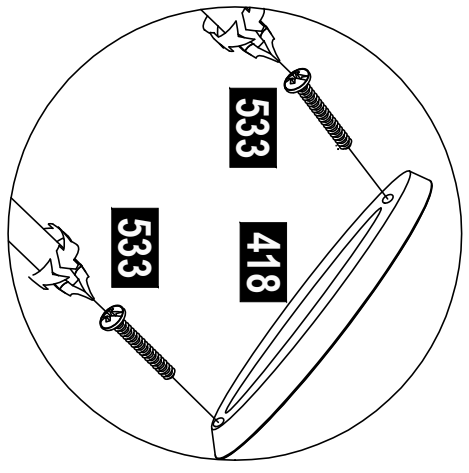

FR-002

NO	ADET/PCS	ÖLÇÜ/DIMENSIONS	NO	ADET/PCS	ÖLÇÜ/DIMENSIONS	NO	ADET/PCS	ÖLÇÜ/DIMENSIONS
01	2	594 X 148						
02	1	1492 X 190						
03	1	1492 X 148						
04	1	1459 X 299						
05	1	1459 X 299						

-4-

 317	 002
4x	4x

 <p>002</p>	 <p>317</p>
 <p>418</p>	 <p>533</p>
<p>4x</p>	<p>4x</p>
<p>2x</p>	<p>4x</p>

-5-

075

5x

092

10x

002