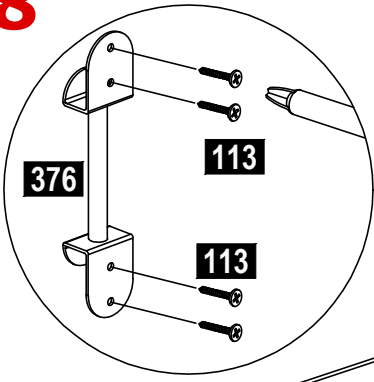

ACCESSORIE NO  
PINK HOUSE TUL

1 ADET

FR-002

NO	ADET/PCS	ÖLÇÜ/DIMENSIONS	NO	ADET/PCS	ÖLÇÜ/DIMENSIONS	NO	ADET/PCS	ÖLÇÜ/DIMENSIONS
01	2	400 X 946	14	1	2046 X 100	24	1	940 X 588
02	1	1363 X 100	15	1	2046 X 100	25	4	273 X 161
03	1	1363 X 100	16	1	2046 X 160	26	2	846 X 147
04	1	1363 X 100	17	1	2010 X 196	27	2	846 X 147
05	1	1363 X 100	18	1	2010 X 196	29	2	896 X 64
06	6	746 X 110	19	1	644 X 160	30	1	867 X 80
07	1	721 X 617	20	1	676 X 285	31	1	828 X 50
08	1	721 X 617	21	1	387 X 266	32	2	610 X 50
11	1	756 X 667	22	2	470 X 166	33	6	300 X 155
13	1	1178 X 112	23	1	470 X 270	35	1	900 X 241
						37	1	900 X 160
						38	2	1944 X 35

YEDEK PARÇA SİPARİŞLERİNİ RESME BAKARAK PARÇA NUMARASINA GÖRE VERİNİZ  
PLEASE ORDER THE SPARE PARTS ACCORDING TO THE REFERENCE NUMBER ON THE DRAWING

 <p><b>041</b></p>	 <p><b>002</b></p>
<b>6x</b>	<b>12x</b>

**105**

**4x**

 <p>125</p>	 <p>004</p>	 <p>510</p>	 <p>131</p>
6x	10x	6x	1x

6

2194

7

8

2194

9

**10**

**-10-**

**2194**

 <p><b>238</b></p> <p><b>4x</b></p>	 <p><b>131</b></p> <p><b>1x</b></p>
--	--

 <p><b>563</b></p> <p><b>2x</b></p>
--

 <p><b>004</b></p> <p>4x</p>	 <p><b>510</b></p> <p>1x</p>	 <p><b>125</b></p> <p>1x</p>
 <p><b>131</b></p> <p>1x</p>	 <p><b>001</b></p> <p>1x</p>	 <p><b>002</b></p> <p>1x</p>