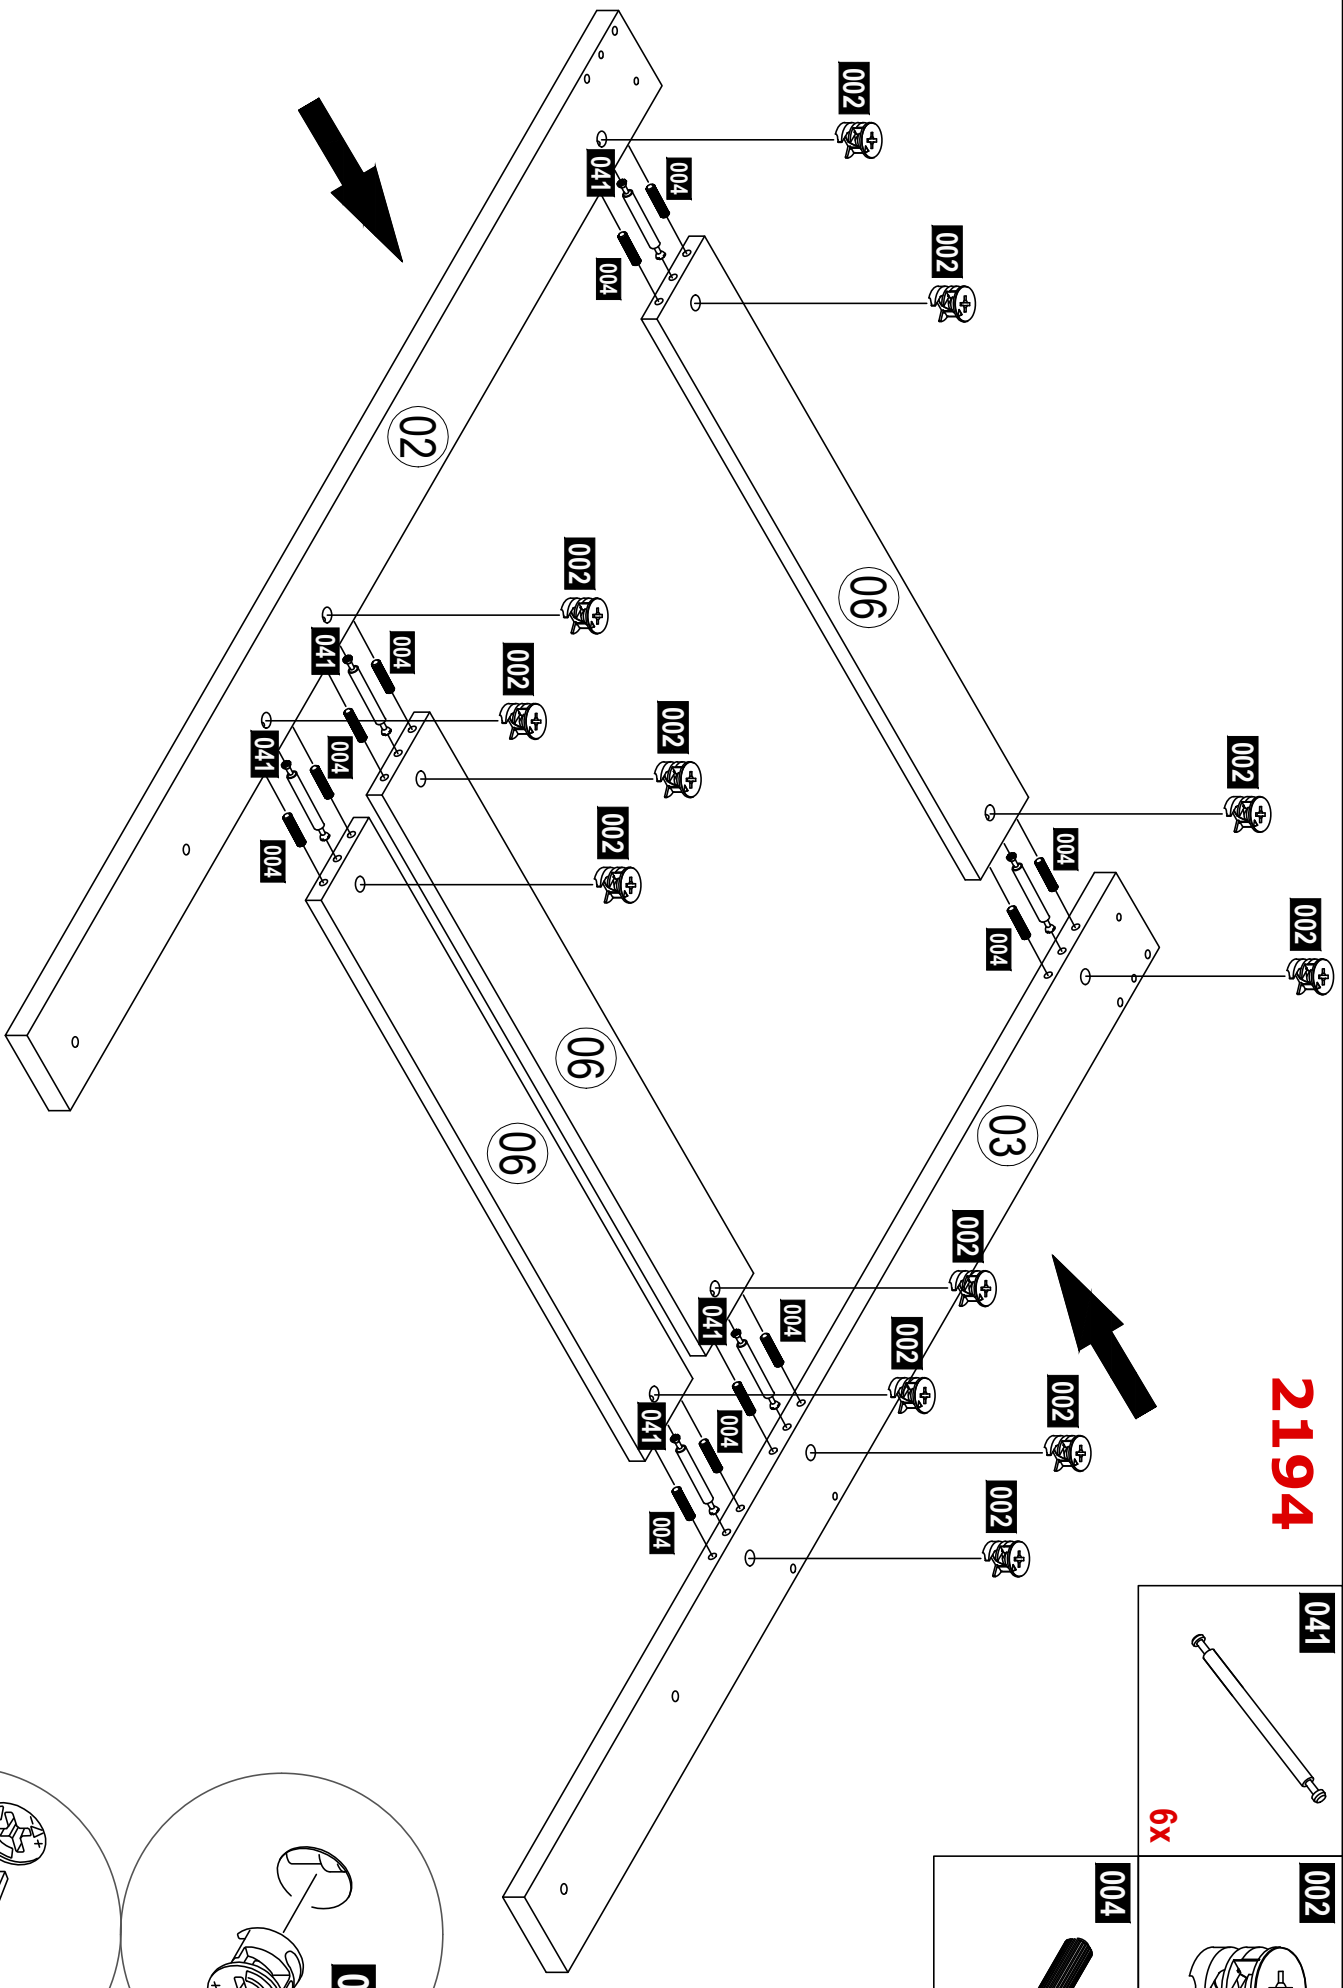

YEDEK AKSESUAR SİPARİŞLERİNİ RESME BAKARAK VERİNİZ. (Örn:ACCESSORIE.NO:008 - RAFİX MİL - 1 Ad.)  
PLEASE ORDER THE ACCESSORIES ACCORDING TO THE REFERENCE NUMBER ON THE DRAWING(EXAMPLE ACCESSORIE NO-008 RAFİX MİL 1.PCS.)

ACCESSORIE NO  
PINK HOUSE TUL

1 ADET

FR-002

NO	ADET/PCS	ÖLÇÜ/DIMENSIONS	NO	ADET/PCS	ÖLÇÜ/DIMENSIONS	NO	ADET/PCS	ÖLÇÜ/DIMENSIONS
01	2	400 X 946	14	1	2046 X 100	24	1	940 X 588
02	1	1363 X 100	15	1	2046 X 100	25	4	273 X 161
03	1	1363 X 100	16	1	2046 X 160	26	2	846 X 147
04	1	1363 X 100	17	1	2010 X 196	27	2	846 X 147
05	1	1363 X 100	18	1	2010 X 196	29	2	896 X 64
06	6	746 X 110	19	1	644 X 160	30	1	867 X 80
07	1	721 X 617	20	1	676 X 285	31	1	828 X 50
08	1	721 X 617	21	1	387 X 266	32	2	610 X 50
11	1	756 X 667	22	2	470 X 166	33	6	300 X 155
13	1	1178 X 112	23	1	470 X 270	35	1	900 X 241
						37	1	900 X 160
						38	2	1944 X 35

YEDEK PARÇA SİPARİŞLERİNİ RESME BAKARAK PARÇA NUMARASINA GÖRE VERİNİZ  
PLEASE ORDER THE SPARE PARTS ACCORDING TO THE REFERENCE NUMBER ON THE DRAWING

 <p><b>041</b></p>	 <p><b>002</b></p>
<b>6x</b>	<b>12x</b>

 <p><b>004</b></p>
<b>12x</b>

 <p>041</p>	 <p>002</p>
6x	12x

 <p>004</p>
12x

**3**

**2194**

**105**

**4x**

**4**