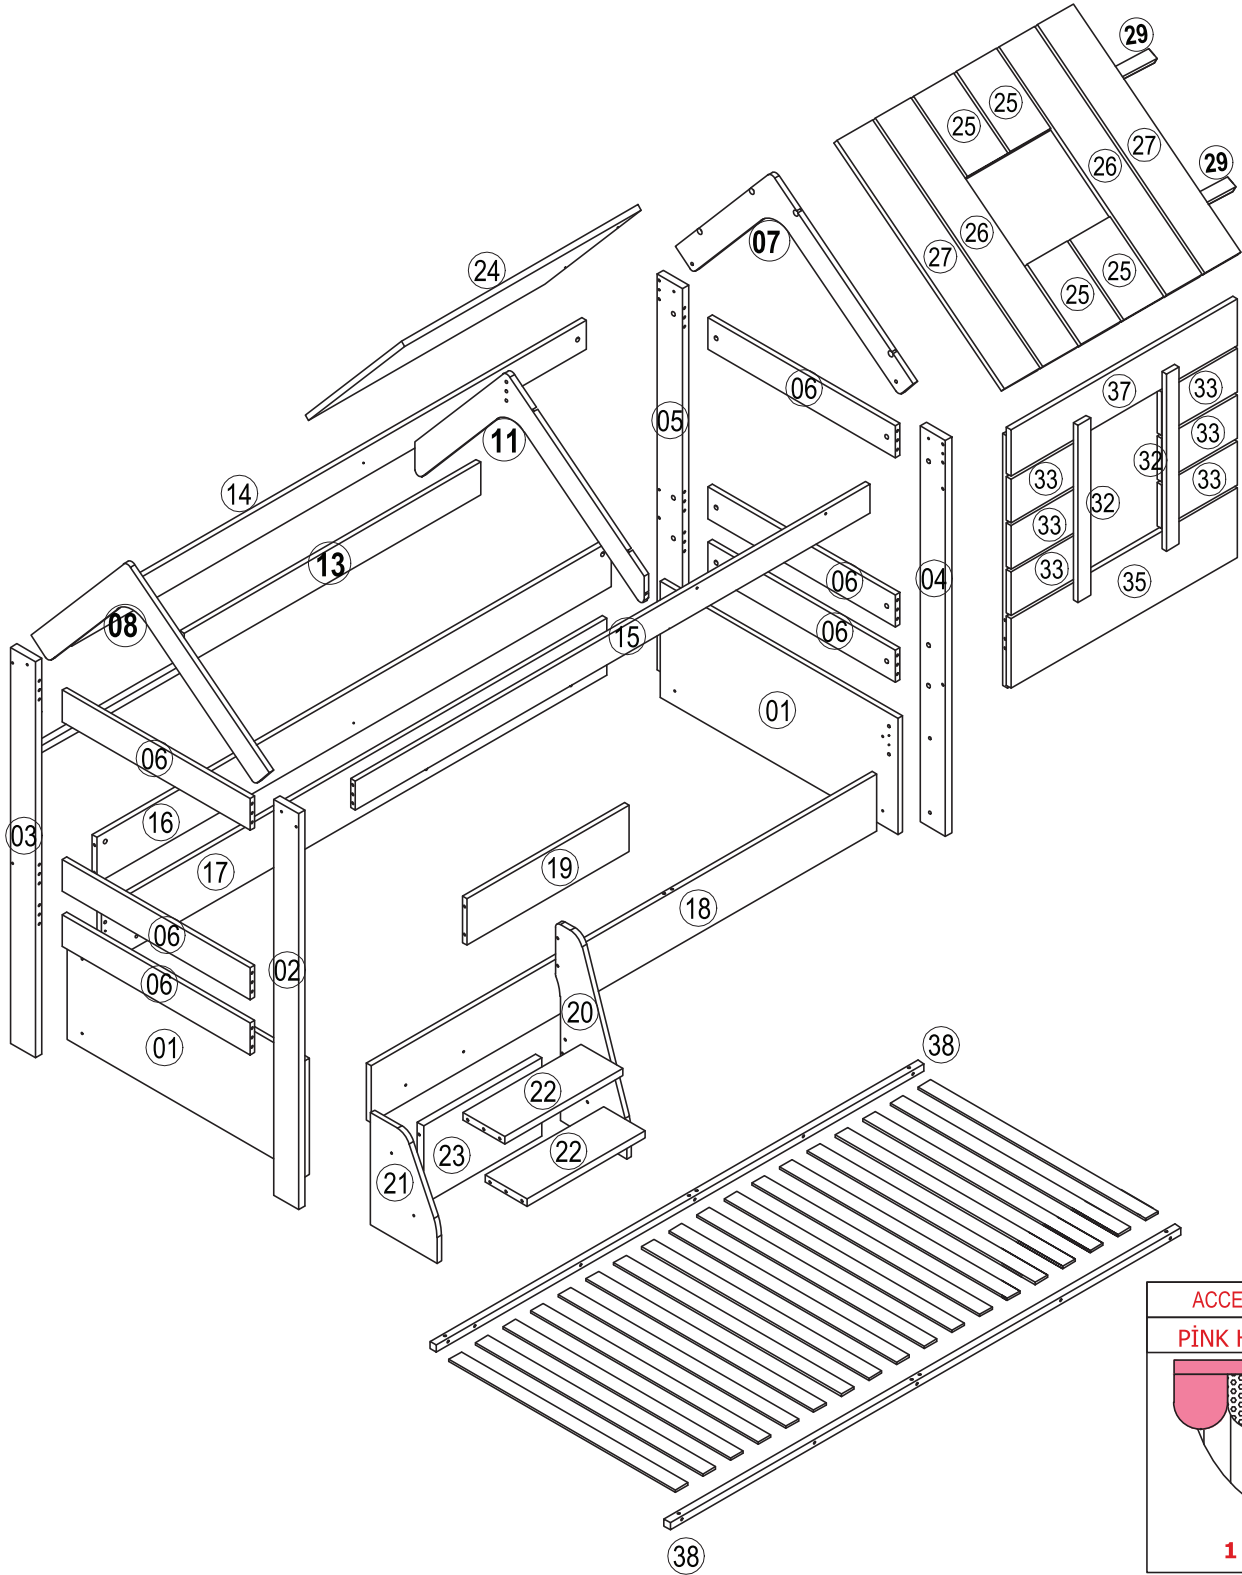

ACCESSORIE NO  
PINK HOUSE TUL

1 ADET

FR-002

NO	ADET/PCS	ÖLÇÜ/DIMENSIONS	NO	ADET/PCS	ÖLÇÜ/DIMENSIONS	NO	ADET/PCS	ÖLÇÜ/DIMENSIONS
01	2	400 X 946	14	1	2046 X 100	24	1	940 X 588
02	1	1363 X 100	15	1	2046 X 100	25	4	273 X 161
03	1	1363 X 100	16	1	2046 X 160	26	2	846 X 147
04	1	1363 X 100	17	1	2010 X 196	27	2	846 X 147
05	1	1363 X 100	18	1	2010 X 196	29	2	896 X 64
06	6	746 X 110	19	1	644 X 160	30	1	867 X 80
07	1	721 X 617	20	1	676 X 285	31	1	828 X 50
08	1	721 X 617	21	1	387 X 266	32	2	610 X 50
11	1	756 X 667	22	2	470 X 166	33	6	300 X 155
13	1	1178 X 112	23	1	470 X 270	35	1	900 X 241
						37	1	900 X 160
						38	2	1944 X 35

YEDEK PARÇA SİPARİŞLERİNİ RESME BAKARAK PARÇA NUMARASINA GÖRE VERİNİZ  
PLEASE ORDER THE SPARE PARTS ACCORDING TO THE REFERENCE NUMBER ON THE DRAWING

 <p><b>041</b></p>	 <p><b>002</b></p>
<b>6x</b>	<b>12x</b>