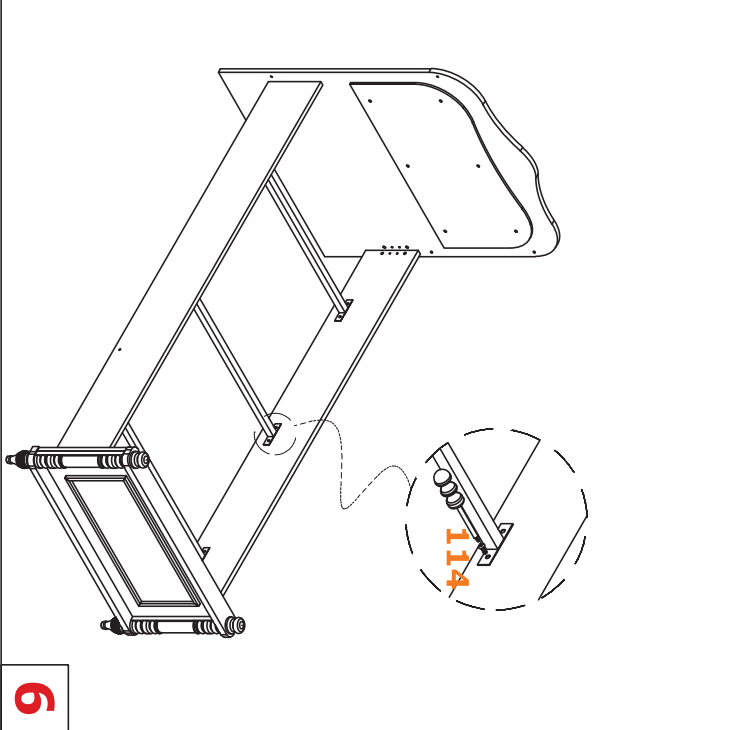

MONTAJ ADIMLARI / INSTALLATION STEPS