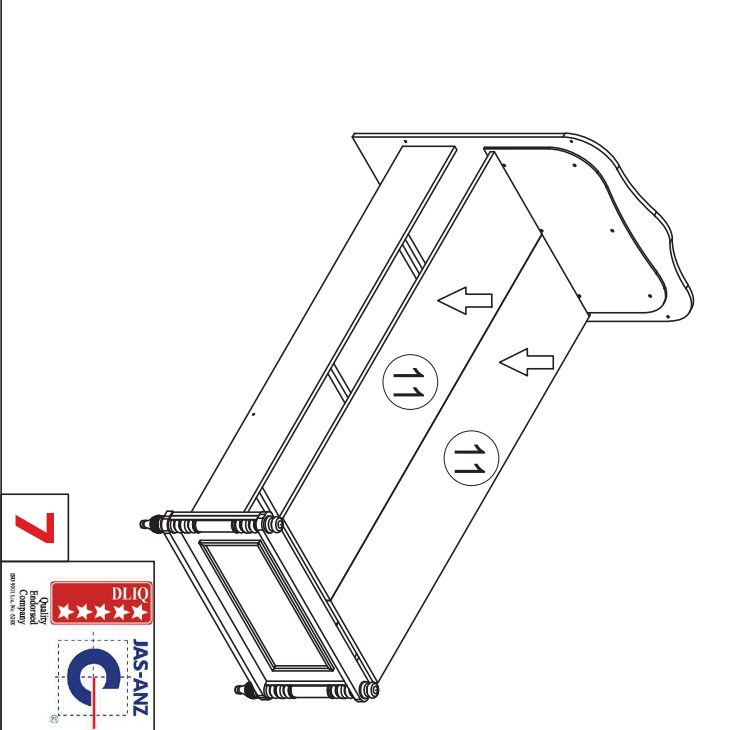

ACCESSORIE NO : 020

MİNİFİK TAPA
(BEYAZ)

24 ADET

ACCESSORIE NO : 357

KİLİTLEME APARATI

2 ADET

FR-002

NO	ADET/PCS	ÖLÇÜ/DIMENSIONS	NO	ADET/PCS	ÖLÇÜ/DIMENSIONS	NO	ADET/PCS	ÖLÇÜ/DIMENSIONS
01	1	1106 x 904	11	2	1806 x 394	21	1	533 x 450
02	1	870 x 381	12	1	533 x 450	22	1	533 x 450
03	1	1807 x 223	13	1	533 x 450	23	1	490 x 480
04	1	1807 x 223	14	1	509 x 463	24	1	450 x 430
05	1	806 x 430	15	1	490 x 480	25	1	505 x 430
06	1	881 x 68	16	1	450 x 430	26	3	400 x 120
07	1	881 x 68	17	1	505 x 430	27	3	400 x 120
08	2	380 x 58	18	1	430 x 64	28	3	384 x 120
09	1	1341 x 478	19	1	463 x 189	29	3	394 x 387
10	1	1331 x 478	20	2	463 x 157			

YEDEK PARÇA SİPARİŞLERİNİ RESME BAKARAK PARÇA NUMARASINA GÖRE VERİNİZ
PLEASE ORDER THE SPARE PARTS ACCORDING TO THE REFERENCE NUMBER ON THE DRAWING

MONTAJ ADIMLARI / INSTALLATION STEPS

MONTAJ ADIMLARI / INSTALLATION STEPS