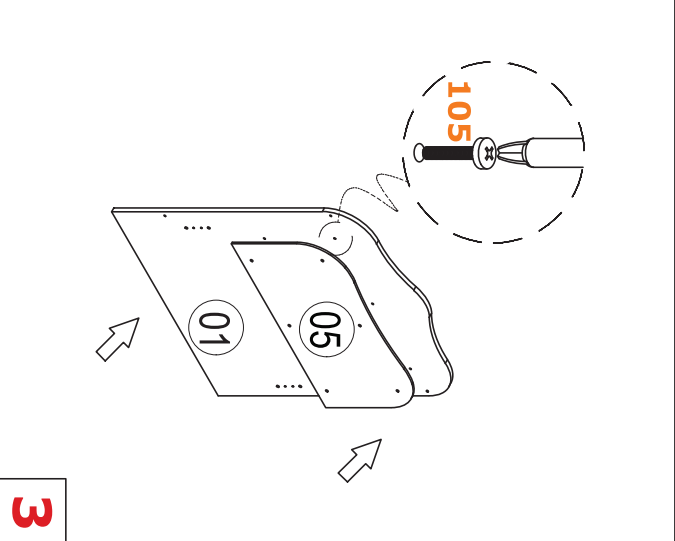

MONTAJ ADIMLARI / INSTALLATION STEPS