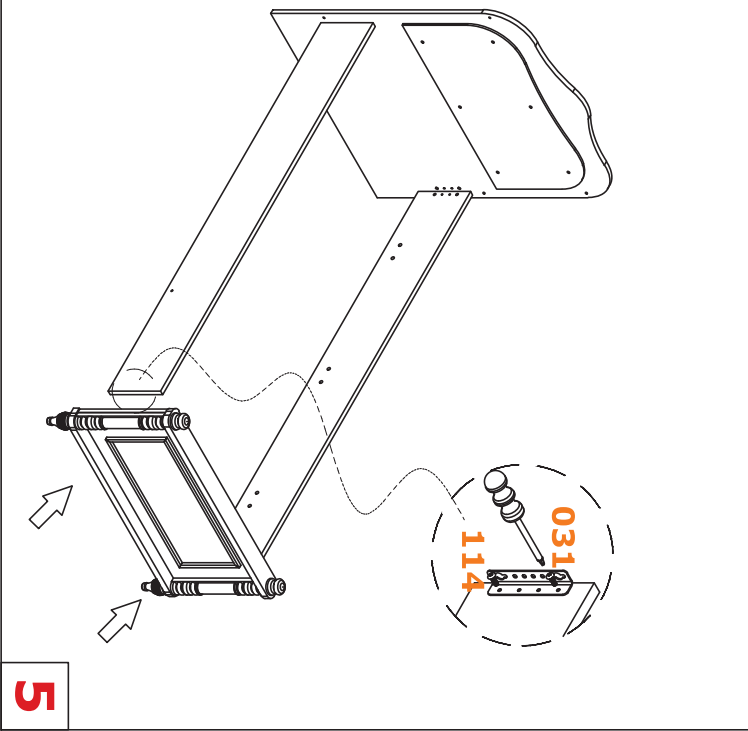

MONTAJ ADIMLARI / INSTALLATION STEPS