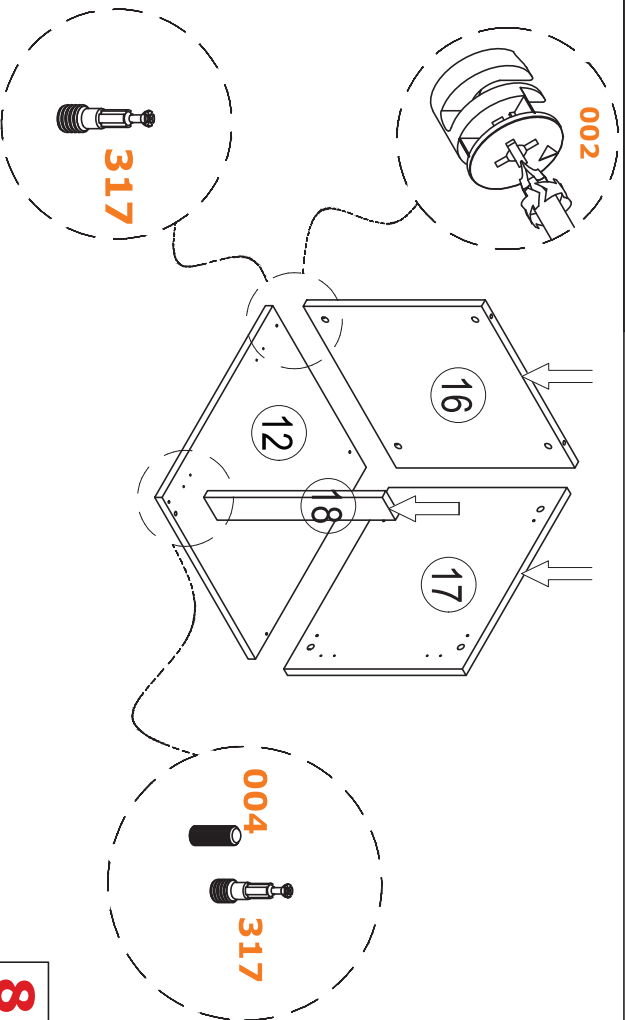

ACCESSORIE NO : 020

MİNİFİK TAPA
(BEYAZ)

24 ADET

ACCESSORIE NO : 357

KİLİTLEME APARATI

2 ADET

FR-002

NO	ADET/PCS	ÖLÇÜ/DIMENSIONS	NO	ADET/PCS	ÖLÇÜ/DIMENSIONS	NO	ADET/PCS	ÖLÇÜ/DIMENSIONS
01	1	1106 x 904	11	2	1806 x 394	21	1	533 x 450
02	1	870 x 381	12	1	533 x 450	22	1	533 x 450
03	1	1807 x 223	13	1	533 x 450	23	1	490 x 480
04	1	1807 x 223	14	1	509 x 463	24	1	450 x 430
05	1	806 x 430	15	1	490 x 480	25	1	505 x 430
06	1	881 x 68	16	1	450 x 430	26	3	400 x 120
07	1	881 x 68	17	1	505 x 430	27	3	400 x 120
08	2	380 x 58	18	1	430 x 64	28	3	384 x 120
09	1	1341 x 478	19	1	463 x 189	29	3	394 x 387
10	1	1331 x 478	20	2	463 x 157			

YEDEK PARÇA SİPARİŞLERİNİ RESME BAKARAK PARÇA NUMARASINA GÖRE VERİNİZ
PLEASE ORDER THE SPARE PARTS ACCORDING TO THE REFERENCE NUMBER ON THE DRAWING

MONTAJ ADIMLARI / INSTALLATION STEPS

MONTAJ ADIMLARI / INSTALLATION STEPS