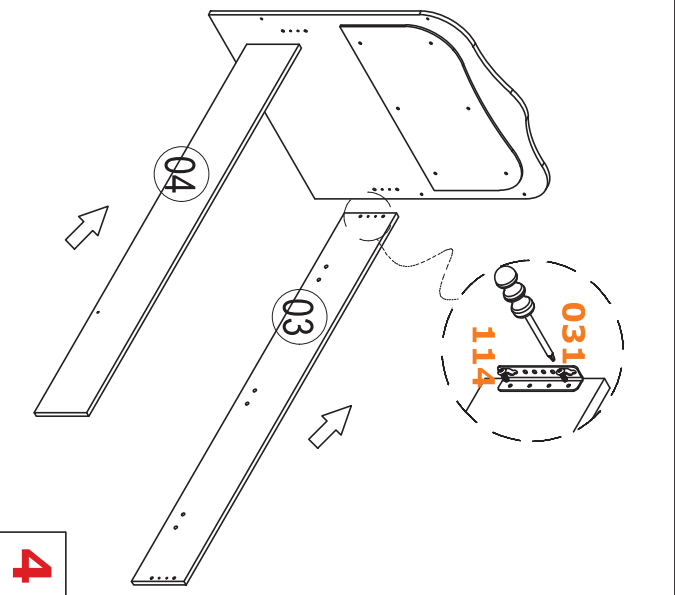

ACCESSORIE NO : 020

MİNİFİK TAPA
(BEYAZ)

24 ADET

ACCESSORIE NO : 357

KİLİTLEME APARATI

2 ADET

FR-002

NO	ADET/PCS	ÖLÇÜ/DIMENSIONS	NO	ADET/PCS	ÖLÇÜ/DIMENSIONS	NO	ADET/PCS	ÖLÇÜ/DIMENSIONS
01	1	1106 x 904	11	2	1806 x 394	21	1	533 x 450
02	1	870 x 381	12	1	533 x 450	22	1	533 x 450
03	1	1807 x 223	13	1	533 x 450	23	1	490 x 480
04	1	1807 x 223	14	1	509 x 463	24	1	450 x 430
05	1	806 x 430	15	1	490 x 480	25	1	505 x 430
06	1	881 x 68	16	1	450 x 430	26	3	400 x 120
07	1	881 x 68	17	1	505 x 430	27	3	400 x 120
08	2	380 x 58	18	1	430 x 64	28	3	384 x 120
09	1	1341 x 478	19	1	463 x 189	29	3	394 x 387
10	1	1331 x 478	20	2	463 x 157			

YEDEK PARÇA SİPARİŞLERİNİ RESME BAKARAK PARÇA NUMARASINA GÖRE VERİNİZ
PLEASE ORDER THE SPARE PARTS ACCORDING TO THE REFERENCE NUMBER ON THE DRAWING

MONTAJ ADIMLARI / INSTALLATION STEPS

MONTAJ ADIMLARI / INSTALLATION STEPS