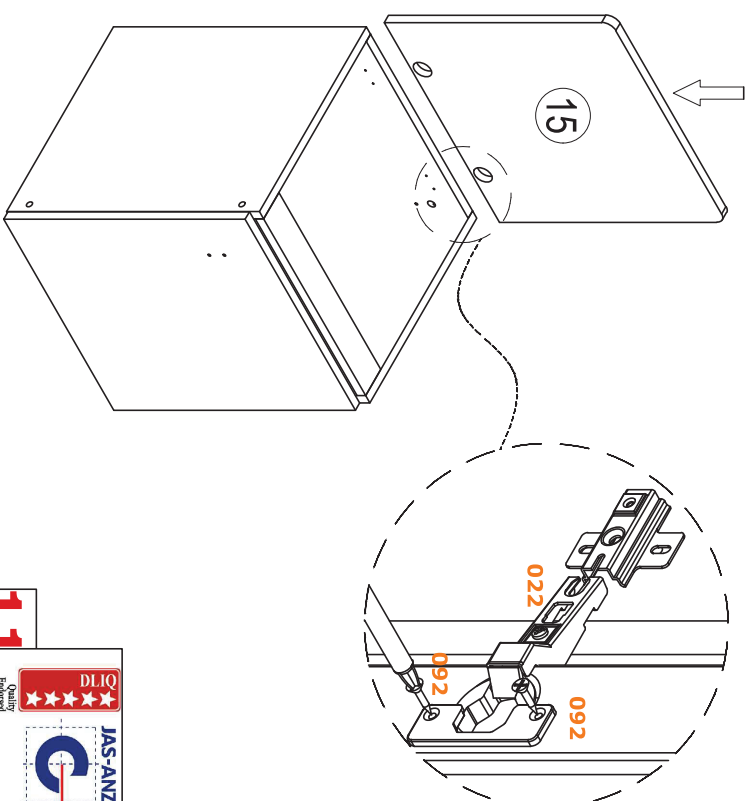

ACCESSORIE NO : 020

MİNİFİK TAPA
(BEYAZ)

24 ADET

ACCESSORIE NO : 357

KİLİTLEME APARATI

2 ADET

FR-002

NO	ADET/PCS	ÖLÇÜ/DIMENSIONS	NO	ADET/PCS	ÖLÇÜ/DIMENSIONS	NO	ADET/PCS	ÖLÇÜ/DIMENSIONS
01	1	1106 x 904	11	2	1806 x 394	21	1	533 x 450
02	1	870 x 381	12	1	533 x 450	22	1	533 x 450
03	1	1807 x 223	13	1	533 x 450	23	1	490 x 480
04	1	1807 x 223	14	1	509 x 463	24	1	450 x 430
05	1	806 x 430	15	1	490 x 480	25	1	505 x 430
06	1	881 x 68	16	1	450 x 430	26	3	400 x 120
07	1	881 x 68	17	1	505 x 430	27	3	400 x 120
08	2	380 x 58	18	1	430 x 64	28	3	384 x 120
09	1	1341 x 478	19	1	463 x 189	29	3	394 x 387
10	1	1331 x 478	20	2	463 x 157			

YEDEK PARÇA SİPARİŞLERİNİ RESME BAKARAK PARÇA NUMARASINA GÖRE VERİNİZ
PLEASE ORDER THE SPARE PARTS ACCORDING TO THE REFERENCE NUMBER ON THE DRAWING

MONTAJ ADIMLARI / INSTALLATION STEPS

MONTAJ ADIMLARI / INSTALLATION STEPS

8

9

10

11

MONTAJ ADIMLARI / INSTALLATION STEPS

12

13

14