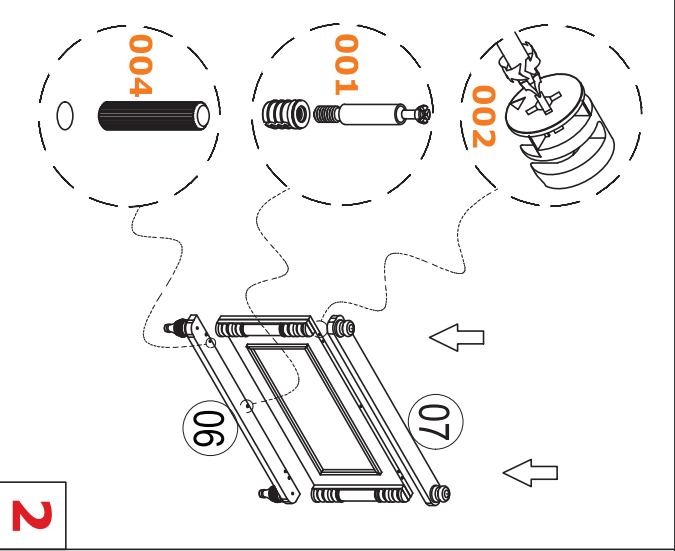

MONTAJ ADIMLARI / INSTALLATION STEPS