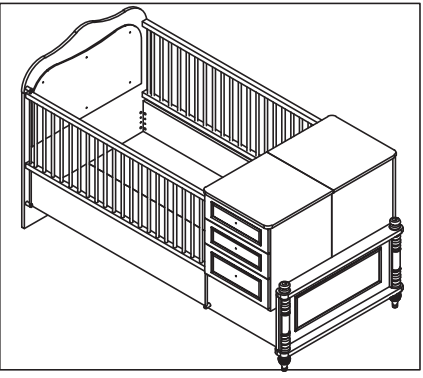

caploonba

GRUP : NİL
GROUP : NİL
ÜRÜN : BÜYÜYEN KARYOLA
PRODUCT : EXTANDABLE BED
RENK : BEYAZ
COLOUR : WHITE

KOD :1924
CODE :1924

AKSESUAR LİSTESİ / ACCESSORIES LIST

<p>ACCESSORIE NO : 317 10'LUK MİNİFİKS MİL</p>  <p>40 ADET</p>	<p>ACCESSORIE NO : 002 TİTUS MİNİFİKS GÖVDE</p>  <p>50 ADET</p>	<p>ACCESSORIE NO : 001 MİNİFİKS MİL 6 MM</p>  <p>6 ADET</p>	<p>ACCESSORIE NO : 004 Ø8x30 KAVELA</p>  <p>24 ADET</p>	<p>ACCESSORIE NO : 535 MANNESMAN 810</p>  <p>3 ADET</p>
<p>ACCESSORIE NO : 271 TEK TARAFLI MİNİFİKS MİL</p>  <p>4 ADET</p>	<p>ACCESSORIE NO : 092 4*18 MM S. VİDASI</p>  <p>16 ADET</p>	<p>ACCESSORIE NO : 021 DÜZ MENTEŞE</p>  <p>4 ADET</p>	<p>ACCESSORIE NO : 031 KARYOLA MENTEŞE</p>  <p>4 ADET</p>	<p>ACCESSORIE NO : 114 M6*15 YSB VİDA</p>  <p>28 ADET</p>
<p>ACCESSORIE NO : 123 M6*25 ALYAN VİDA</p>  <p>8 ADET</p>	<p>ACCESSORIE NO : 015 18*35 mm TOPUZ</p>  <p>4 ADET</p>	<p>ACCESSORIE NO : 131 4mm ALYAN ANAHTAR</p>  <p>1 ADET</p>	<p>ACCESSORIE NO : 371 ASANSÖR DEMİRİ Ø8 715mm</p>  <p>2 ADET</p>	<p>ACCESSORIE NO : 092 4*18 MM S. VİDASI KARYOLA İÇİN</p>  <p>16 ADET</p>
<p>ACCESSORIE NO : 484 NİL TEKLİ KULP BEYAZ</p>  <p>4 ADET</p>	<p>ACCESSORIE NO : 533 3,9*28 MM PLS.VİDA</p>  <p>4 ADET</p>	<p>ACCESSORIE NO : 351 TANDEM RAY 400 (SAMET)</p>  <p>3 TAKIM</p>	<p>ACCESSORIE NO : 120 6,3*13 MM EURO VİDA</p>  <p>15 ADET</p>	<p>ACCESSORIE NO : 406 PLS. RAF PİMİ EURO VİDALI</p>  <p>3 ADET</p>
<p>ACCESSORIE NO : 485 NİL AYAK 10LUK BEYAZ</p>  <p>2 ADET</p>	<p>ACCESSORIE NO : 093 4*25 MM S. VİDASI</p>  <p>6 ADET</p>	<p>ACCESSORIE NO : 487 NİL TOPUZ</p>  <p>2 ADET</p>	<p>ACCESSORIE NO : 105 M6*30 YSB VİDA</p>  <p>8 ADET</p>	<p>ACCESSORIE NO : 014 30 LUK MONTEBET</p>  <p>4 ADET</p>