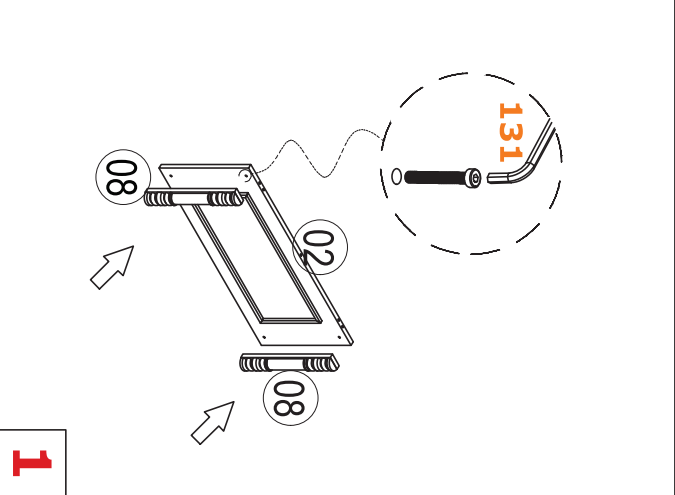

MONTAJ ADIMLARI / INSTALLATION STEPS