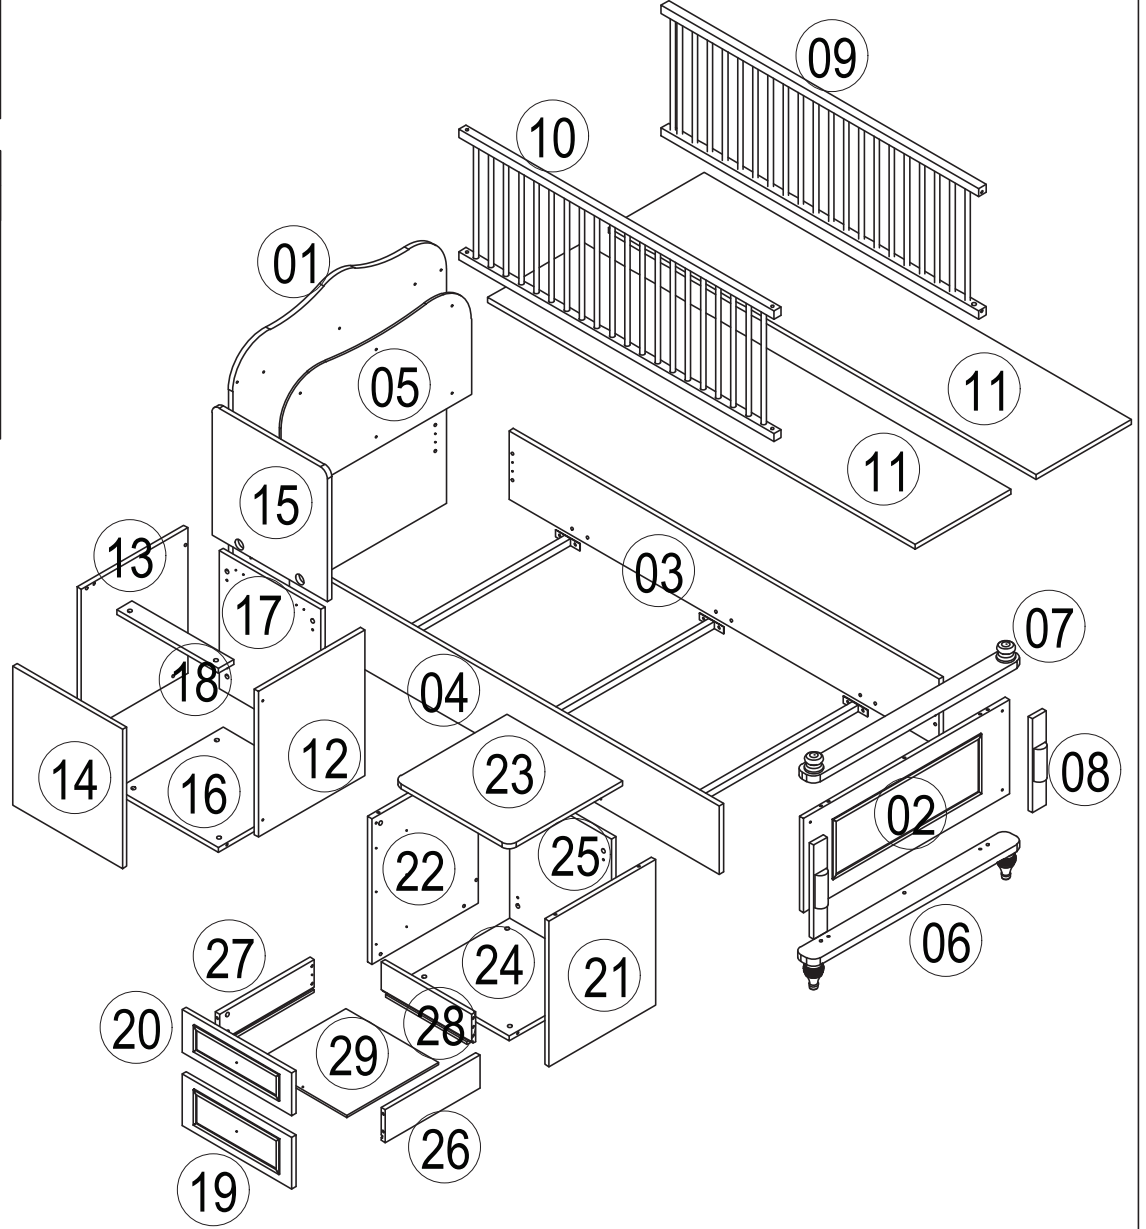

ACCESSORIE NO : 020

MİNİFİK TAPA
(BEYAZ)

24 ADET

ACCESSORIE NO : 357

KİLİTLEME APARATI

2 ADET

FR-002

NO	ADET/PCS	ÖLÇÜ/DIMENSIONS	NO	ADET/PCS	ÖLÇÜ/DIMENSIONS	NO	ADET/PCS	ÖLÇÜ/DIMENSIONS
01	1	1106 x 904	11	2	1806 x 394	21	1	533 x 450
02	1	870 x 381	12	1	533 x 450	22	1	533 x 450
03	1	1807 x 223	13	1	533 x 450	23	1	490 x 480
04	1	1807 x 223	14	1	509 x 463	24	1	450 x 430
05	1	806 x 430	15	1	490 x 480	25	1	505 x 430
06	1	881 x 68	16	1	450 x 430	26	3	400 x 120
07	1	881 x 68	17	1	505 x 430	27	3	400 x 120
08	2	380 x 58	18	1	430 x 64	28	3	384 x 120
09	1	1341 x 478	19	1	463 x 189	29	3	394 x 387
10	1	1331 x 478	20	2	463 x 157			