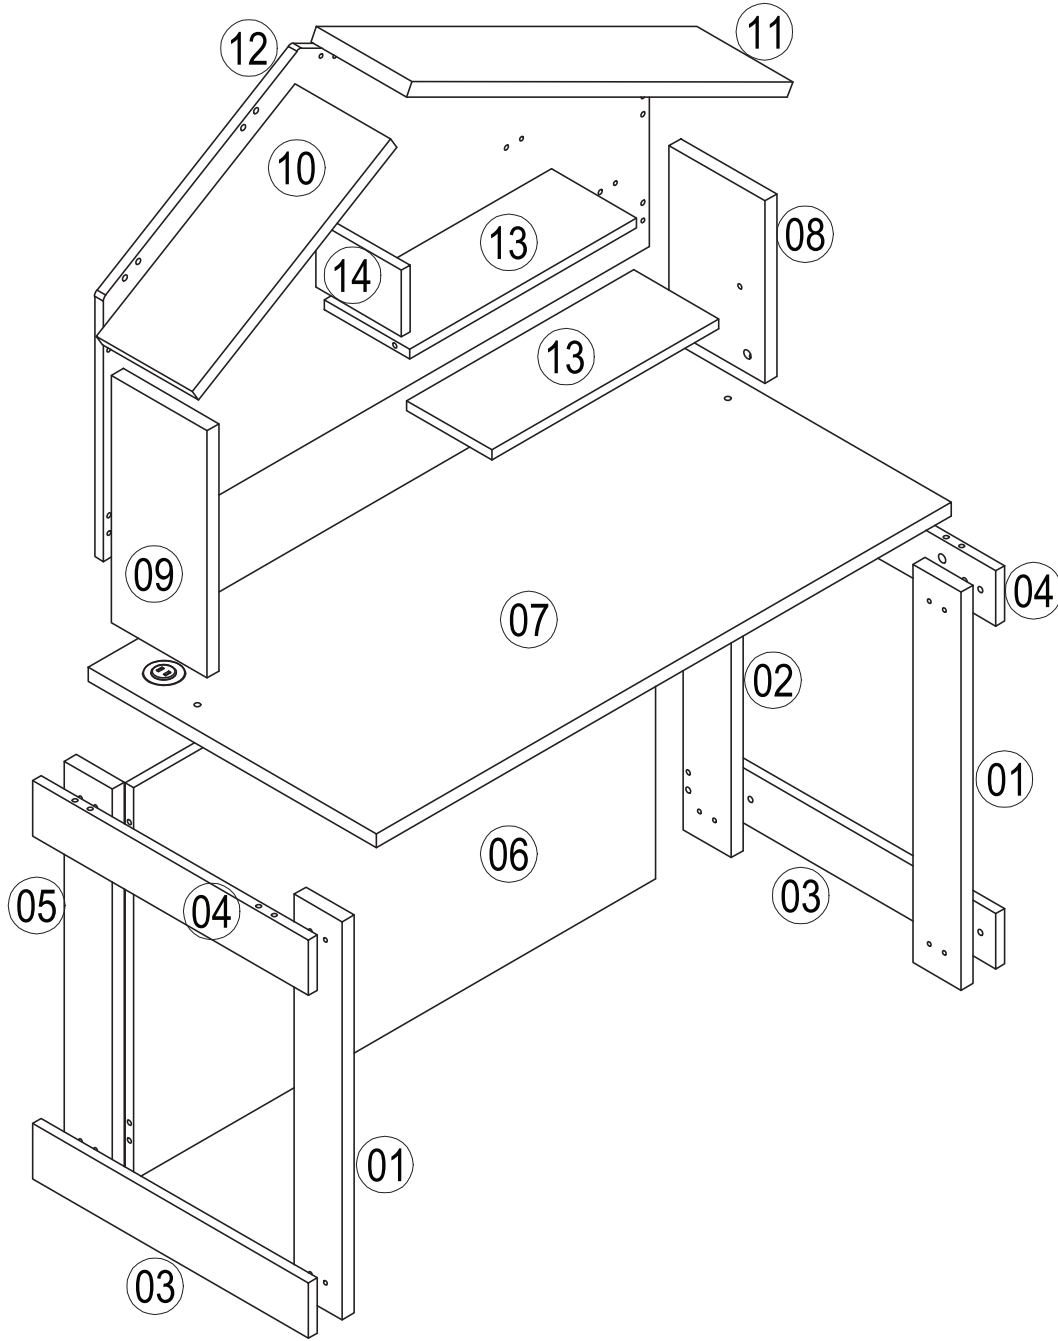

# caploonba

**GRUP** : PİNK HOUSE  
**GROUP** : PİNK HOUSE  
**ÜRÜN** : ÇALIŞMA MASASI  
**PRODUCT** : WORKTABLE  
**RENK** : DOĞAL HUŞ&PEMBE  
**COLOUR** : NATURAL BİRCH&PINK

**KOD** : 2172  
**CODE** : 2172

FR-002

NO	ADET/PCS	ÖLÇÜ/DIMENSIONS	NO	ADET/PCS	ÖLÇÜ/DIMENSIONS	NO	ADET/PCS	ÖLÇÜ/DIMENSIONS
01	2	720 x 100	11	1	889 x 200			
02	1	720 x 100	12	1	1142 x 740			
03	2	576 x 100	13	2	474 x 178			
04	2	576 x 100	14	1	179 x 120			
05	1	720 x 100						
06	1	1090 x 620						
07	1	1200 x 584						
08	1	300 x 200						
09	1	447 x 200						
10	1	484 x 200						