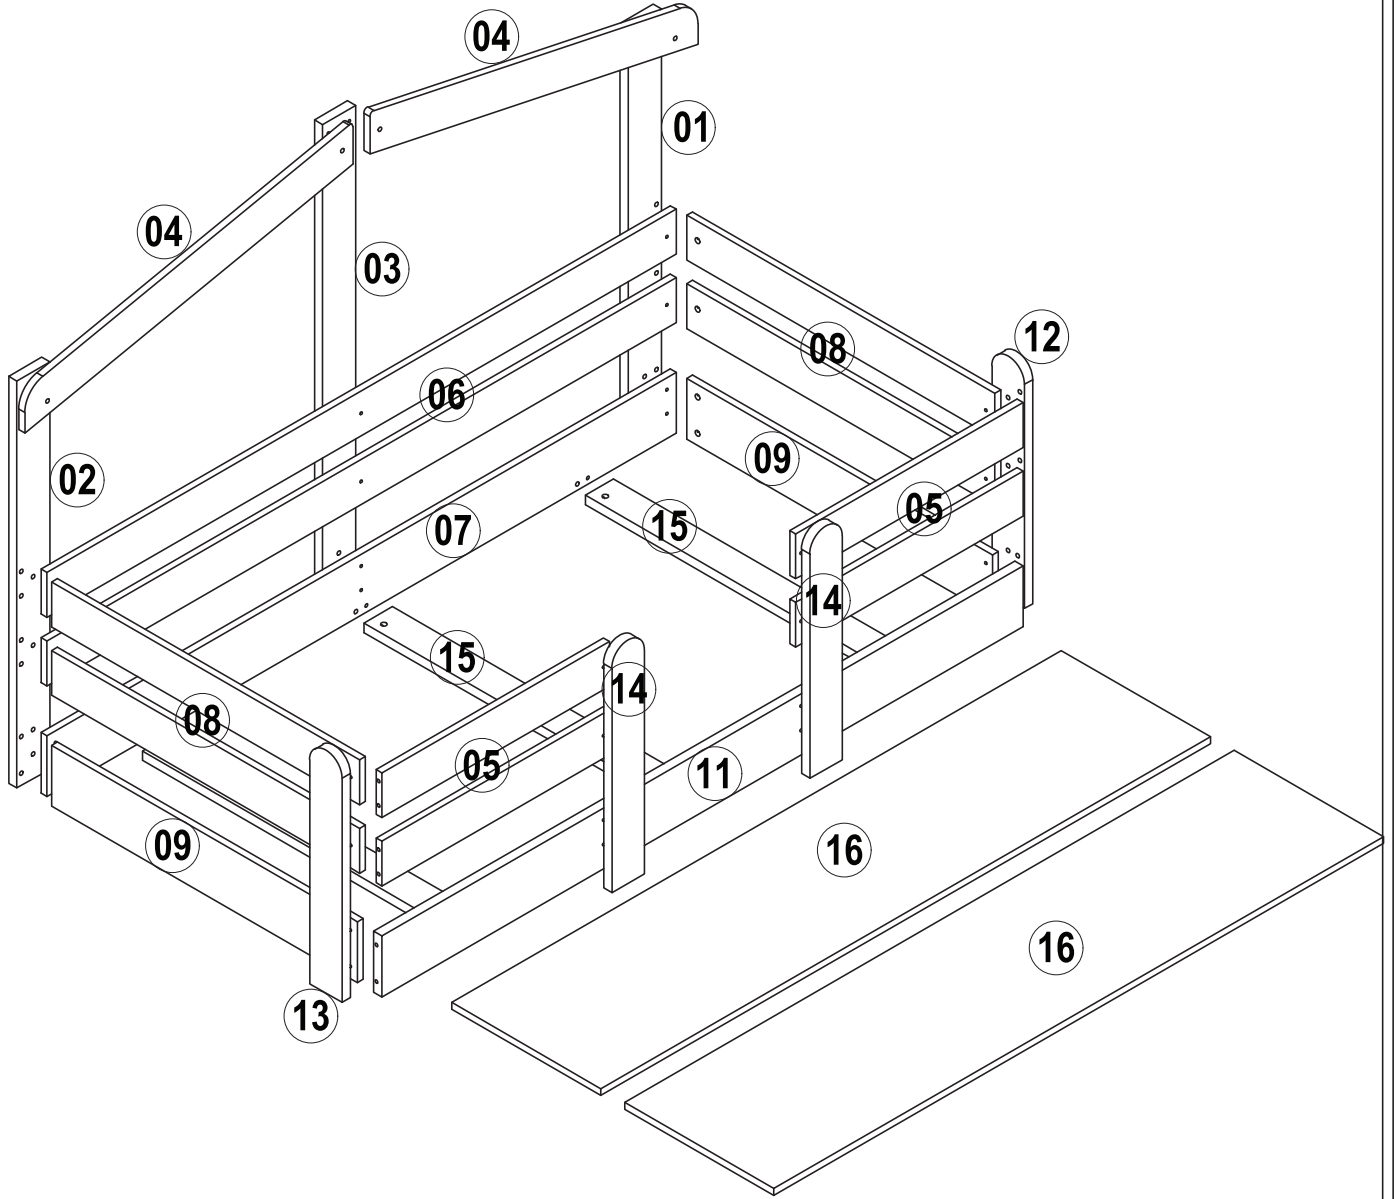

caploonba

GRUP : PİNK HOUSE
GROUP : PİNK HOUSE
ÜRÜN : ÇATISIZ KARYOLA
PRODUCT : ROOFLESS BED FRAME
RENK : DOĞAL HUŞ
COLOUR : NATURAL BİRCH

KOD : 2175
CODE : 2175

AKSESUAR LİSTESİ / ACCESSORIES LIST

<p>ACCESSORIE NO : 122 M6*30 ALYAN VİDA</p>  <p>28 ADET</p>	<p>ACCESSORIE NO : 238 M6*35 ALYAN VİDA</p>  <p>4 ADET</p>	<p>ACCESSORIE NO : 131 4mm ALYAN ANAHTAR</p>  <p>2 ADET</p>	<p>ACCESSORIE NO : 001 MİNİFİX MİL 6 MM</p>  <p>22 ADET</p>	<p>ACCESSORIE NO : 002 TİTUS MİNİFİX GÖVDE</p>  <p>22 ADET</p>
	<p>ACCESSORIE NO : 585 CAPLOONBA DAMLA ETİKET</p>  <p>4 ADET</p>	<p>ACCESSORIE NO : 510 Ø15 METAL SİLİNDİRİK SOMUN</p>  <p>4 ADET</p>	<p>ACCESSORIE NO : 125 M6*60 ALYAN VİDA</p>  <p>4 ADET</p>	<p>ACCESSORIE NO : 004 Ø8x30 KAVELA</p>  <p>14 ADET</p>

FR-002

NO	ADET/PCS	ÖLÇÜ/DIMENSIONS	NO	ADET/PCS	ÖLÇÜ/DIMENSIONS	NO	ADET/PCS	ÖLÇÜ/DIMENSIONS
01	1	1000 x 100	12	1	640 x 100			
02	1	1000 x 100	13	1	640 x 100			
03	1	1210 x 100	14	2	640 x 100			
04	2	1043 x 109	15	3	910 x 86			
05	4	690 x 119	16	2	1850 x 453			
06	2	1910 x 118						
07	1	1910 x 160						
08	4	935 x 118						
09	2	928 x 160						
11	1	1946 x 160						

YEDEK PARÇA SİPARİŞLERİNİ RESME BAKARAK PARÇA NUMARASINA GÖRE VERİNİZ
PLEASE ORDER THE SPARE PARTS ACCORDING TO THE REFERENCE NUMBER ON THE DRAWING

16x

4x

4x

6x

3x

3x

4x