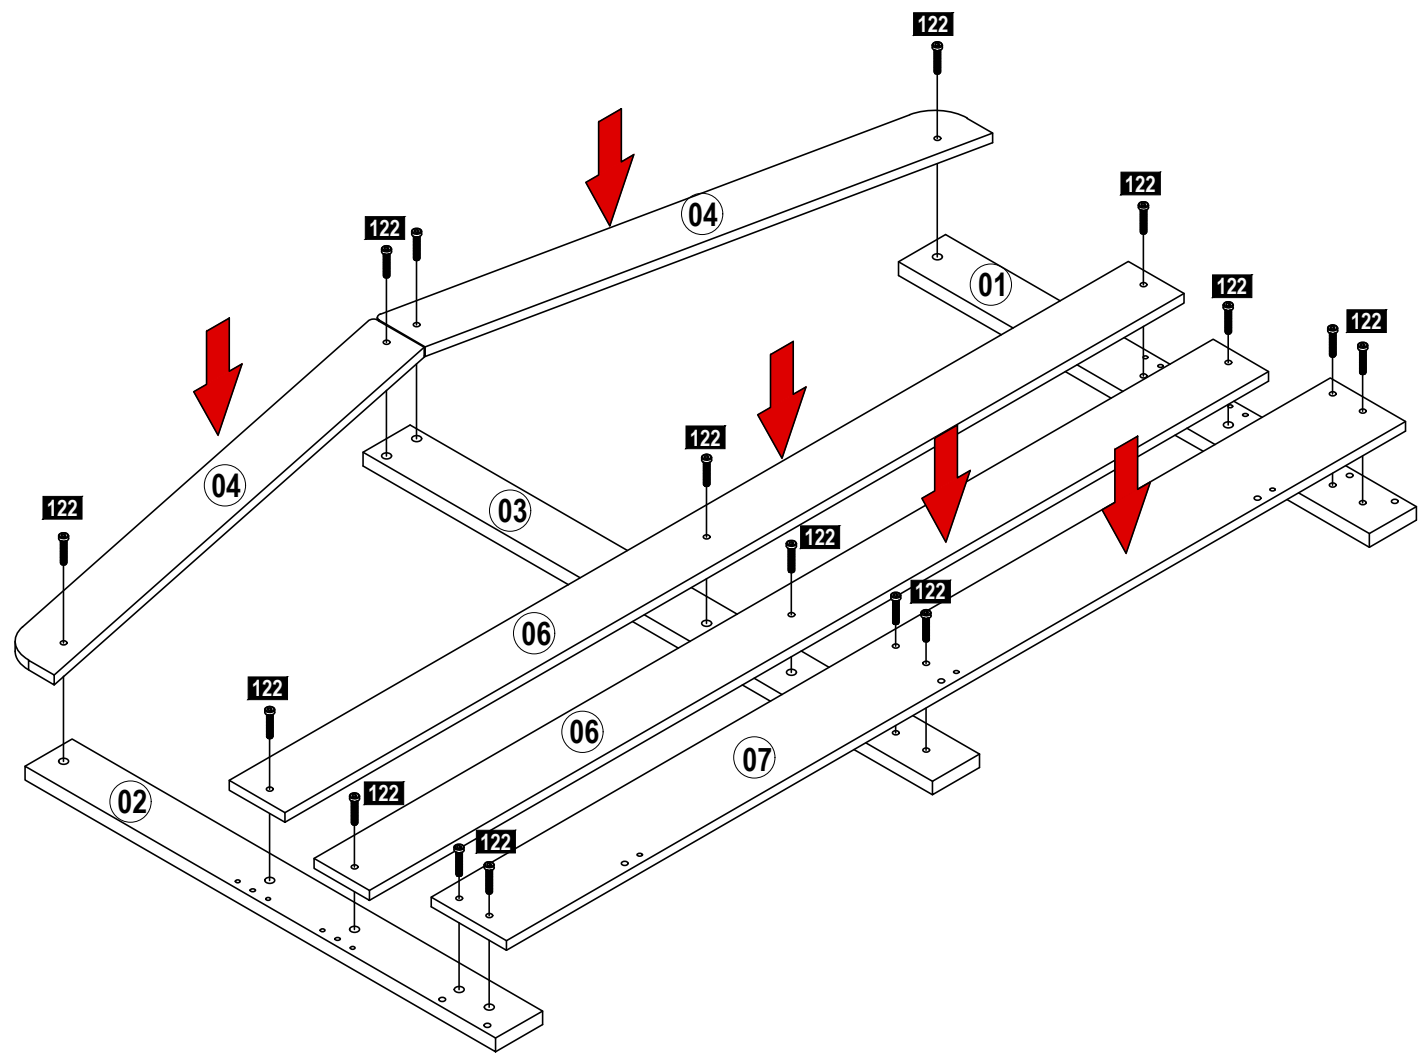

FR-002

NO	ADET/PCS	ÖLÇÜ/DIMENSIONS	NO	ADET/PCS	ÖLÇÜ/DIMENSIONS	NO	ADET/PCS	ÖLÇÜ/DIMENSIONS
01	1	1000 x 100	12	1	640 x 100			
02	1	1000 x 100	13	1	640 x 100			
03	1	1210 x 100	14	2	640 x 100			
04	2	1043 x 109	15	3	910 x 86			
05	4	690 x 119	16	2	1850 x 453			
06	2	1910 x 118						
07	1	1910 x 160						
08	4	935 x 118						
09	2	928 x 160						
11	1	1946 x 160						

YEDEK PARÇA SİPARİŞLERİNİ RESME BAKARAK PARÇA NUMARASINA GÖRE VERİNİZ
PLEASE ORDER THE SPARE PARTS ACCORDING TO THE REFERENCE NUMBER ON THE DRAWING

16x

4x

4x

6x

3x

3x

4x