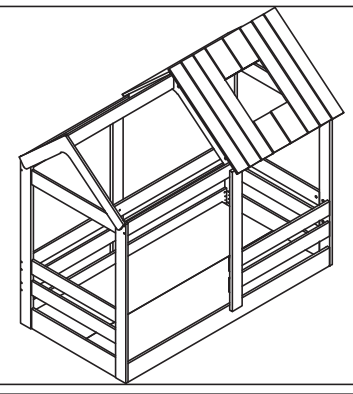

caploonba

GRUP : PİNK HOUSE
GROUP : PİNK HOUSE
ÜRÜN : MONTESORİ KARYOLA
PRODUCT : MONTESORİ BEDSTEAD
RENK : DOĞAL HUŞ
COLOUR : NATURAL BİRCH

KOD : 2179
CODE : 2179

AKSESUAR LİSTESİ / ACCESSORIES LIST

<p>ACCESSORIE NO : 002 TİTUS MİNİFİX GÖVDE</p>  <p>12 ADET</p>	<p>ACCESSORIE NO : 001 MİNİFİX MİL 6 MM</p>  <p>10 ADET</p>	<p>ACCESSORIE NO CAPLOONBA DAMLA ETİKET</p>  <p>1 ADET</p>	<p>ACCESSORIE NO : 009 MİNİFİX ARA MİL(86mm)</p>  <p>1 ADET</p>	<p>ACCESSORIE NO : 125 M6*60 ALYAN VİDA</p>  <p>18 ADET</p>
<p>ACCESSORIE NO : 563 RAFİX MİL (11)</p>  <p>10 ADET</p>	<p>ACCESSORIE NO : 004 Ø8x30 KAVELA</p>  <p>30 ADET</p>	<p>ACCESSORIE NO : 131 4mm ALYAN ANAHTAR</p>  <p>2 ADET</p>	<p>ACCESSORIE NO : 122 M6*30 ALYAN VİDA</p>  <p>42 ADET</p>	<p>ACCESSORIE NO : 510 Ø15 METAL SİLİNDİRİK SOMUN</p>  <p>18 ADET</p>

NO	ADET/PCS	ÖLÇÜ/DIMENSIONS	NO	ADET/PCS	ÖLÇÜ/DIMENSIONS	NO	ADET/PCS	ÖLÇÜ/DIMENSIONS
01	4	1010 X 118	11	1	1039 X 120	25	1	
02	1	1379 X 100	12	1	2046 X 120			
03	1	1379 X 100	13	2	1060 X 118			
04	1	1379 X 100	14	2	1010 X 158			
05	1	1050 X 507	15	2	1950 X 503			
06	1	1050 X 507	16	3	1010 X 86			
07	1	1010 X 526	17	1	1379 X 100			
08	2	2046 X 160	18	1	1080 X 710			
09	2	1193 X 100	23	1	2046 X 120			
10	2	2046 X 120	24	1	1027 X 118			