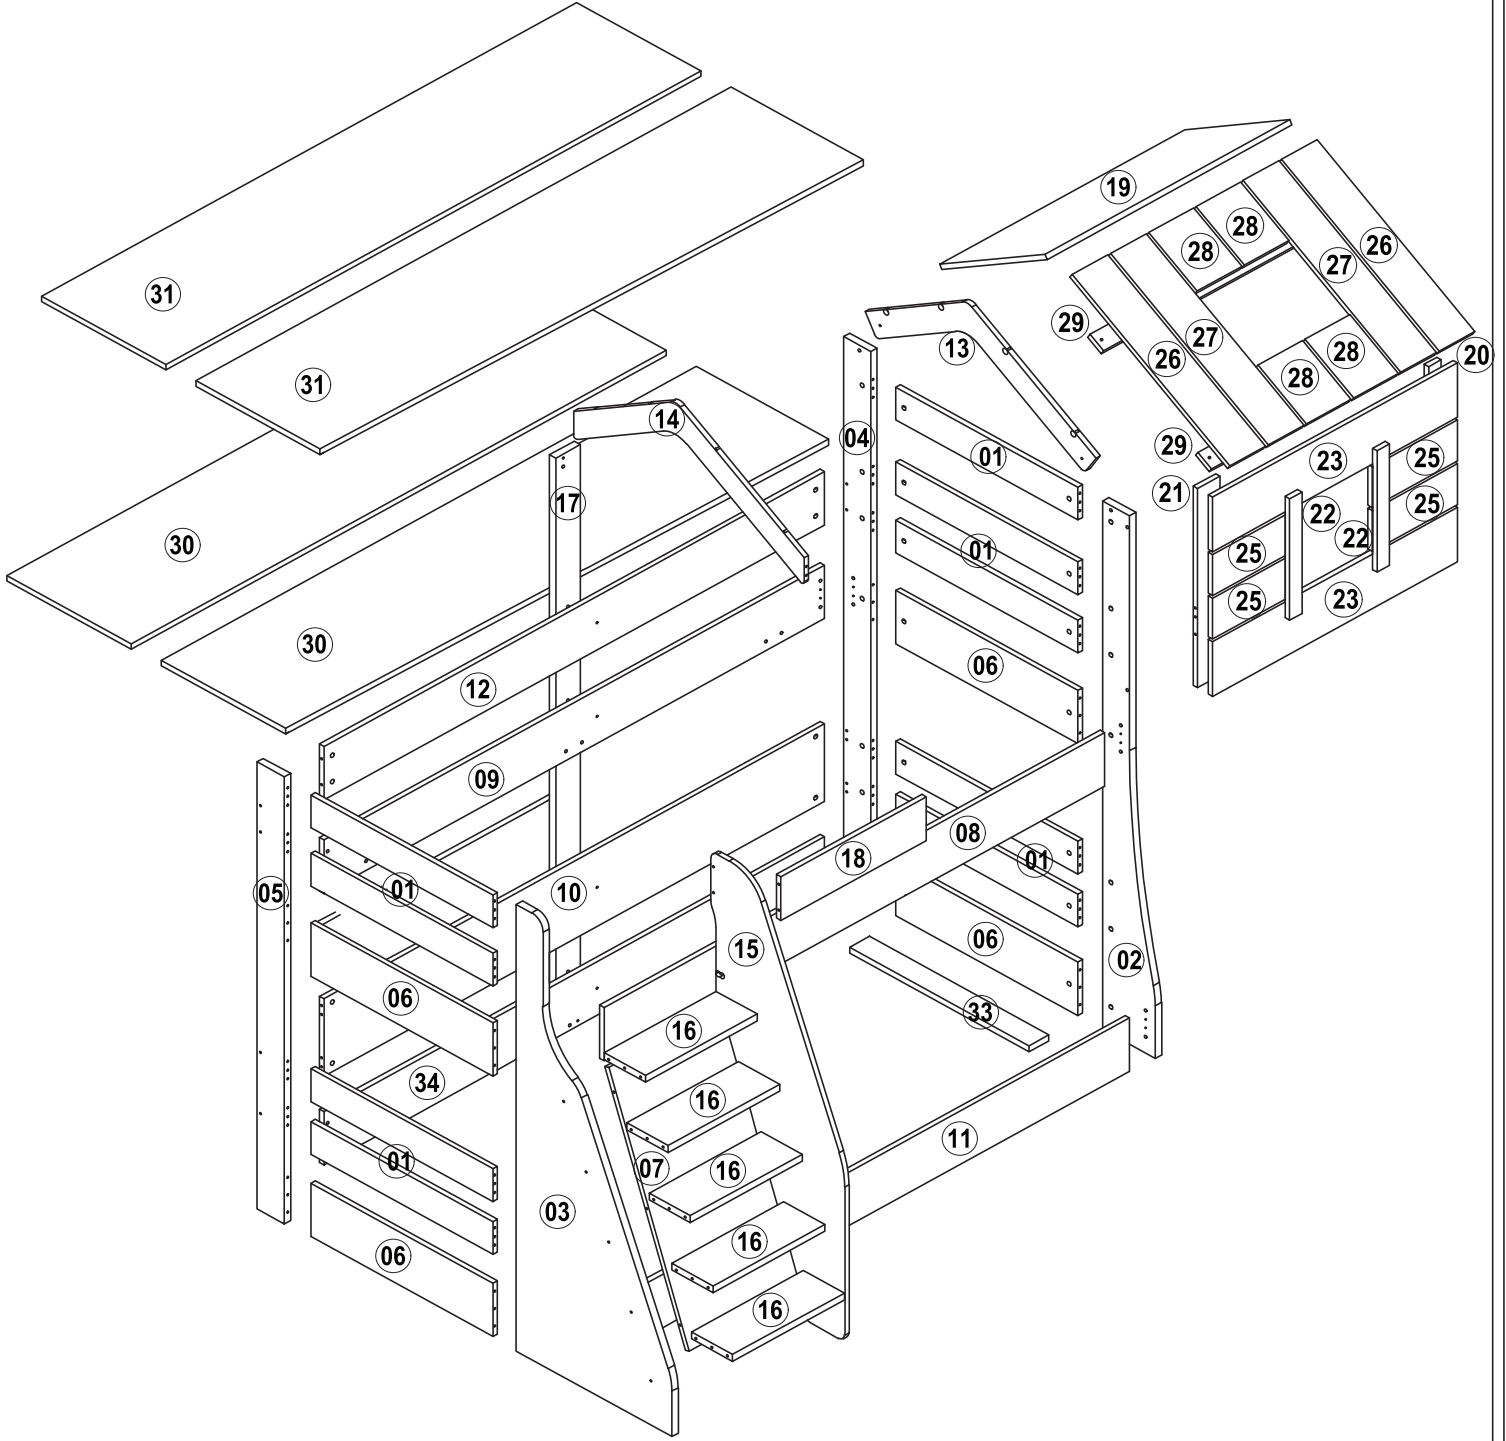

FR-002

NO	ADET/PCS	ÖLÇÜ/DIMENSIONS	NO	ADET/PCS	ÖLÇÜ/DIMENSIONS	NO	ADET/PCS	ÖLÇÜ/DIMENSIONS
01	9	733 X 120	11	1	2015 X 196	31	2	1950 X 452
02	1	1937 X 214	12	1	2015 X 196	33	3	1010 X 86
03	1	1638 X 628	13	1	931 X 381	34	1	2015 X 196
04	1	2018 X 110	14	1	928 X 407	35	1	986 X 742
05	1	1639 X 110	15	1	1532 X 541			
06	4	733 X 196	16	5	450 X 166			
07	1	936 X 450	17	1	2007 X 100			
08	1	2015 X 196	18	1	585 X 160			
09	1	2015 X 196	19	1	986 X 491			
10	1	2015 X 285	30	2	1950 X 502			

YEDEK PARÇA SİPARİŞLERİNİ RESME BAKARAK PARÇA NUMARASINA GÖRE VERİNİZ
PLEASE ORDER THE SPARE PARTS ACCORDING TO THE REFERENCE NUMBER ON THE DRAWING

020

002

24x

24x

041

12x

004