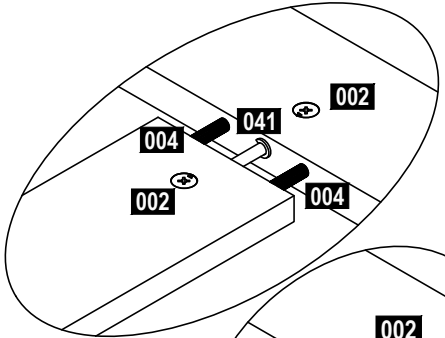

020

002

24x

24x

041

12x

004

24x

002

002

020

020

004

041

002

002

002