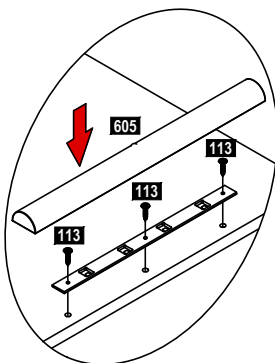

FR-002

NO	ADET/PCS	ÖLÇÜ/DIMENSIONS	NO	ADET/PCS	ÖLÇÜ/DIMENSIONS	NO	ADET/PCS	ÖLÇÜ/DIMENSIONS
01	1	1722 x 541	11	5	522 x 517			
02	1	1722 x 541	12	1	1800 x 451			
03	1	1722 x 541	13	1	1800 x 451			
04	1	1053 x 541	14	2	1928 x 528			
05	1	720 x 580	15	1	522 x 517			
06	1	670 x 580						
07	1	1132 x 372						
08	1	1664 x 100						
09	1	1664 x 100						
10	2	1053 x 100						

YEDEK PARÇA SİPARİŞLERİNİ RESME BAKARAK PARÇA NUMARASINA GÖRE VERİNİZ
PLEASE ORDER THE SPARE PARTS ACCORDING TO THE REFERENCE NUMBER ON THE DRAWING

1

2178

002

4x

001

4x

004

1x

8x

113

119

3x

8x

012

2x

16x

16x

2x

1x

6x

1x

2x

12