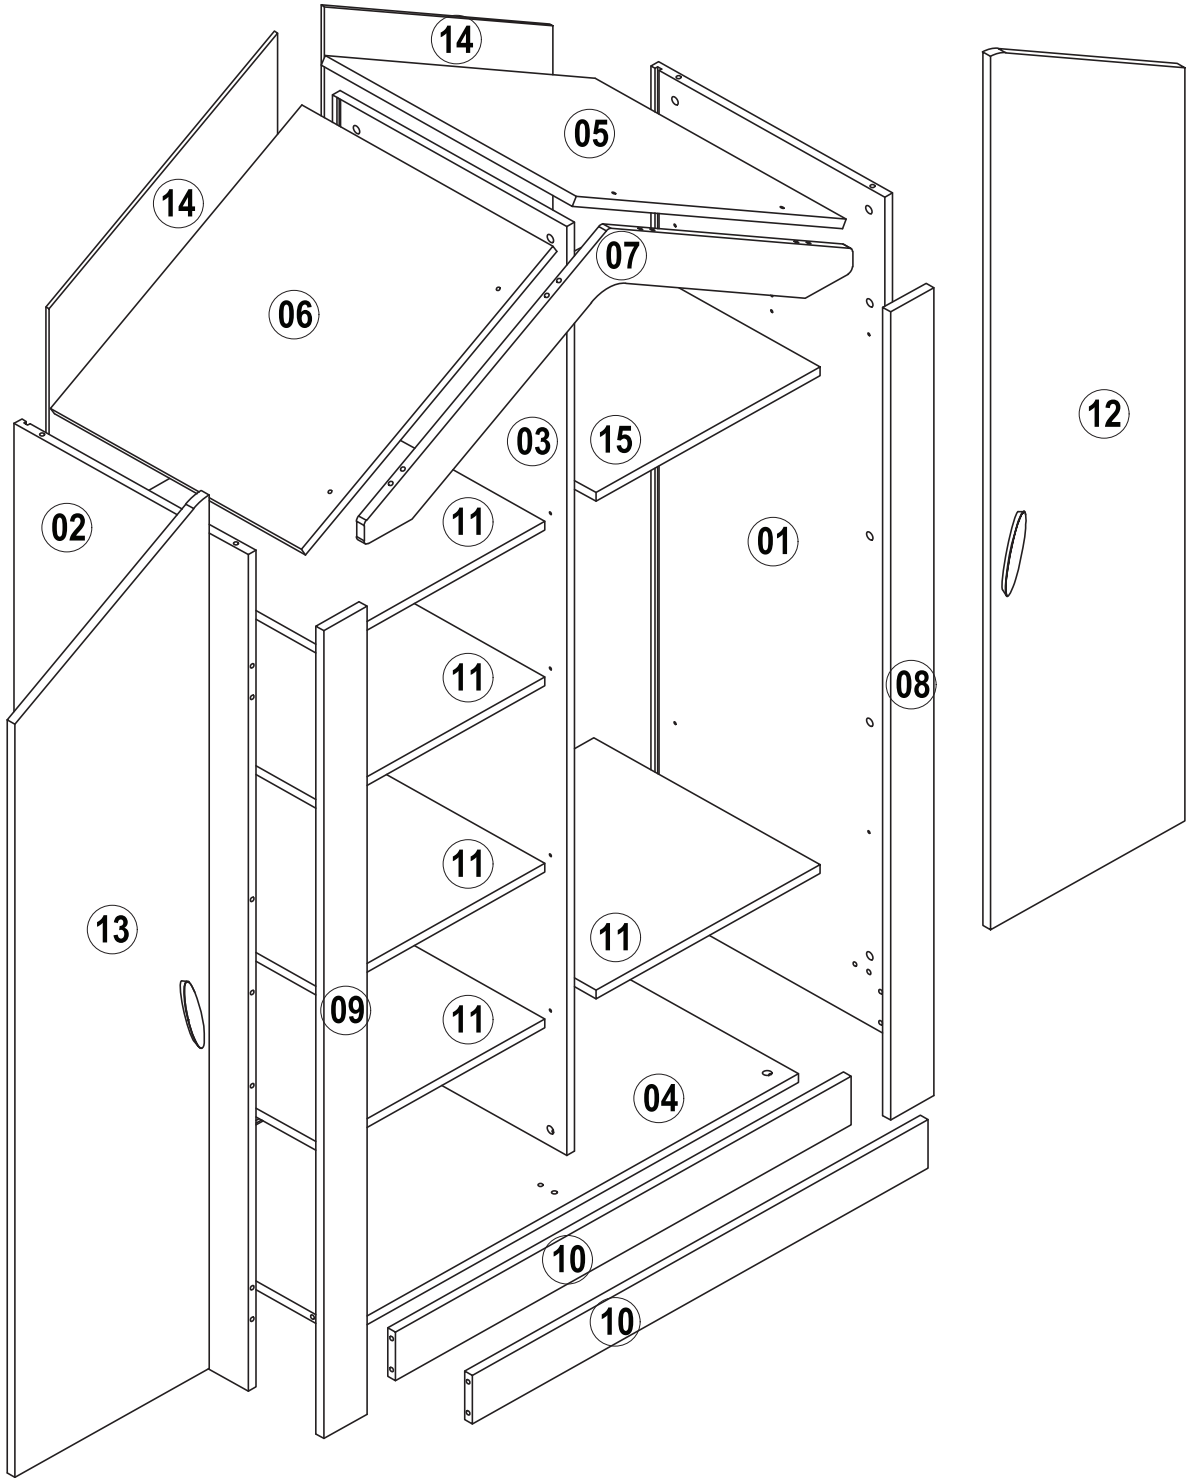

caploonba

GRUP : PİNK HOUSE
GROUP : PİNK HOUSE
ÜRÜN : 2 KAPAKLI DOLAP
PRODUCT : 2 DOORS WARDROBE
RENK : DOĞAL HUŞ&PEMBE
COLOUR : NATURAL BİRCH&PINK

KOD : 2178
CODE : 2178

AKSESUAR LİSTESİ / ACCESSORIES LIST

FR-002

NO	ADET/PCS	ÖLÇÜ/DIMENSIONS	NO	ADET/PCS	ÖLÇÜ/DIMENSIONS	NO	ADET/PCS	ÖLÇÜ/DIMENSIONS
01	1	1722 x 541	11	5	522 x 517			
02	1	1722 x 541	12	1	1800 x 451			
03	1	1722 x 541	13	1	1800 x 451			
04	1	1053 x 541	14	2	1928 x 528			
05	1	720 x 580	15	1	522 x 517			
06	1	670 x 580						
07	1	1132 x 372						
08	1	1664 x 100						
09	1	1664 x 100						
10	2	1053 x 100						

YEDEK PARÇA SİPARİŞLERİNİ RESME BAKARAK PARÇA NUMARASINA GÖRE VERİNİZ
PLEASE ORDER THE SPARE PARTS ACCORDING TO THE REFERENCE NUMBER ON THE DRAWING

1

2178

002

4x

001

4x

004