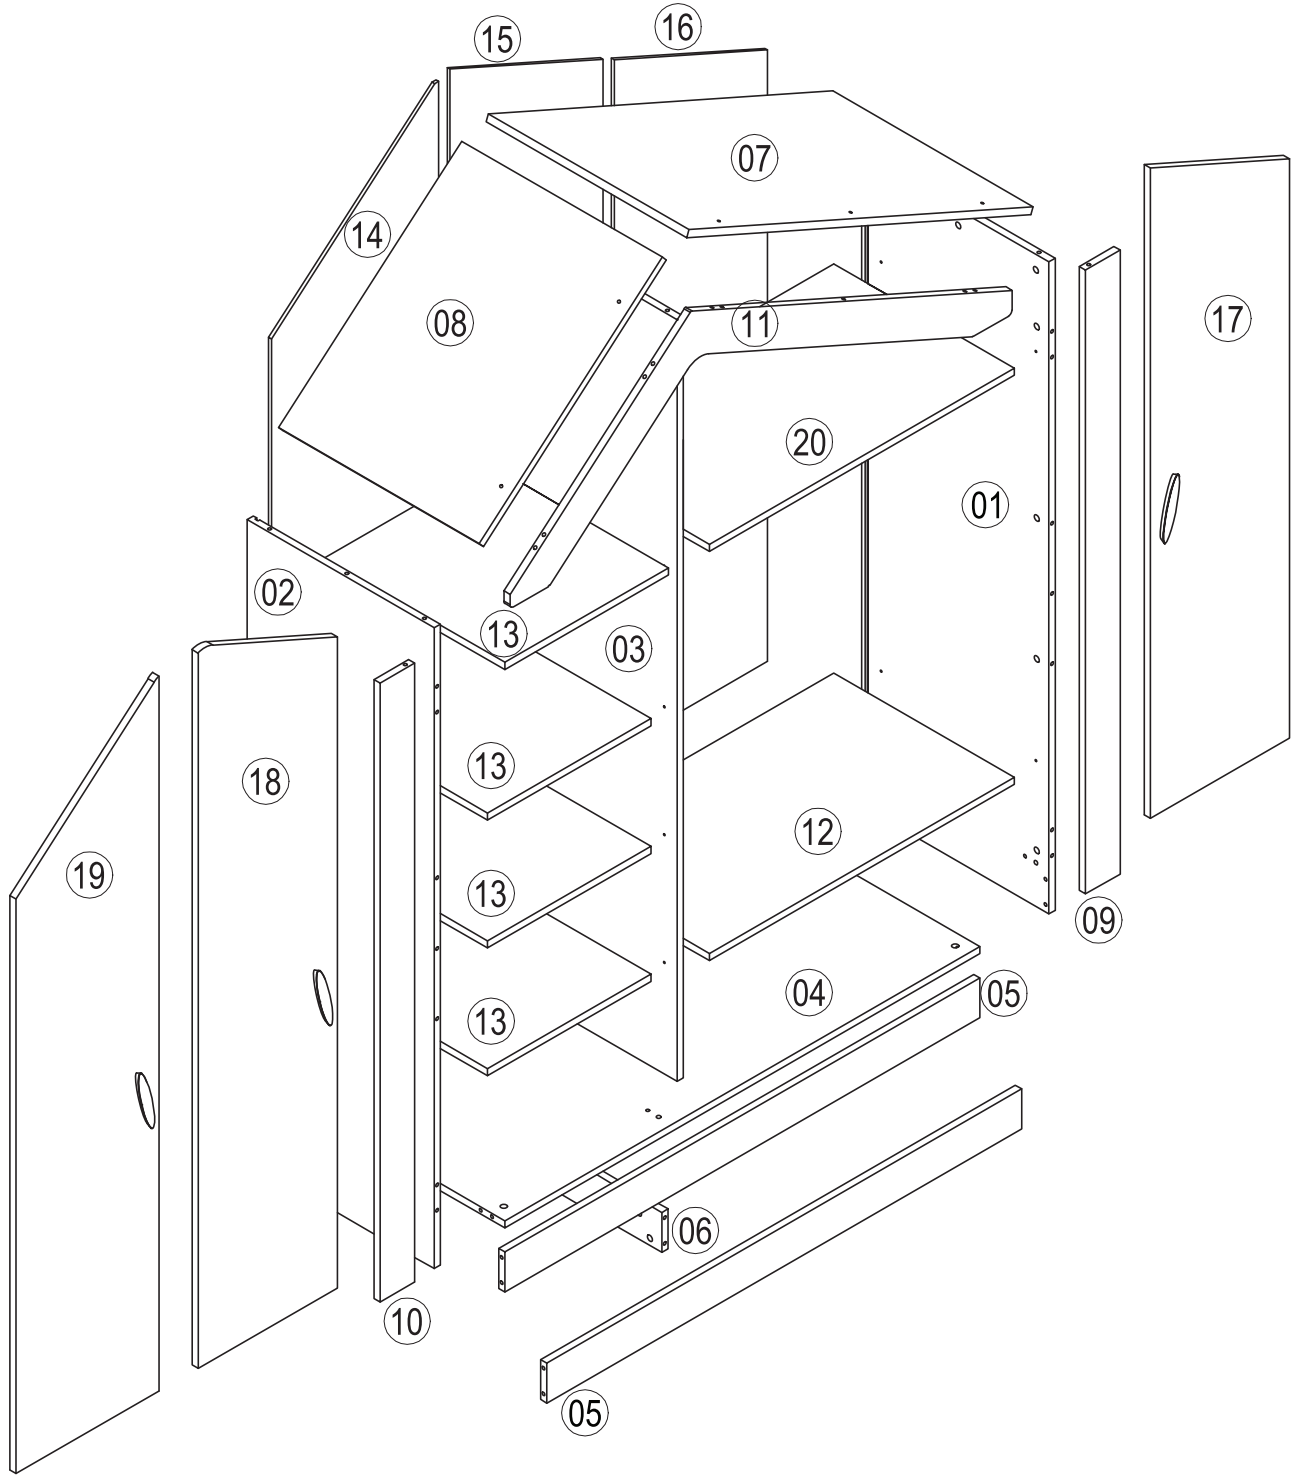

# caploonba

**GRUP** : PİNK HOUSE  
**GROUP** : PİNK HOUSE  
**ÜRÜN** : 3 KAPAKLI DOLAP  
**PRODUCT** : 3 DOORS WARDROBE  
**RENK** : DOĞAL HUŞ&PEMBE  
**COLOUR** : NATURAL BİRCH&PINK

**KOD** : 2171  
**CODE** : 2171

FR-002

NO	ADET/PCS	ÖLÇÜ/DIMENSIONS	NO	ADET/PCS	ÖLÇÜ/DIMENSIONS	NO	ADET/PCS	ÖLÇÜ/DIMENSIONS
01	1	1632 x 541	11	1	1452 x 484			
02	1	1907 x 541	12	1	882 x 521			
03	1	1606 x 541	13	4	521 x 473			
04	1	1373 x 541	14	1	1726 x 443			
05	2	1373 x 100	15	1	1919 x 443			
06	1	484 x 100	16	1	1912 x 443			
07	1	1088 x 580	17	1	1632 x 406			
08	1	696 x 580	18	1	1795 x 406			
09	1	1550 x 100	19	1	1785 x 406			
10	1	1550 x 100	20	1	882 x 521			