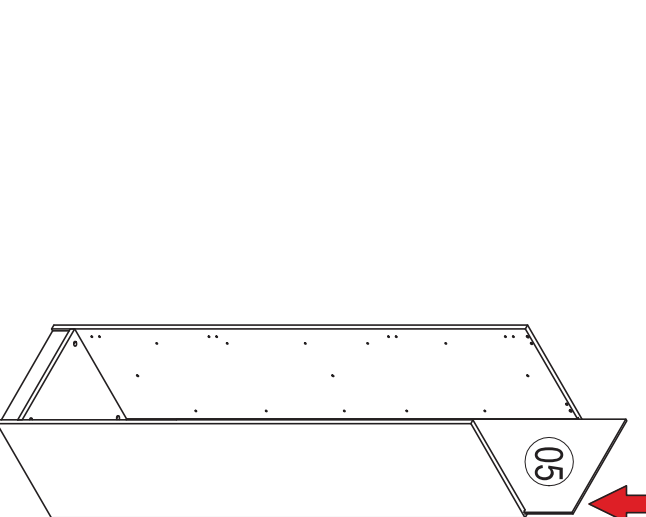

MONTAJ ADIMLARI / INSTALLATION STEPS

01

02

03

04

05

06