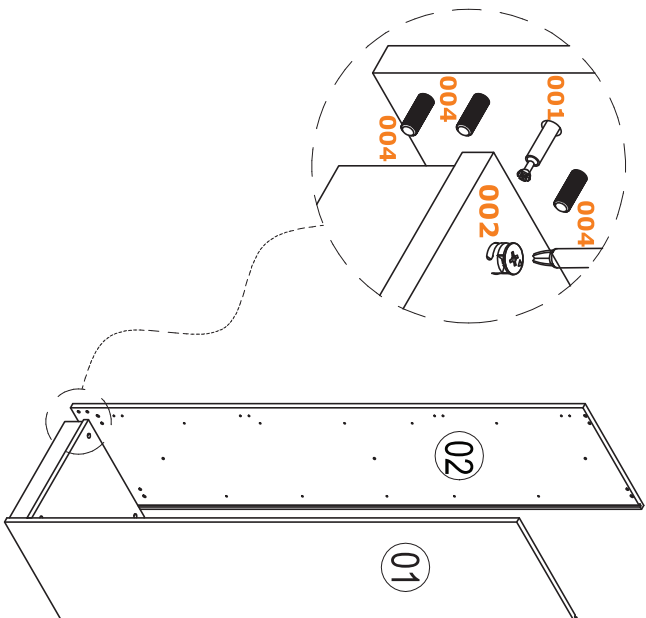

MONTAJ ADIMLARI / INSTALLATION STEPS

01

02

03

04

05

06