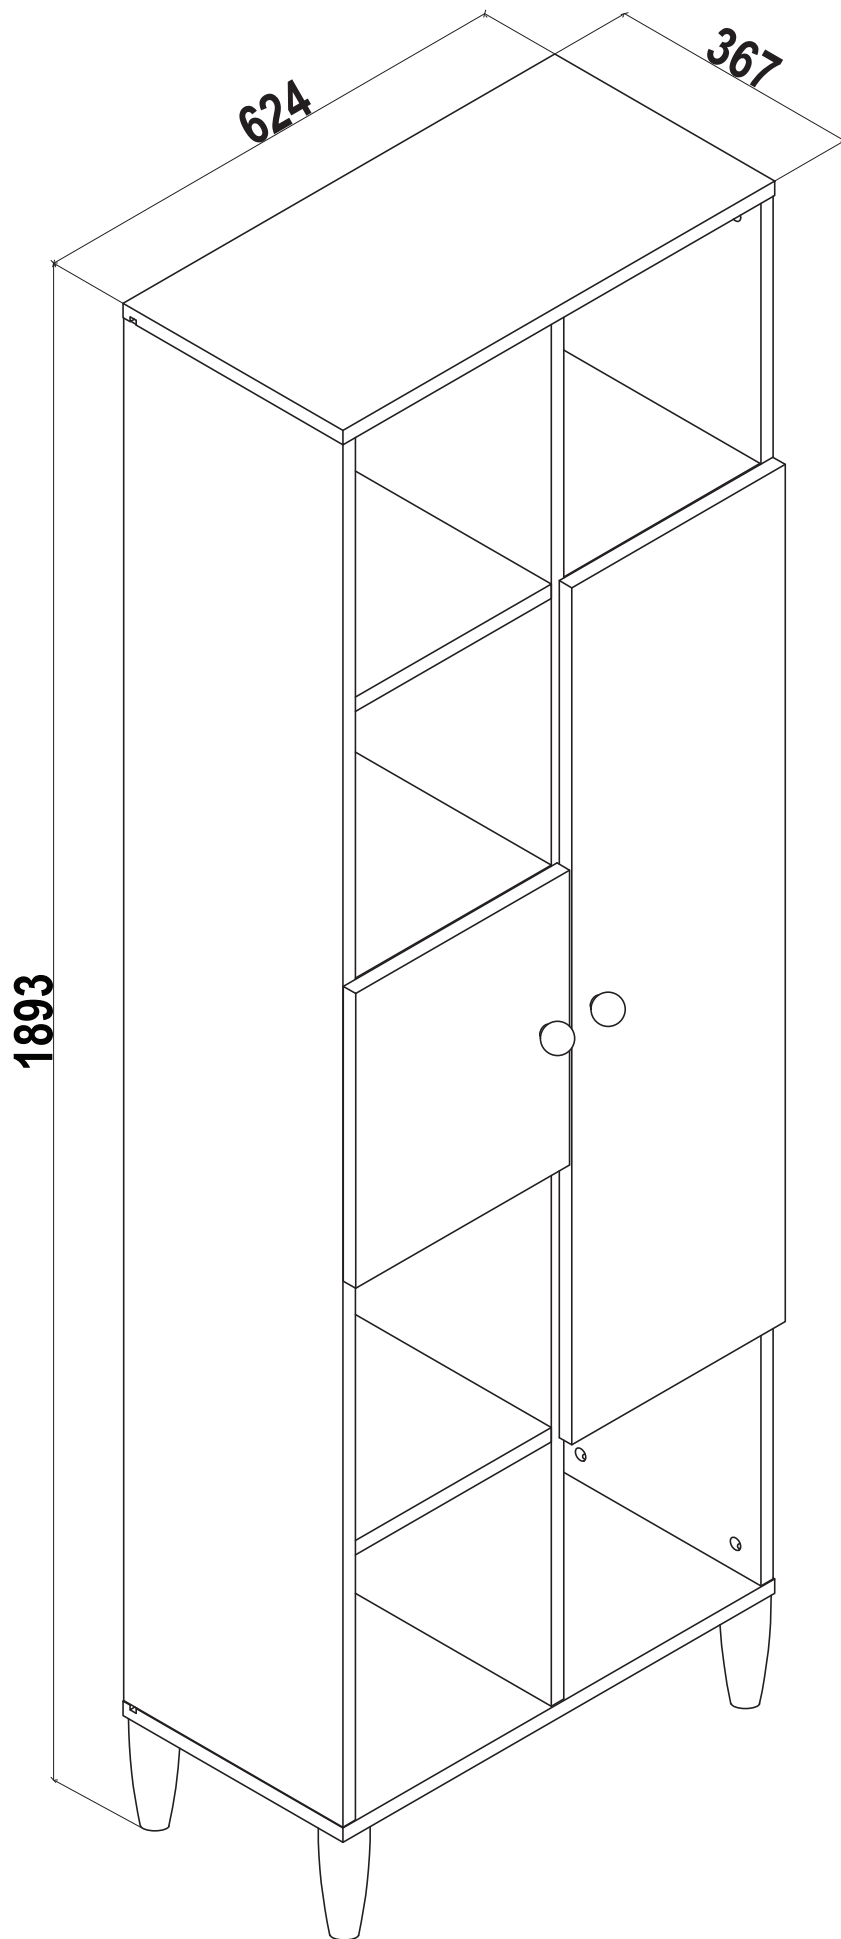

caploonba

GRUP : POLLINA
GROUP : POLLINA
ÜRÜN : KİTAPLIK
PRODUCT : BOOKCASE
RENK : DOĞAL HUŞ&PEMBE
COLOUR : NATURAL BIRCH&PINK

KOD : 466917
CODE : 466917

AKSESUAR LİSTESİ / ACCESSORIES LIST

<p>ACCESSORIE NO : 002 TİTUS MİNİFİX GÖVDE</p>  <p>12 ADET</p>	<p>ACCESSORIE NO : 317 10'LUK MİNİFİX MİL</p>  <p>12 ADET</p>	<p>ACCESSORIE NO : 004 Ø8x30 KAVELA</p>  <p>8 ADET</p>	<p>ACCESSORIE NO : 020 MİNİFİX TAPA BEYAZ</p>  <p>12 ADET</p>	<p>ACCESSORIE NO : 011 ARKALIK SABİTLEME 3.5x25 S.VİDASI</p>  <p>10 ADET</p>
<p>ACCESSORIE NO : 406 PLS. RAF PİMİ EURO VİDALI</p>  <p>32 ADET</p>	<p>ACCESSORIE NO : 119 6,3*9 MM EURO VİDA</p>  <p>32 ADET</p>	<p>ACCESSORIE NO : 021 DÜZ MENTEŞE</p>  <p>2 ADET</p>	<p>ACCESSORIE NO : 182 FRENLİ DÜZ MENTEŞE</p>  <p>2 ADET</p>	<p>ACCESSORIE NO : 092 4*18 MM S. VİDASI</p>  <p>16 ADET</p>
<p>ACCESSORIE NO : 095 4*30 MM S. VİDASI</p>  <p>12 ADET</p>	<p>ACCESSORIE NO : 299 M6*25 VİDA</p>  <p>4 ADET</p>	<p>ACCESSORIE NO : 524 ARDIÇ AYAK PEMBE</p>  <p>4 ADET</p>	<p>ACCESSORIE NO : 574 TOPUZ KULP</p>  <p>2 ADET</p>	<p>ACCESSORIE NO : 104 M4*25 MM VİDA</p>  <p>2 ADET</p>
				<p>ACCESSORIE NO : 543 DEPREM GÜVENLİK APARATI</p>  <p>1 TAKIM</p>

YEDEK AKSESUAR SİPARİŞLERİNİ RESME BAKARAK VERİNİZ. (Örn:ACCESSORIE.NO:008 - RAFİX MİL - 1 Ad.)

PLEASE ORDER THE ACCESSORIES ACCORDING TO THE REFERENCE NUMBER ON THE DRAWING(EXAMPLE ACCESSORIE NO-008 RAFIX MIL 1.PCS.)

DEPREM GÜVENLİK APARATI

DUVAR
WALLMOBİLYA
FURNITURE

FR-002

NO	ADET/PCS	ÖLÇÜ/DIMENSIONS	NO	ADET/PCS	ÖLÇÜ/DIMENSIONS	NO	ADET/PCS	ÖLÇÜ/DIMENSIONS
01	1	1732 X 317						
02	1	1732 X 317						
03	1	624 X 320						
04	1	1732 X 237						
05	1	624 X 320						
06	2	1743 X 295						
07	8	297 X 284						
08	1	1073 X 309						
09	1	369 X 309						