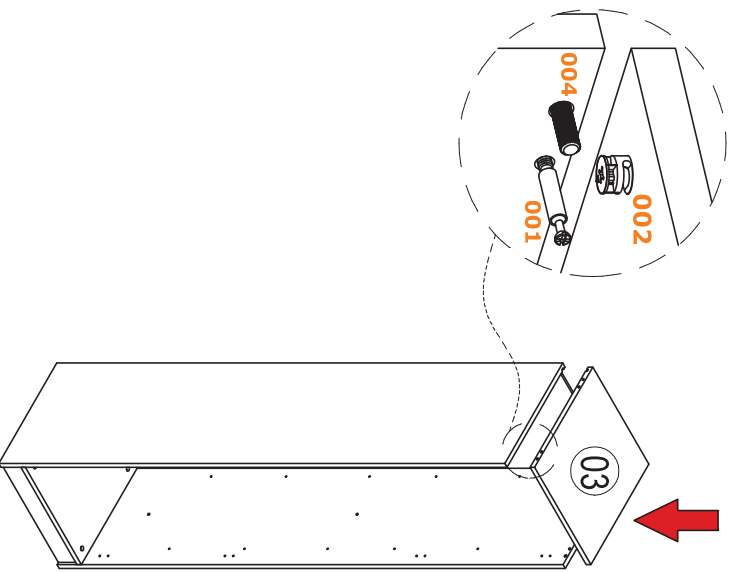

DEPREM GÜVENLİK APARATI

DUVAR
WALLMOBİLYA
FURNITURE

FR-002

NO	ADET/PCS	ÖLÇÜ/DIMENSIONS	NO	ADET/PCS	ÖLÇÜ/DIMENSIONS	NO	ADET/PCS	ÖLÇÜ/DIMENSIONS
01	1	1732 X 317						
02	1	1732 X 317						
03	1	624 X 320						
04	1	1732 X 237						
05	1	624 X 320						
06	2	1743 X 295						
07	8	297 X 284						
08	1	1073 X 309						
09	1	369 X 309						

MONTAJ ADIMLARI / INSTALLATION STEPS

01

02

03

04

05

06