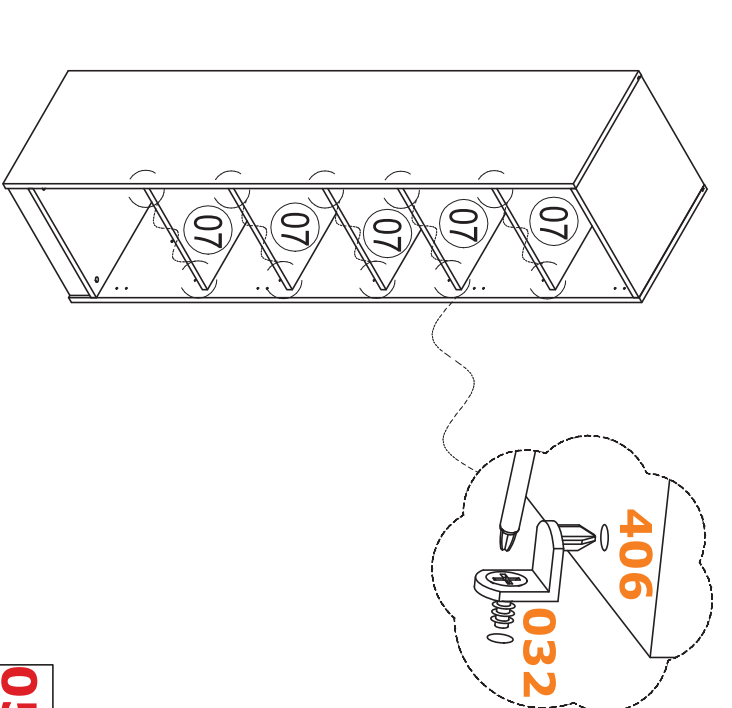

DEPREM GÜVENLİK APARATI

DUVAR
WALLMOBİLYA
FURNITURE

FR-002

NO	ADET/PCS	ÖLÇÜ/DIMENSIONS	NO	ADET/PCS	ÖLÇÜ/DIMENSIONS	NO	ADET/PCS	ÖLÇÜ/DIMENSIONS
01	1	1732 X 317						
02	1	1732 X 317						
03	1	624 X 320						
04	1	1732 X 237						
05	1	624 X 320						
06	2	1743 X 295						
07	8	297 X 284						
08	1	1073 X 309						
09	1	369 X 309						

MONTAJ ADIMLARI / INSTALLATION STEPS

01

02

03

04

05

06