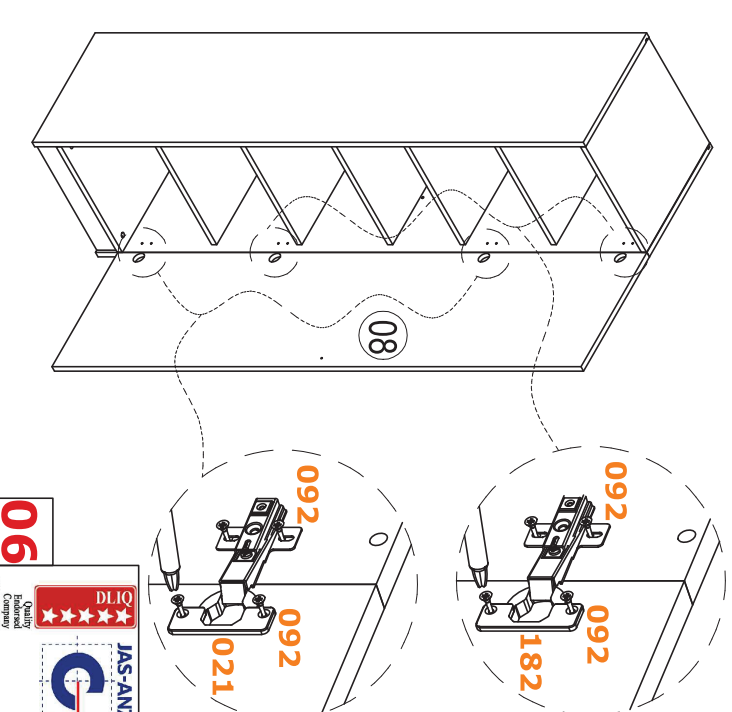

DEPREM GÜVENLİK APARATI

DUVAR
WALLMOBİLYA
FURNITURE

FR-002

NO	ADET/PCS	ÖLÇÜ/DIMENSIONS	NO	ADET/PCS	ÖLÇÜ/DIMENSIONS	NO	ADET/PCS	ÖLÇÜ/DIMENSIONS
01	1	1732 X 317						
02	1	1732 X 317						
03	1	624 X 320						
04	1	1732 X 237						
05	1	624 X 320						
06	2	1743 X 295						
07	8	297 X 284						
08	1	1073 X 309						
09	1	369 X 309						

MONTAJ ADIMLARI / INSTALLATION STEPS

01

02

03

04

05

06