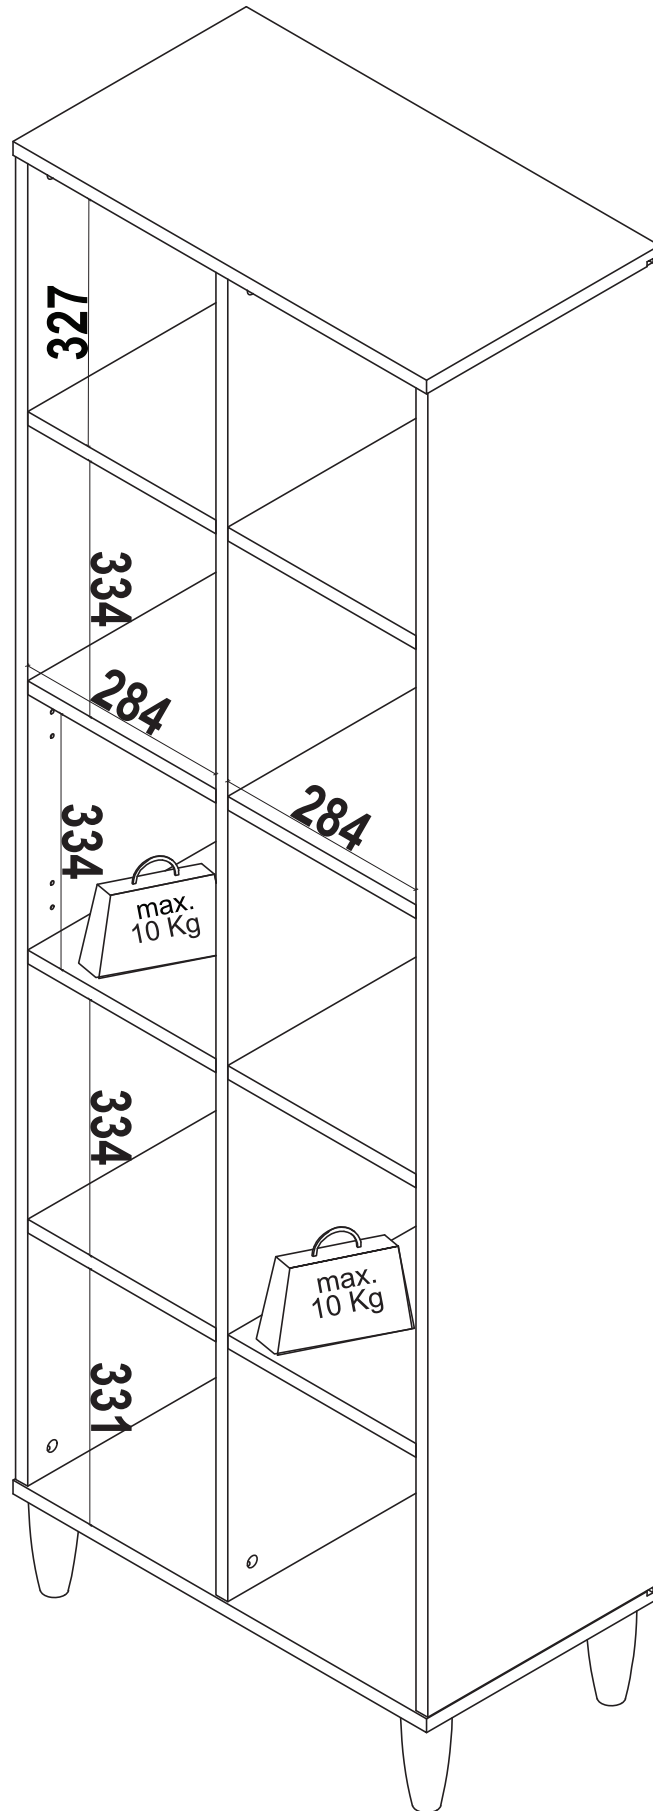

caploonba

GRUP : POLLINA
GROUP : POLLINA
ÜRÜN : KİTAPLIK
PRODUCT : BOOKCASE
RENK : DOĞAL HUŞ&PEMBE
COLOUR : NATURAL BIRCH&PINK

KOD : 466917
CODE : 466917

AKSESUAR LİSTESİ / ACCESSORIES LIST

<p>ACCESSORIE NO : 002 TİTUS MİNİFİX GÖVDE</p>  <p>12 ADET</p>	<p>ACCESSORIE NO : 317 10'LUK MİNİFİX MİL</p>  <p>12 ADET</p>	<p>ACCESSORIE NO : 004 Ø8x30 KAVELA</p>  <p>8 ADET</p>	<p>ACCESSORIE NO : 020 MİNİFİX TAPA BEYAZ</p>  <p>12 ADET</p>	<p>ACCESSORIE NO : 011 ARKALIK SABİTLEME 3.5x25 S.VİDASI</p>  <p>10 ADET</p>
<p>ACCESSORIE NO : 406 PLS. RAF PİMİ EURO VİDALI</p>  <p>32 ADET</p>	<p>ACCESSORIE NO : 119 6,3*9 MM EURO VİDA</p>  <p>32 ADET</p>	<p>ACCESSORIE NO : 021 DÜZ MENTEŞE</p>  <p>2 ADET</p>	<p>ACCESSORIE NO : 182 FRENLİ DÜZ MENTEŞE</p>  <p>2 ADET</p>	<p>ACCESSORIE NO : 092 4*18 MM S. VİDASI</p>  <p>16 ADET</p>
<p>ACCESSORIE NO : 095 4*30 MM S. VİDASI</p>  <p>12 ADET</p>	<p>ACCESSORIE NO : 299 M6*25 VİDA</p>  <p>4 ADET</p>	<p>ACCESSORIE NO : 524 ARDIÇ AYAK PEMBE</p>  <p>4 ADET</p>	<p>ACCESSORIE NO : 574 TOPUZ KULP</p>  <p>2 ADET</p>	<p>ACCESSORIE NO : 104 M4*25 MM VİDA</p>  <p>2 ADET</p>
				<p>ACCESSORIE NO : 543 DEPREM GÜVENLİK APARATI</p>  <p>1 TAKIM</p>

YEDEK AKSESUAR SİPARİŞLERİNİ RESME BAKARAK VERİNİZ. (Örn:ACCESSORIE.NO:008 - RAFİX MİL - 1 Ad.)

PLEASE ORDER THE ACCESSORIES ACCORDING TO THE REFERENCE NUMBER ON THE DRAWING(EXAMPLE ACCESSORIE NO-008 RAFIX MIL 1.PCS.)

DEPREM GÜVENLİK APARATI

DUVAR
WALLMOBİLYA
FURNITURE

FR-002

NO	ADET/PCS	ÖLÇÜ/DIMENSIONS	NO	ADET/PCS	ÖLÇÜ/DIMENSIONS	NO	ADET/PCS	ÖLÇÜ/DIMENSIONS
01	1	1732 X 317						
02	1	1732 X 317						
03	1	624 X 320						
04	1	1732 X 237						
05	1	624 X 320						
06	2	1743 X 295						
07	8	297 X 284						
08	1	1073 X 309						
09	1	369 X 309						