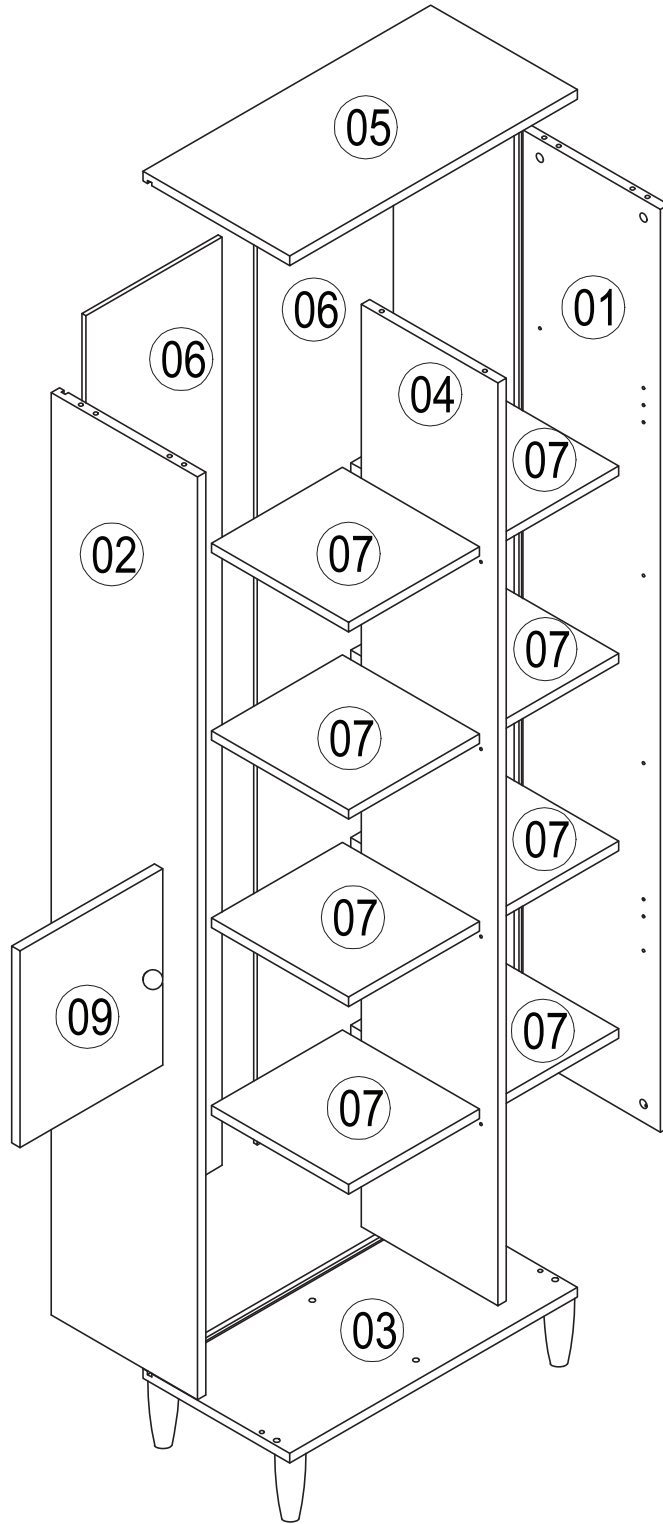

caploonba

GRUP : POLLINA
GROUP : POLLINA
ÜRÜN : KİTAPLIK
PRODUCT : BOOKCASE
RENK : DOĞAL HUŞ&PEMBE
COLOUR : NATURAL BIRCH&PINK

KOD : 466917
CODE : 466917

AKSESUAR LİSTESİ / ACCESSORIES LIST

<p>ACCESSORIE NO : 002 TİTUS MİNİFİX GÖVDE</p>  <p>12 ADET</p>	<p>ACCESSORIE NO : 317 10'LUK MİNİFİX MİL</p>  <p>12 ADET</p>	<p>ACCESSORIE NO : 004 Ø8x30 KAVELA</p>  <p>8 ADET</p>	<p>ACCESSORIE NO : 020 MİNİFİX TAPA BEYAZ</p>  <p>12 ADET</p>	<p>ACCESSORIE NO : 011 ARKALIK SABİTLEME 3.5x25 S.VİDASI</p>  <p>10 ADET</p>
<p>ACCESSORIE NO : 406 PLS. RAF PİMİ EURO VİDALI</p>  <p>32 ADET</p>	<p>ACCESSORIE NO : 119 6,3*9 MM EURO VİDA</p>  <p>32 ADET</p>	<p>ACCESSORIE NO : 021 DÜZ MENTEŞE</p>  <p>2 ADET</p>	<p>ACCESSORIE NO : 182 FRENLİ DÜZ MENTEŞE</p>  <p>2 ADET</p>	<p>ACCESSORIE NO : 092 4*18 MM S. VİDASI</p>  <p>16 ADET</p>
<p>ACCESSORIE NO : 095 4*30 MM S. VİDASI</p>  <p>12 ADET</p>	<p>ACCESSORIE NO : 299 M6*25 VİDA</p>  <p>4 ADET</p>	<p>ACCESSORIE NO : 524 ARDIÇ AYAK PEMBE</p>  <p>4 ADET</p>	<p>ACCESSORIE NO : 574 TOPUZ KULP</p>  <p>2 ADET</p>	<p>ACCESSORIE NO : 104 M4*25 MM VİDA</p>  <p>2 ADET</p>
				<p>ACCESSORIE NO : 543 DEPREM GÜVENLİK APARATI</p>  <p>1 TAKIM</p>

YEDEK AKSESUAR SİPARİŞLERİNİ RESME BAKARAK VERİNİZ. (Örn:ACCESSORIE.NO:008 - RAFİX MİL - 1 Ad.)

PLEASE ORDER THE ACCESSORIES ACCORDING TO THE REFERENCE NUMBER ON THE DRAWING(EXAMPLE ACCESSORIE NO-008 RAFIX MIL 1.PCS.)

DEPREM GÜVENLİK APARATI

DUVAR
WALLMOBİLYA
FURNITURE

FR-002

NO	ADET/PCS	ÖLÇÜ/DIMENSIONS	NO	ADET/PCS	ÖLÇÜ/DIMENSIONS	NO	ADET/PCS	ÖLÇÜ/DIMENSIONS
01	1	1732 X 317						
02	1	1732 X 317						
03	1	624 X 320						
04	1	1732 X 237						
05	1	624 X 320						
06	2	1743 X 295						
07	8	297 X 284						
08	1	1073 X 309						
09	1	369 X 309						

MONTAJ ADIMLARI / INSTALLATION STEPS

01

02

03

04

05

06