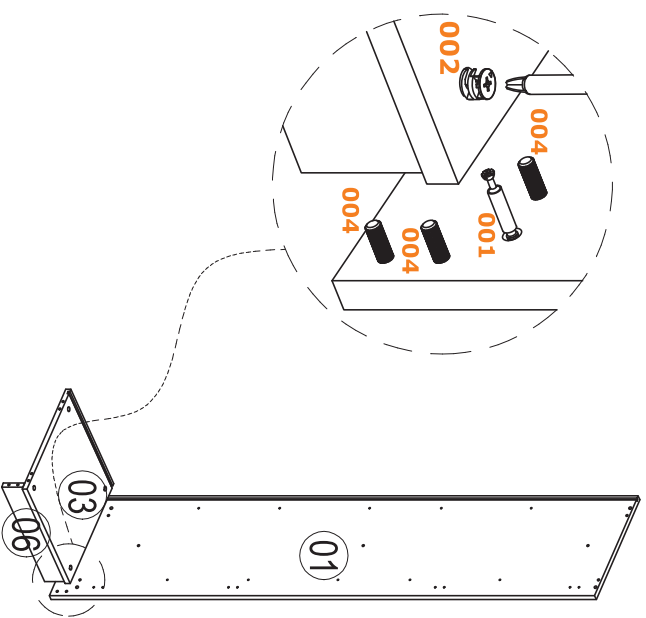

MONTAJ ADIMLARI / INSTALLATION STEPS