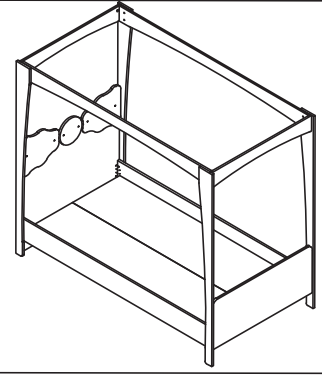

caploonba

GRUP : POLLINA
GROUP : POLLINA
ÜRÜN : CİBİNLİKLİ KARYOLA
PRODUCT : BED WITH BED NET
RENK : DOĞAL HUŞ&PEMBE
COLOUR : NATURAL BIRCH&PINK

KOD : 466984
CODE : 466984

AKSESUAR LİSTESİ / ACCESSORIES LIST