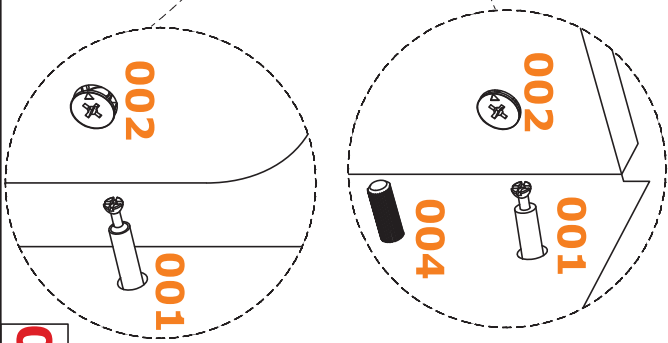

MONTAJ ADIMLARI / INSTALLATION STEPS

01

02

03

04