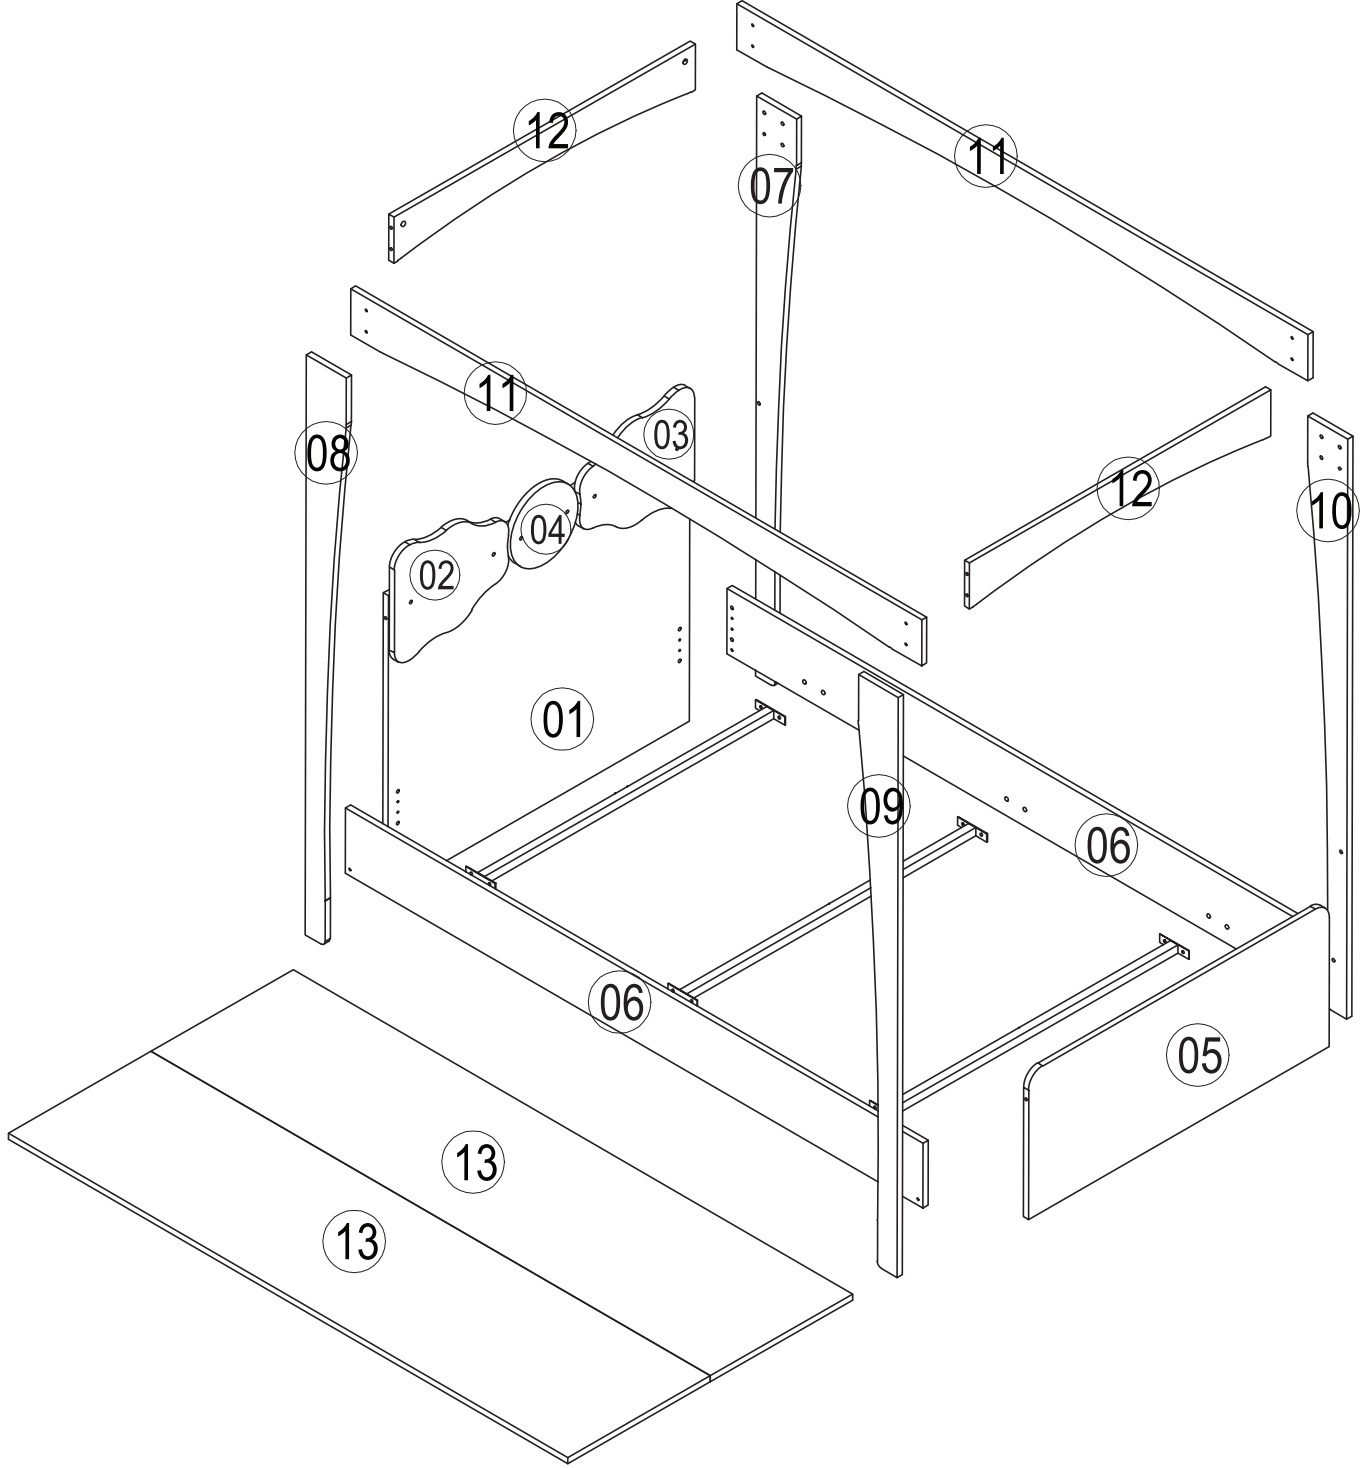

caploonba

GRUP : POLLINA
GROUP : POLLINA
ÜRÜN : CİBİNLİKLİ KARYOLA
PRODUCT : BED WITH BED NET
RENK : DOĞAL HUŞ&PEMBE
COLOUR : NATURAL BIRCH&PINK

KOD : 466984
CODE : 466984

AKSESUAR LİSTESİ / ACCESSORIES LIST

FR-002

NO	ADET/PCS	ÖLÇÜ/DIMENSIONS	NO	ADET/PCS	ÖLÇÜ/DIMENSIONS	NO	ADET/PCS	ÖLÇÜ/DIMENSIONS
01	1	1048 X 900	11	2	1991 X 140			
02	1	401 X 350	12	2	1048 X 140			
03	1	401 X 350	13	2	1950 X 495			
04	1	236 X 236						
05	1	1048 X 440						
06	2	2014 X 196						
07	1	1750 X 140						
08	1	1750 X 140						
09	1	1750 X 140						
10	1	1750 X 140						