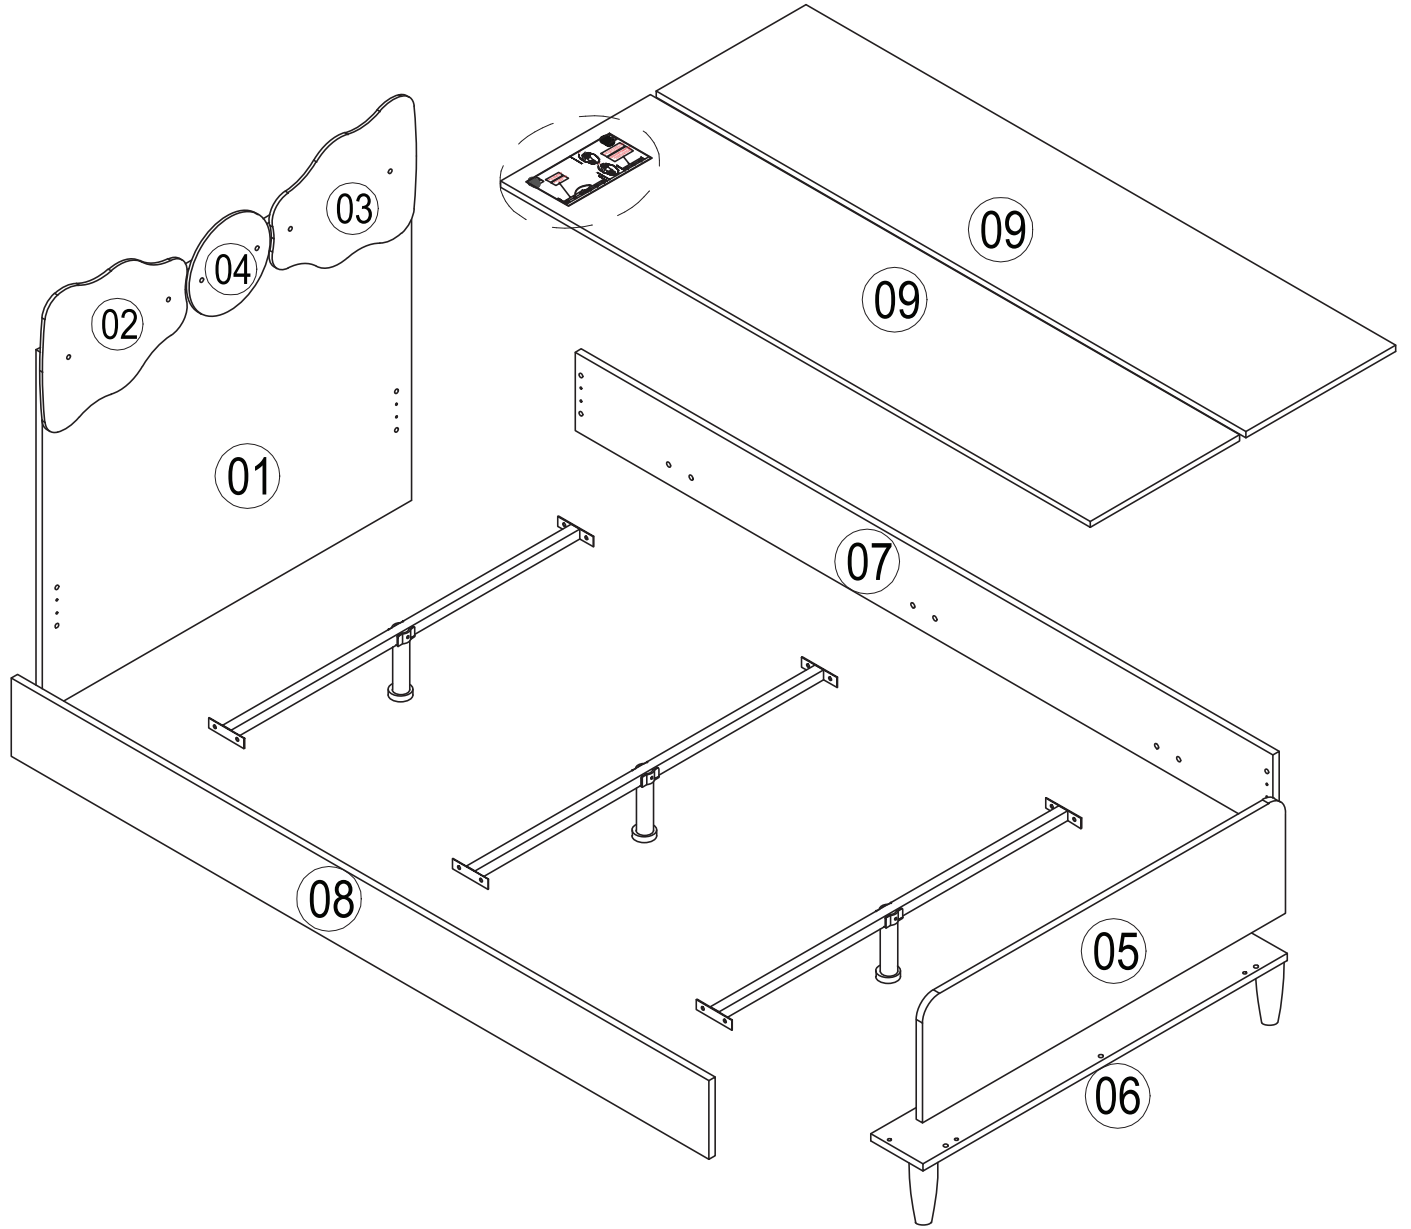

# caploonba

**GRUP** : POLLINA  
**GROUP** : POLLINA  
**ÜRÜN** : 100'LÜK KARYOLA  
**PRODUCT** : 100'S BED  
**RENK** : DOĞAL HUŞ&PEMBE  
**COLOUR** : NATURAL BIRCH&PINK

**KOD** : 466924  
**CODE** : 466924

FR-002

NO	ADET/PCS	ÖLÇÜ/DIMENSIONS	NO	ADET/PCS	ÖLÇÜ/DIMENSIONS	NO	ADET/PCS	ÖLÇÜ/DIMENSIONS
01	1	1066 x 900						
02	1	419 x 350						
03	1	419 x 350						
04	1	236 x 236						
05	1	1050 x 300						
06	1	1052 x 150						
07	1	2014 x 196						
08	1	2014 x 196						
09	2	1950 x 495						