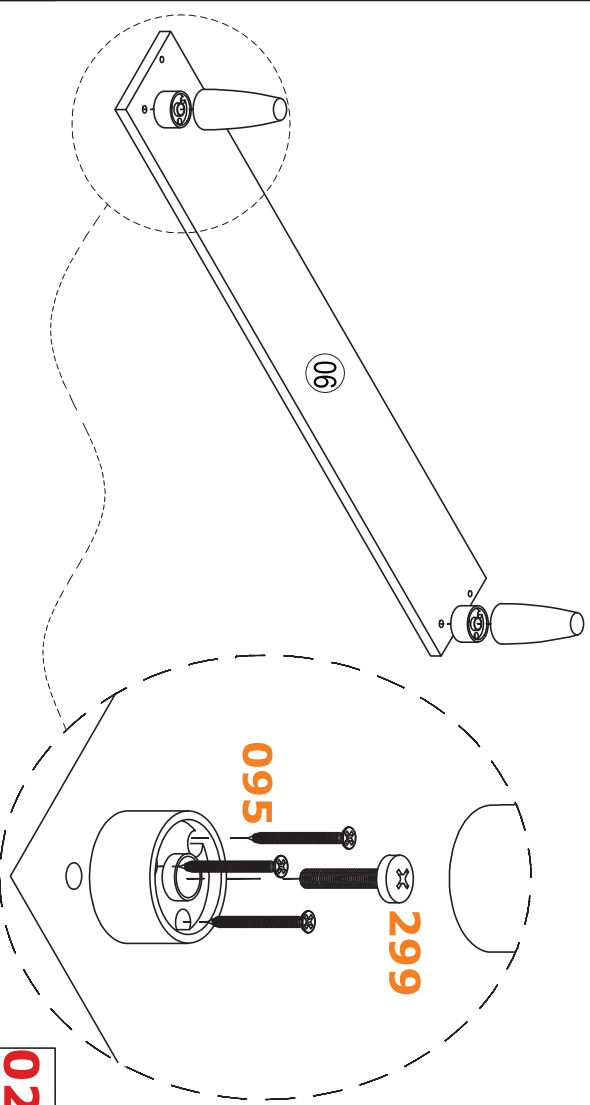

MONTAJ ADIMLARI / INSTALLATION STEPS

01

02

03

04