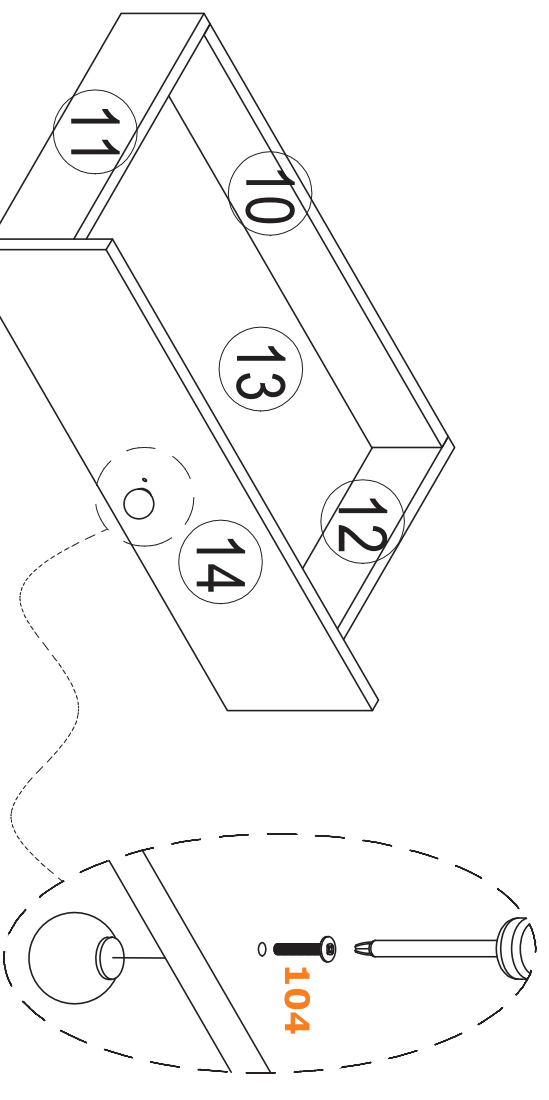

MONTAJ ADIMLARI / INSTALLATION STEPS

05

06

07