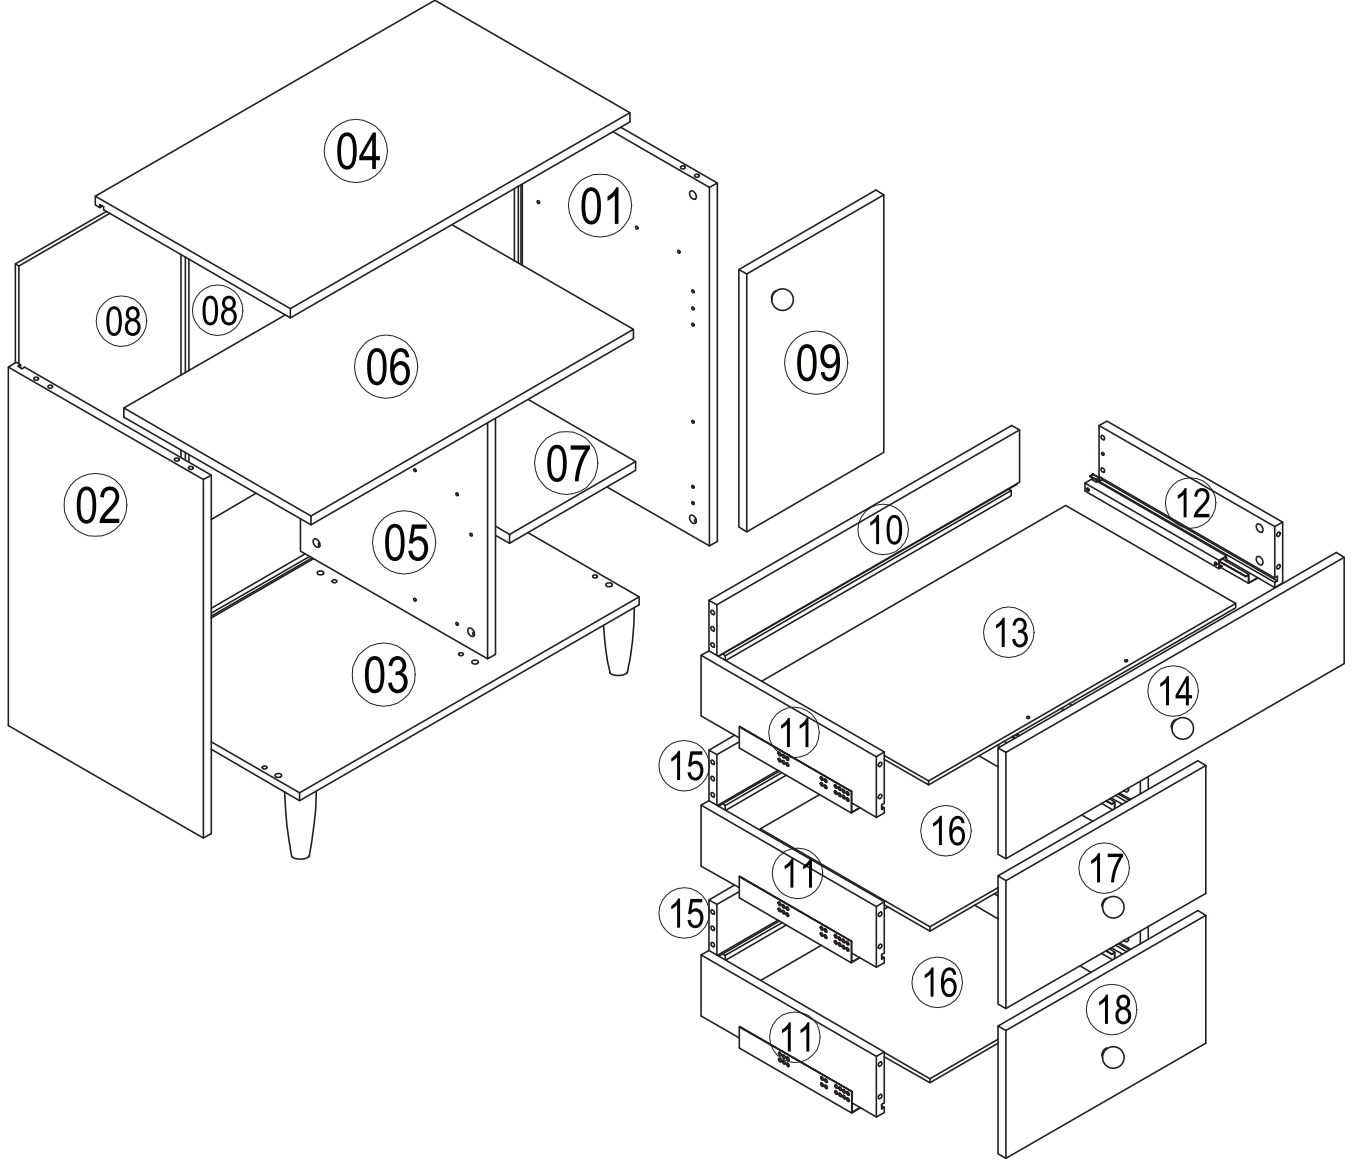

caploonba

GRUP : **POLLINA**
GROUP : **POLLINA**
ÜRÜN : **ŞİFONYER**
PRODUCT : **CHIFFONIER**
RENK : **DOĞAL HUŞ&PEMBE**
COLOUR : **NATURAL BIRCH&PINK**

KOD : **466913**
CODE : **466913**

AKSESUAR LİSTESİ / ACCESSORIES LIST

FR-002

NO	ADET/PCS	ÖLÇÜ/DIMENSIONS	NO	ADET/PCS	ÖLÇÜ/DIMENSIONS	NO	ADET/PCS	ÖLÇÜ/DIMENSIONS
01	1	708 x 445	11	3	400 x 120			
02	1	708 x 445	12	3	400 x 120			
03	1	774 x 445	13	1	700 x 387			
04	1	774 x 466	14	1	771 x 210			
05	1	493 x 426	15	2	384 x 120			
06	1	436 x 426	16	2	394 x 387			
07	1	426 x 288	17	1	455 x 253			
08	2	719 x 370	18	1	455 x 253			
09	1	509 x 313						
10	1	690 x 120						