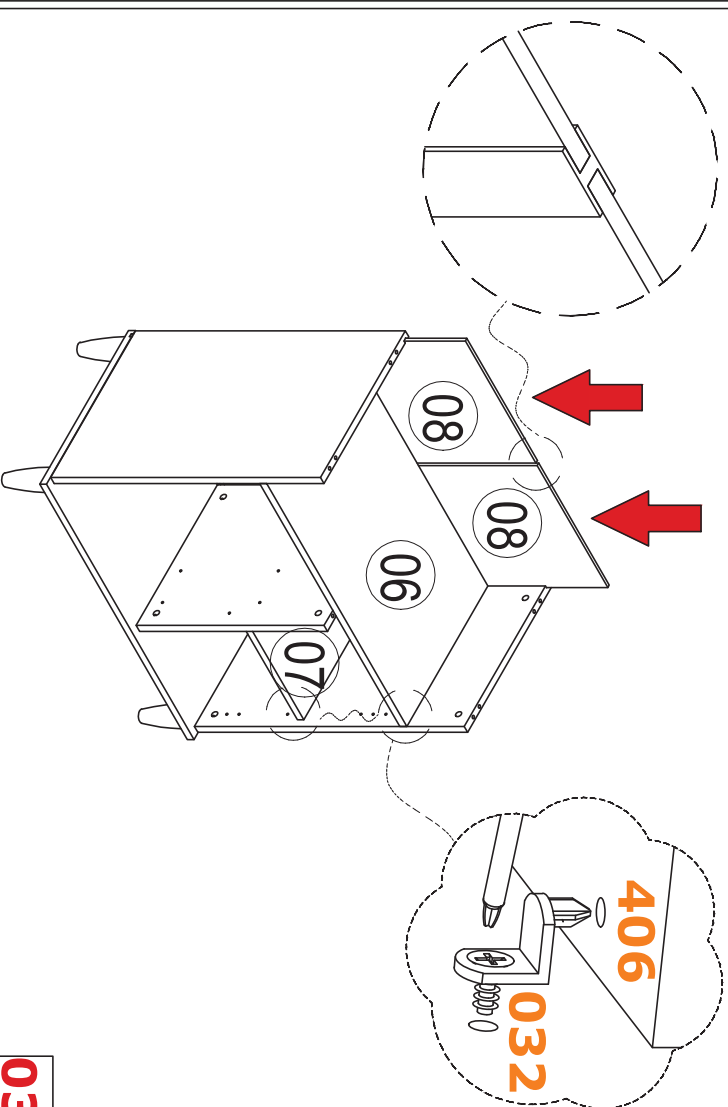

FR-002

NO	ADET/PCS	ÖLÇÜ/DIMENSIONS	NO	ADET/PCS	ÖLÇÜ/DIMENSIONS	NO	ADET/PCS	ÖLÇÜ/DIMENSIONS
01	1	708 x 445	11	3	400 x 120			
02	1	708 x 445	12	3	400 x 120			
03	1	774 x 445	13	1	700 x 387			
04	1	774 x 466	14	1	771 x 210			
05	1	493 x 426	15	2	384 x 120			
06	1	436 x 426	16	2	394 x 387			
07	1	426 x 288	17	1	455 x 253			
08	2	719 x 370	18	1	455 x 253			
09	1	509 x 313						
10	1	690 x 120						

YEDEK PARÇA SİPARİŞLERİNİ RESME BAKARAK PARÇA NUMARASINA GÖRE VERİNİZ
PLEASE ORDER THE SPARE PARTS ACCORDING TO THE REFERENCE NUMBER ON THE DRAWING

MONTAJ ADIMLARI / INSTALLATION STEPS

01

02

03

04

MONTAJ ADIMLARI / INSTALLATION STEPS