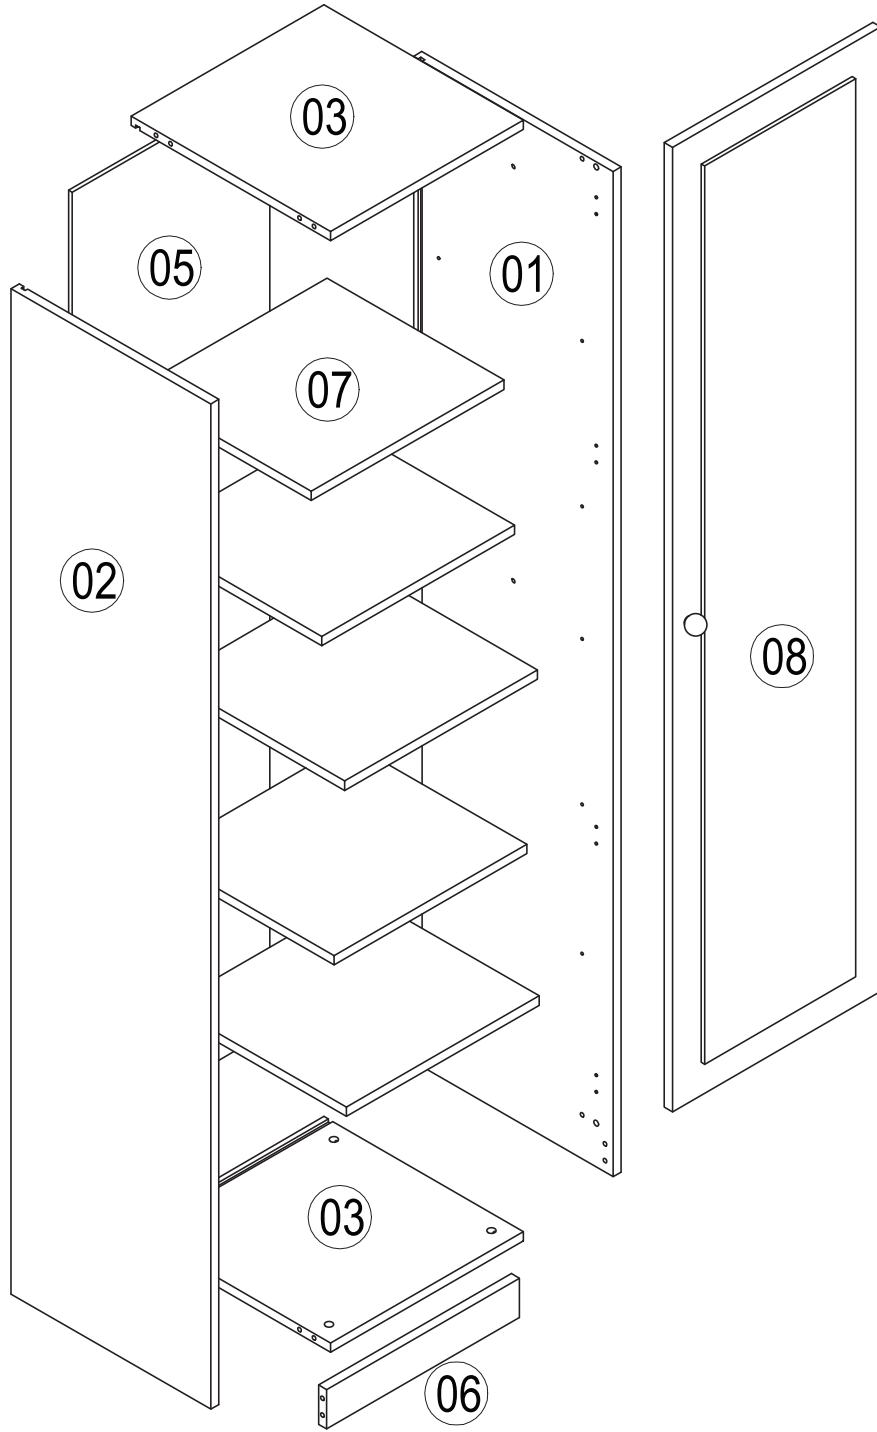

# caploonba

**GRUP** : POLLINA  
**GROUP** : POLLINA  
**ÜRÜN** : TEK KAPAKLI DOLAP  
**PRODUCT** : ONE DOOR WARDROBE  
**RENK** : DOĞAL HUŞ&PEMBE  
**COLOUR** : NATURAL BIRCH&PINK

**KOD** : 466971  
**CODE** : 466971

FR-002

NO	ADET/PCS	ÖLÇÜ/DIMENSIONS	NO	ADET/PCS	ÖLÇÜ/DIMENSIONS	NO	ADET/PCS	ÖLÇÜ/DIMENSIONS
01	1	1947 X 445						
02	1	1947 X 445						
03	2	445 X 430						
05	1	1840 X 441						
06	1	430 X 81						
07	5	430 X 394						
08	1	1863 X 465						

YEDEK PARÇA SİPARİŞLERİNİ RESME BAKARAK PARÇA NUMARASINA GÖRE VERİNİZ  
PLEASE ORDER THE SPARE PARTS ACCORDING TO THE REFERENCE NUMBER ON THE DRAWING