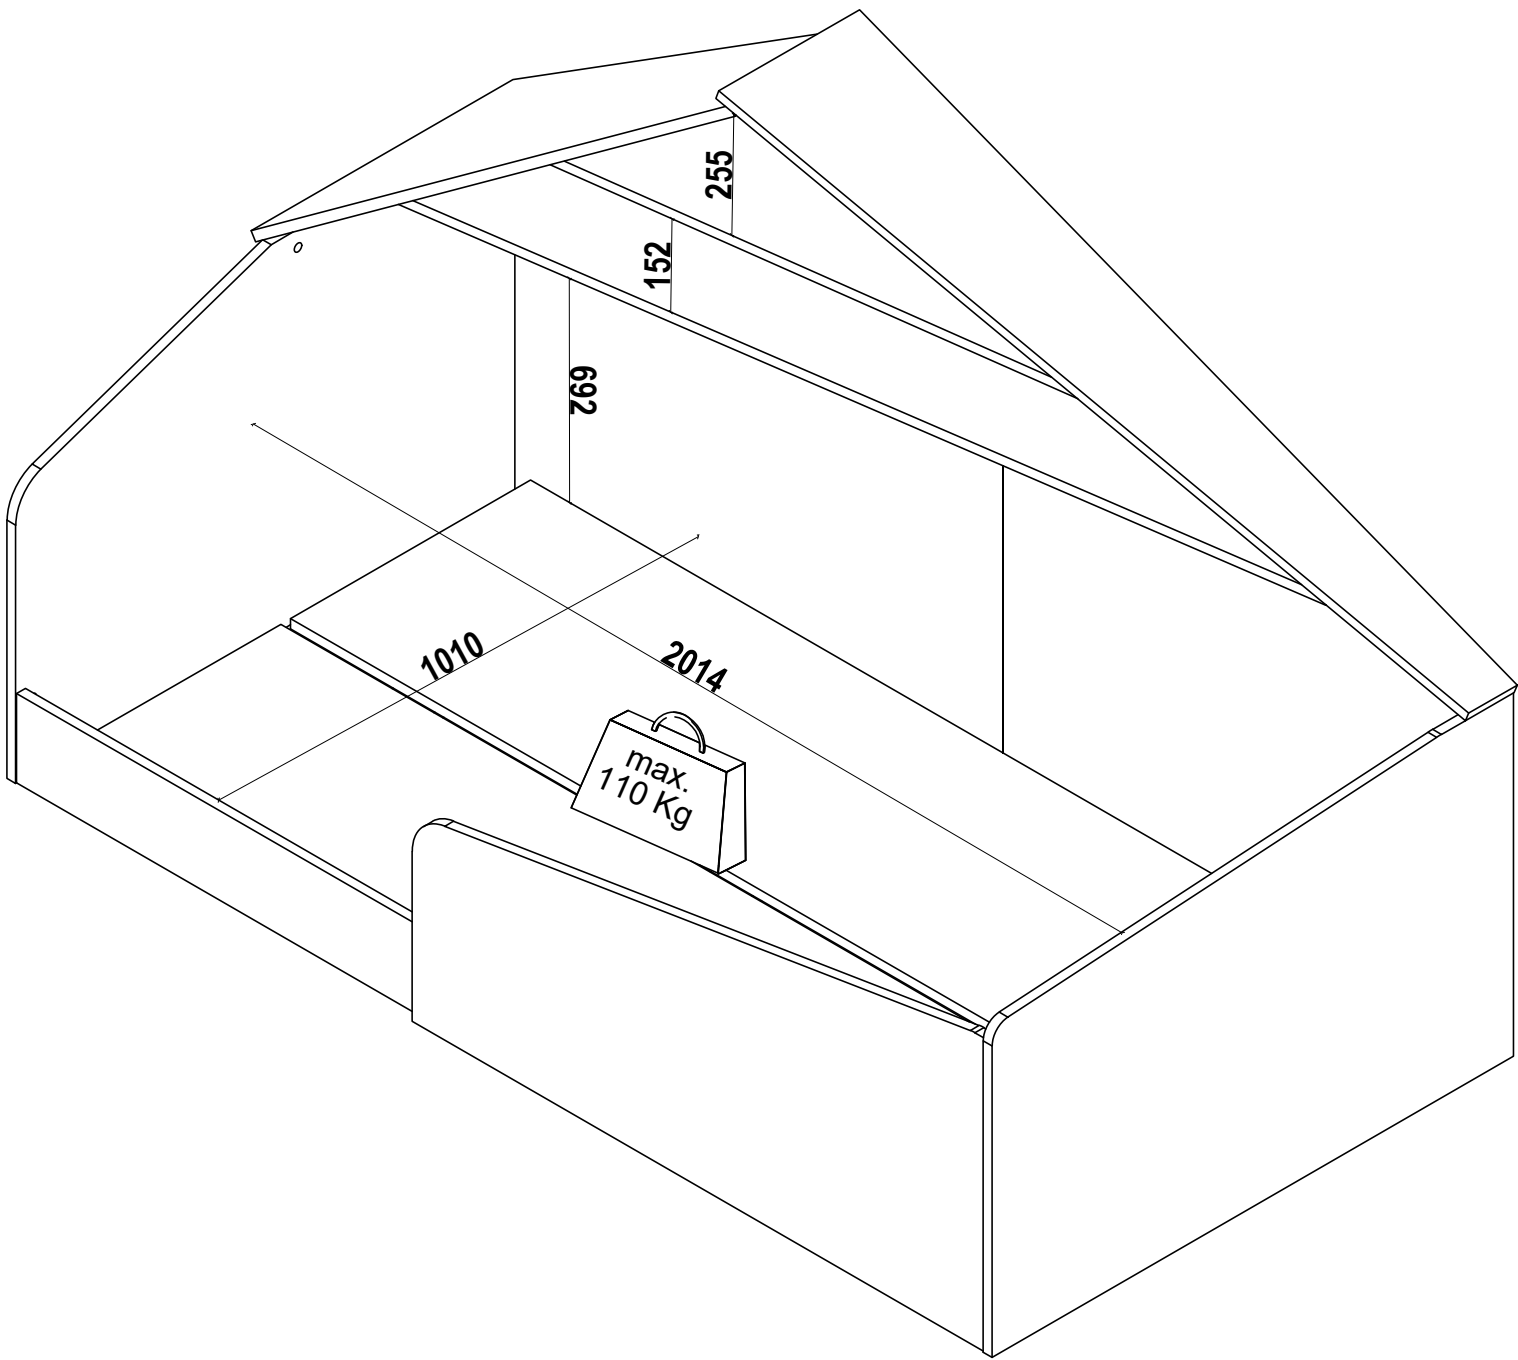

FR-002

NO	ADET/PCS	ÖLÇÜ/DIMENSIONS	NO	ADET/PCS	ÖLÇÜ/DIMENSIONS	NO	ADET/PCS	ÖLÇÜ/DIMENSIONS
01	1	1078 X 652	11	3	1010 X 86			
02	1	1060 X 702	12	2	1950 X 495			
03	1	860 X 542						
04	1	1456 X 292						
05	1	1160 X 1007						
06	1	1050 X 1007						
07	1	992 X 280						
08	1	1700 X 342						
09	1	1182 X 562						
10	1	2014 X 160						