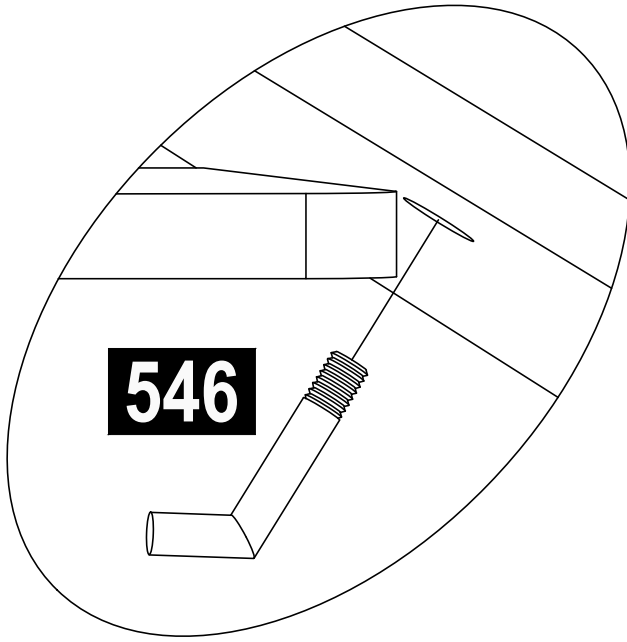

FR-002

NO	ADET/PCS	ÖLÇÜ/DIMENSIONS	NO	ADET/PCS	ÖLÇÜ/DIMENSIONS	NO	ADET/PCS	ÖLÇÜ/DIMENSIONS
01	1	1078 X 652	11	3	1010 X 86			
02	1	1060 X 702	12	2	1950 X 495			
03	1	860 X 542						
04	1	1456 X 292						
05	1	1160 X 1007						
06	1	1050 X 1007						
07	1	992 X 280						
08	1	1700 X 342						
09	1	1182 X 562						
10	1	2014 X 160						

582

582

582

582

1x