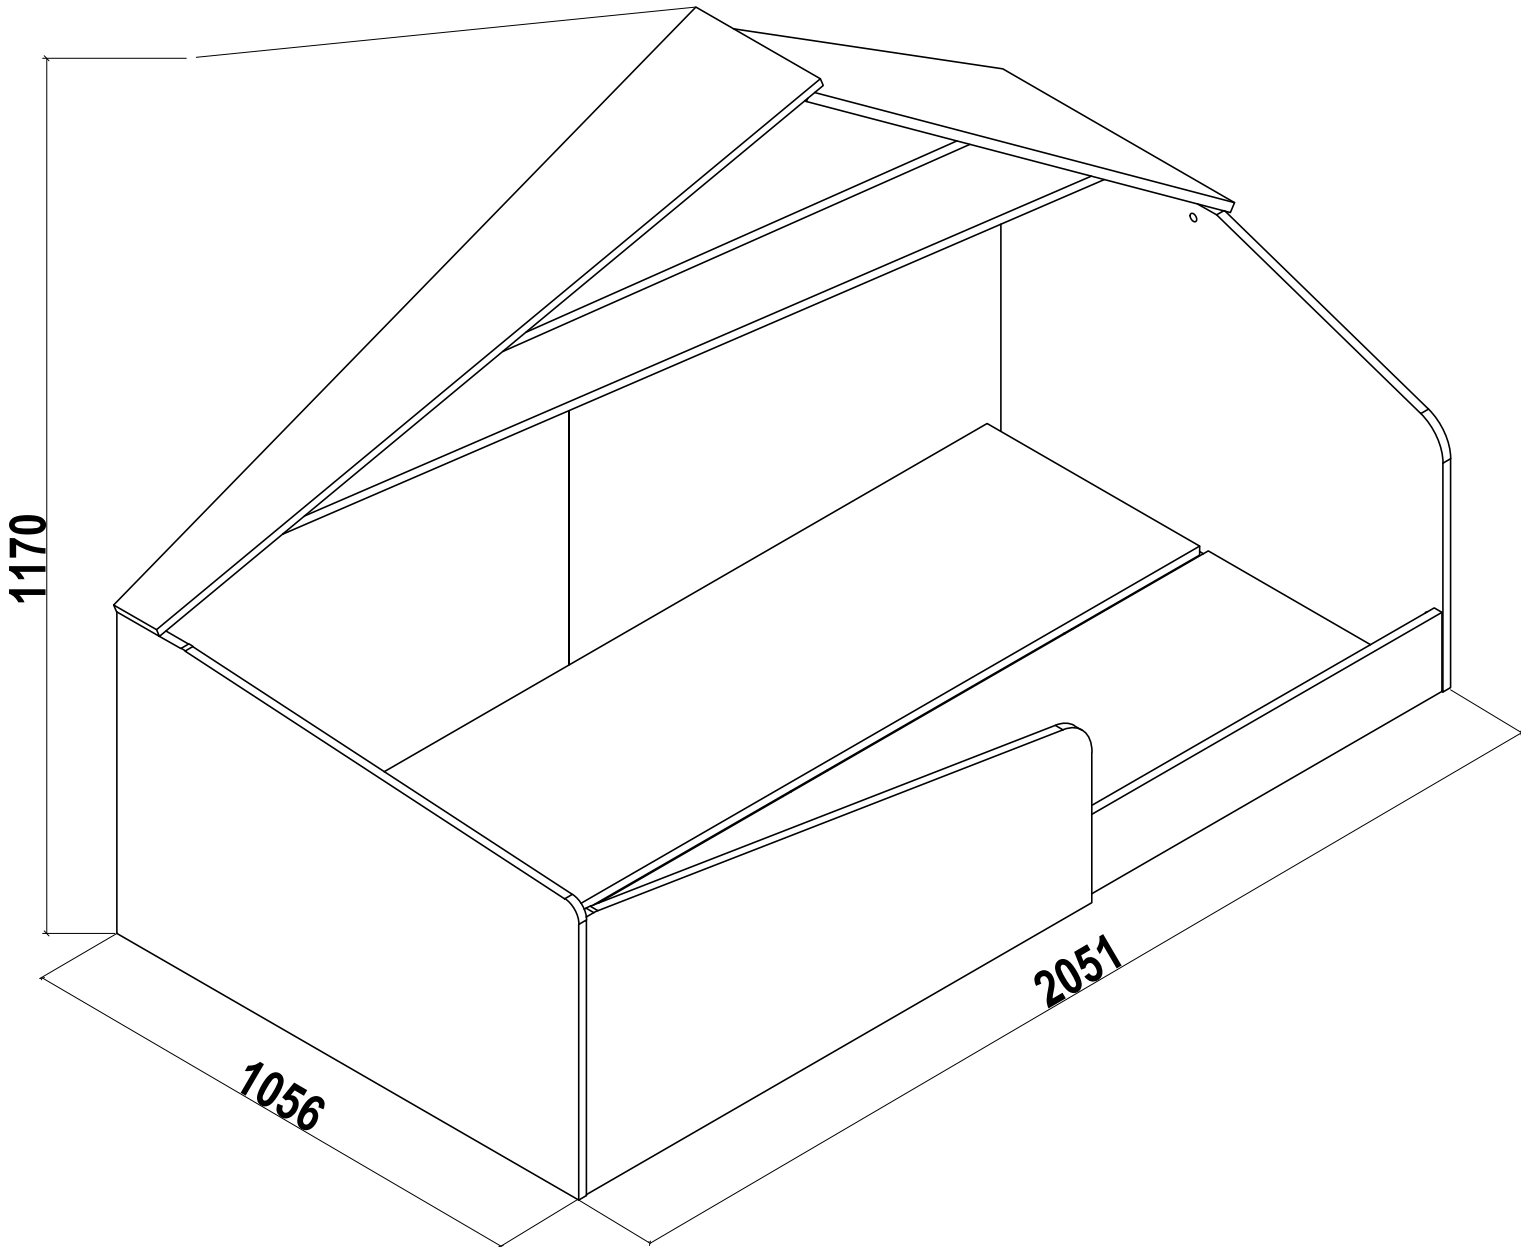

FR-002

NO	ADET/PCS	ÖLÇÜ/DIMENSIONS	NO	ADET/PCS	ÖLÇÜ/DIMENSIONS	NO	ADET/PCS	ÖLÇÜ/DIMENSIONS
01	1	1078 X 652	11	3	1010 X 86			
02	1	1060 X 702	12	2	1950 X 495			
03	1	860 X 542						
04	1	1456 X 292						
05	1	1160 X 1007						
06	1	1050 X 1007						
07	1	992 X 280						
08	1	1700 X 342						
09	1	1182 X 562						
10	1	2014 X 160						