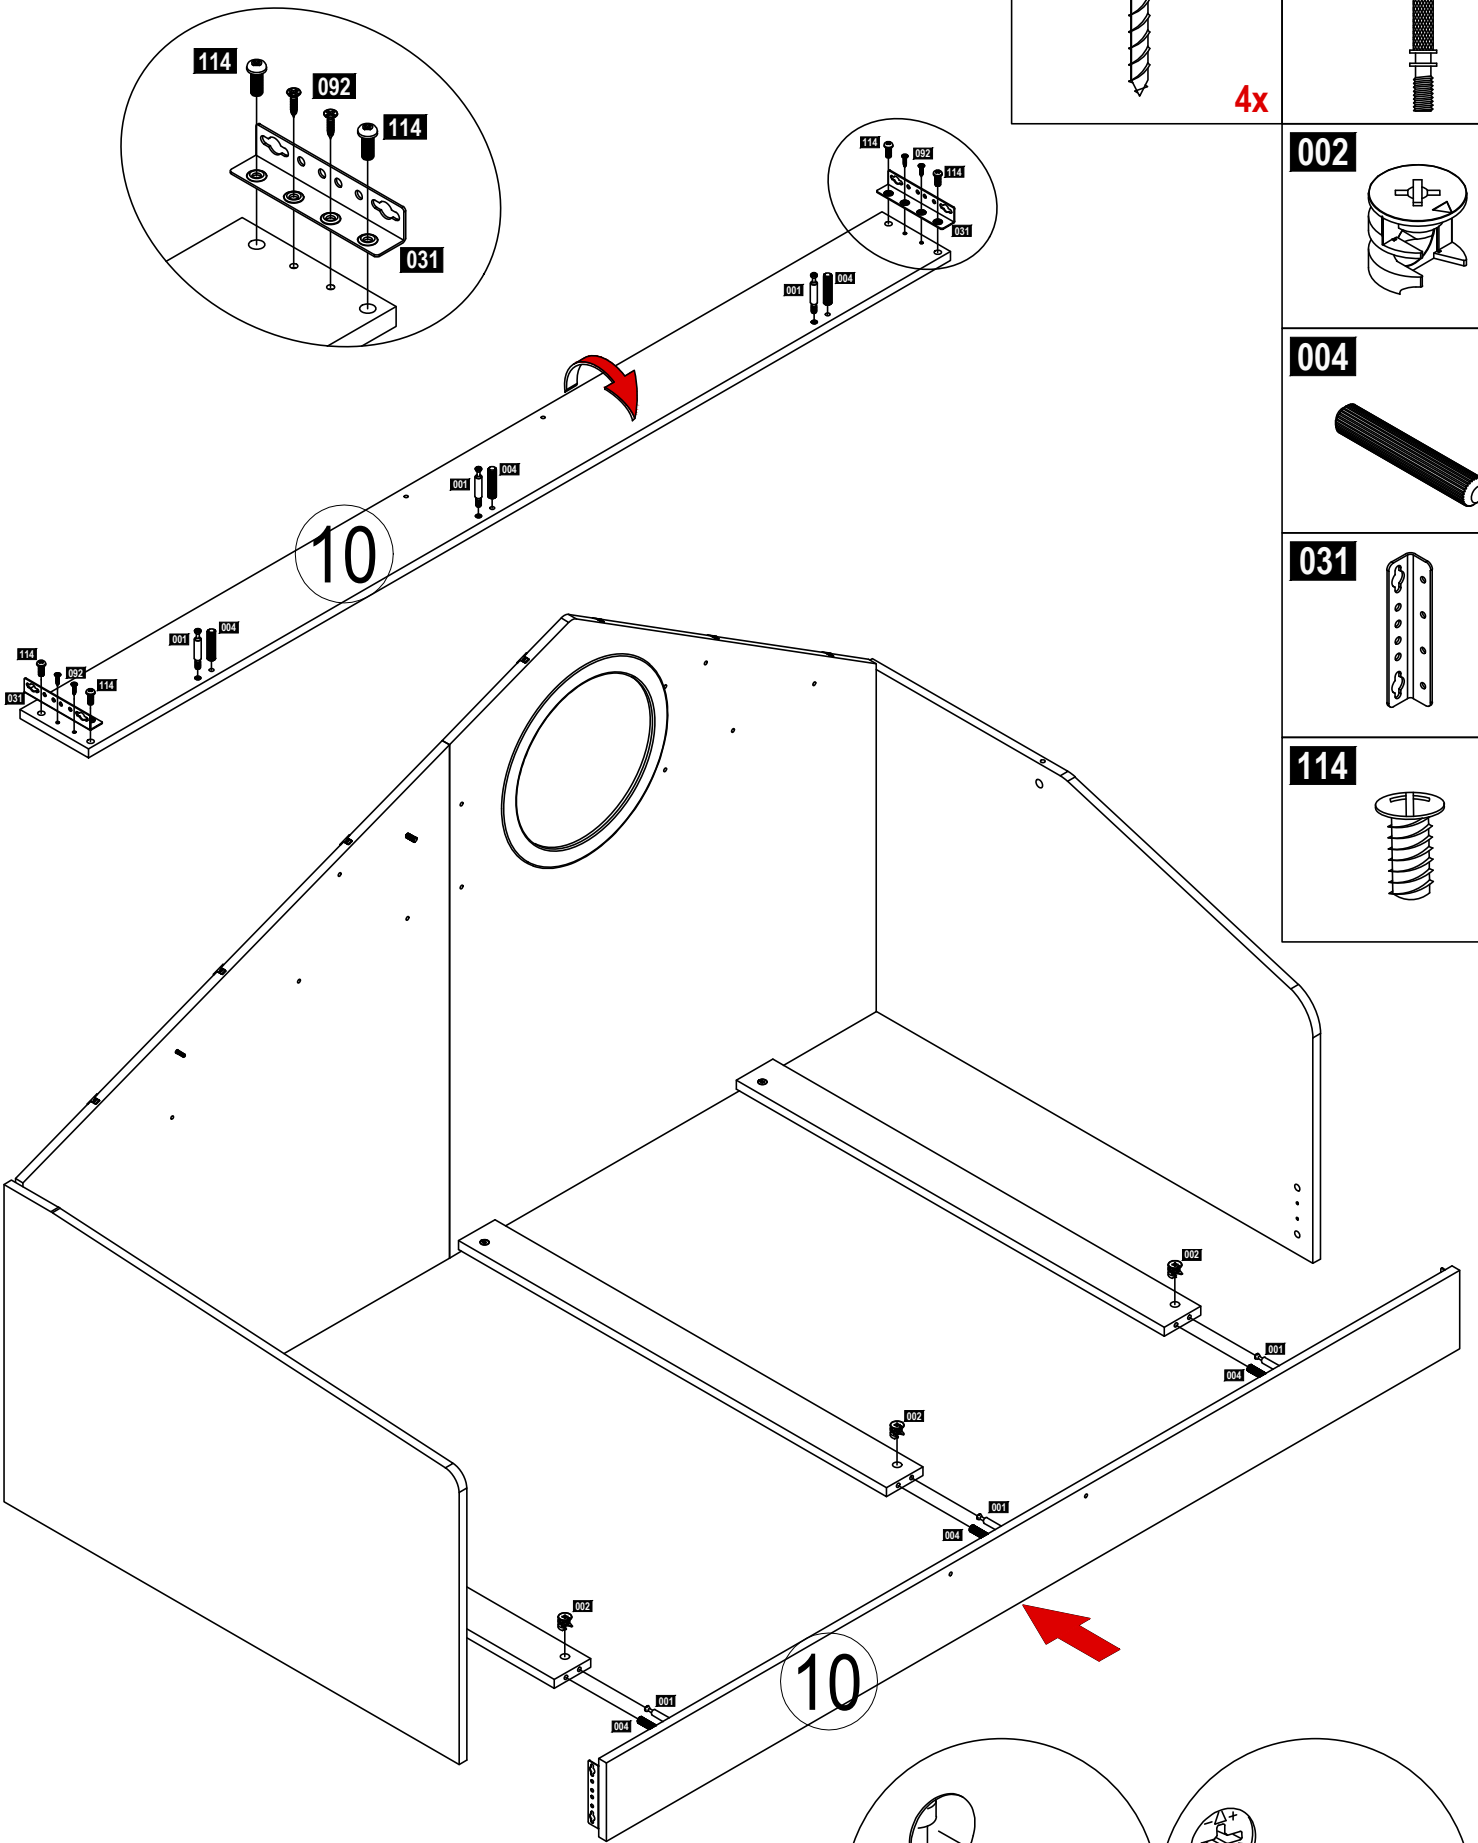

4

2244

092

4x

001

3x

002

3x

004

3x

031

2x

114

4x