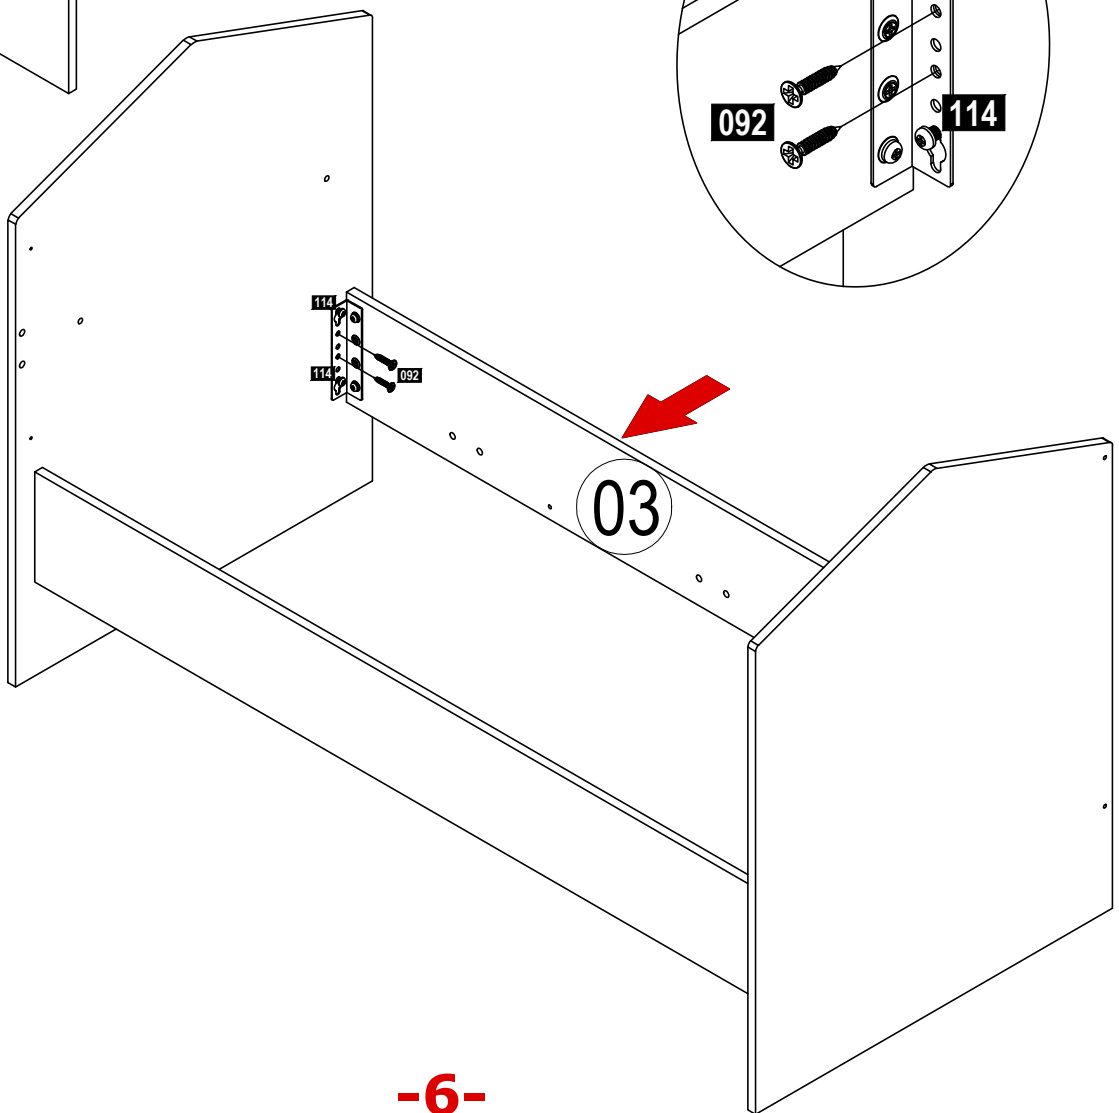

3

2234

092		4x
114		4x