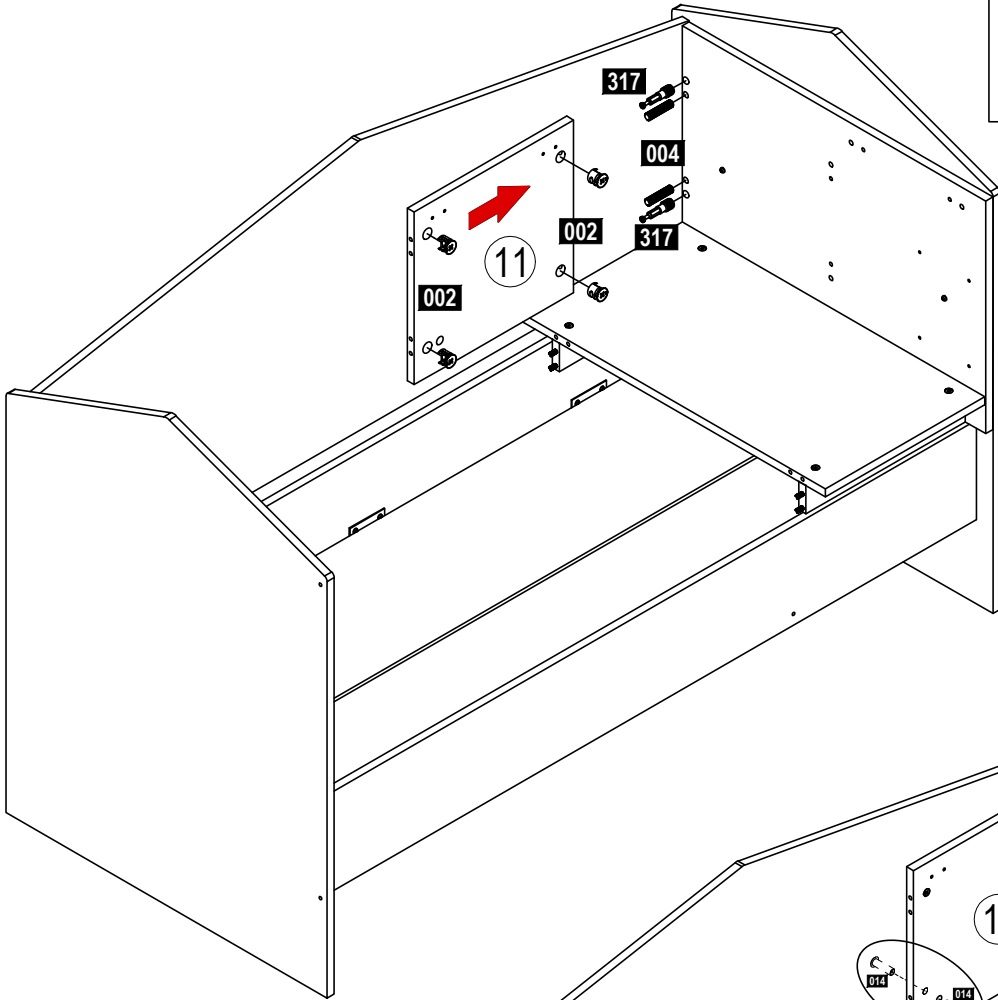

020

4x

002

4x

317

2x

004

2x

014

1x