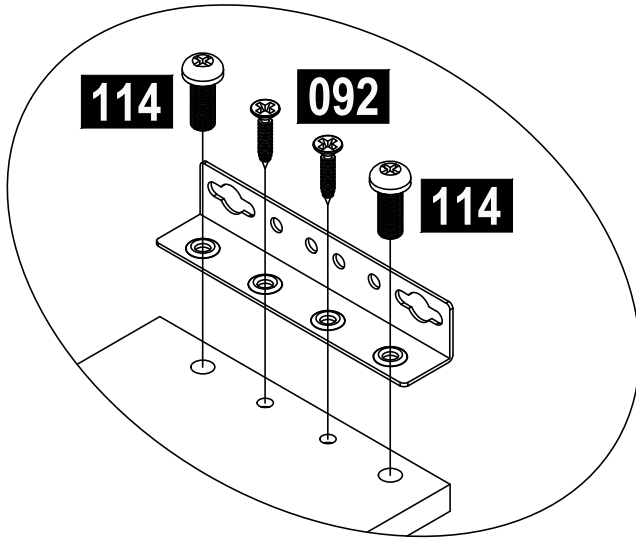

1

2234

031

4x

092

8x

114

8x

03

04