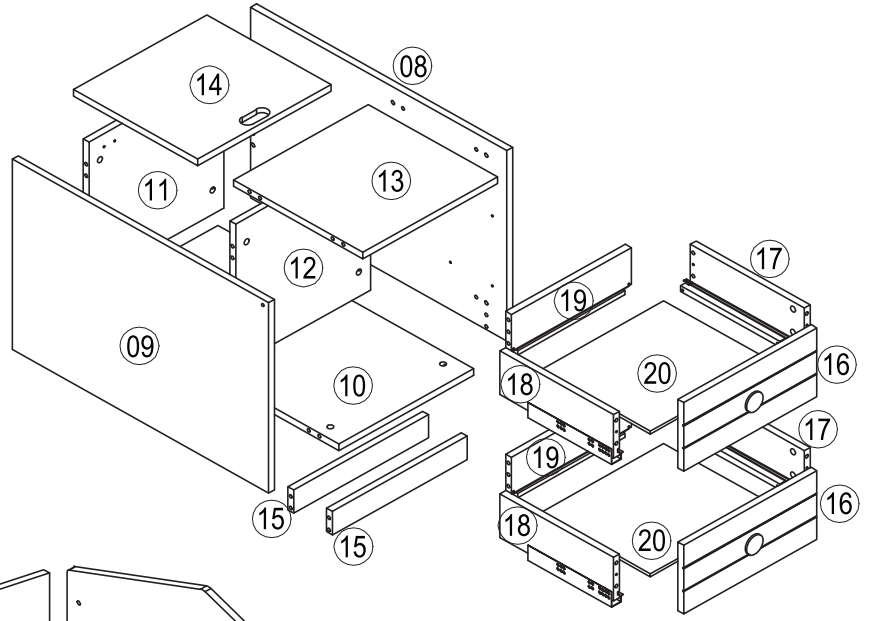

ACCESSORIE NO : 520
MANNESMAN 1711(M-087)

1 ADET

FR-002

NO	ADET/PCS	ÖLÇÜ/DIMENSIONS	NO	ADET/PCS	ÖLÇÜ/DIMENSIONS	NO	ADET/PCS	ÖLÇÜ/DIMENSIONS
01	1	1098 X 836	11	1	414 X 388			
02	1	1098 X 836	12	1	414 X 388			
03	1	1711 X 223	13	1	414 X 398			
04	1	1711 X 223	14	1	410 X 383			
05	1	1711 X 654	15	2	414 X 64			
06	1	1251 X 478	16	2	410 X 189			
07	2	1650 X 345	17	2	350 X 120			
08	1	788 X 523	18	2	350 X 120			
09	1	788 X 523	19	2	368 X 120			
10	1	786 X 414	20	2	378 X 337			