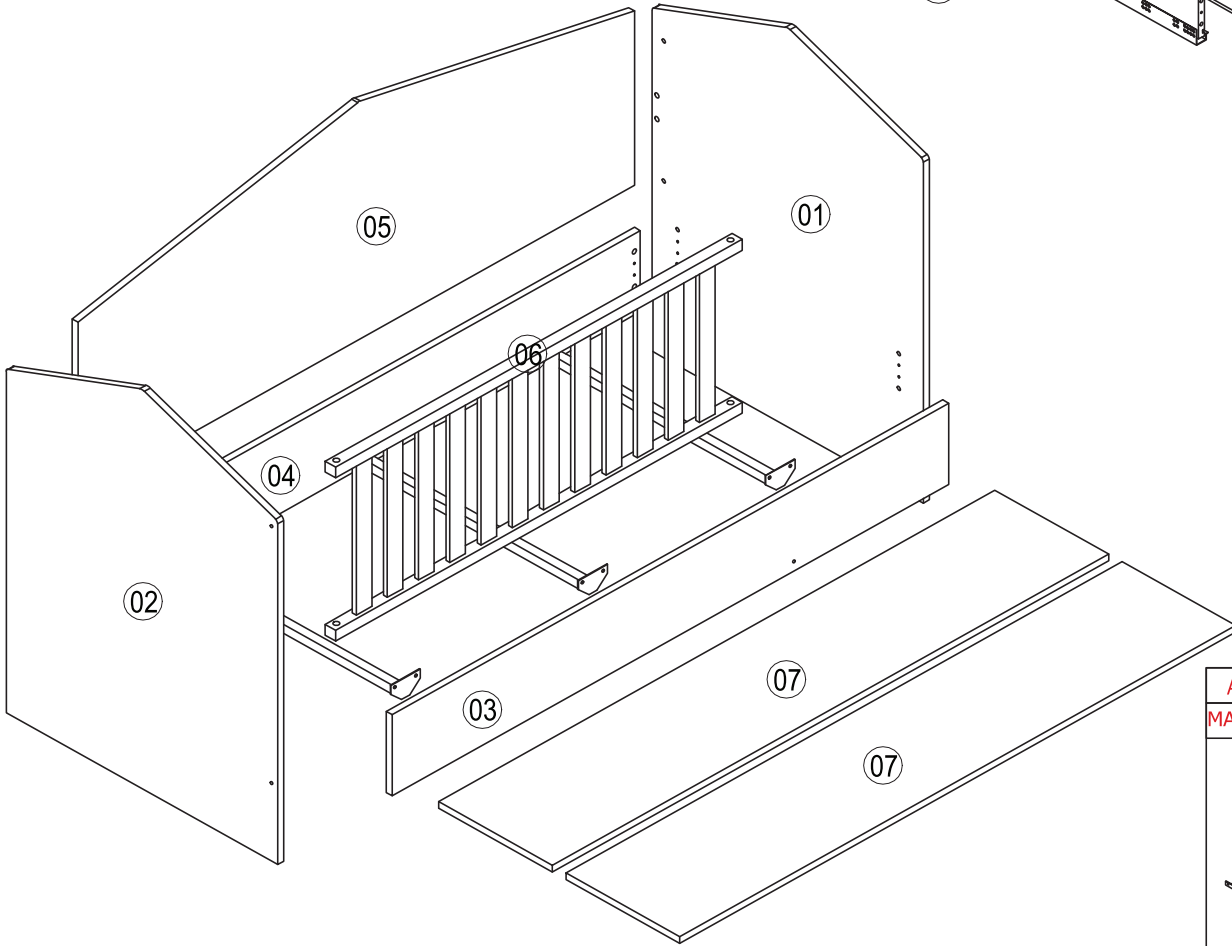

ACCESSORIE NO : 520
MANNESMAN 1711(M-087)

1 ADET

FR-002

NO	ADET/PCS	ÖLÇÜ/DIMENSIONS	NO	ADET/PCS	ÖLÇÜ/DIMENSIONS	NO	ADET/PCS	ÖLÇÜ/DIMENSIONS
01	1	1098 X 836	11	1	414 X 388			
02	1	1098 X 836	12	1	414 X 388			
03	1	1711 X 223	13	1	414 X 398			
04	1	1711 X 223	14	1	410 X 383			
05	1	1711 X 654	15	2	414 X 64			
06	1	1251 X 478	16	2	410 X 189			
07	2	1650 X 345	17	2	350 X 120			
08	1	788 X 523	18	2	350 X 120			
09	1	788 X 523	19	2	368 X 120			
10	1	786 X 414	20	2	378 X 337			