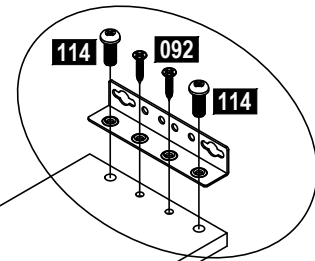

1

2234

031

4x

092

8x

114

8x

03

04