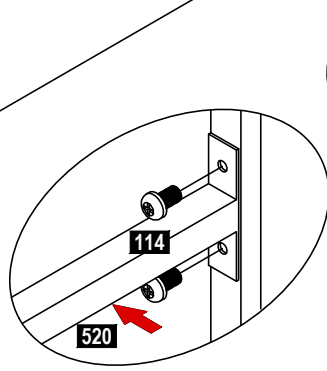

5

2234

563

4x

520

1x

114

4x

107

2x