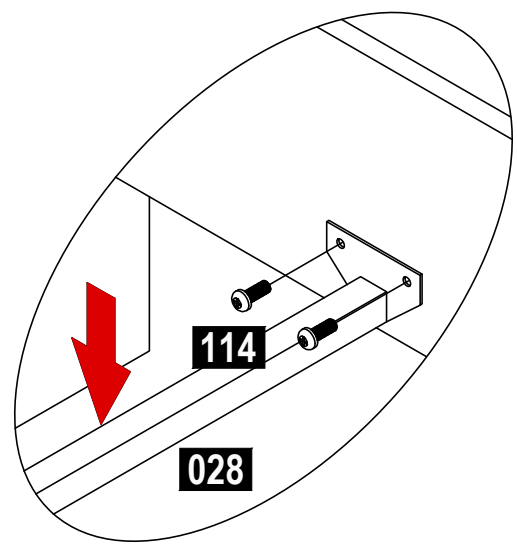

4

2234

028		3x
114		12x