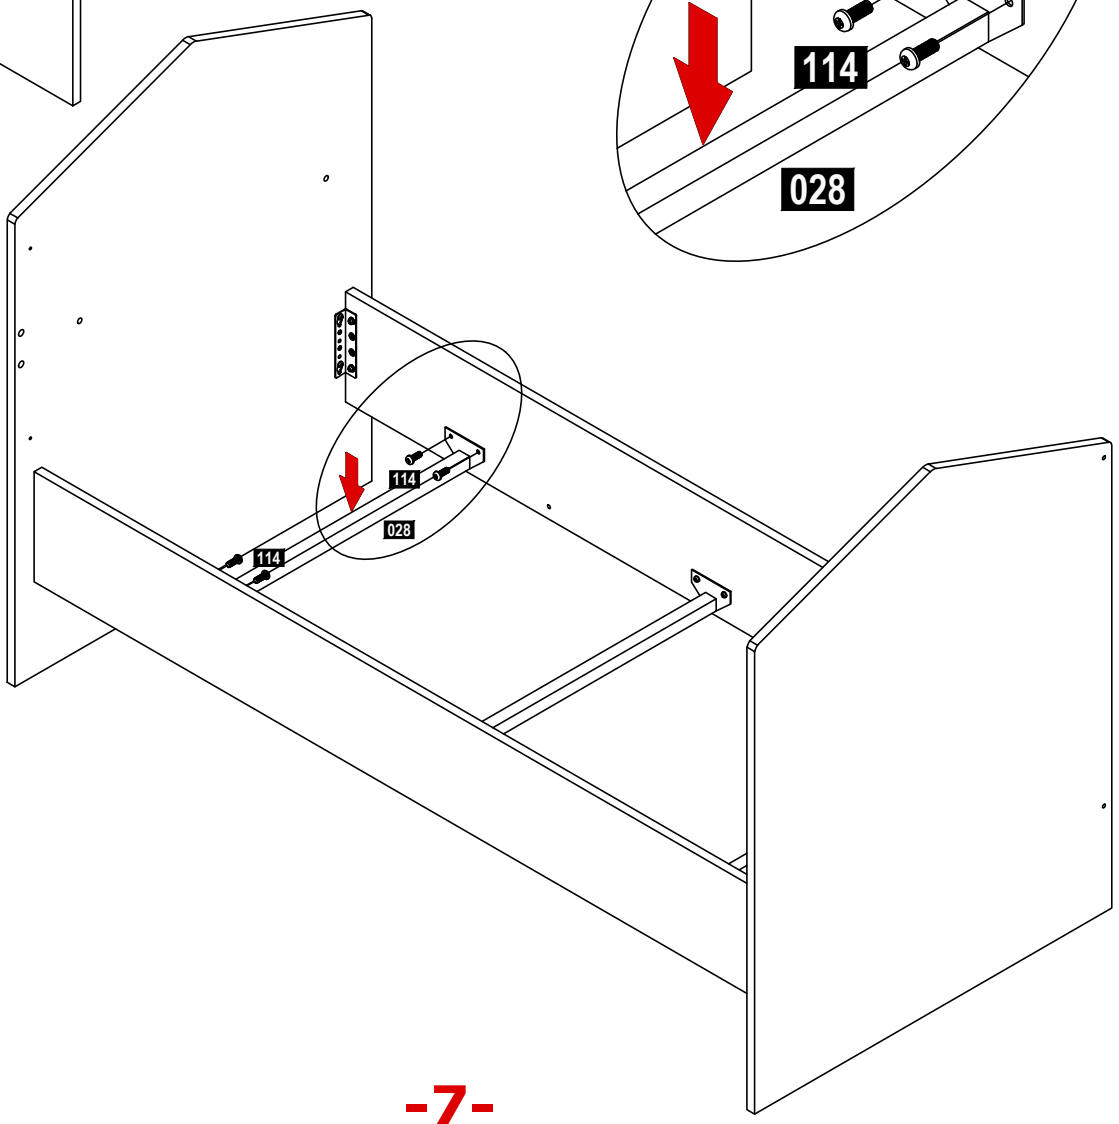

4

2234

028		3x
114		12x