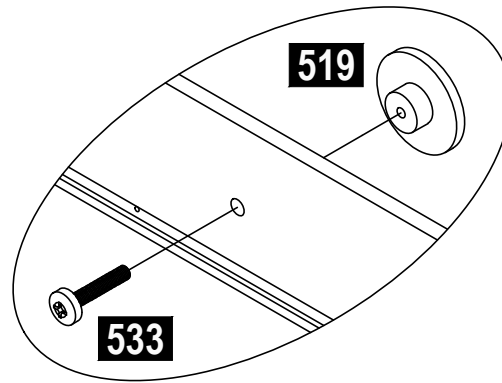

ACCESSORIE NO : 520
MANNESMAN 1711(M-087)

1 ADET

FR-002

NO	ADET/PCS	ÖLÇÜ/DIMENSIONS	NO	ADET/PCS	ÖLÇÜ/DIMENSIONS	NO	ADET/PCS	ÖLÇÜ/DIMENSIONS
01	1	1098 X 836	11	1	414 X 388			
02	1	1098 X 836	12	1	414 X 388			
03	1	1711 X 223	13	1	414 X 398			
04	1	1711 X 223	14	1	410 X 383			
05	1	1711 X 654	15	2	414 X 64			
06	1	1251 X 478	16	2	410 X 189			
07	2	1650 X 345	17	2	350 X 120			
08	1	788 X 523	18	2	350 X 120			
09	1	788 X 523	19	2	368 X 120			
10	1	786 X 414	20	2	378 X 337			

6x

12x

3x

3

2234

4

2234

097