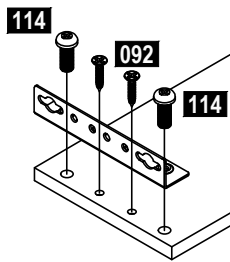

1

2234

031

4x

092

8x

114

8x

03

04