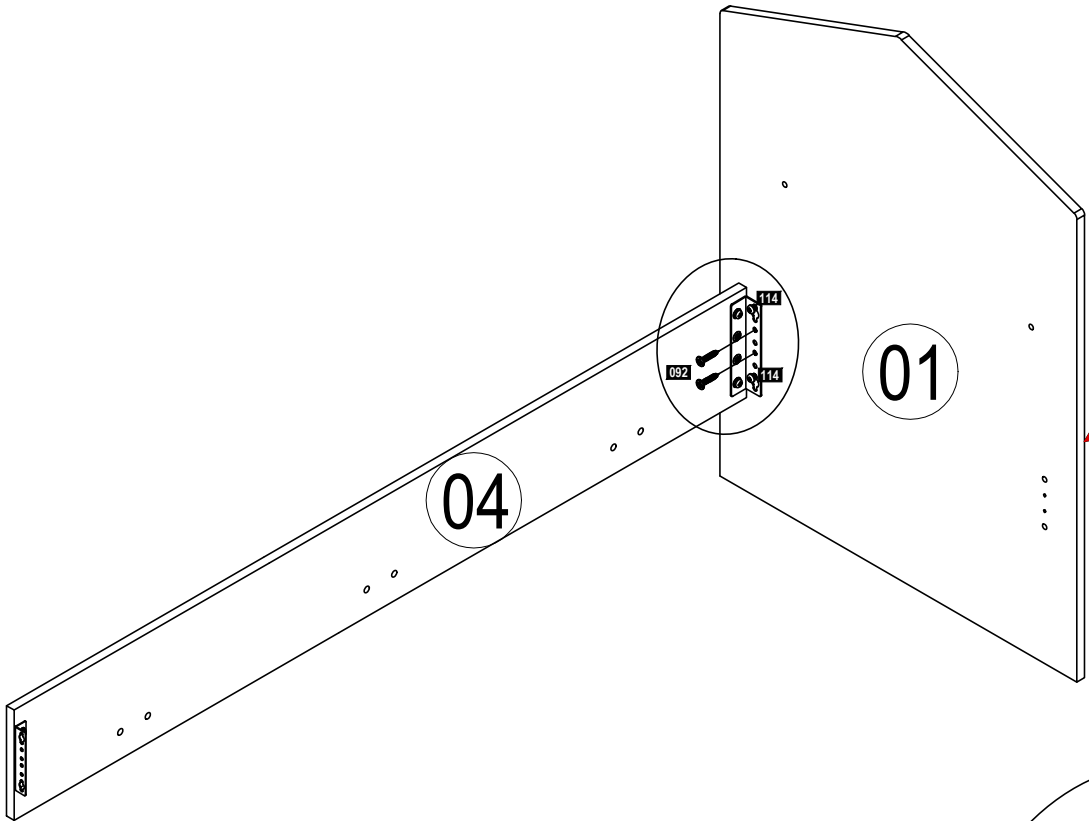

2

2234

092		4x
114		4x