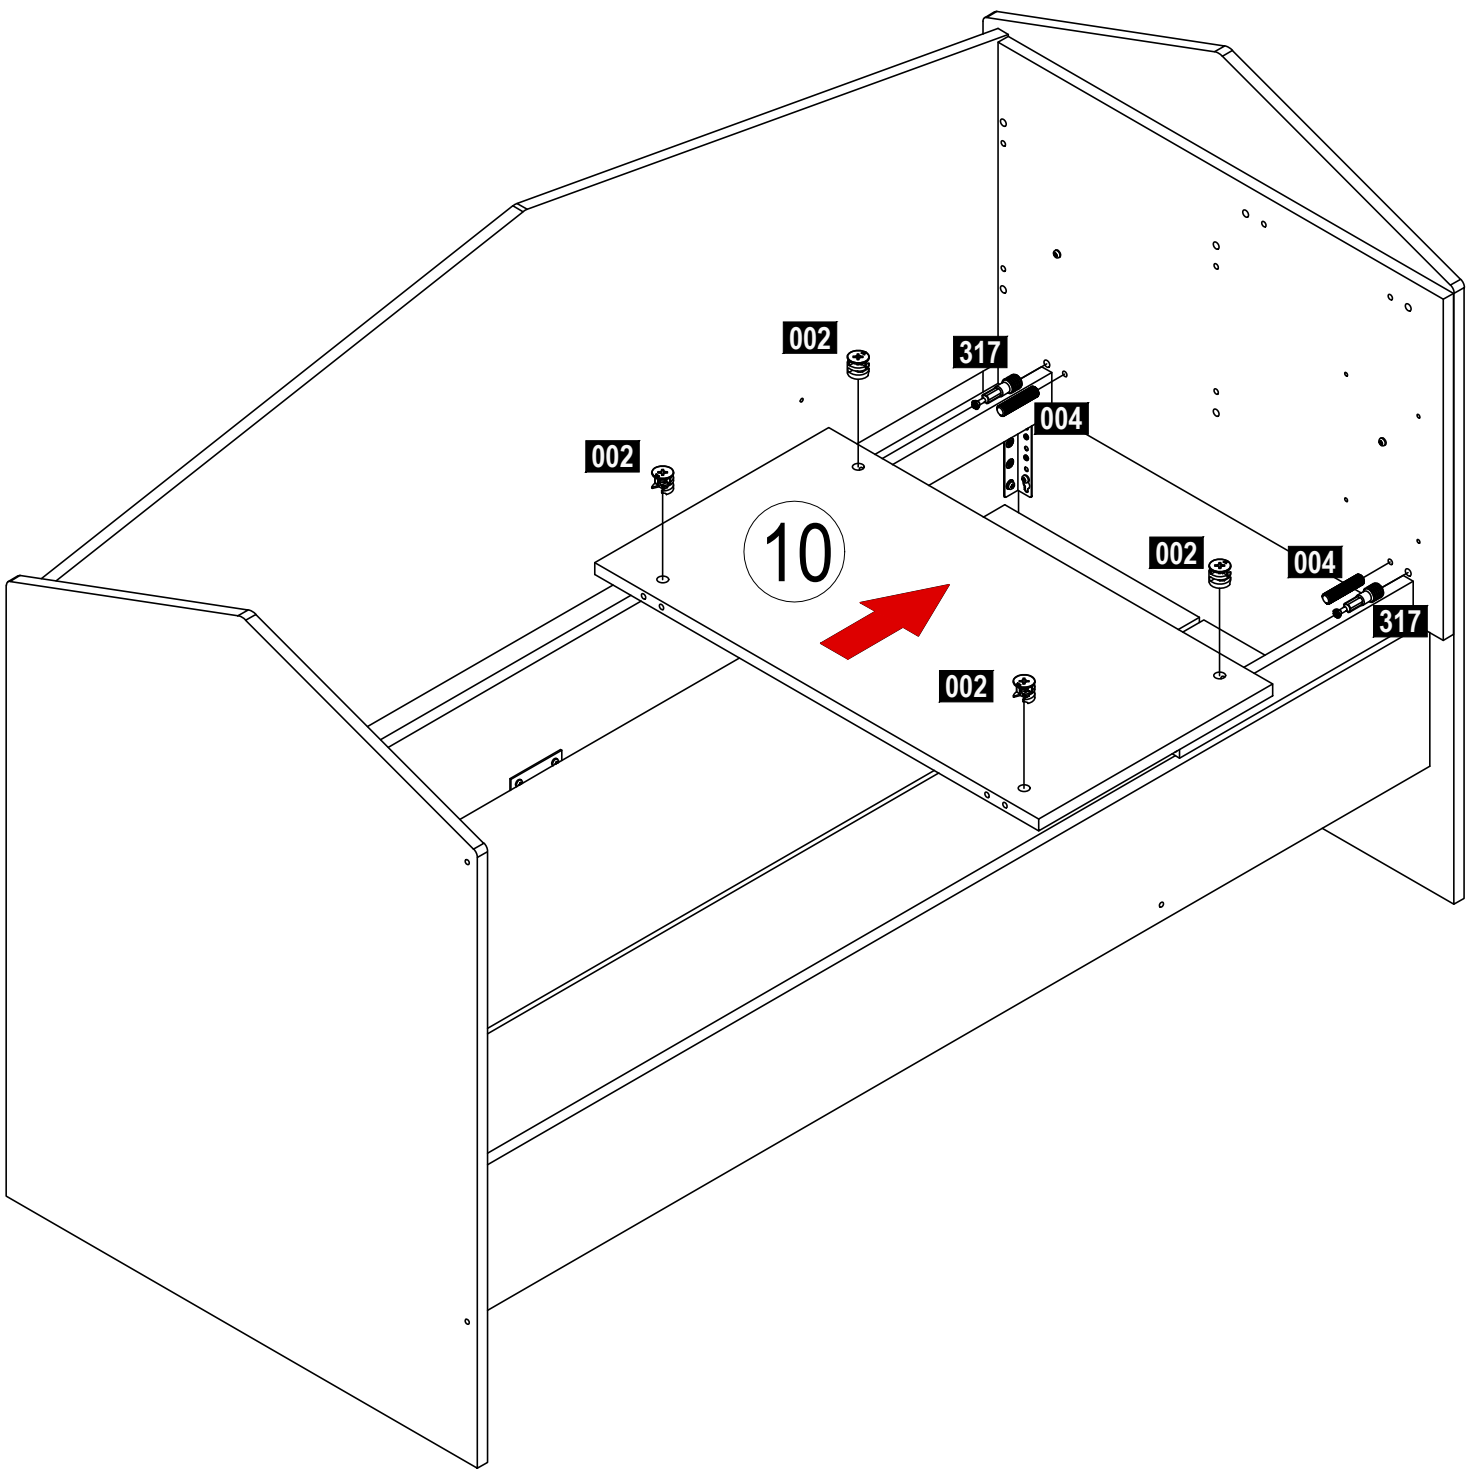

8

2234

004

2x

002

4x

317

2x

002