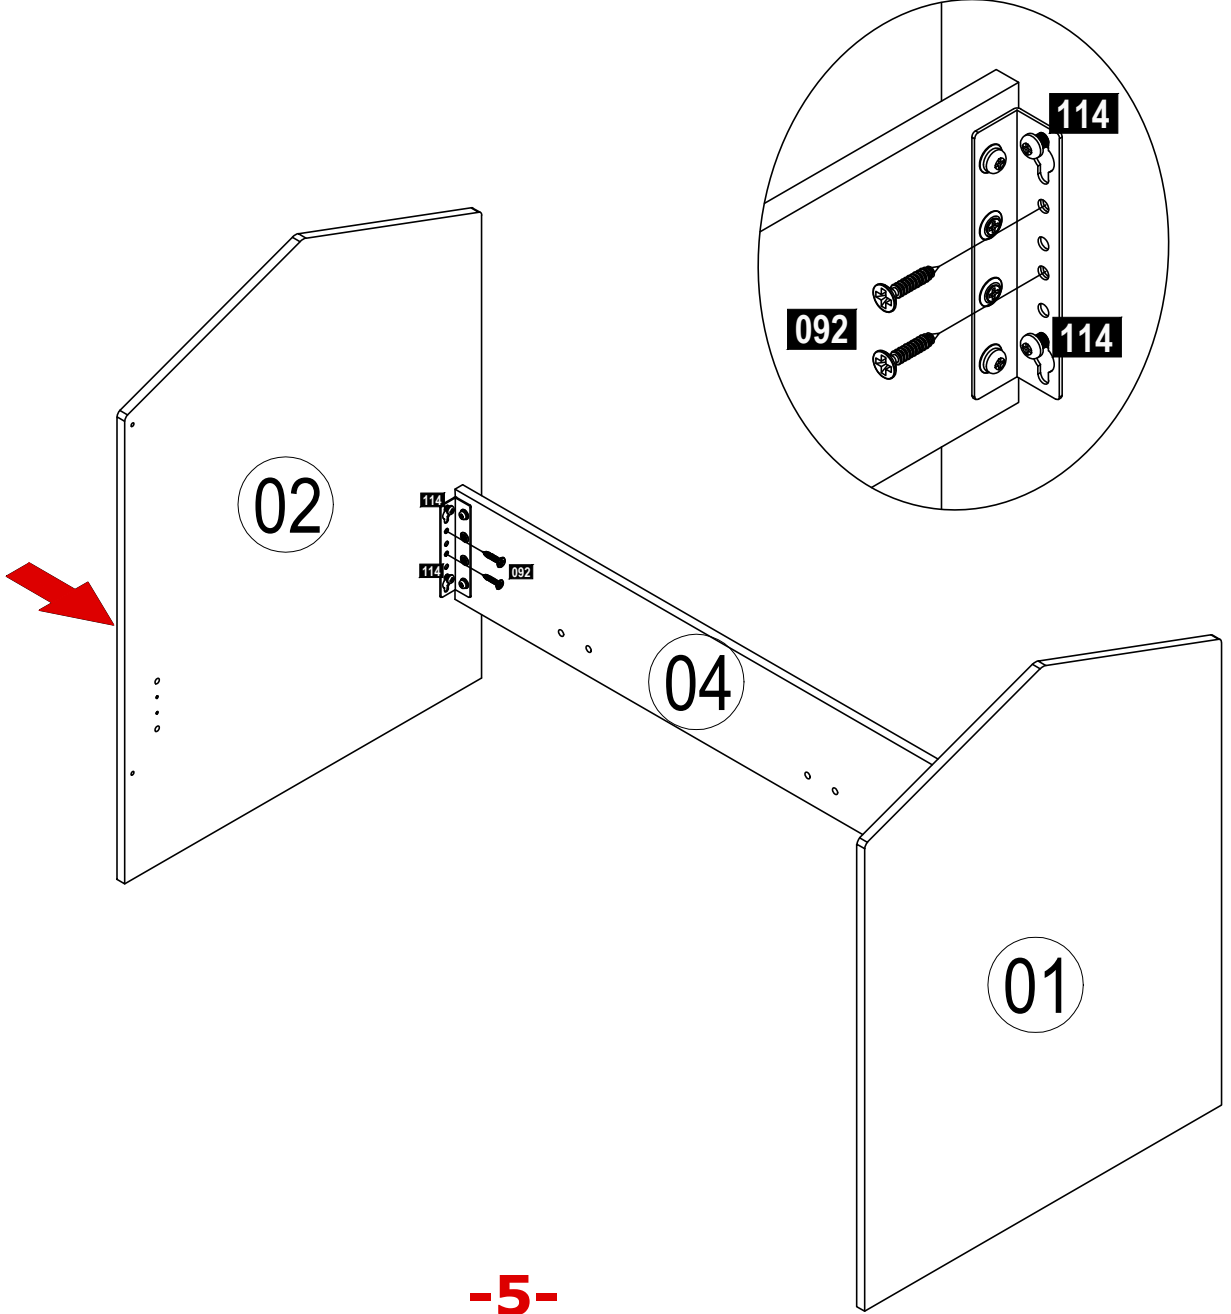

2

2234

092		4x
114		4x