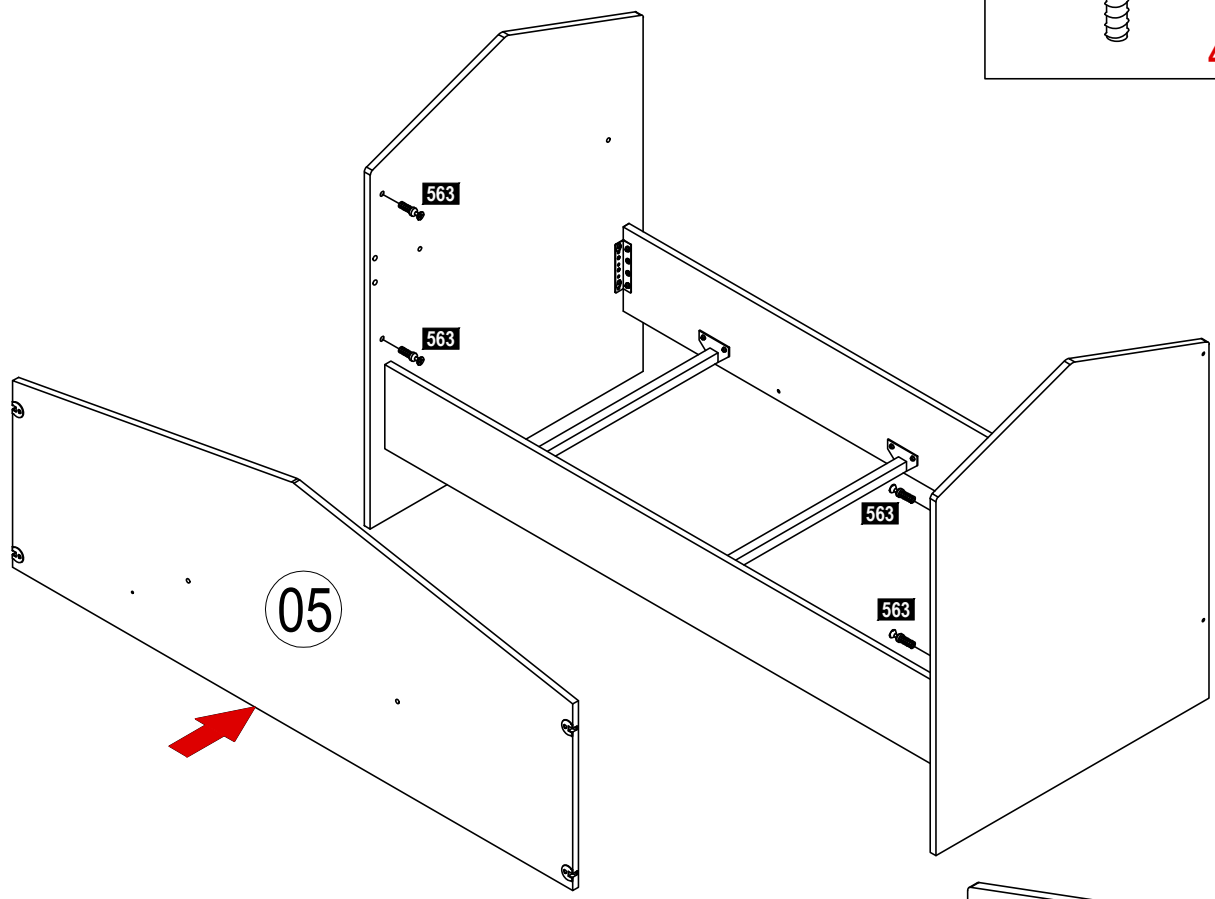

5

2234

563

4x

520

1x

114

4x

107

2x