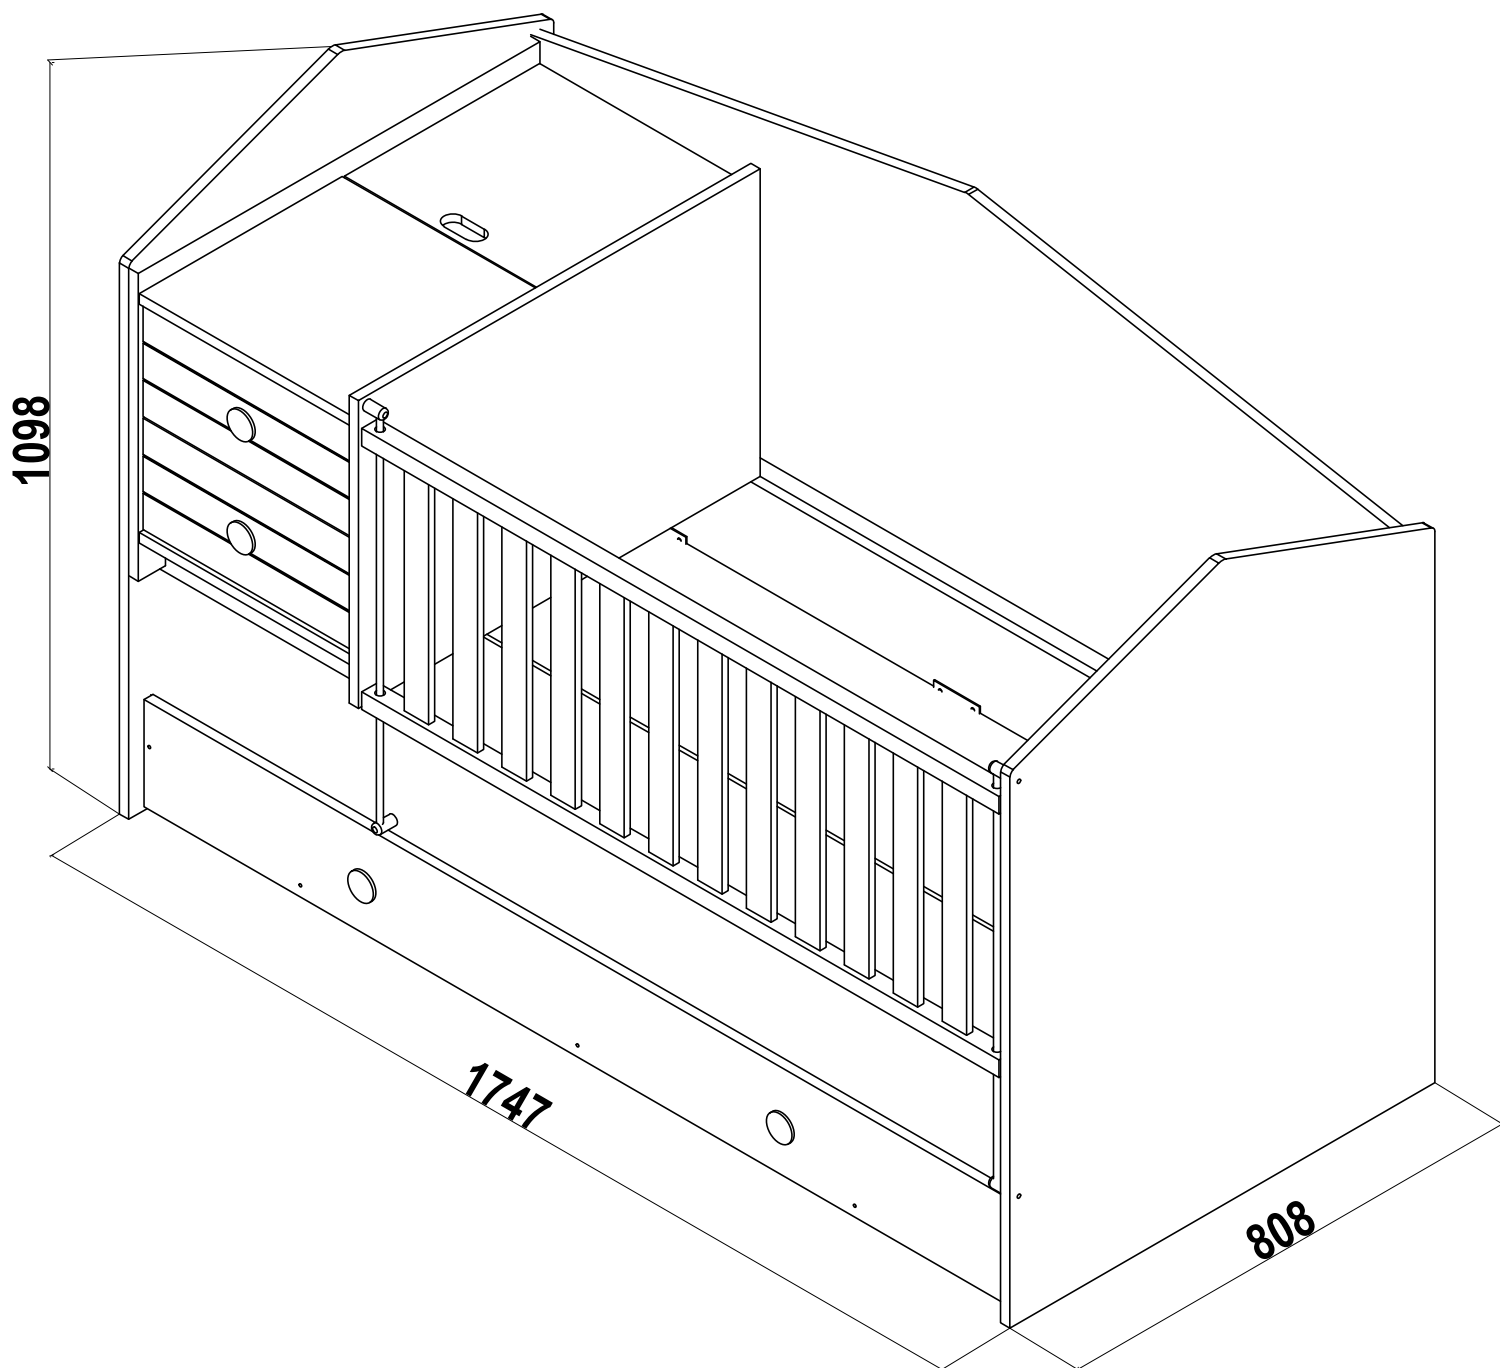

ACCESSORIE NO : 520
MANNESMAN 1711(M-087)

1 ADET

FR-002

NO	ADET/PCS	ÖLÇÜ/DIMENSIONS	NO	ADET/PCS	ÖLÇÜ/DIMENSIONS	NO	ADET/PCS	ÖLÇÜ/DIMENSIONS
01	1	1098 X 836	11	1	414 X 388			
02	1	1098 X 836	12	1	414 X 388			
03	1	1711 X 223	13	1	414 X 398			
04	1	1711 X 223	14	1	410 X 383			
05	1	1711 X 654	15	2	414 X 64			
06	1	1251 X 478	16	2	410 X 189			
07	2	1650 X 345	17	2	350 X 120			
08	1	788 X 523	18	2	350 X 120			
09	1	788 X 523	19	2	368 X 120			
10	1	786 X 414	20	2	378 X 337			