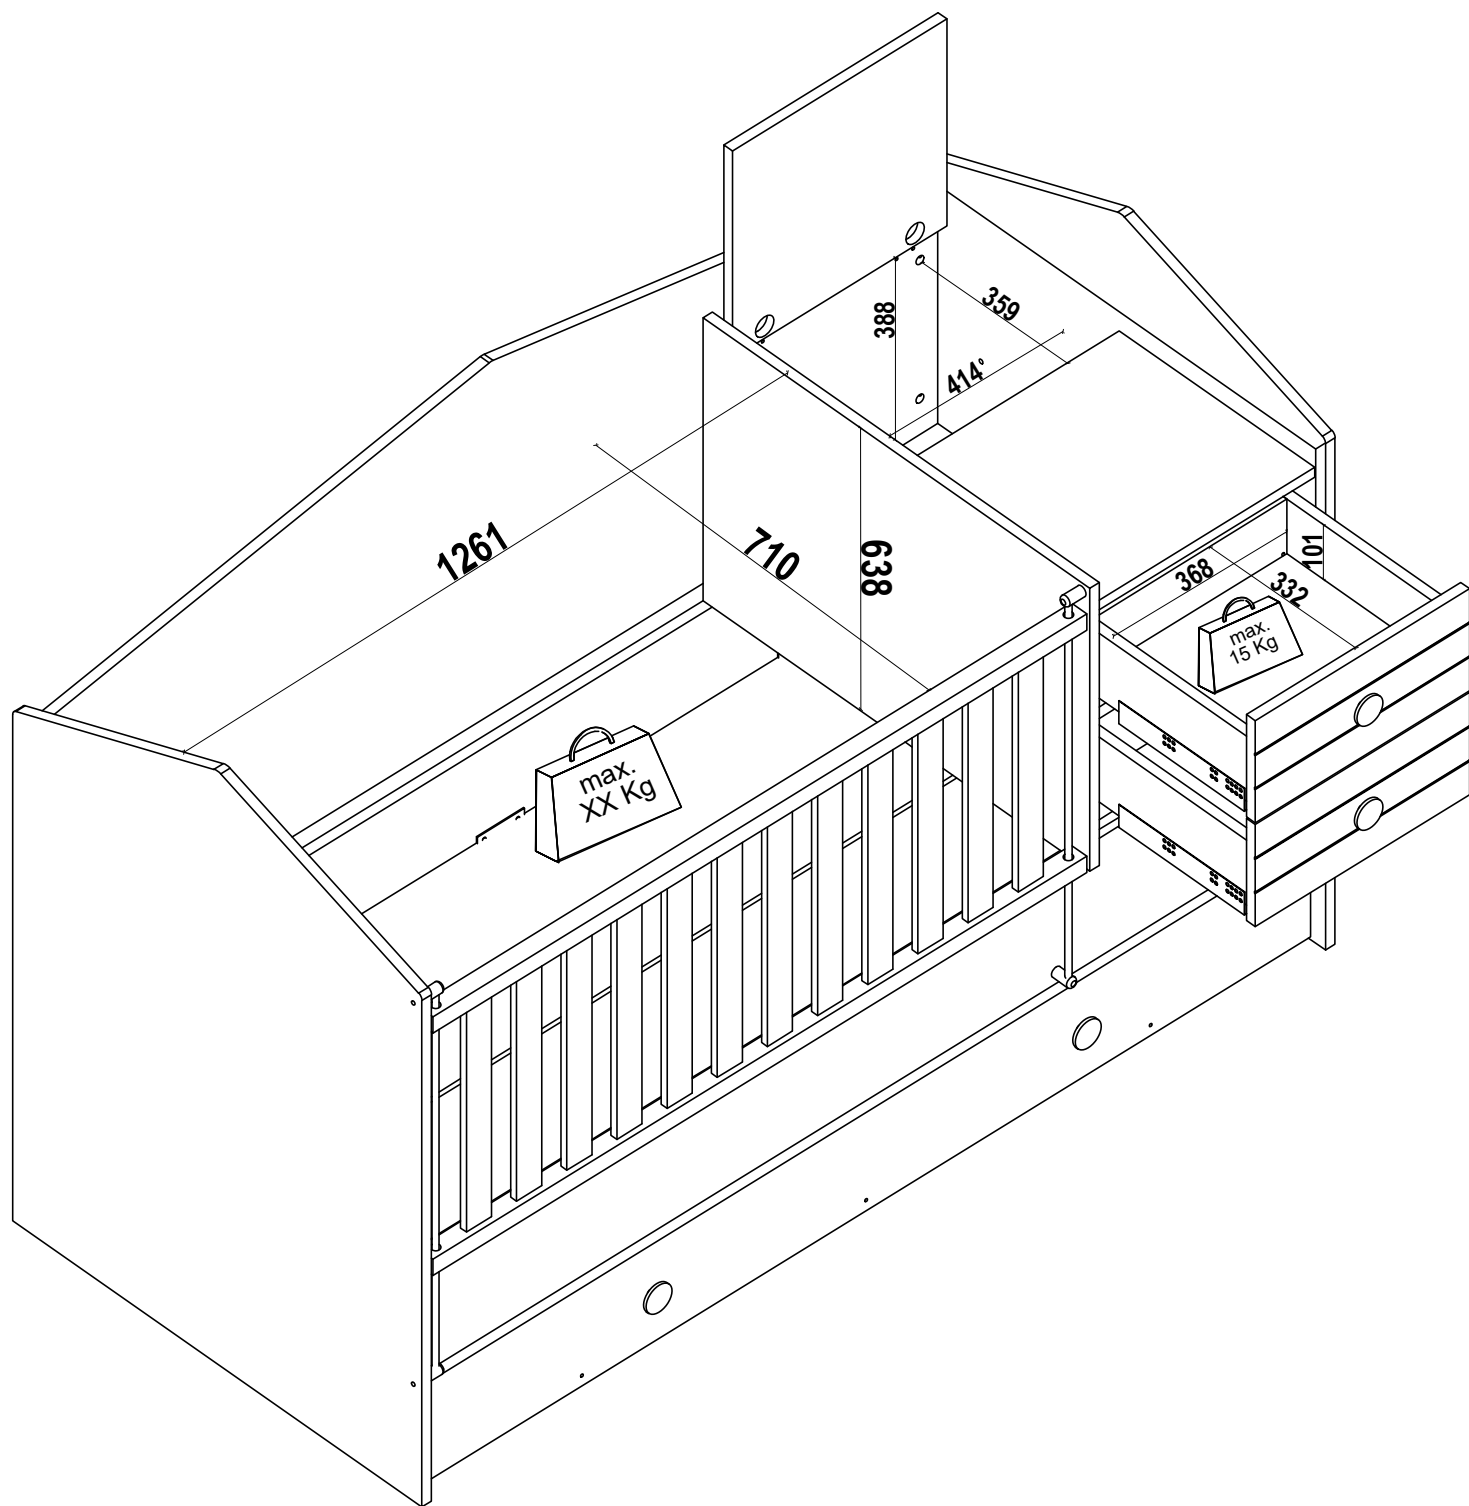

ACCESSORIE NO : 520
MANNESMAN 1711(M-087)

1 ADET

FR-002

NO	ADET/PCS	ÖLÇÜ/DIMENSIONS	NO	ADET/PCS	ÖLÇÜ/DIMENSIONS	NO	ADET/PCS	ÖLÇÜ/DIMENSIONS
01	1	1098 X 836	11	1	414 X 388			
02	1	1098 X 836	12	1	414 X 388			
03	1	1711 X 223	13	1	414 X 398			
04	1	1711 X 223	14	1	410 X 383			
05	1	1711 X 654	15	2	414 X 64			
06	1	1251 X 478	16	2	410 X 189			
07	2	1650 X 345	17	2	350 X 120			
08	1	788 X 523	18	2	350 X 120			
09	1	788 X 523	19	2	368 X 120			
10	1	786 X 414	20	2	378 X 337			