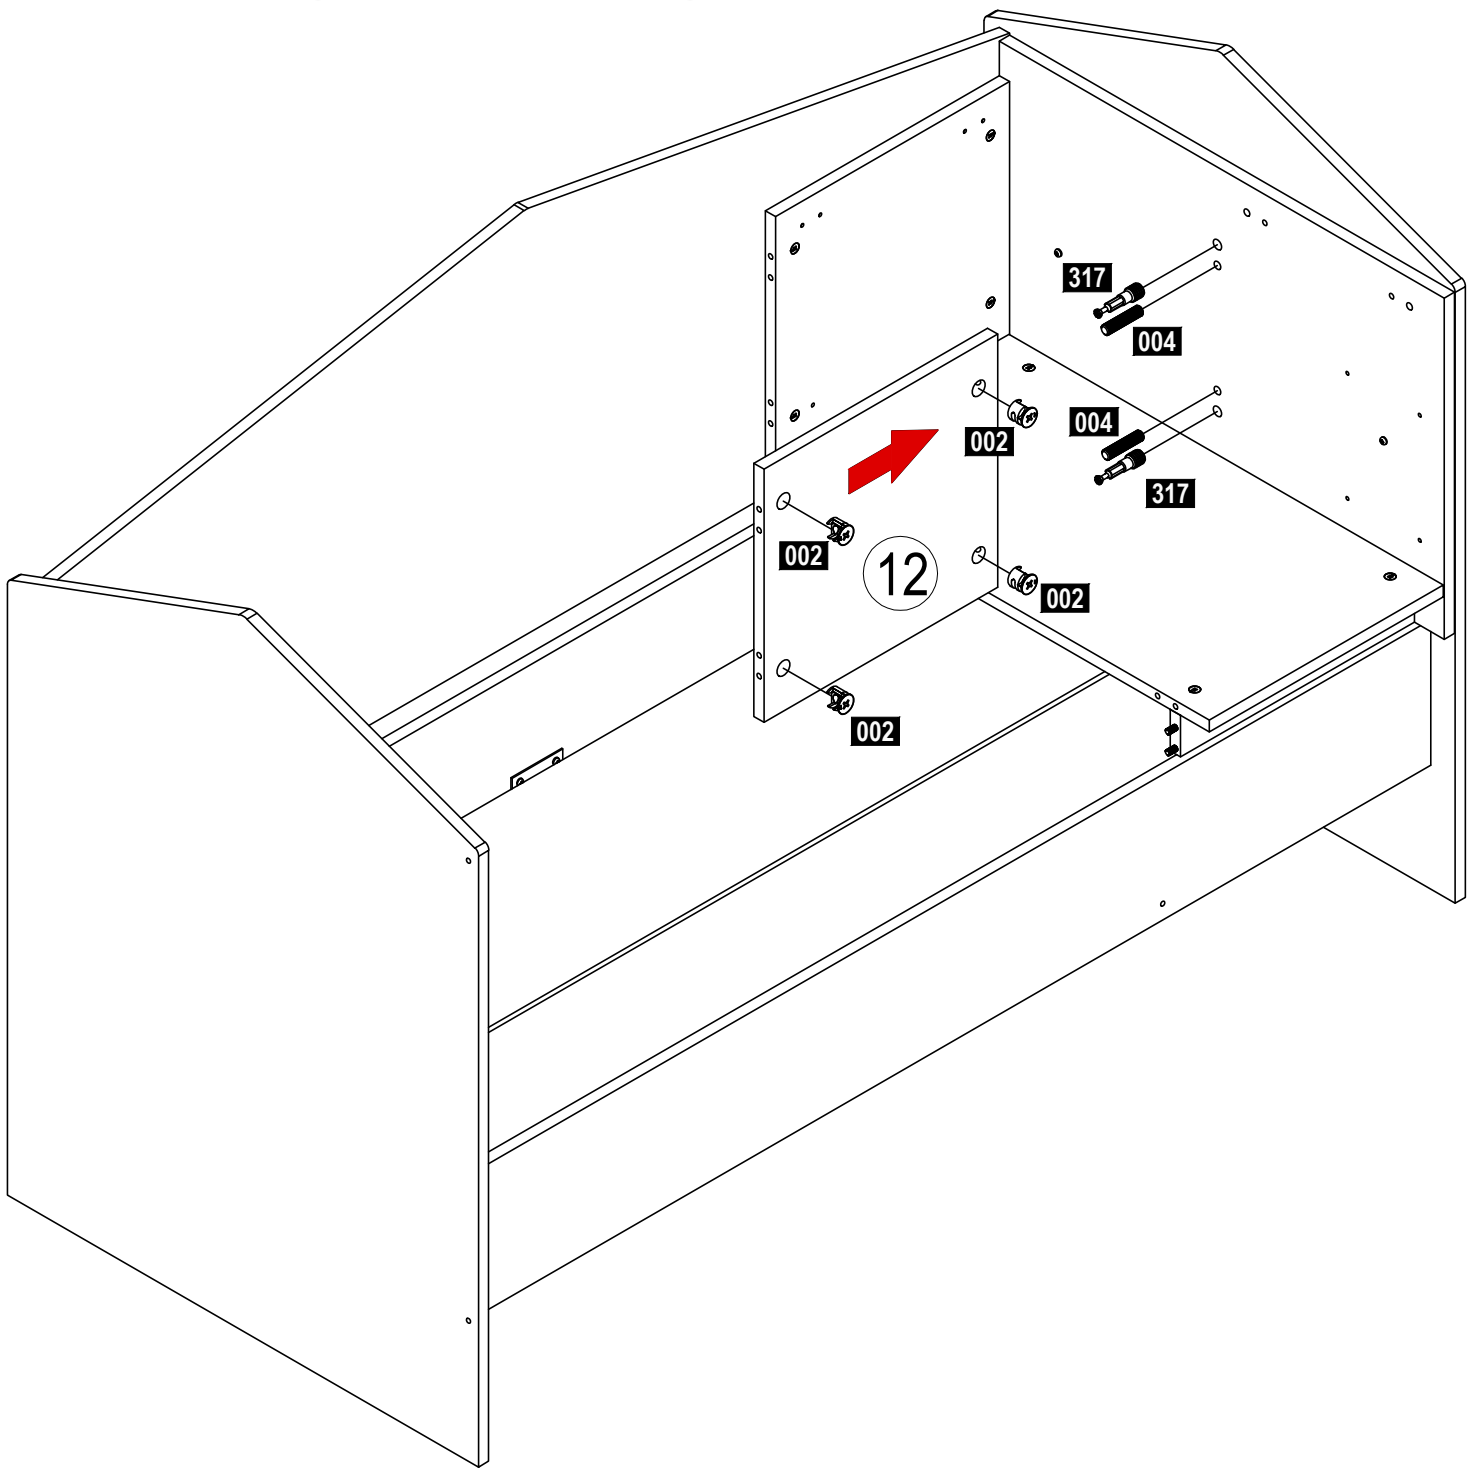

10

2234

004

2x

002

4x

317

2x