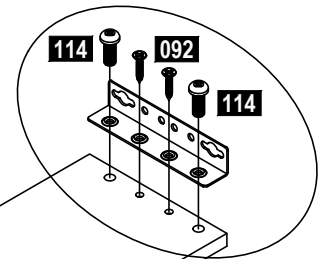

1

2234

031

4x

092

8x

114

8x

03

04