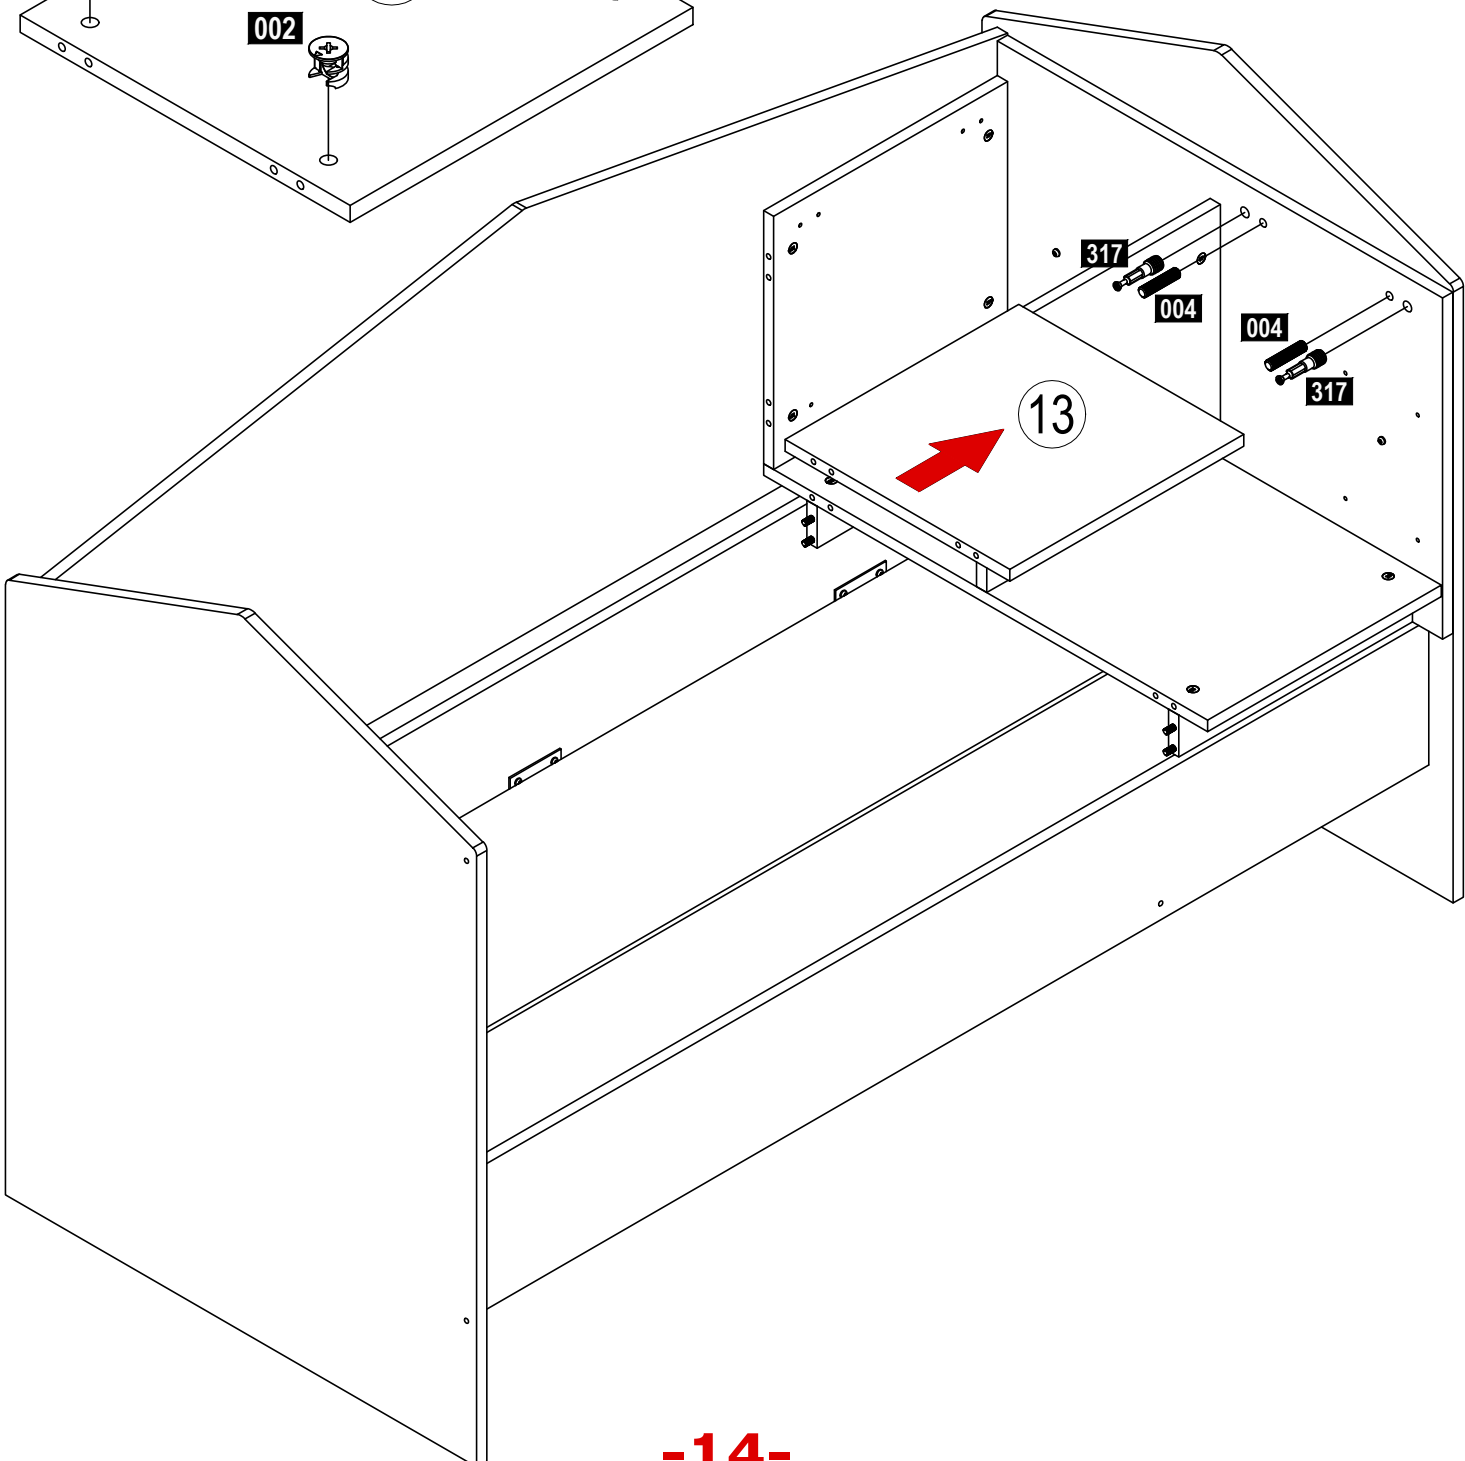

11

2234

002

4x

317

2x

004

2x