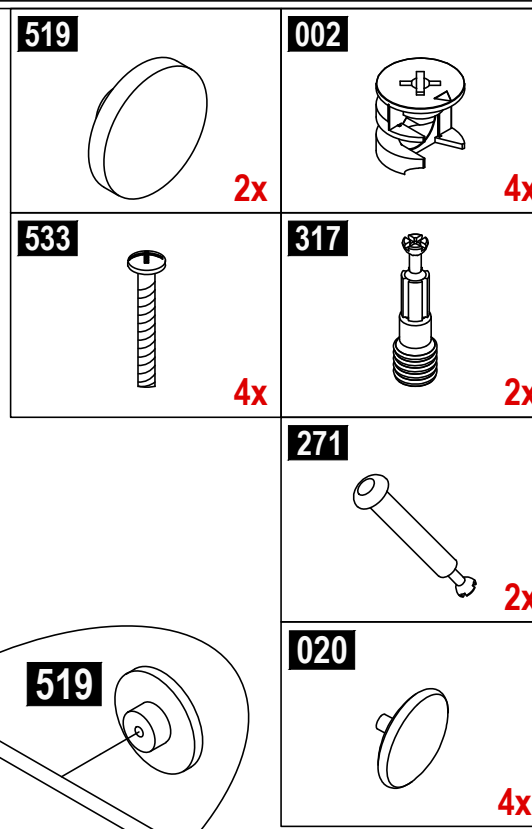

FR-002

NO	ADET/PCS	ÖLÇÜ/DIMENSIONS	NO	ADET/PCS	ÖLÇÜ/DIMENSIONS	NO	ADET/PCS	ÖLÇÜ/DIMENSIONS
21	2	710 X 148						
22	1	1701 X 182						
23	1	1701 X 148						
24	1	1669 X 357						
25	1							

1

2234

317

4x

002

6x

12x

3x

3

2234

4

2234

097