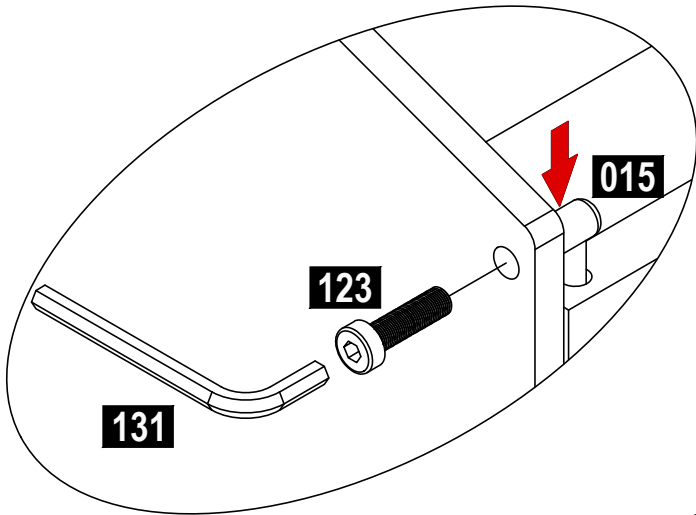

21

2234

131

015

2x

123

2x