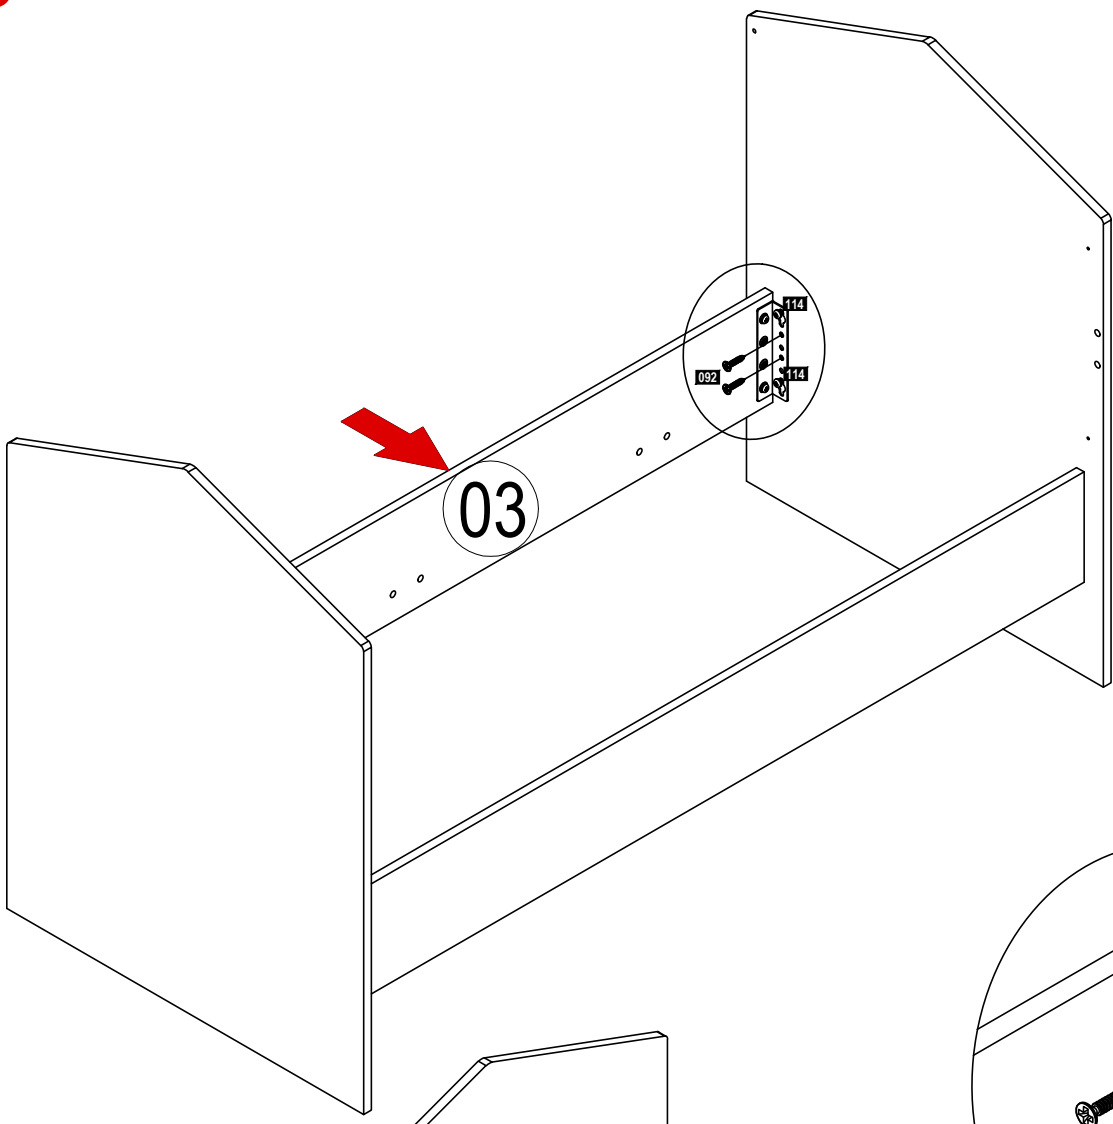

3

2234

092		4x
114		4x