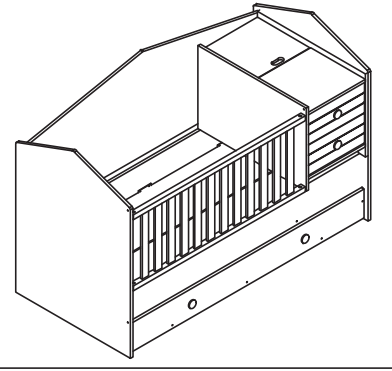

caploonba

GRUP : **BİRDHOUSE**
GROUP : **BİRDHOUSE**
ÜRÜN : **BÜYÜYEN KARYOLA**
PRODUCT : **EXTENDTABLE BED**
RENK : **SİS GRİ & BEYAZ**
COLOUR : **FOG GREY & WHITE**

KOD : **2234**
CODE : **2234**

AKSESUAR LİSTESİ / ACCESSORIES LIST