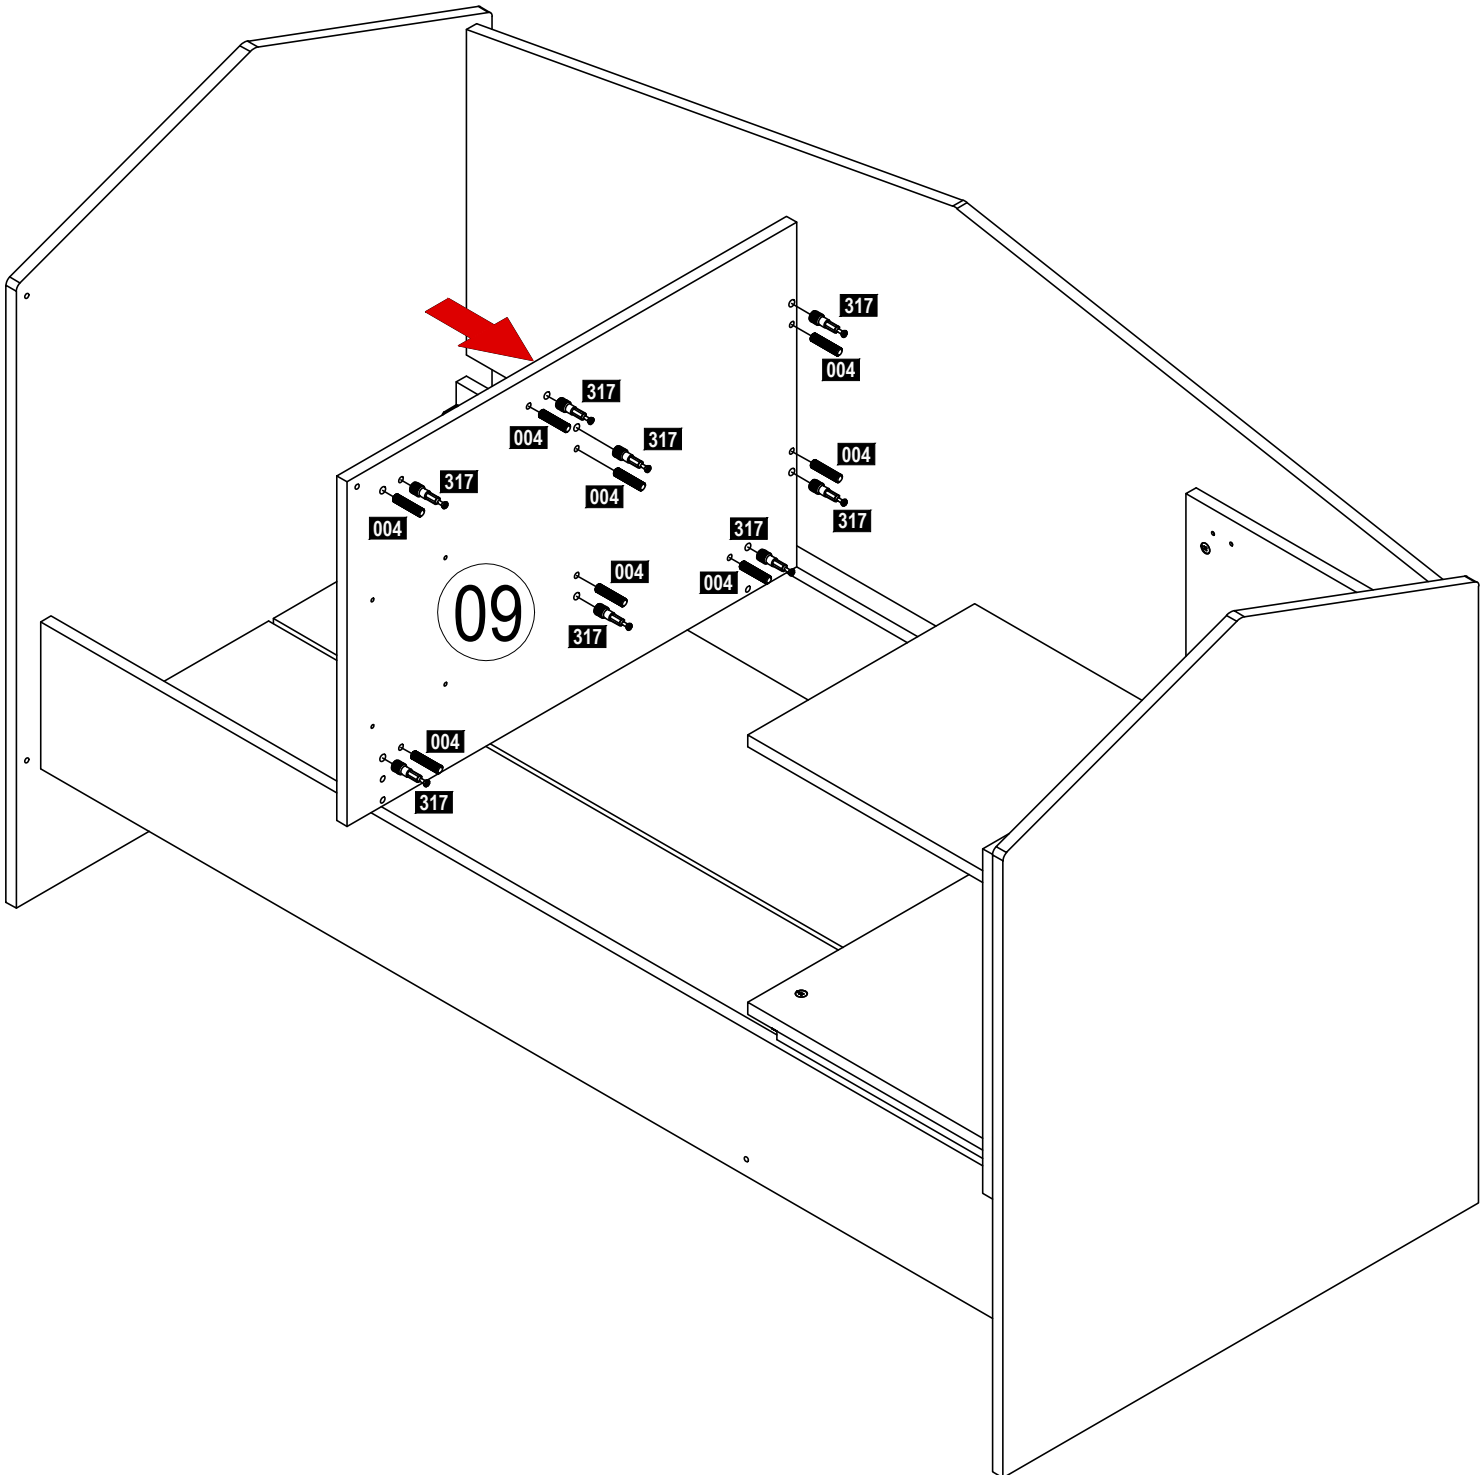

317

8x

004

8x