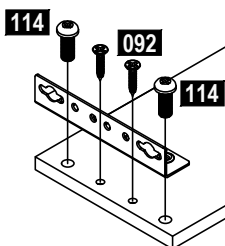

1

2234

031

4x

092

8x

114

8x

03

04