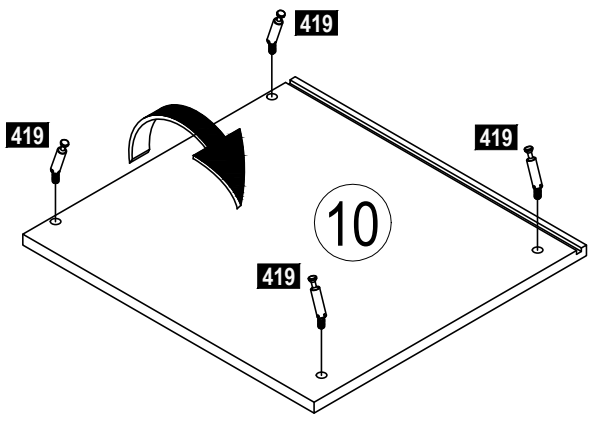

FR-002

NO	ADET/PCS	ÖLÇÜ/DIMENSIONS	NO	ADET/PCS	ÖLÇÜ/DIMENSIONS	NO	ADET/PCS	ÖLÇÜ/DIMENSIONS
01	1	1714 X 509	11	1	490 X 462			
02	1	1540 X 509						
03	1	532 X 499						
04	1	490 X 462						
05	1	560 X 524						
06	1	490 X 462						
07	1	1714 X 497						
08	2	418 X 50						
09	1	372 X 50						
10	1	1728 X 473						

YEDEK PARÇA SİPARİŞLERİNİ RESME BAKARAK PARÇA NUMARASINA GÖRE VERİNİZ  
PLEASE ORDER THE SPARE PARTS ACCORDING TO THE REFERENCE NUMBER ON THE DRAWING

**1**

**2239**

- 002

4x
- 001

4x
- 004

4x

3

2238

012

2x

4

2239

<p><b>605</b></p> <p>1x</p>	<p><b>002</b></p> <p>4x</p>
<p><b>094</b></p> <p>3x</p>	<p><b>001</b></p> <p>4x</p>
<p><b>406</b></p> <p>8x</p>	<p><b>004</b></p> <p>4x</p>
<p><b>120</b></p> <p>8x</p>	

**5**

**2239**

6

2239

- 021**  1x
- 182**  2x
- 092**  12x
- 519**  1x
- 533**  1x