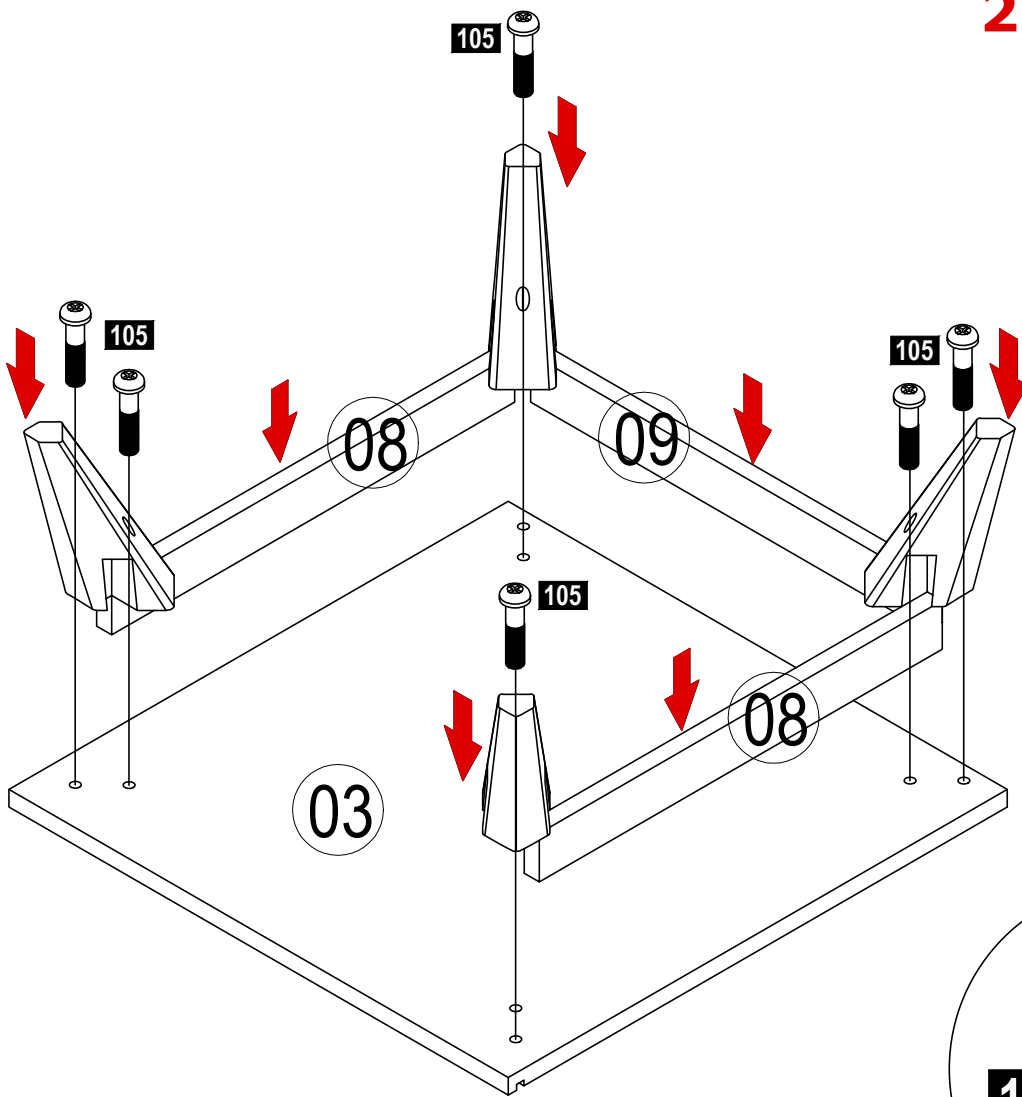

FR-002

NO	ADET/PCS	ÖLÇÜ/DIMENSIONS	NO	ADET/PCS	ÖLÇÜ/DIMENSIONS	NO	ADET/PCS	ÖLÇÜ/DIMENSIONS
01	1	1714 X 509	11	1	490 X 462			
02	1	1540 X 509						
03	1	532 X 499						
04	1	490 X 462						
05	1	560 X 524						
06	1	490 X 462						
07	1	1714 X 497						
08	2	418 X 50						
09	1	372 X 50						
10	1	1728 X 473						

YEDEK PARÇA SİPARİŞLERİNİ RESME BAKARAK PARÇA NUMARASINA GÖRE VERİNİZ  
PLEASE ORDER THE SPARE PARTS ACCORDING TO THE REFERENCE NUMBER ON THE DRAWING

**1**

**2239**

- 002

4x
- 001

4x
- 004

4x

3