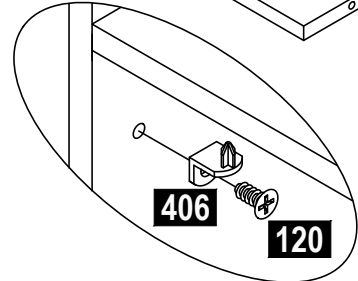

FR-002

NO	ADET/PCS	ÖLÇÜ/DIMENSIONS	NO	ADET/PCS	ÖLÇÜ/DIMENSIONS	NO	ADET/PCS	ÖLÇÜ/DIMENSIONS
01	1	1714 X 509	11	1	490 X 462			
02	1	1540 X 509						
03	1	532 X 499						
04	1	490 X 462						
05	1	560 X 524						
06	1	490 X 462						
07	1	1714 X 497						
08	2	418 X 50						
09	1	372 X 50						
10	1	1728 X 473						

YEDEK PARÇA SİPARİŞLERİNİ RESME BAKARAK PARÇA NUMARASINA GÖRE VERİNİZ  
PLEASE ORDER THE SPARE PARTS ACCORDING TO THE REFERENCE NUMBER ON THE DRAWING

**1**

**2239**

- 002

4x
- 001

4x
- 004

4x

3

2238

012

2x

4

2239

<p><b>605</b></p> <p>1x</p>	<p><b>002</b></p> <p>4x</p>
<p><b>094</b></p> <p>3x</p>	<p><b>001</b></p> <p>4x</p>
<p><b>406</b></p> <p>8x</p>	<p><b>004</b></p> <p>4x</p>
<p><b>120</b></p> <p>8x</p>	

**5**

**2239**

6

2239

- 021**  1x
- 182**  2x
- 092**  12x
- 519**  1x
- 533**  1x