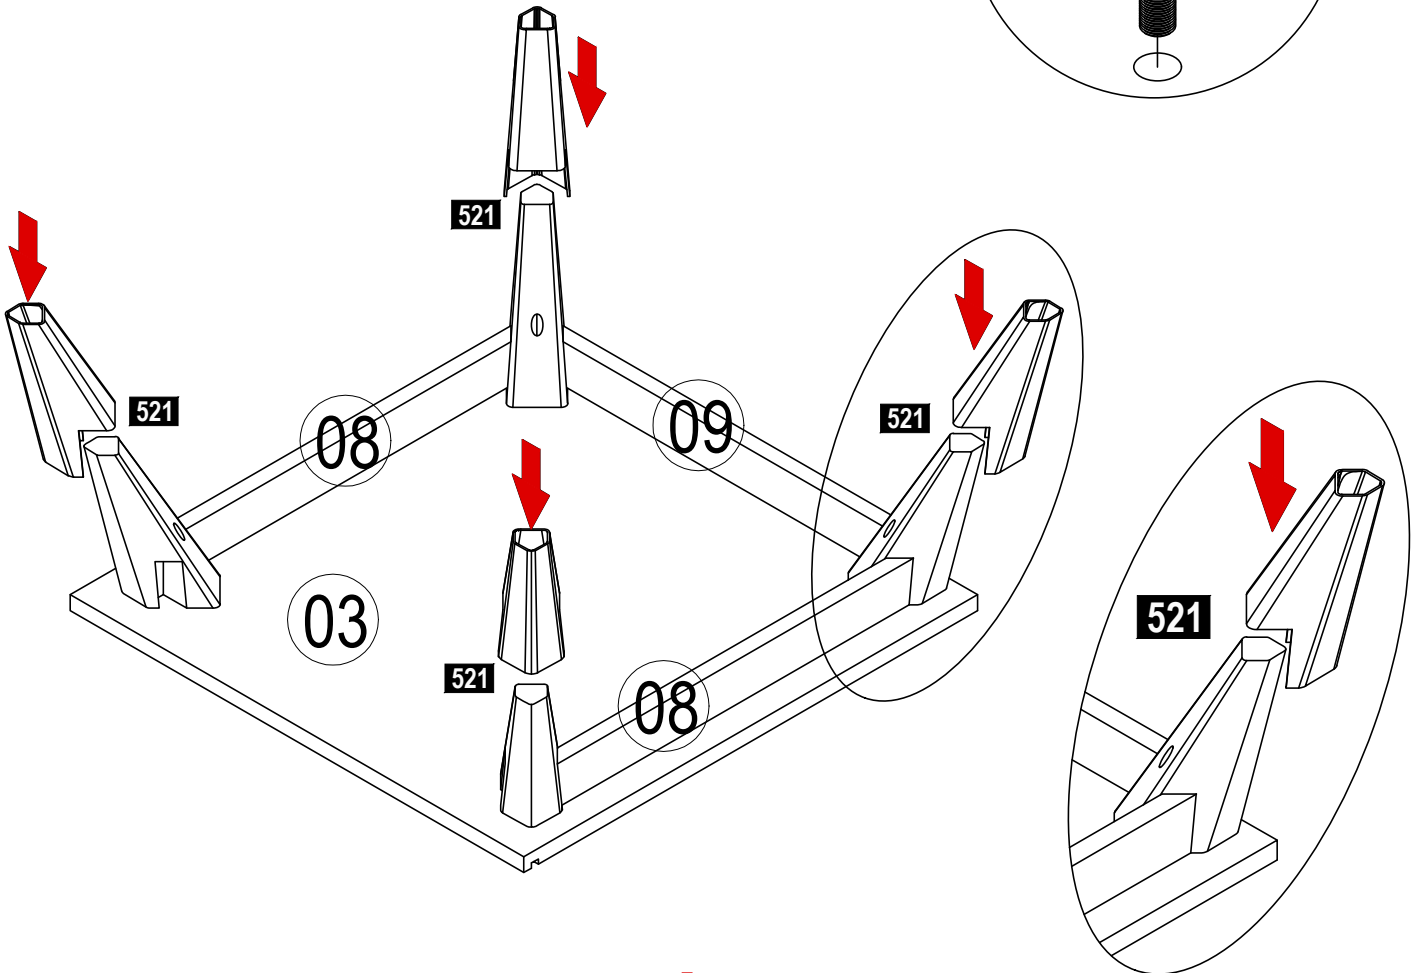

FR-002

NO	ADET/PCS	ÖLÇÜ/DIMENSIONS	NO	ADET/PCS	ÖLÇÜ/DIMENSIONS	NO	ADET/PCS	ÖLÇÜ/DIMENSIONS
01	1	1714 X 509	11	1	490 X 462			
02	1	1540 X 509						
03	1	532 X 499						
04	1	490 X 462						
05	1	560 X 524						
06	1	490 X 462						
07	1	1714 X 497						
08	2	418 X 50						
09	1	372 X 50						
10	1	1728 X 473						

YEDEK PARÇA SİPARİŞLERİNİ RESME BAKARAK PARÇA NUMARASINA GÖRE VERİNİZ  
PLEASE ORDER THE SPARE PARTS ACCORDING TO THE REFERENCE NUMBER ON THE DRAWING

**1**

**2239**

- 002

4x
- 001

4x
- 004

4x

3