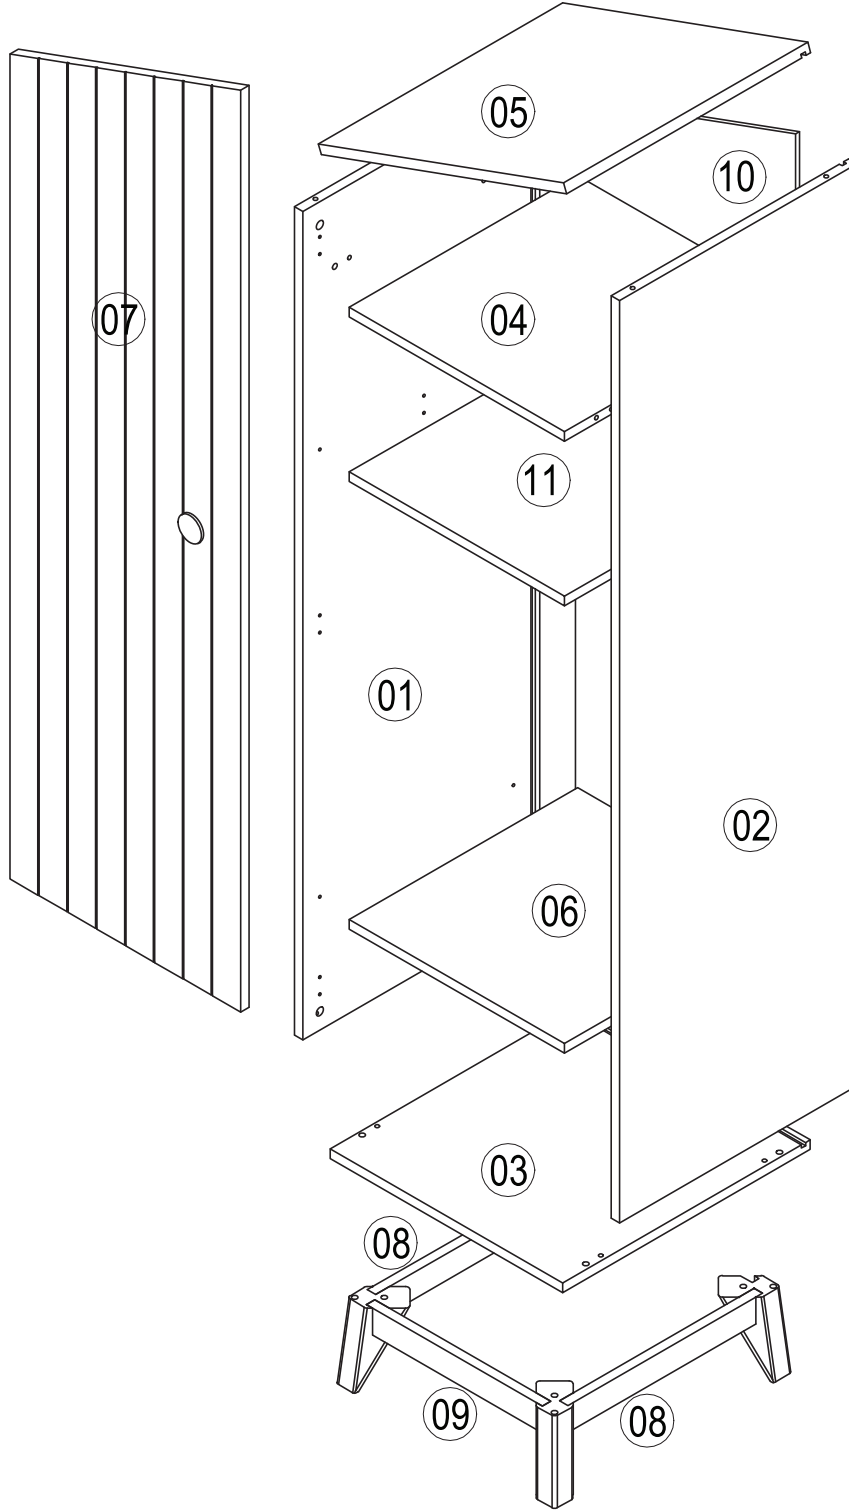

# caploonba

**GRUP** : BİRDHOUSE  
**GROUP** : BİRDHOUSE  
**ÜRÜN** : SOL DOLAP  
**PRODUCT** : LEFT WARDROBE  
**RENK** : SİS GRİ & BEYAZ  
**COLOUR** : FOG GREY & WHITE

**KOD** : 2239  
**CODE** : 2239

FR-002

NO	ADET/PCS	ÖLÇÜ/DIMENSIONS	NO	ADET/PCS	ÖLÇÜ/DIMENSIONS	NO	ADET/PCS	ÖLÇÜ/DIMENSIONS
01	1	1714 X 509	11	1	490 X 462			
02	1	1540 X 509						
03	1	532 X 499						
04	1	490 X 462						
05	1	560 X 524						
06	1	490 X 462						
07	1	1714 X 497						
08	2	418 X 50						
09	1	372 X 50						
10	1	1728 X 473						

YEDEK PARÇA SİPARİŞLERİNİ RESME BAKARAK PARÇA NUMARASINA GÖRE VERİNİZ  
PLEASE ORDER THE SPARE PARTS ACCORDING TO THE REFERENCE NUMBER ON THE DRAWING

**1**

**2239**

- 002

4x
- 001

4x
- 004

4x

3