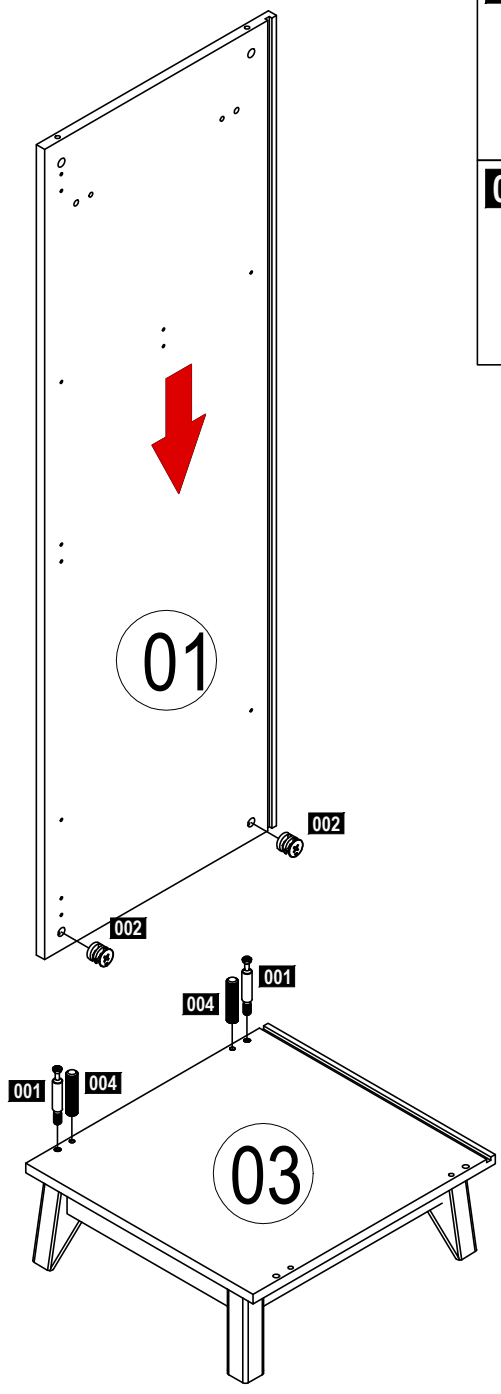

FR-002

NO	ADET/PCS	ÖLÇÜ/DIMENSIONS	NO	ADET/PCS	ÖLÇÜ/DIMENSIONS	NO	ADET/PCS	ÖLÇÜ/DIMENSIONS
01	1	1714 X 509	11	1	490 X 462			
02	1	1540 X 509						
03	1	532 X 499						
04	1	490 X 462						
05	1	560 X 524						
06	1	490 X 462						
07	1	1714 X 497						
08	2	418 X 50						
09	1	372 X 50						
10	1	1728 X 473						

YEDEK PARÇA SİPARİŞLERİNİ RESME BAKARAK PARÇA NUMARASINA GÖRE VERİNİZ  
PLEASE ORDER THE SPARE PARTS ACCORDING TO THE REFERENCE NUMBER ON THE DRAWING

**1**

**2239**

- 002

4x
- 001

4x
- 004

4x

3

2238

012

2x

4

2239

<p><b>605</b></p> <p>1x</p>	<p><b>002</b></p> <p>4x</p>
<p><b>094</b></p> <p>3x</p>	<p><b>001</b></p> <p>4x</p>
<p><b>406</b></p> <p>8x</p>	<p><b>004</b></p> <p>4x</p>
<p><b>120</b></p> <p>8x</p>	

**5**

**2239**

6

2239

- 021**  1x
- 182**  2x
- 092**  12x
- 519**  1x
- 533**  1x