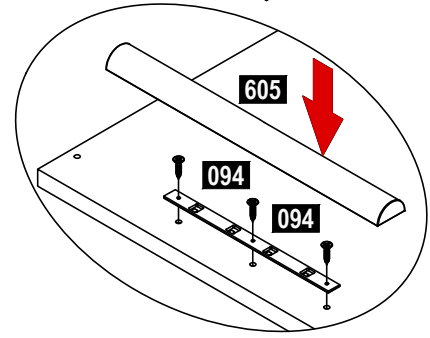

FR-002

NO	ADET/PCS	ÖLÇÜ/DIMENSIONS	NO	ADET/PCS	ÖLÇÜ/DIMENSIONS	NO	ADET/PCS	ÖLÇÜ/DIMENSIONS
01	1	1714 X 509	11	1	490 X 462			
02	1	1540 X 509						
03	1	532 X 499						
04	1	490 X 462						
05	1	560 X 524						
06	1	490 X 462						
07	1	1714 X 497						
08	2	418 X 50						
09	1	372 X 50						
10	1	1728 X 473						

YEDEK PARÇA SİPARİŞLERİNİ RESME BAKARAK PARÇA NUMARASINA GÖRE VERİNİZ  
PLEASE ORDER THE SPARE PARTS ACCORDING TO THE REFERENCE NUMBER ON THE DRAWING

**1**

**2239**

- 002

4x
- 001

4x
- 004

4x

3

2238

012

2x

4

2239

<p><b>605</b></p> <p>1x</p>	<p><b>002</b></p> <p>4x</p>
<p><b>094</b></p> <p>3x</p>	<p><b>001</b></p> <p>4x</p>
<p><b>406</b></p> <p>8x</p>	<p><b>004</b></p> <p>4x</p>
<p><b>120</b></p> <p>8x</p>	

**5**

**2239**

6

2239

- 021**  1x
- 182**  2x
- 092**  12x
- 519**  1x
- 533**  1x