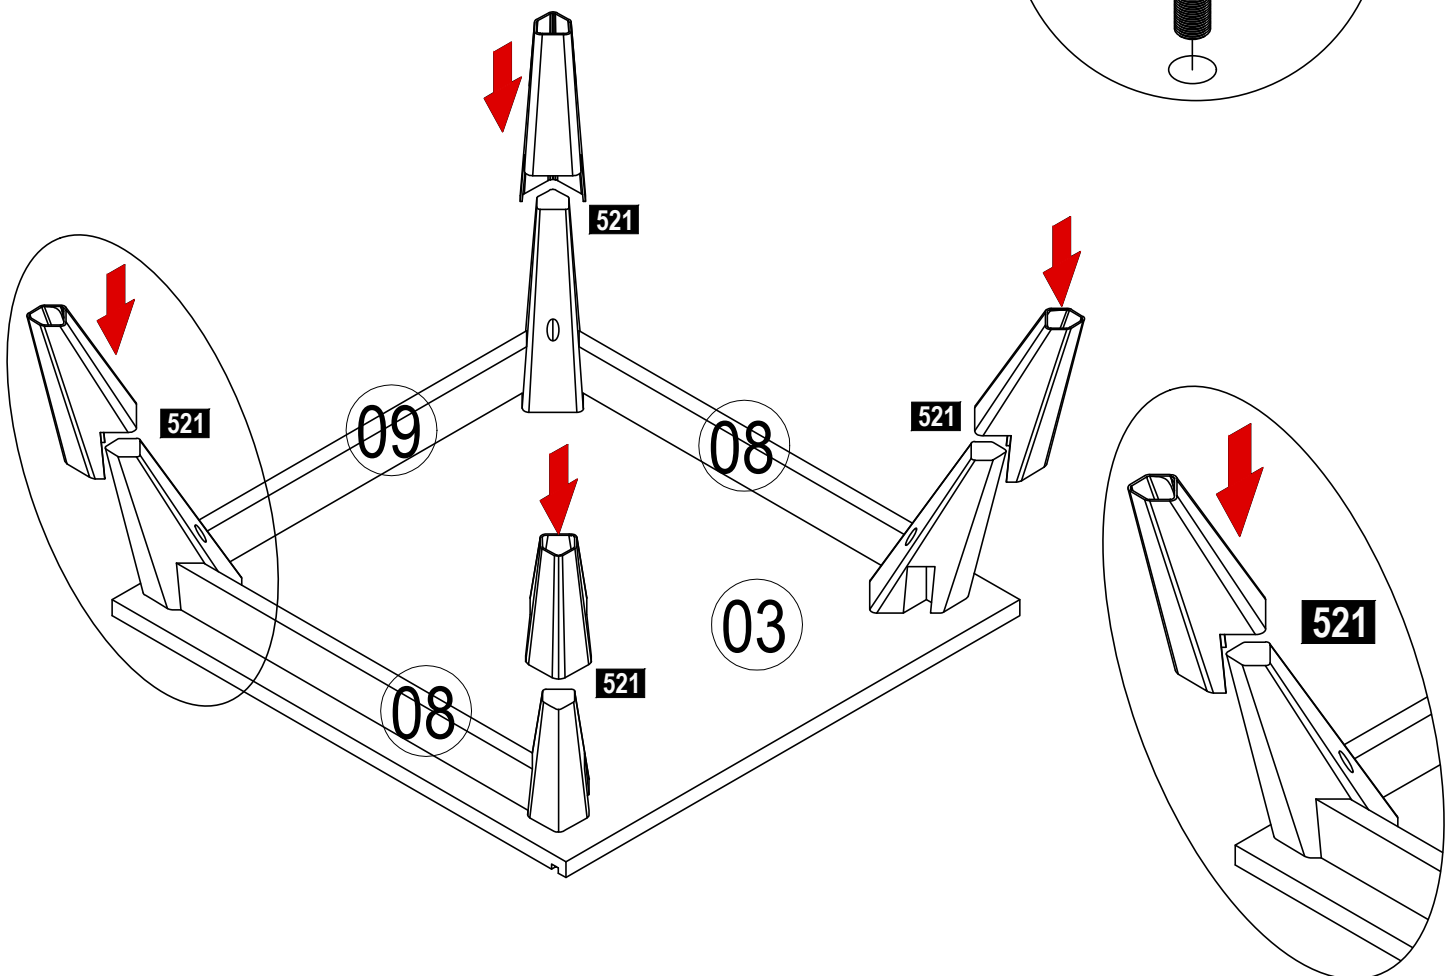

1 ADET

ACCESSORIE NO : 605
LED IŞIK

1 ADET

ACCESSORIE NO : 094
3,5*16 S. VİDASI

3 ADET

FR-002

NO	ADET/PCS	ÖLÇÜ/DIMENSIONS	NO	ADET/PCS	ÖLÇÜ/DIMENSIONS	NO	ADET/PCS	ÖLÇÜ/DIMENSIONS
01	1	1540 X 509	11	1	490 X 462			
02	1	1714 X 509						
03	1	532 X 499						
04	1	490 X 462						
05	1	560 X 524						
06	1	490 X 462						
07	1	1714 X 497						
08	2	418 X 50						
09	1	372 X 50						
10	1	1728 X 473						

YEDEK PARÇA SİPARİŞLERİNİ RESME BAKARAK PARÇA NUMARASINA GÖRE VERİNİZ
PLEASE ORDER THE SPARE PARTS ACCORDING TO THE REFERENCE NUMBER ON THE DRAWING

1

2238

521

4x

105

8x

- 002

4x
- 001

4x
- 004

4x

3

2238

012

2x

4