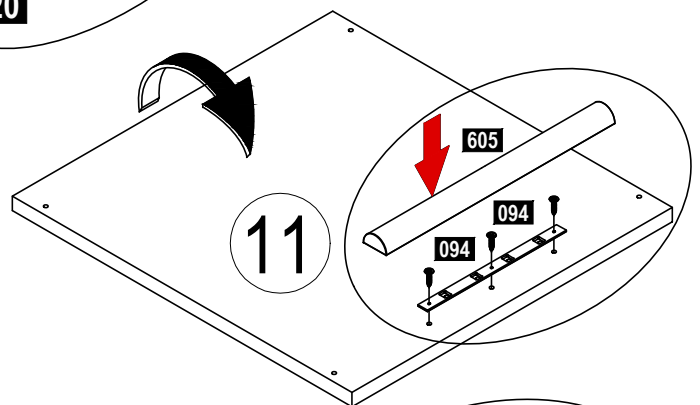

605 1x	002 4x
094 3x	001 4x
406 8x	004 4x
120 8x