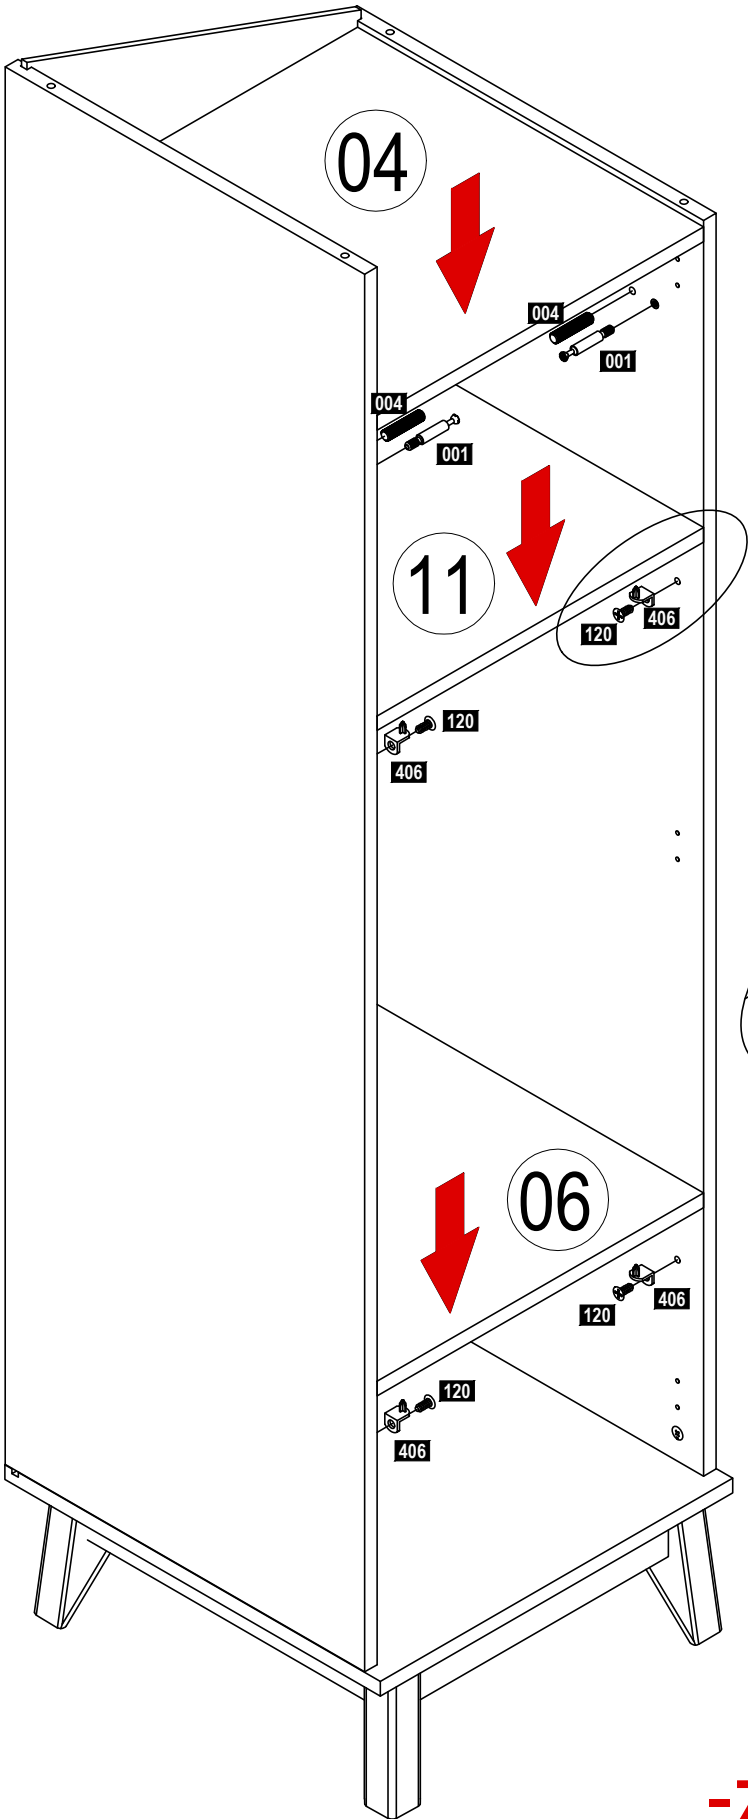

1 ADET

ACCESSORIE NO : 605
LED IŞIK

1 ADET

ACCESSORIE NO : 094
3,5*16 S. VİDASI

3 ADET

FR-002

NO	ADET/PCS	ÖLÇÜ/DIMENSIONS	NO	ADET/PCS	ÖLÇÜ/DIMENSIONS	NO	ADET/PCS	ÖLÇÜ/DIMENSIONS
01	1	1540 X 509	11	1	490 X 462			
02	1	1714 X 509						
03	1	532 X 499						
04	1	490 X 462						
05	1	560 X 524						
06	1	490 X 462						
07	1	1714 X 497						
08	2	418 X 50						
09	1	372 X 50						
10	1	1728 X 473						

YEDEK PARÇA SİPARİŞLERİNİ RESME BAKARAK PARÇA NUMARASINA GÖRE VERİNİZ
PLEASE ORDER THE SPARE PARTS ACCORDING TO THE REFERENCE NUMBER ON THE DRAWING

1

2238

521

4x

105

8x

- 002

4x
- 001

4x
- 004

4x

3

2238

012

2x

4

2238

605 1x	002 4x
094 3x	001 4x
406 8x	004 4x
120 8x	

6

2238

- 021**  1x
- 182**  2x
- 092**  12x
- 519**  1x
- 533**  1x