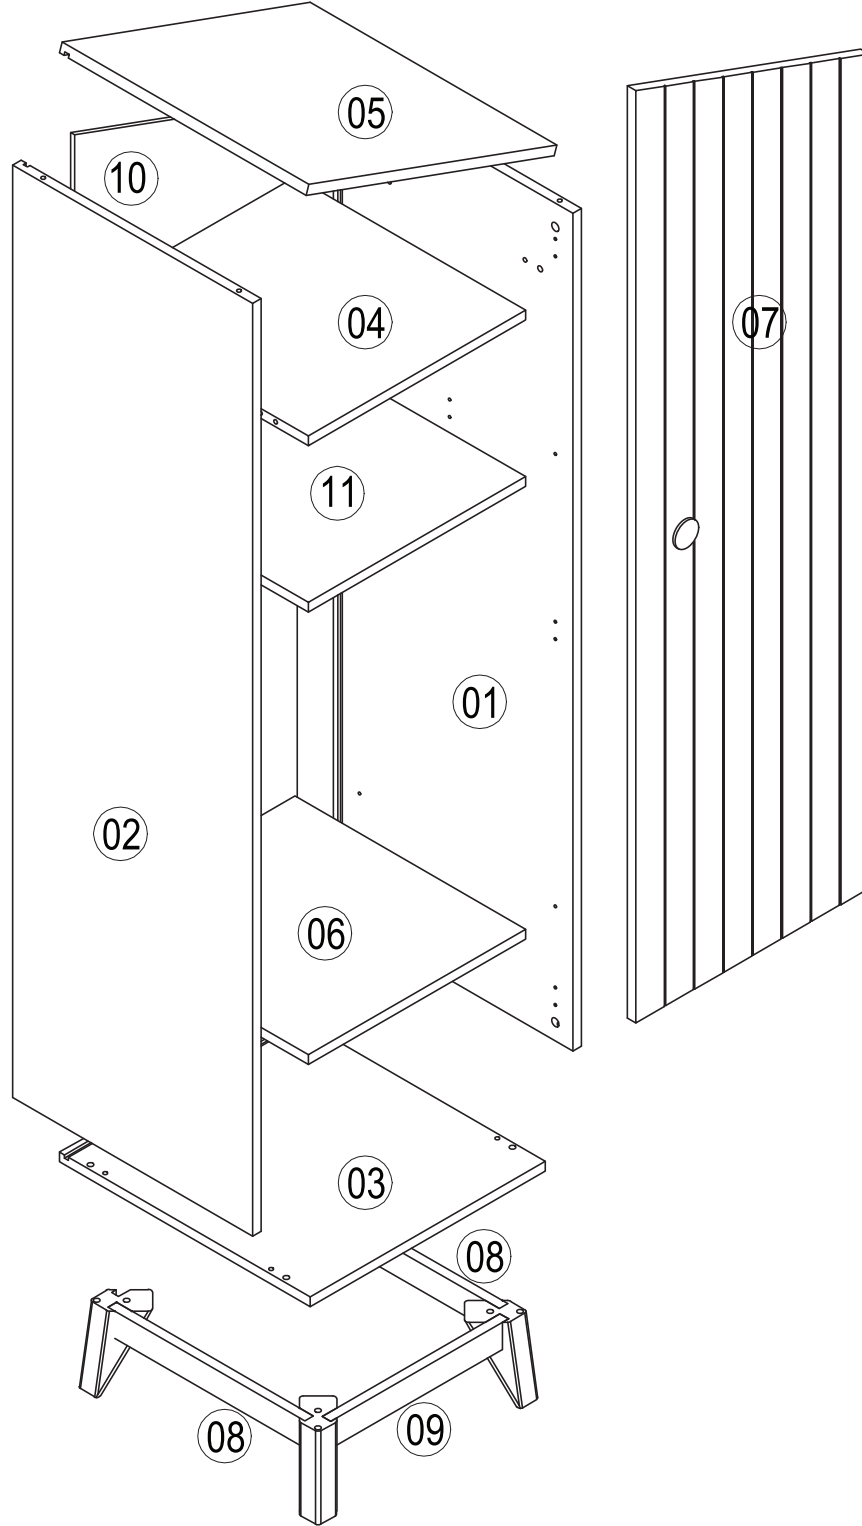

1 ADET

ACCESSORIE NO : 605
LED IŞIK

1 ADET

ACCESSORIE NO : 094
3,5*16 S. VİDASI

3 ADET

FR-002

NO	ADET/PCS	ÖLÇÜ/DIMENSIONS	NO	ADET/PCS	ÖLÇÜ/DIMENSIONS	NO	ADET/PCS	ÖLÇÜ/DIMENSIONS
01	1	1540 X 509	11	1	490 X 462			
02	1	1714 X 509						
03	1	532 X 499						
04	1	490 X 462						
05	1	560 X 524						
06	1	490 X 462						
07	1	1714 X 497						
08	2	418 X 50						
09	1	372 X 50						
10	1	1728 X 473						

YEDEK PARÇA SİPARİŞLERİNİ RESME BAKARAK PARÇA NUMARASINA GÖRE VERİNİZ
PLEASE ORDER THE SPARE PARTS ACCORDING TO THE REFERENCE NUMBER ON THE DRAWING

1

2238

521

4x

105

8x

- 002