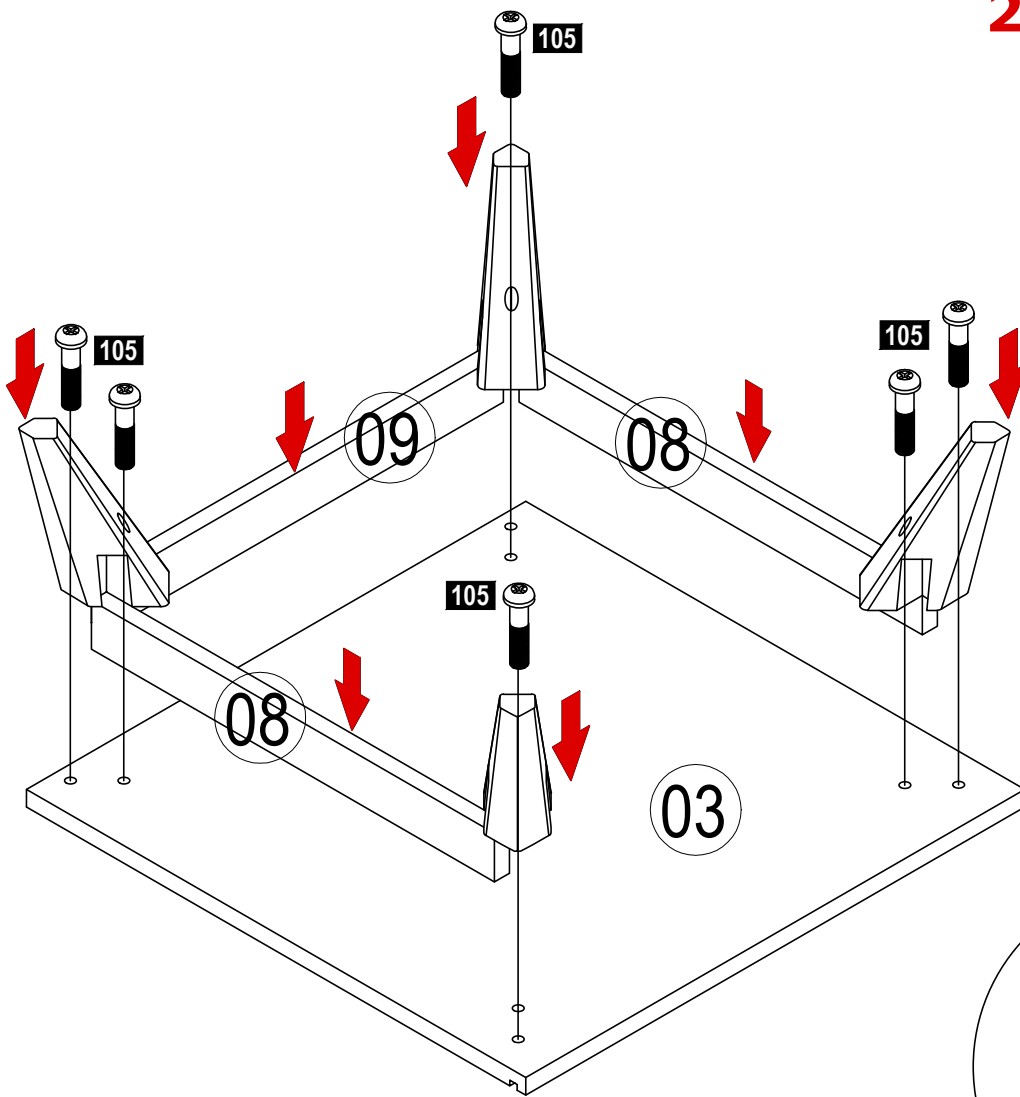

1 ADET

ACCESSORIE NO : 605
LED IŞIK

1 ADET

ACCESSORIE NO : 094
3,5*16 S. VİDASI

3 ADET

FR-002

NO	ADET/PCS	ÖLÇÜ/DIMENSIONS	NO	ADET/PCS	ÖLÇÜ/DIMENSIONS	NO	ADET/PCS	ÖLÇÜ/DIMENSIONS
01	1	1540 X 509	11	1	490 X 462			
02	1	1714 X 509						
03	1	532 X 499						
04	1	490 X 462						
05	1	560 X 524						
06	1	490 X 462						
07	1	1714 X 497						
08	2	418 X 50						
09	1	372 X 50						
10	1	1728 X 473						

YEDEK PARÇA SİPARİŞLERİNİ RESME BAKARAK PARÇA NUMARASINA GÖRE VERİNİZ
PLEASE ORDER THE SPARE PARTS ACCORDING TO THE REFERENCE NUMBER ON THE DRAWING

1

2238

521

4x

105

8x

- 002

4x
- 001

4x
- 004

4x

3

2238

012

2x

4