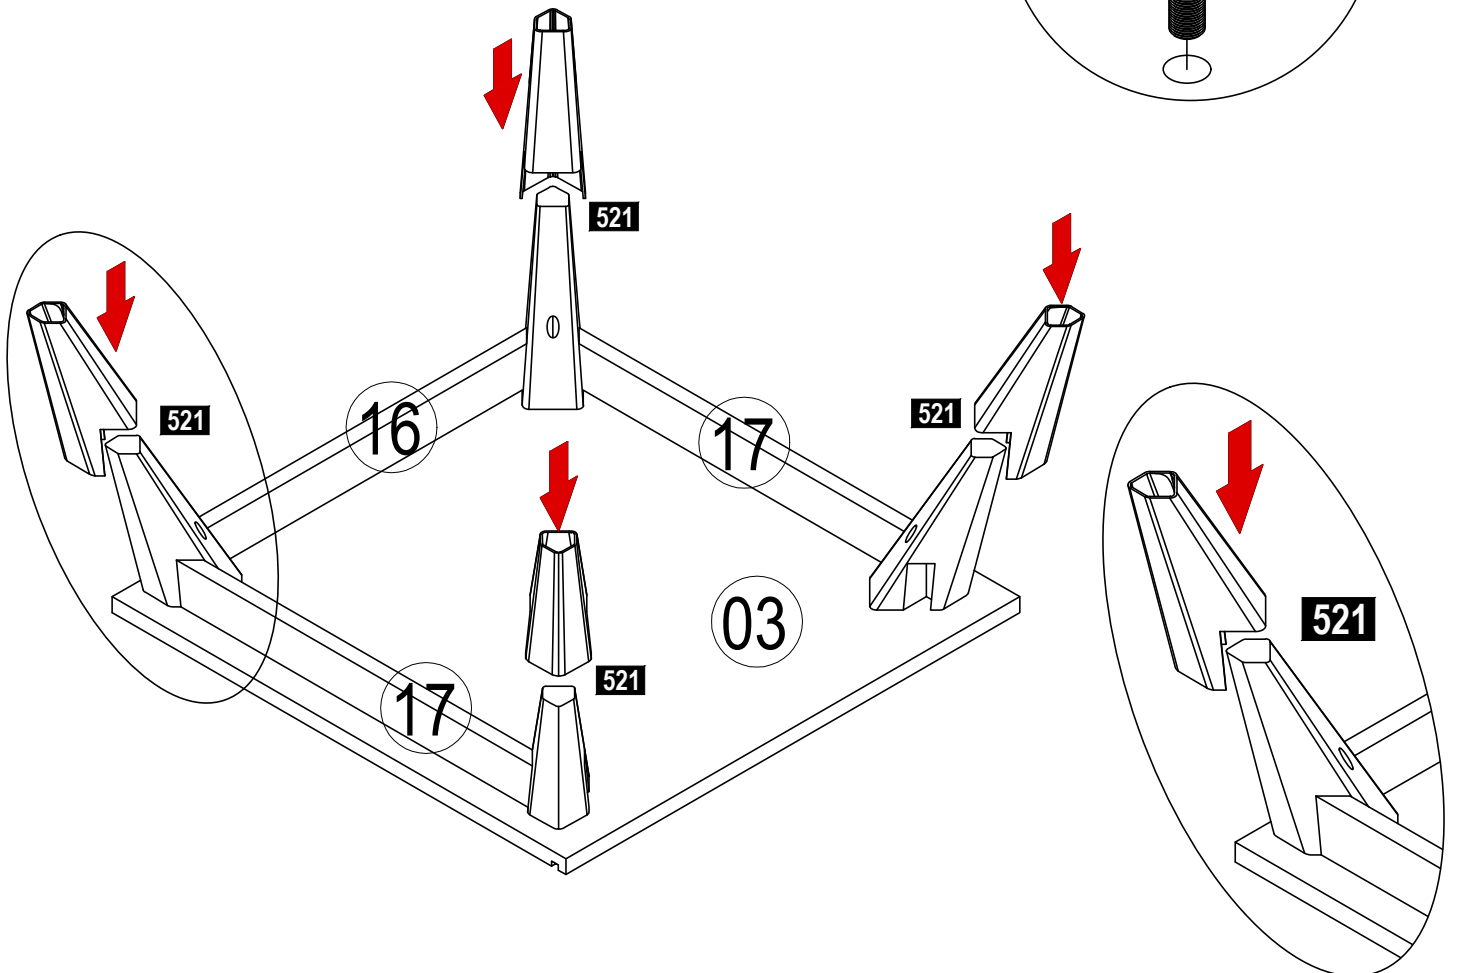

FR-002

NO	ADET/PCS	ÖLÇÜ/DIMENSIONS	NO	ADET/PCS	ÖLÇÜ/DIMENSIONS	NO	ADET/PCS	ÖLÇÜ/DIMENSIONS
01	1	1803 x 573	11	2	592 x 189			
02	1	1803 x 573	12	2	400 x 120			
03	1	595 x 595	13	2	400 x 120			
04	1	573 x 558	14	2	512 x 120			
05	2	545 x 182	15	2	522 x 387			
06	1	587 x 420	16	1	470 x 50			
07	1	587 x 370	17	2	478 x 50			
08	1	558 x 554	18	1	1796 x 569			
09	3	558 x 490						
10	1	1594 x 592						

YEDEK PARÇA SİPARİŞLERİNİ RESME BAKARAK PARÇA NUMARASINA GÖRE VERİNİZ
PLEASE ORDER THE SPARE PARTS ACCORDING TO THE REFERENCE NUMBER ON THE DRAWING

1

2231

- 002

4x
- 001

4x
- 004

4x

002		4x
563		12x