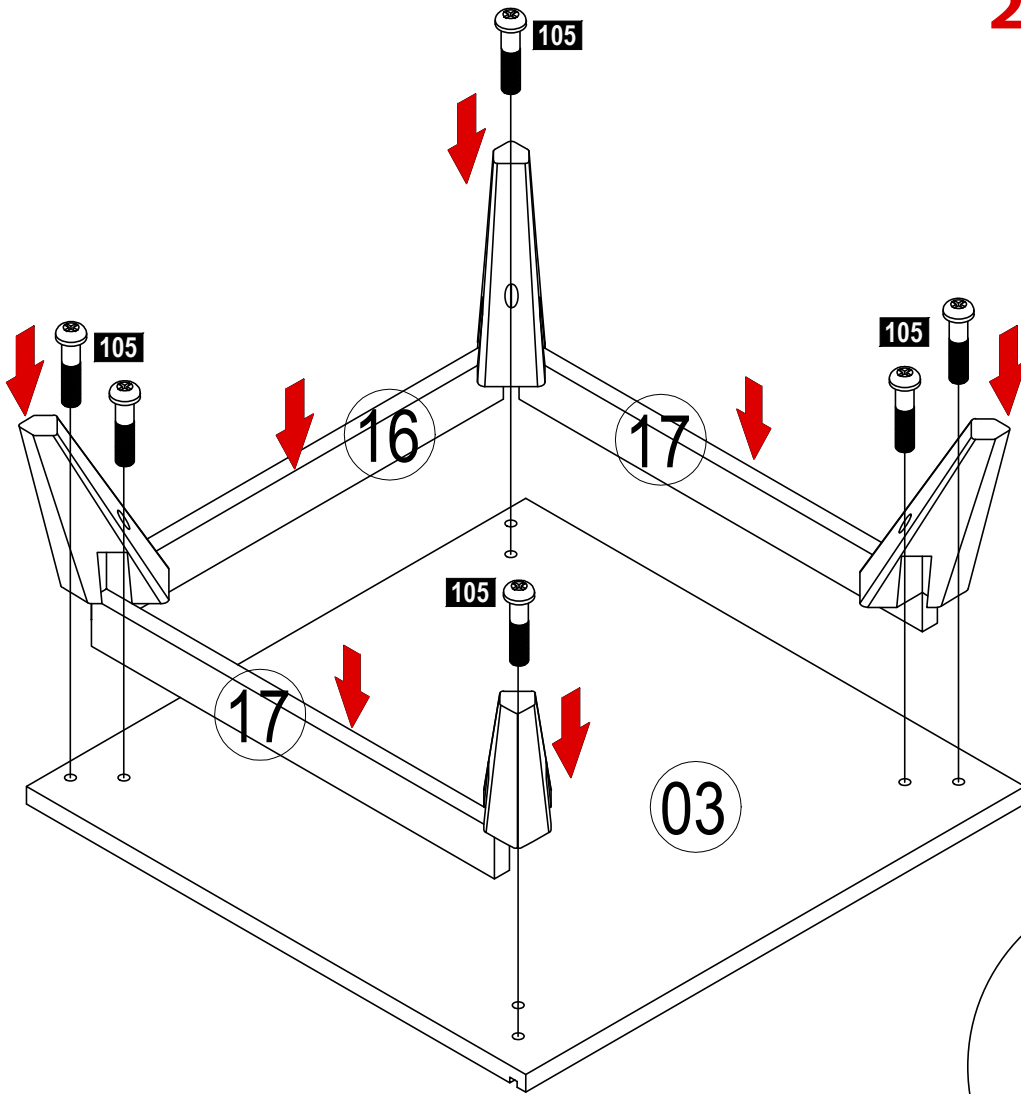

FR-002

NO	ADET/PCS	ÖLÇÜ/DIMENSIONS	NO	ADET/PCS	ÖLÇÜ/DIMENSIONS	NO	ADET/PCS	ÖLÇÜ/DIMENSIONS
01	1	1803 x 573	11	2	592 x 189			
02	1	1803 x 573	12	2	400 x 120			
03	1	595 x 595	13	2	400 x 120			
04	1	573 x 558	14	2	512 x 120			
05	2	545 x 182	15	2	522 x 387			
06	1	587 x 420	16	1	470 x 50			
07	1	587 x 370	17	2	478 x 50			
08	1	558 x 554	18	1	1796 x 569			
09	3	558 x 490						
10	1	1594 x 592						

YEDEK PARÇA SİPARİŞLERİNİ RESME BAKARAK PARÇA NUMARASINA GÖRE VERİNİZ
PLEASE ORDER THE SPARE PARTS ACCORDING TO THE REFERENCE NUMBER ON THE DRAWING

1

2231

- 002

4x
- 001

4x
- 004

4x

002		4x
563		12x