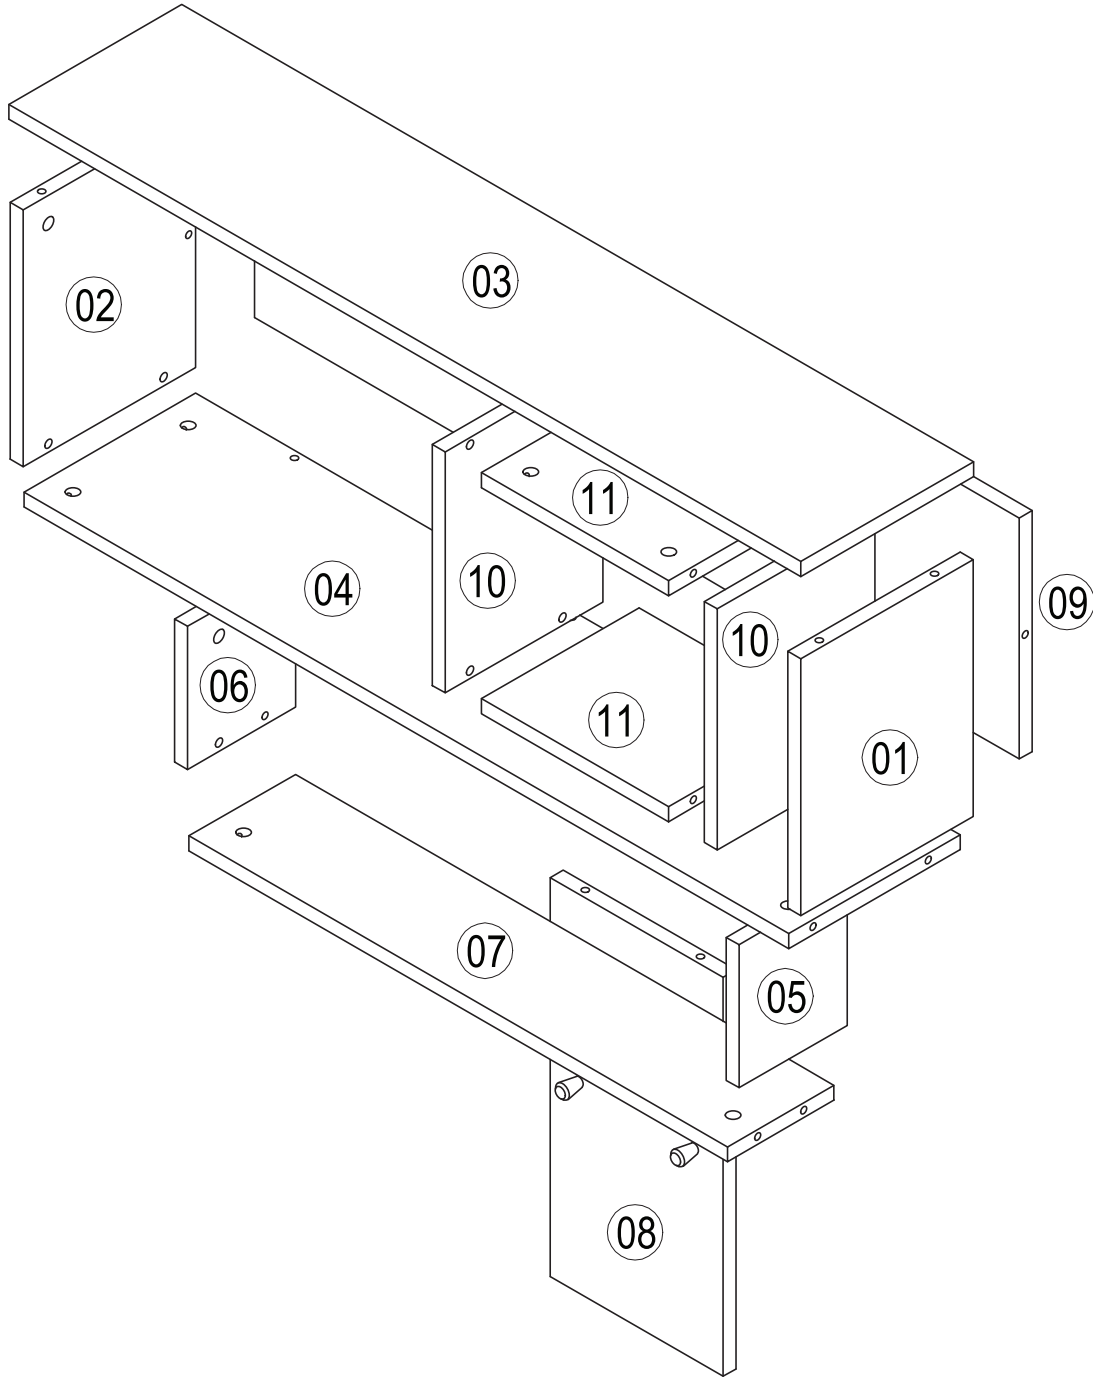

caploonba

GRUP : BREDA
GROUP : BREDA
ÜRÜN : DUVAR RAFI
PRODUCT : WALL SHELF
RENK : GRİ & TURUNCU
COLOUR : GREY & ORANGE

KOD : 2219
CODE : 2219

AKSESUAR LİSTESİ / ACCESSORIES LIST

<p>ACCESSORIE NO : 317 10'LUK MİNİFİX MİL</p>  <p>24 ADET</p>	<p>ACCESSORIE NO : 002 TİTUS MİNİFİX GÖVDE</p>  <p>24 ADET</p>	<p>ACCESSORIE NO : 004 Ø8x30 KAVELA</p>  <p>10 ADET</p>	<p>ACCESSORIE NO : 135 4*60 S. VİDASI</p>  <p>2 ADET</p>	<p>ACCESSORIE NO : 020 MİNİFİX TAPA SİYAH</p>  <p>12 ADET</p>
<p>ACCESSORIE NO : 537 20'LIK VİDA KAPAMA</p>  <p>3 ADET</p>	<p>ACCESSORIE NO : 536 6*70 S. VİDASI</p>  <p>3 ADET</p>	<p>ACCESSORIE NO : 442 8'LİK ROKET SARI DUBEL</p>  <p>3 ADET</p>	<p>ACCESSORIE NO : 104 M4*25 MM VİDA</p>  <p>2 ADET</p>	<p>ACCESSORIE NO : 532 CRİSTA KULP BEYAZ</p>  <p>2 ADET</p>

FR-002

NO	ADET/PCS	ÖLÇÜ/DIMENSIONS	NO	ADET/PCS	ÖLÇÜ/DIMENSIONS	NO	ADET/PCS	ÖLÇÜ/DIMENSIONS
01	1	309 X 239	11	2	260 X 219			
02	1	309 X 239						
03	1	1100 X 240						
04	1	1062 X 238						
05	1	172 X 150						
06	1	172 X 150						
07	1	748 X 148						
08	1	480 X 240						
09	1	1062 X 290						
10	2	290 X 219						

YEDEK PARÇA SİPARİŞLERİNİ RESME BAKARAK PARÇA NUMARASINA GÖRE VERİNİZ
PLEASE ORDER THE SPARE PARTS ACCORDING TO THE REFERENCE NUMBER ON THE DRAWING

1

2219

002

2x

317

1x

004