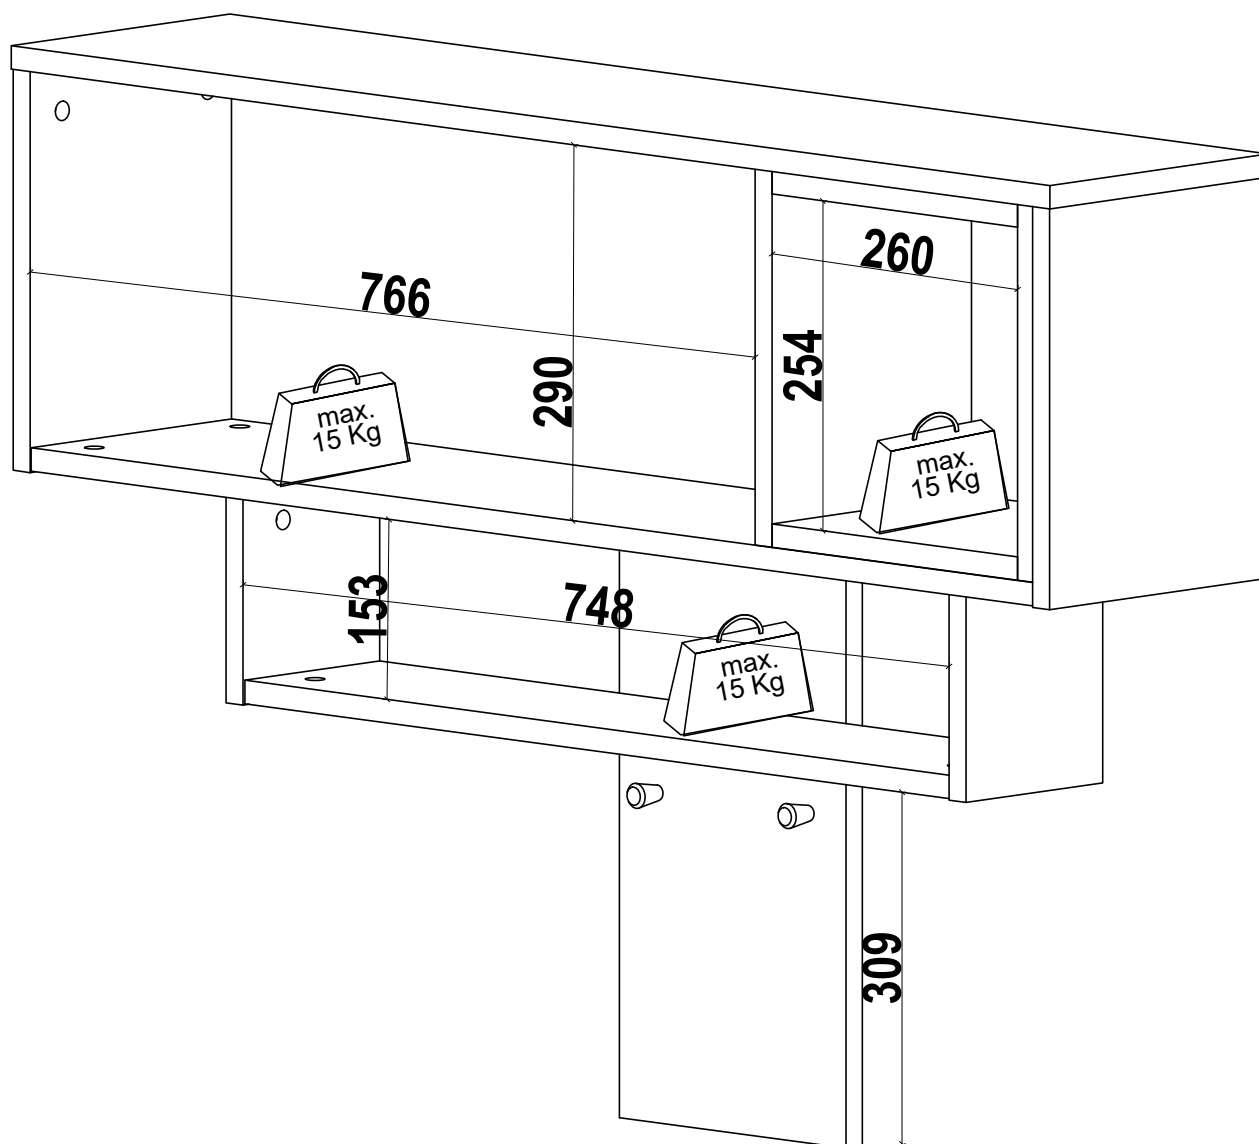

FR-002

NO	ADET/PCS	ÖLÇÜ/DIMENSIONS	NO	ADET/PCS	ÖLÇÜ/DIMENSIONS	NO	ADET/PCS	ÖLÇÜ/DIMENSIONS
01	1	309 X 239	11	2	260 X 219			
02	1	309 X 239						
03	1	1100 X 240						
04	1	1062 X 238						
05	1	172 X 150						
06	1	172 X 150						
07	1	748 X 148						
08	1	480 X 240						
09	1	1062 X 290						
10	2	290 X 219						

YEDEK PARÇA SİPARİŞLERİNİ RESME BAKARAK PARÇA NUMARASINA GÖRE VERİNİZ
PLEASE ORDER THE SPARE PARTS ACCORDING TO THE REFERENCE NUMBER ON THE DRAWING

1

2219

002

2x

317

1x

004