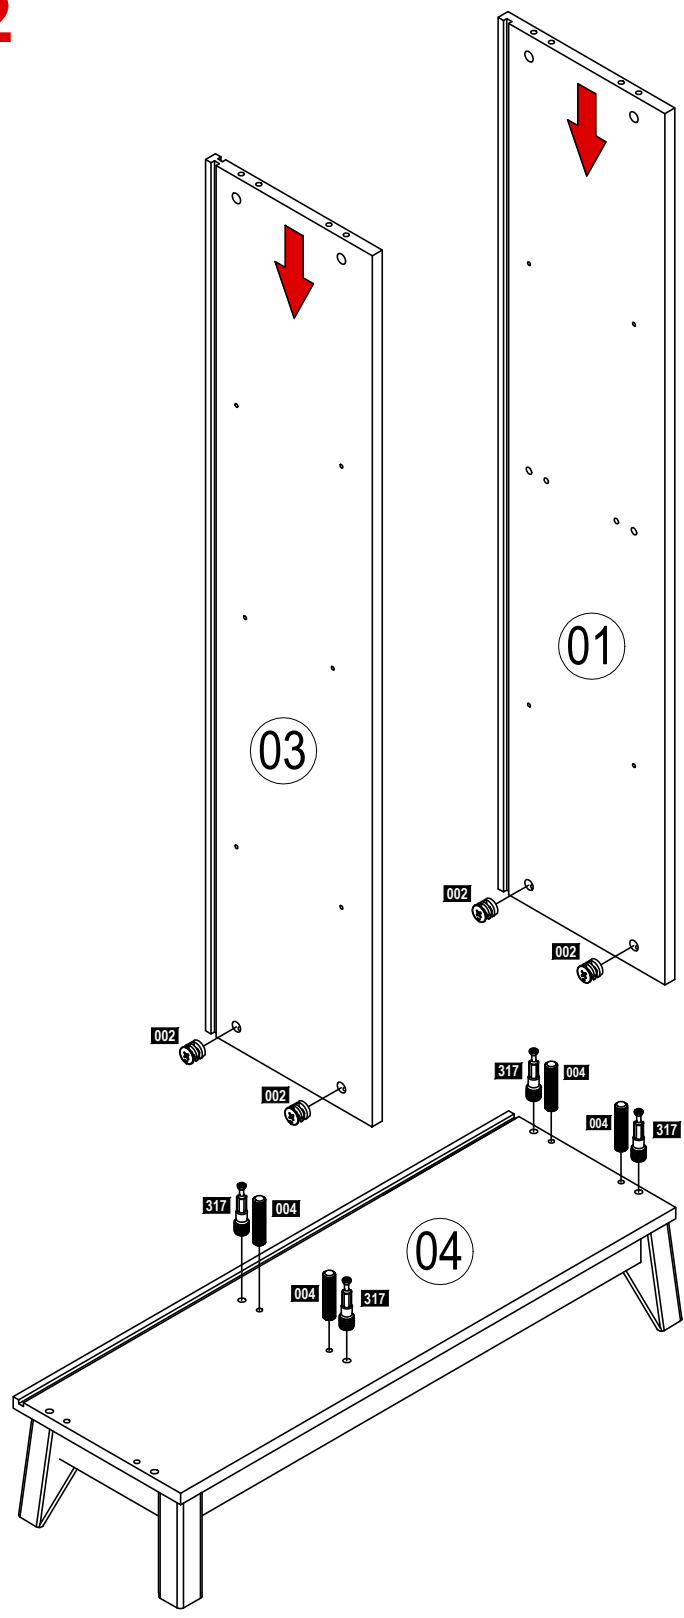

2

2217

020

5x

002

6x

317

6x

004

6x