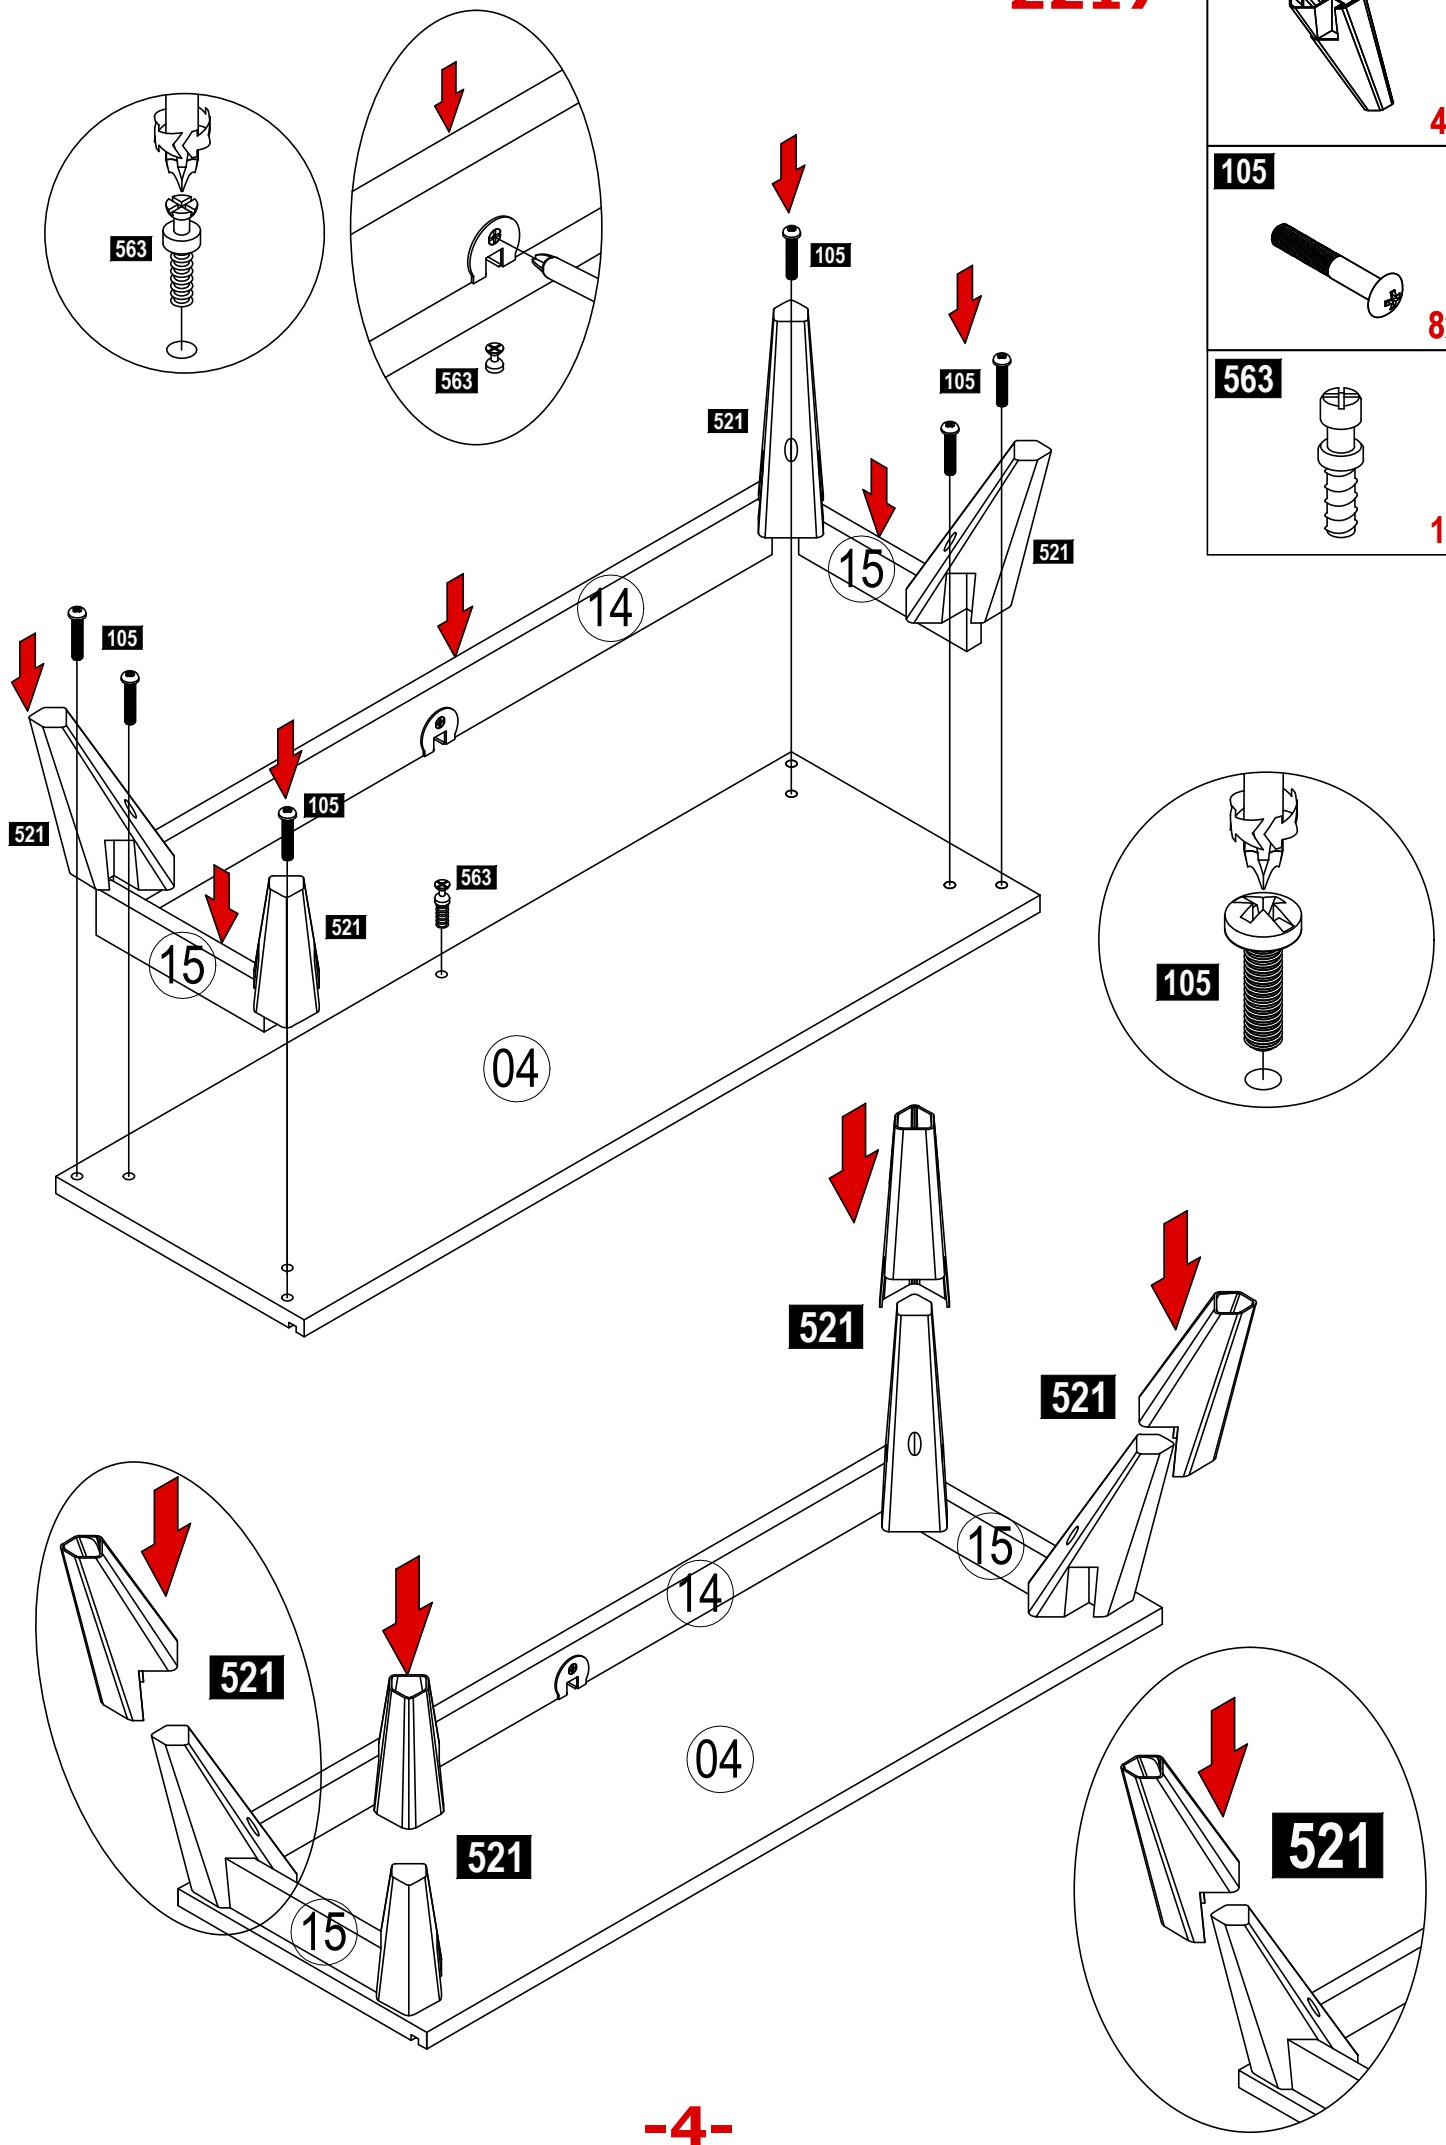

FR-002

NO	ADET/PCS	ÖLÇÜ/DIMENSIONS	NO	ADET/PCS	ÖLÇÜ/DIMENSIONS	NO	ADET/PCS	ÖLÇÜ/DIMENSIONS
01	1	1380 X 305	11	1	685 X 330			
02	1	1380 X 305	12	4	335 X 283			
03	1	1380 X 305	13	4	161 X 283			
04	1	906 X 306	14	1	824 X 50			
05	1	906 X 306	15	2	204 X 50			
06	1	516 X 284	16	2	1391 X 263			
07	2	516 X 284	17	1	1391 X 345			
08	1	334 X 265						
09	2	334 X 265						
10	1	685 X 330						

YEDEK PARÇA SİPARİŞLERİNİ RESME BAKARAK PARÇA NUMARASINA GÖRE VERİNİZ  
PLEASE ORDER THE SPARE PARTS ACCORDING TO THE REFERENCE NUMBER ON THE DRAWING

1

2217

- 521**  **4x**
- 105**  **8x**
- 563**  **1x**