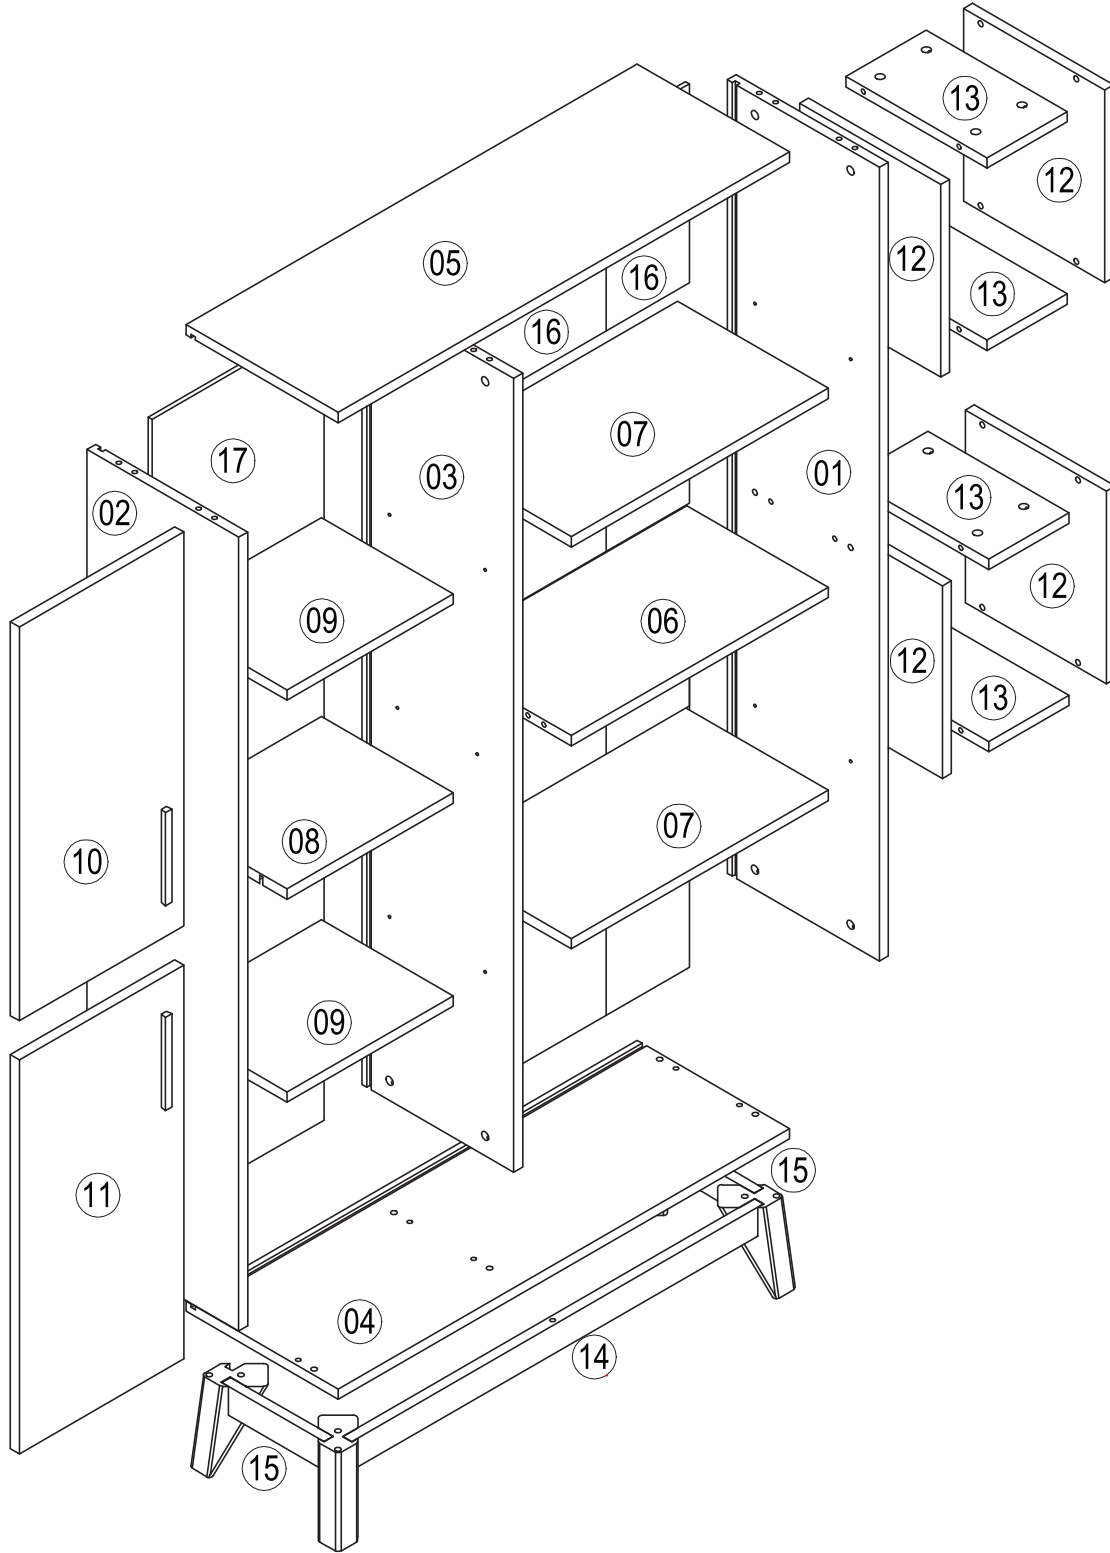

# caploonba

**GRUP** : **BREDA**  
**GROUP** : **BREDA**  
**ÜRÜN** : **KİTAPLIK**  
**PRODUCT** : **BOOKCASE**  
**RENK** : **GRİ & TURUNCU**  
**COLOUR** : **GREY & ORANGE**

**KOD** : **2217**  
**CODE** : **2217**

FR-002

NO	ADET/PCS	ÖLÇÜ/DIMENSIONS	NO	ADET/PCS	ÖLÇÜ/DIMENSIONS	NO	ADET/PCS	ÖLÇÜ/DIMENSIONS
01	1	1380 X 305	11	1	685 X 330			
02	1	1380 X 305	12	4	335 X 283			
03	1	1380 X 305	13	4	161 X 283			
04	1	906 X 306	14	1	824 X 50			
05	1	906 X 306	15	2	204 X 50			
06	1	516 X 284	16	2	1391 X 263			
07	2	516 X 284	17	1	1391 X 345			
08	1	334 X 265						
09	2	334 X 265						
10	1	685 X 330						

YEDEK PARÇA SİPARİŞLERİNİ RESME BAKARAK PARÇA NUMARASINA GÖRE VERİNİZ  
PLEASE ORDER THE SPARE PARTS ACCORDING TO THE REFERENCE NUMBER ON THE DRAWING

1

2217

- 521**  **4x**
- 105**  **8x**
- 563**  **1x**