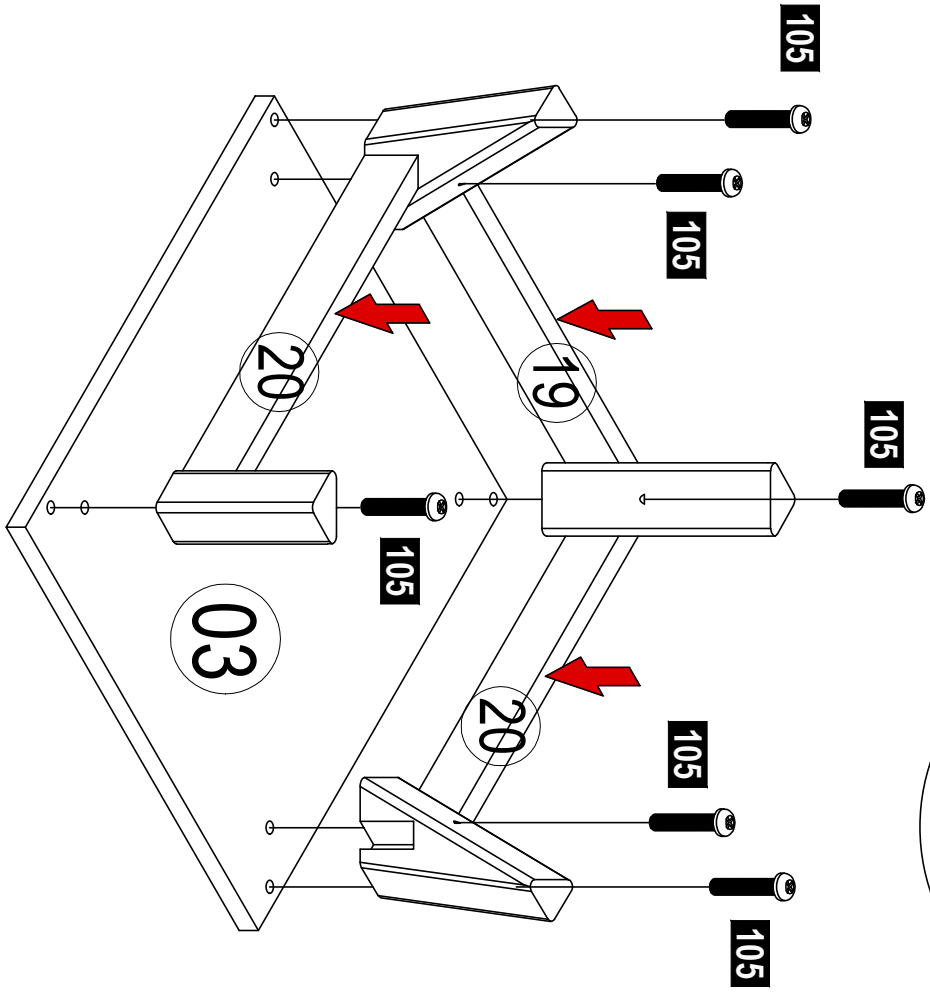

FR-002

NO	ADET/PCS	ÖLÇÜ/DIMENSIONS	NO	ADET/PCS	ÖLÇÜ/DIMENSIONS	NO	ADET/PCS	ÖLÇÜ/DIMENSIONS
01	1	455 X 465	11	1	748 X 99	21	1	466 X 409
02	1	455 X 465	12	1	422 X 80			
03	1	436 X 466	13	1	394 X 140			
04	1	436 X 466	14	1	394 X 189			
05	1	398 X 445	15	2	400 X 120			
06	1	1268 X 595	16	2	400 X 120			
07	2	386 X 80	17	2	352 X 120			
08	1	1066 X 80	18	2	362 X 387			
09	1	1066 X 80	19	1	354 X 50			
10	1	748 X 99	20	2	364 X 50			

YEDEK PARÇA SİPARİŞLERİNİ RESME BAKARAK PARÇA NUMARASINA GÖRE VERİNİZ
PLEASE ORDER THE SPARE PARTS ACCORDING TO THE REFERENCE NUMBER ON THE DRAWING

1

2

2212

3

2212

- 002  4x
- 317  4x
- 004  4x

6