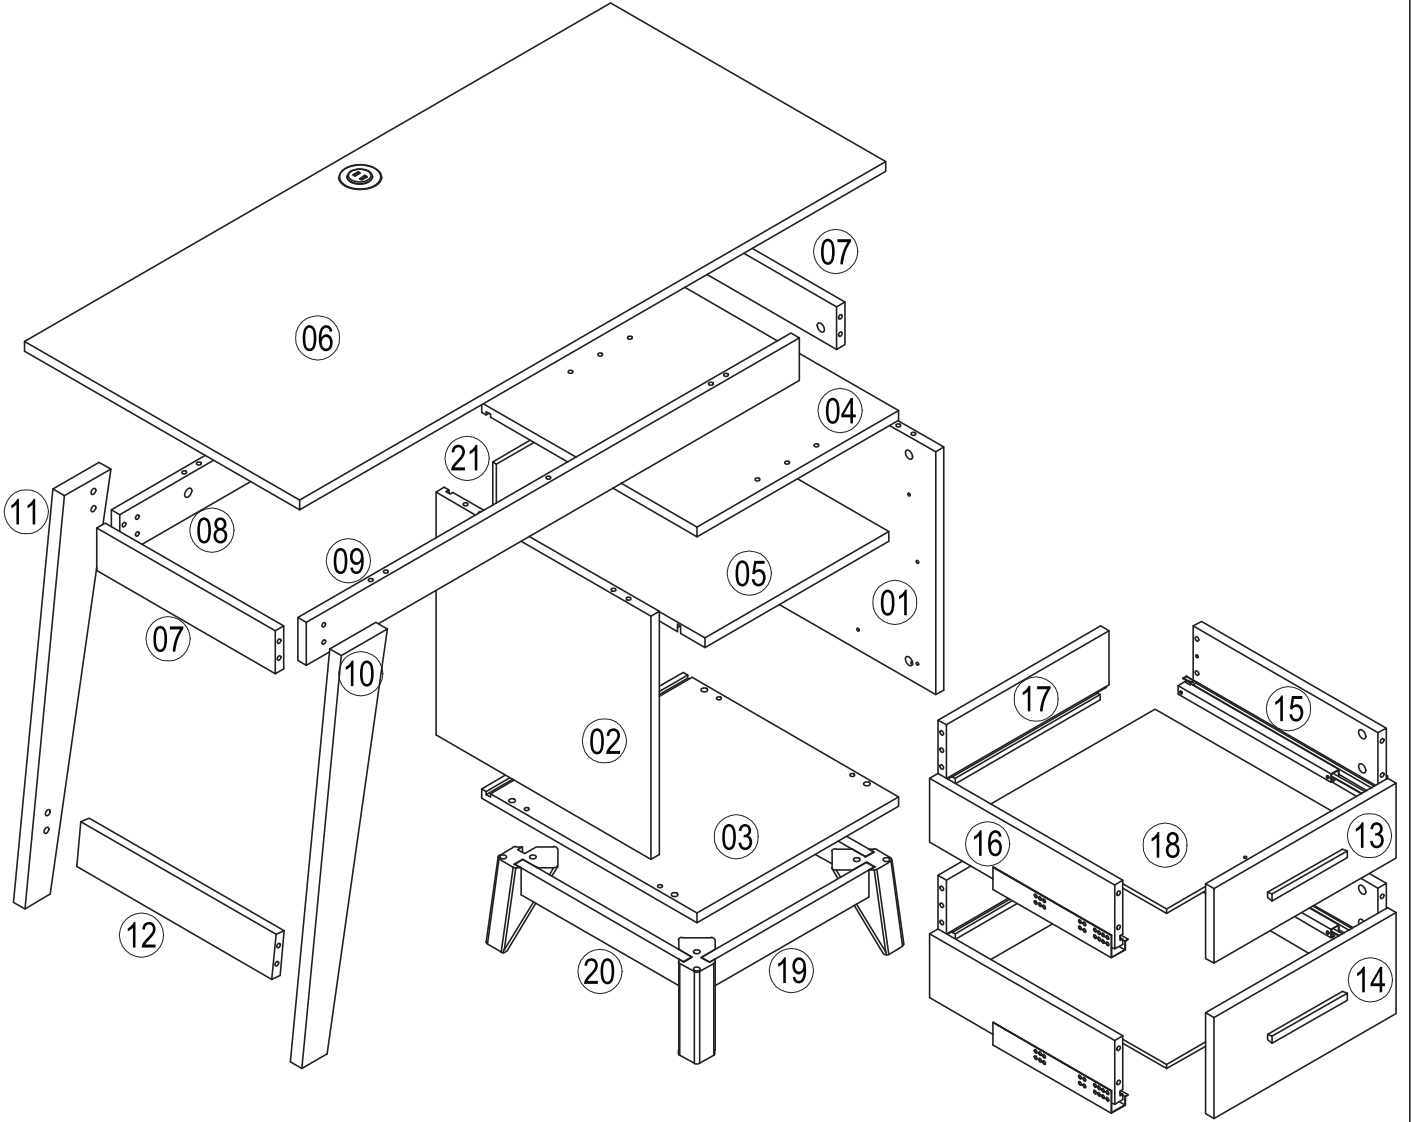

FR-002

NO	ADET/PCS	ÖLÇÜ/DIMENSIONS	NO	ADET/PCS	ÖLÇÜ/DIMENSIONS	NO	ADET/PCS	ÖLÇÜ/DIMENSIONS
01	1	455 X 465	11	1	748 X 99	21	1	466 X 409
02	1	455 X 465	12	1	422 X 80			
03	1	436 X 466	13	1	394 X 140			
04	1	436 X 466	14	1	394 X 189			
05	1	398 X 445	15	2	400 X 120			
06	1	1268 X 595	16	2	400 X 120			
07	2	386 X 80	17	2	352 X 120			
08	1	1066 X 80	18	2	362 X 387			
09	1	1066 X 80	19	1	354 X 50			
10	1	748 X 99	20	2	364 X 50			

YEDEK PARÇA SİPARİŞLERİNİ RESME BAKARAK PARÇA NUMARASINA GÖRE VERİNİZ
PLEASE ORDER THE SPARE PARTS ACCORDING TO THE REFERENCE NUMBER ON THE DRAWING

1

2

2212

3

2212

- 002  4x
- 317  4x
- 004  4x

6