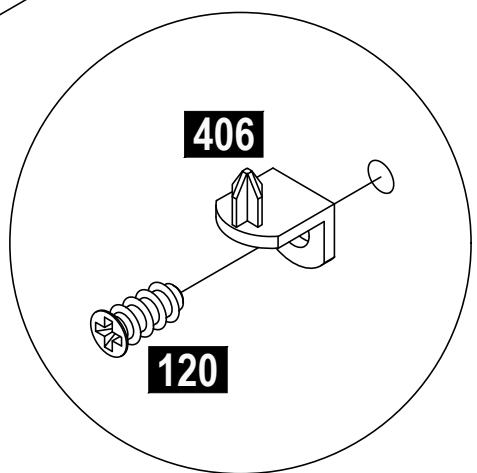

FR-002

NO	ADET/PCS	ÖLÇÜ/DIMENSIONS	NO	ADET/PCS	ÖLÇÜ/DIMENSIONS	NO	ADET/PCS	ÖLÇÜ/DIMENSIONS
01	1	455 X 465	11	1	748 X 99	21	1	466 X 409
02	1	455 X 465	12	1	422 X 80			
03	1	436 X 466	13	1	394 X 140			
04	1	436 X 466	14	1	394 X 189			
05	1	398 X 445	15	2	400 X 120			
06	1	1268 X 595	16	2	400 X 120			
07	2	386 X 80	17	2	352 X 120			
08	1	1066 X 80	18	2	362 X 387			
09	1	1066 X 80	19	1	354 X 50			
10	1	748 X 99	20	2	364 X 50			

YEDEK PARÇA SİPARİŞLERİNİ RESME BAKARAK PARÇA NUMARASINA GÖRE VERİNİZ
PLEASE ORDER THE SPARE PARTS ACCORDING TO THE REFERENCE NUMBER ON THE DRAWING

1

2

2212

3

2212

- 002  4x
- 317  4x
- 004  4x

6

9

- 002**  8x
- 317**  8x
- 004**  4x

10

2212

406

2x

120

2x

11

533

4x

527

2x

STEP 2-3

STEP 4

STEP 5