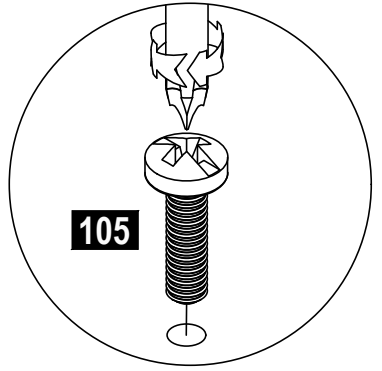

FR-002

NO	ADET/PCS	ÖLÇÜ/DIMENSIONS	NO	ADET/PCS	ÖLÇÜ/DIMENSIONS	NO	ADET/PCS	ÖLÇÜ/DIMENSIONS
01	1	304 X 403	11	1	416 X 120			
02	1	304 X 403	12	1	426 X 337			
03	1	500 X 404	13	1	418 X 50			
04	1	500 X 404	14	2	302 X 50			
05	1	461 X 383	15	1	473 X 315			
06	1	461 X 383						
07	2	383 X 104						
08	1	458 X 157						
09	1	350 X 120						
10	1	350 X 120						

YEDEK PARÇA SİPARİŞLERİNİ RESME BAKARAK PARÇA NUMARASINA GÖRE VERİNİZ
PLEASE ORDER THE SPARE PARTS ACCORDING TO THE REFERENCE NUMBER ON THE DRAWING

1

2215

521		4x
105		8x

002

4x

317

4x

004

8x

3

2215

4

- 002  4x
- 317  4x
- 004  4x

7

2215