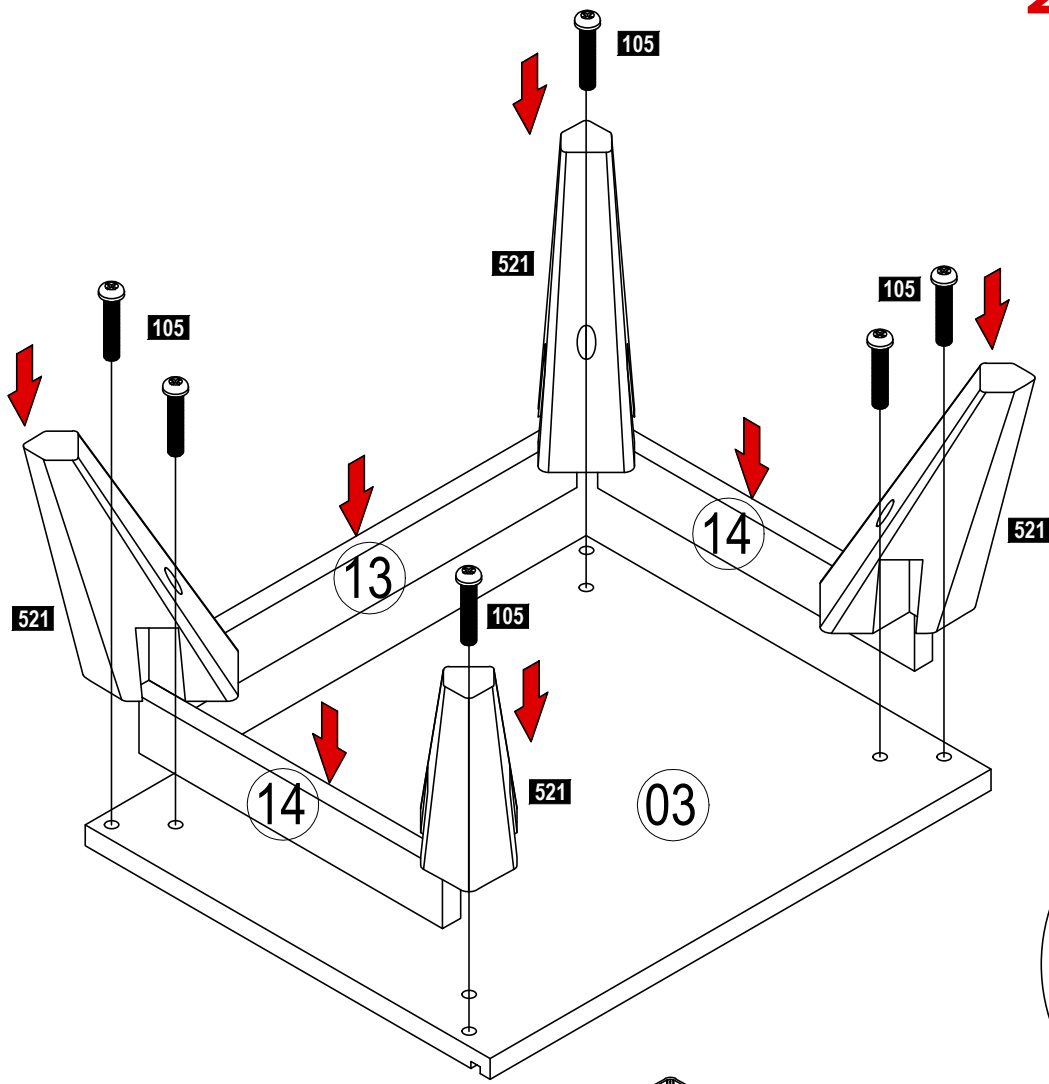

FR-002

NO	ADET/PCS	ÖLÇÜ/DIMENSIONS	NO	ADET/PCS	ÖLÇÜ/DIMENSIONS	NO	ADET/PCS	ÖLÇÜ/DIMENSIONS
01	1	304 X 403	11	1	416 X 120			
02	1	304 X 403	12	1	426 X 337			
03	1	500 X 404	13	1	418 X 50			
04	1	500 X 404	14	2	302 X 50			
05	1	461 X 383	15	1	473 X 315			
06	1	461 X 383						
07	2	383 X 104						
08	1	458 X 157						
09	1	350 X 120						
10	1	350 X 120						

YEDEK PARÇA SİPARİŞLERİNİ RESME BAKARAK PARÇA NUMARASINA GÖRE VERİNİZ
PLEASE ORDER THE SPARE PARTS ACCORDING TO THE REFERENCE NUMBER ON THE DRAWING

1

2215

521		4x
105		8x

002

4x

317

4x