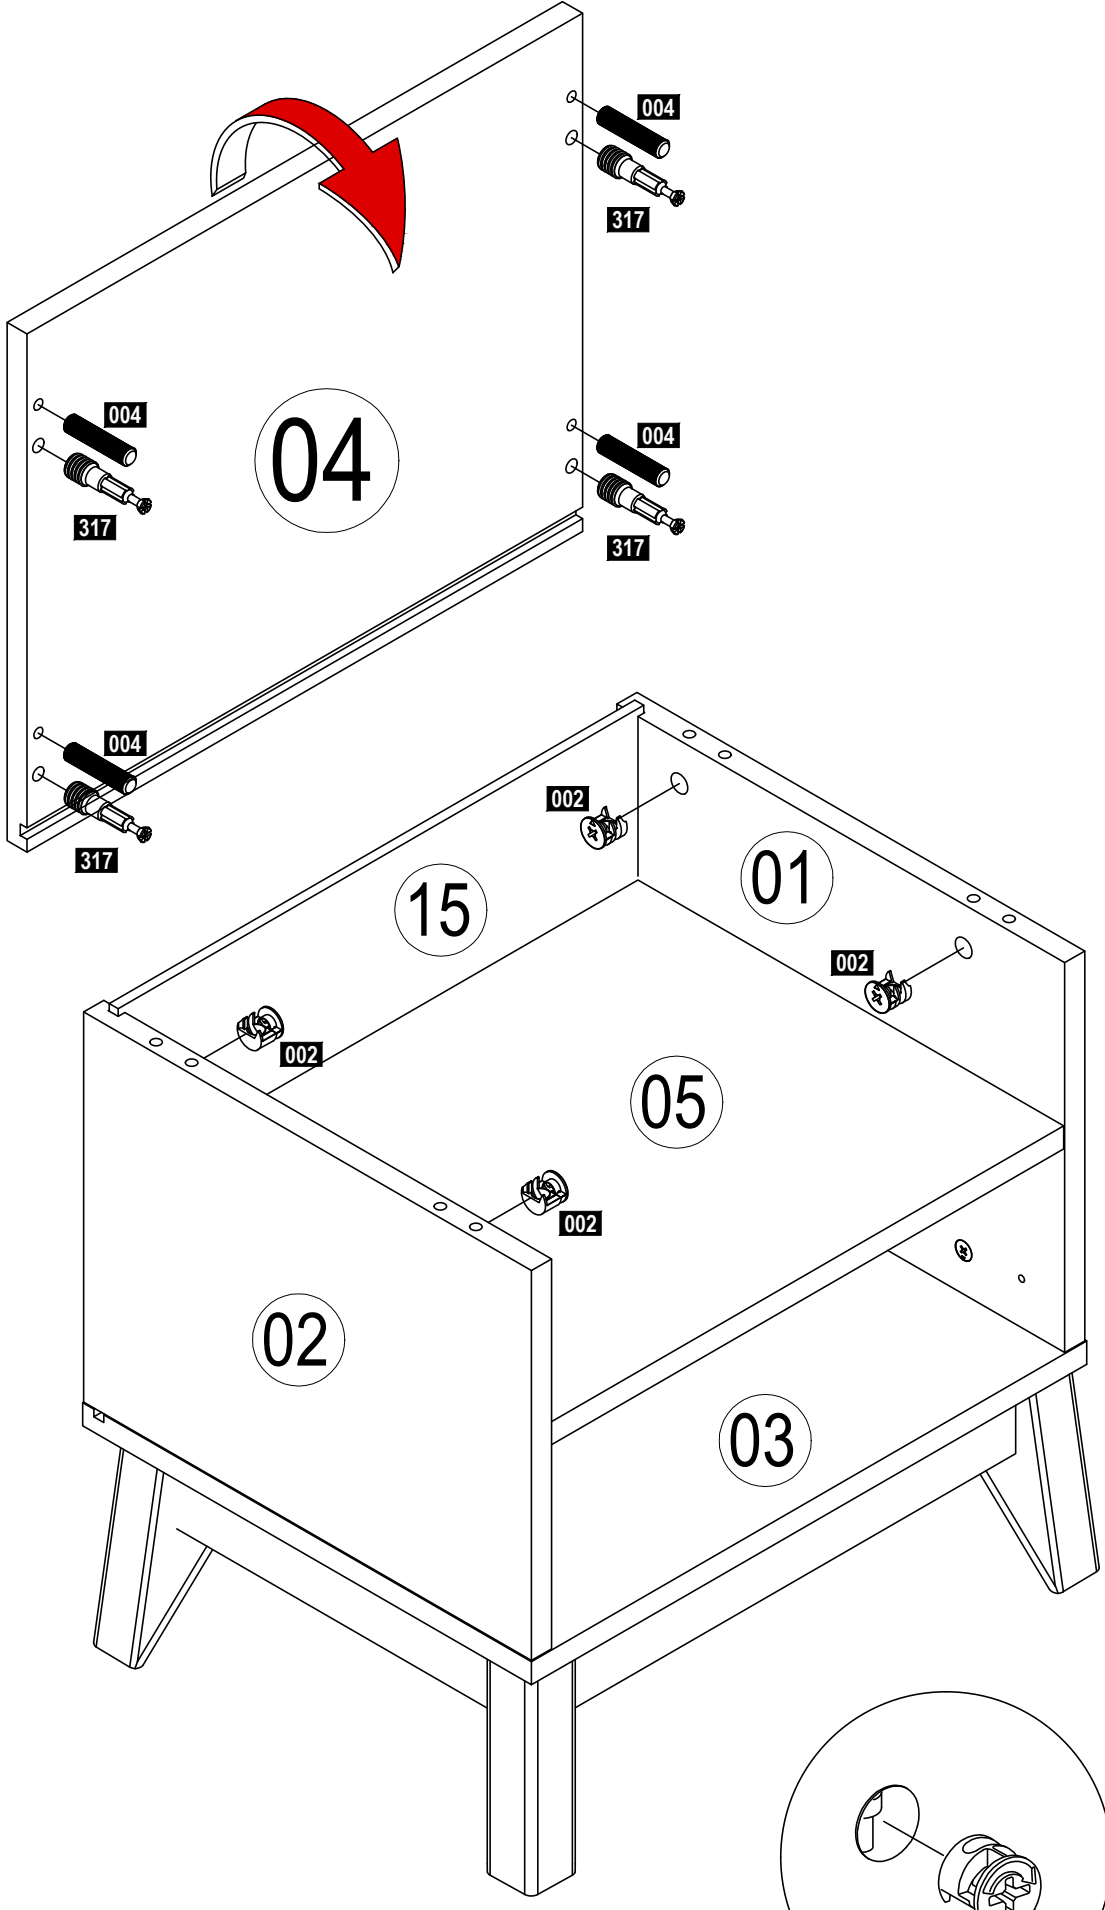

- 002 4x
- 317 4x
- 004 4x