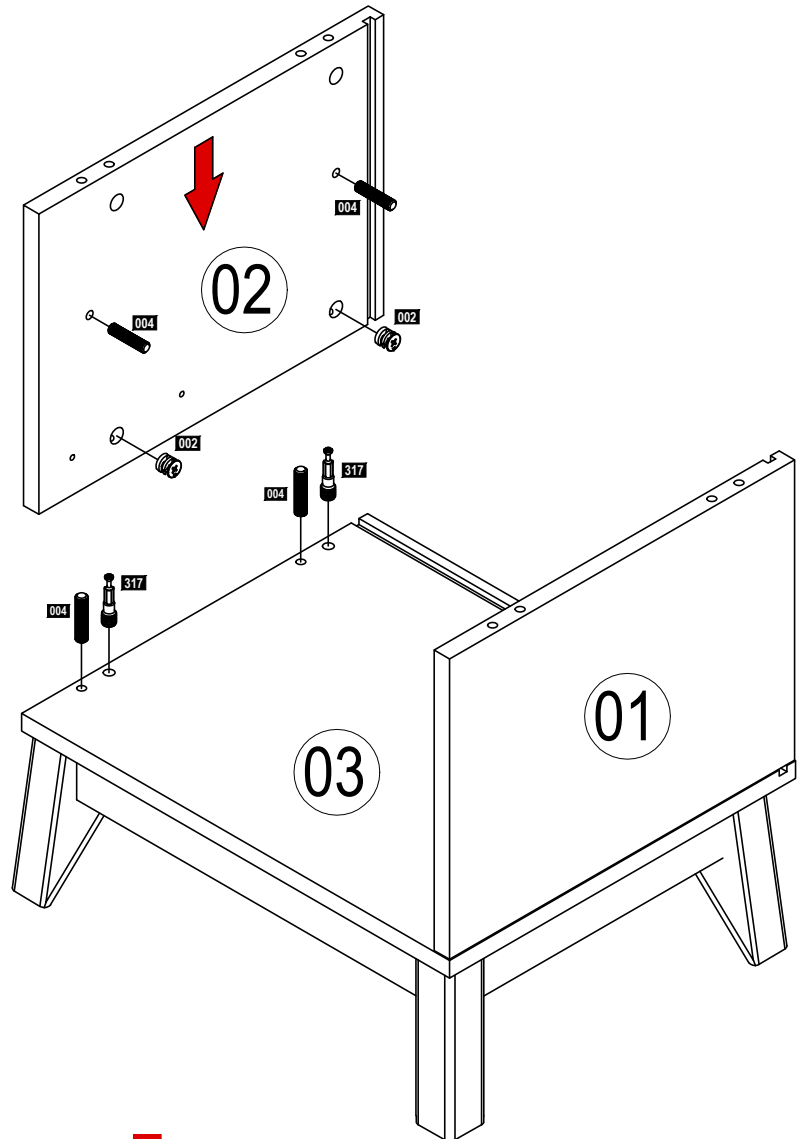

002

4x

317

4x

004

8x