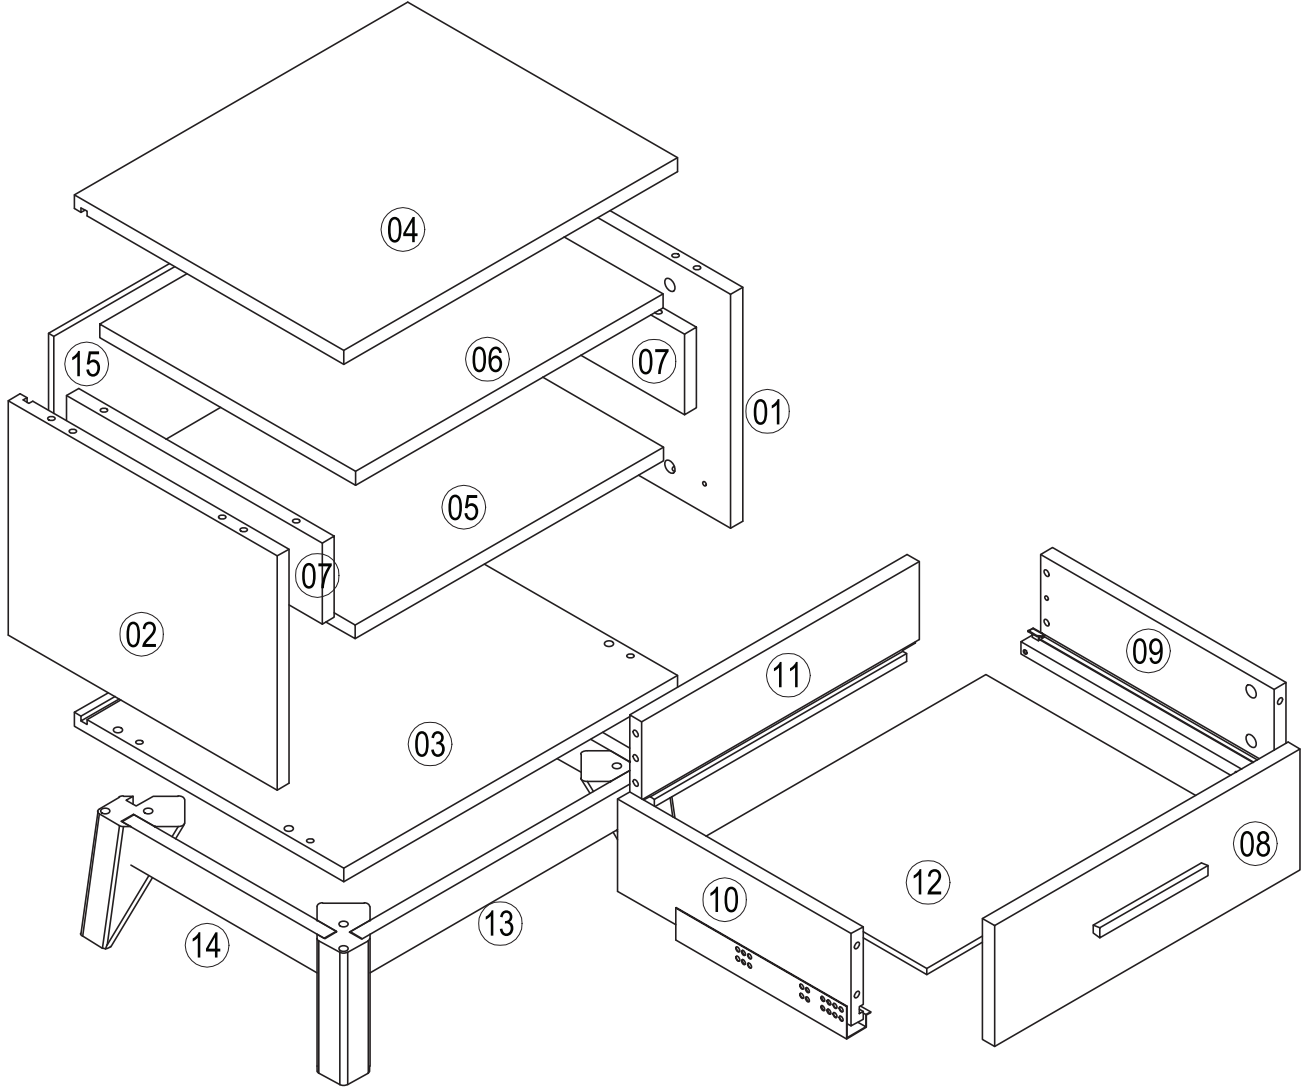

FR-002

NO	ADET/PCS	ÖLÇÜ/DIMENSIONS	NO	ADET/PCS	ÖLÇÜ/DIMENSIONS	NO	ADET/PCS	ÖLÇÜ/DIMENSIONS
01	1	304 X 403	11	1	416 X 120			
02	1	304 X 403	12	1	426 X 337			
03	1	500 X 404	13	1	418 X 50			
04	1	500 X 404	14	2	302 X 50			
05	1	461 X 383	15	1	473 X 315			
06	1	461 X 383						
07	2	383 X 104						
08	1	458 X 157						
09	1	350 X 120						
10	1	350 X 120						

YEDEK PARÇA SİPARİŞLERİNİ RESME BAKARAK PARÇA NUMARASINA GÖRE VERİNİZ
PLEASE ORDER THE SPARE PARTS ACCORDING TO THE REFERENCE NUMBER ON THE DRAWING

1

2215

521		4x
105		8x

002

4x

317

4x