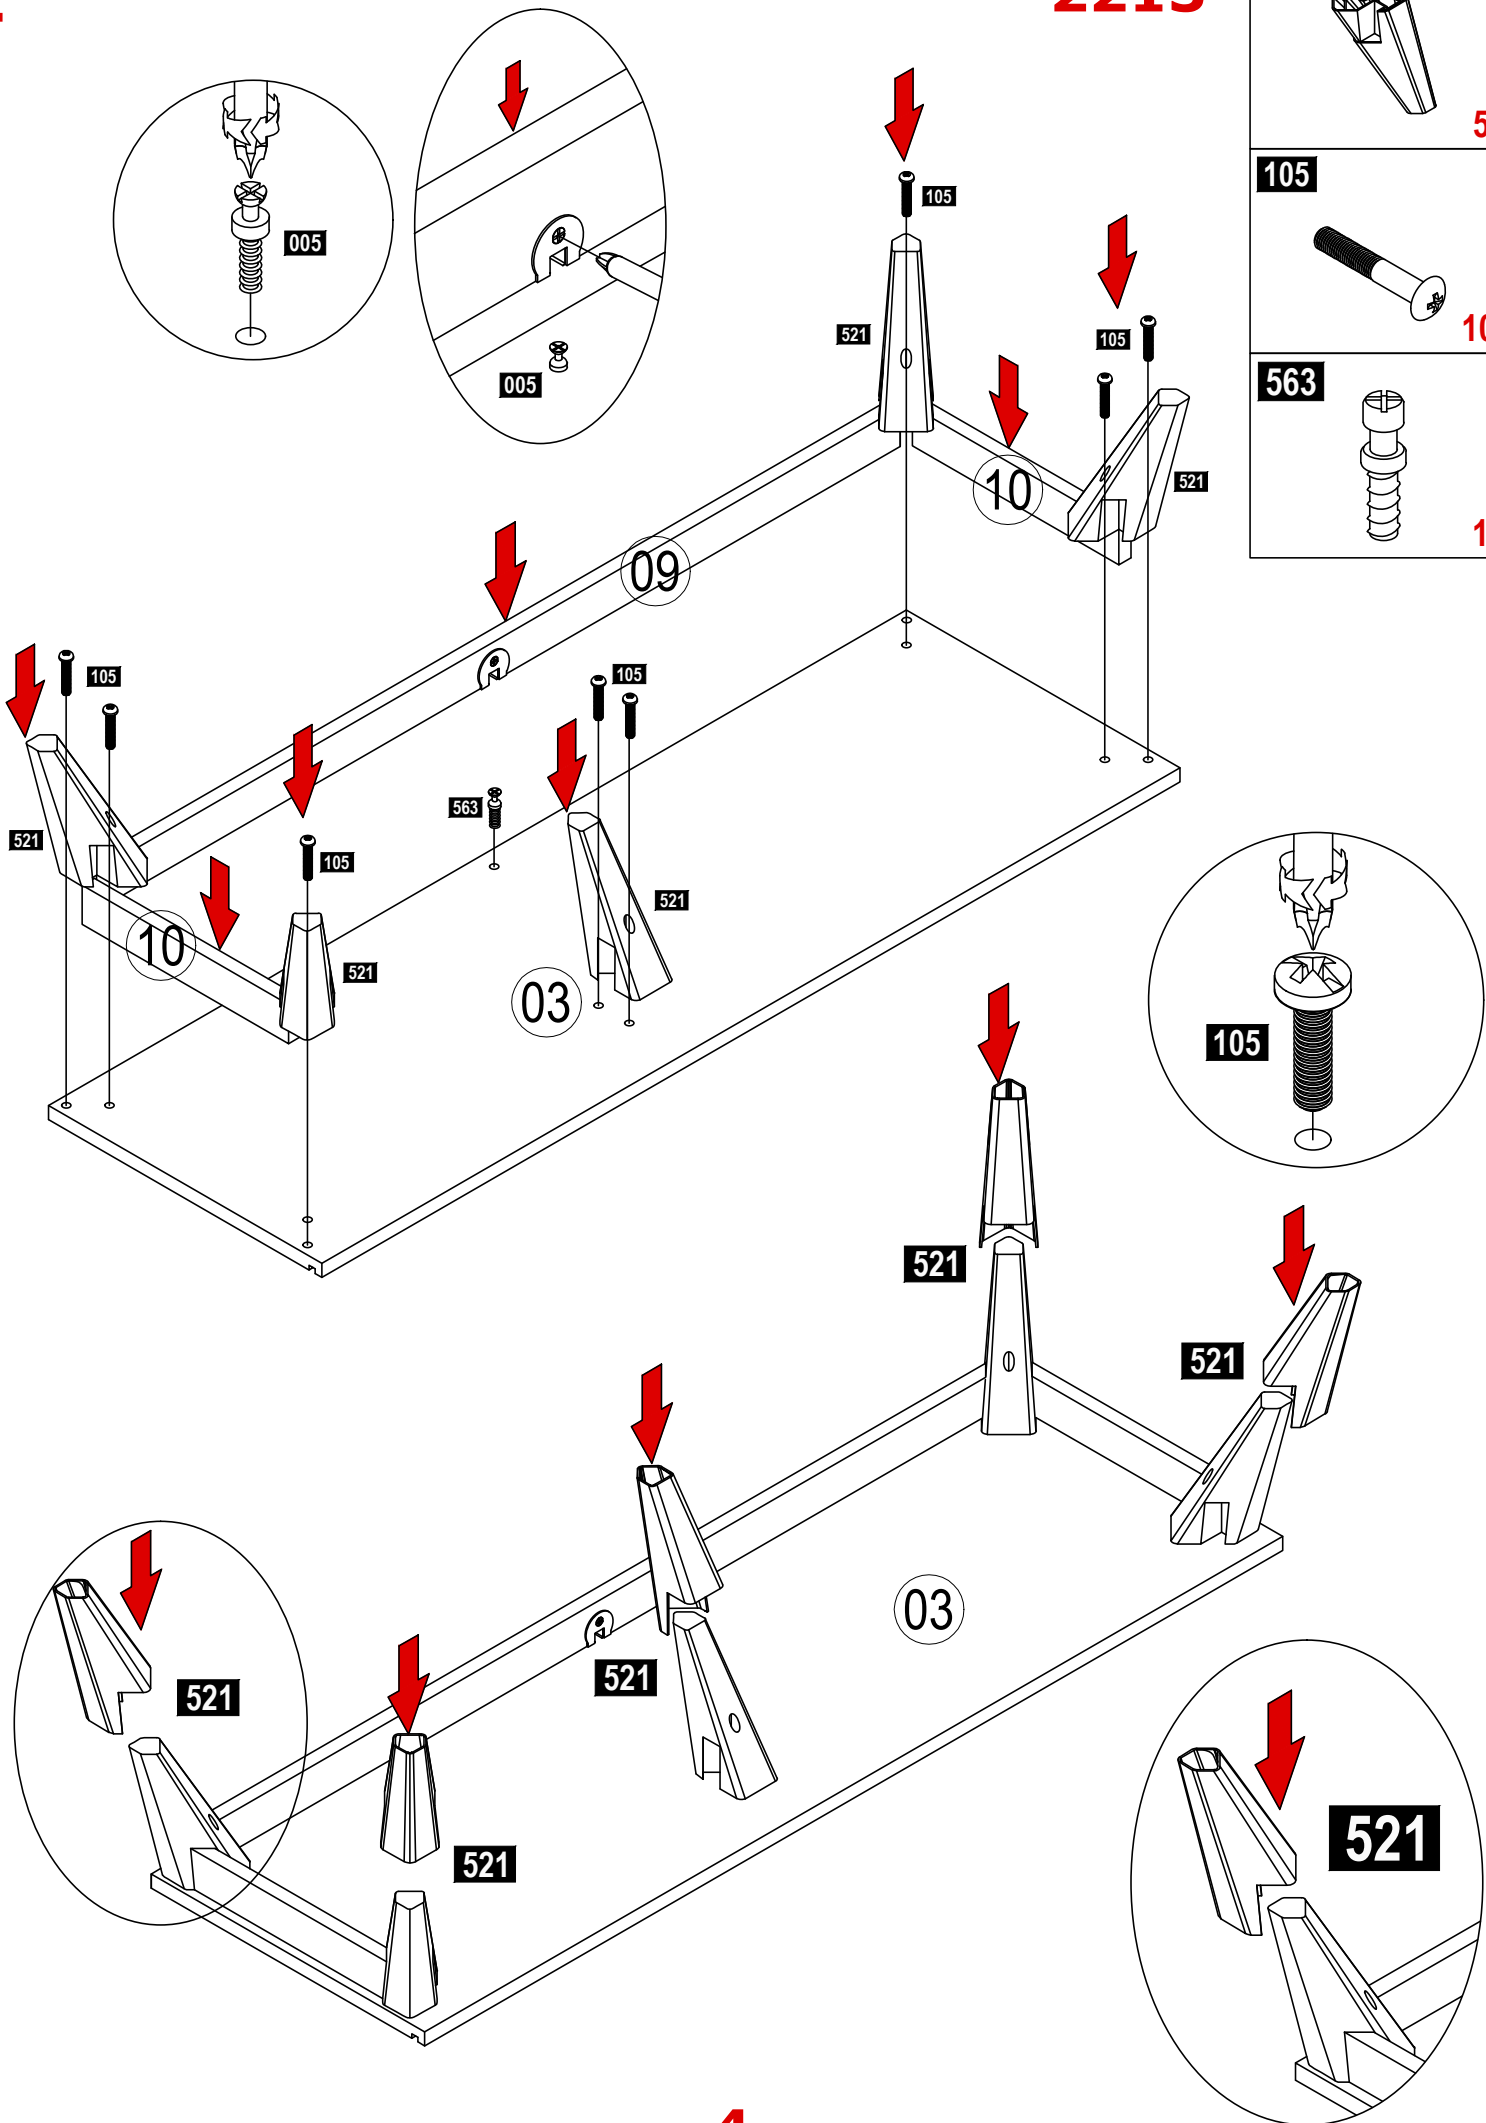

FR-002

NO	ADET/PCS	ÖLÇÜ/DIMENSIONS	NO	ADET/PCS	ÖLÇÜ/DIMENSIONS	NO	ADET/PCS	ÖLÇÜ/DIMENSIONS
01	1	664 X 403	11	2	323 X 382	21	1	1241 X 334
02	1	664 X 403	12	2	361 X 382	22	1	1241 X 334
03	1	1268 X 404	13	2	430 X 159	23	1	1230 X 382
04	1	1268 X 404	14	2	828 X 166			
05	1	323 X 363	15	4	350 X 120			
06	1	323 X 363	16	4	350 X 120			
07	1	323 X 363	17	2	350 X 120			
08	1	336 X 396	18	2	362 X 337			
09	1	1186 X 50	19	2	768 X 120			
10	2	302 X 50	20	2	778 X 337			

YEDEK PARÇA SİPARİŞLERİNİ RESME BAKARAK PARÇA NUMARASINA GÖRE VERİNİZ  
PLEASE ORDER THE SPARE PARTS ACCORDING TO THE REFERENCE NUMBER ON THE DRAWING

**1**

**2213**

2

2213

002

4x

317