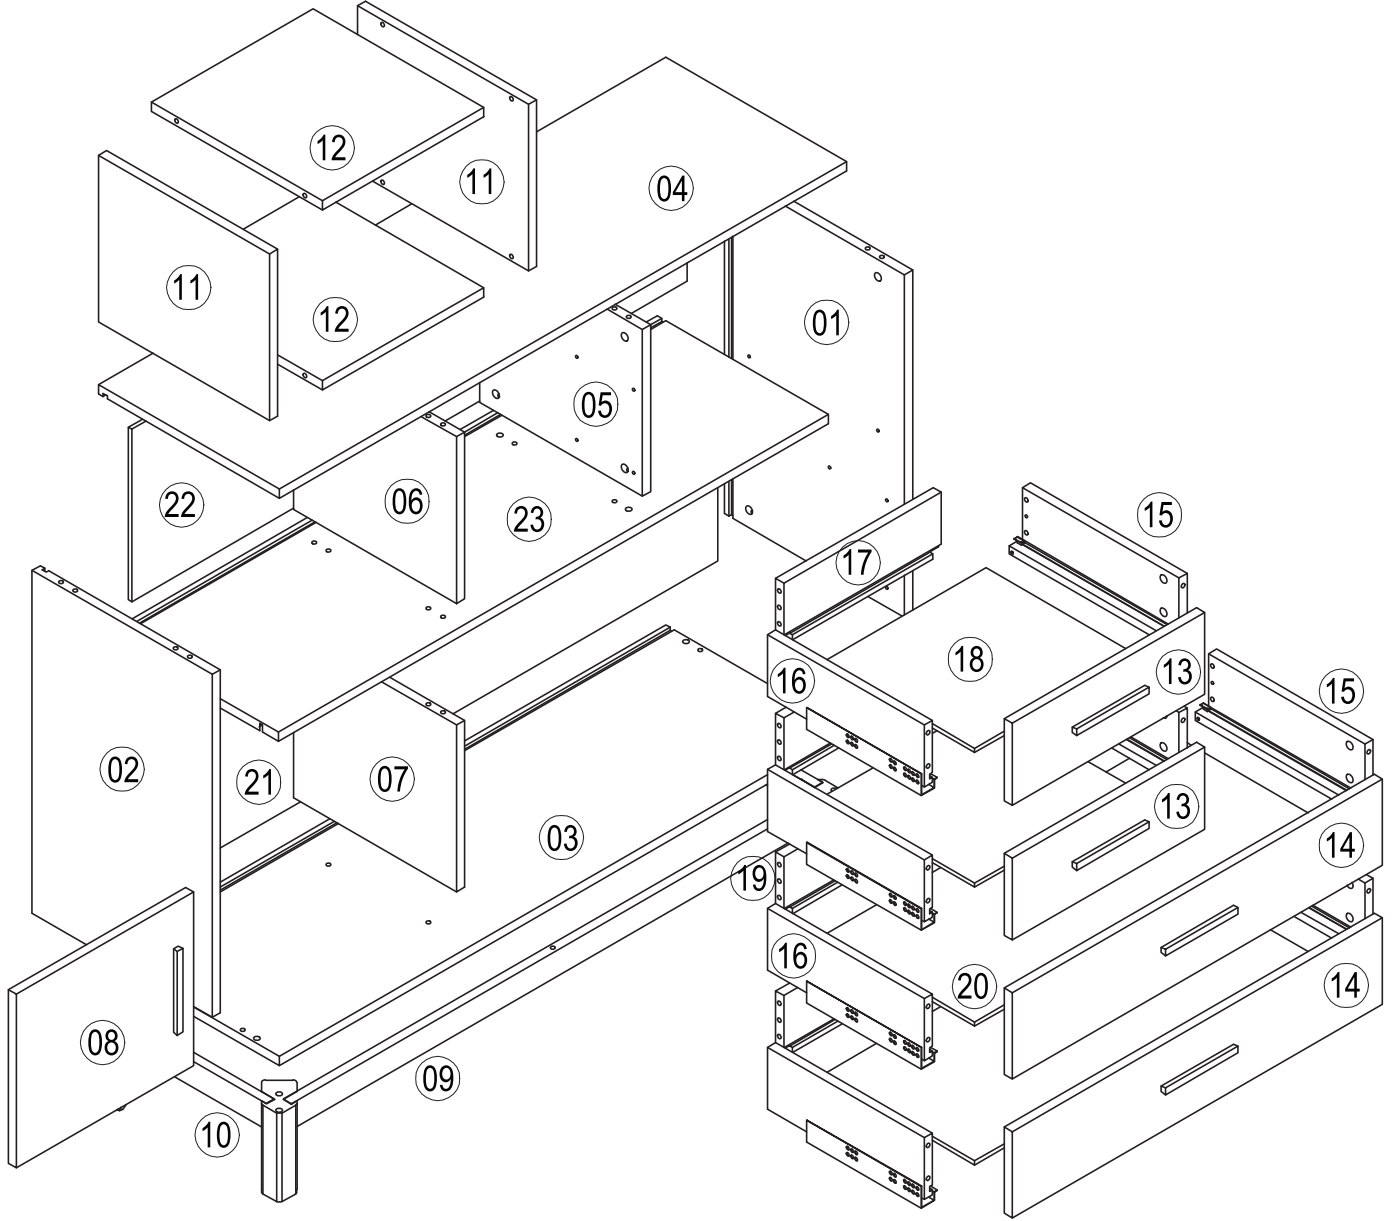

FR-002

NO	ADET/PCS	ÖLÇÜ/DIMENSIONS	NO	ADET/PCS	ÖLÇÜ/DIMENSIONS	NO	ADET/PCS	ÖLÇÜ/DIMENSIONS
01	1	664 X 403	11	2	323 X 382	21	1	1241 X 334
02	1	664 X 403	12	2	361 X 382	22	1	1241 X 334
03	1	1268 X 404	13	2	430 X 159	23	1	1230 X 382
04	1	1268 X 404	14	2	828 X 166			
05	1	323 X 363	15	4	350 X 120			
06	1	323 X 363	16	4	350 X 120			
07	1	323 X 363	17	2	350 X 120			
08	1	336 X 396	18	2	362 X 337			
09	1	1186 X 50	19	2	768 X 120			
10	2	302 X 50	20	2	778 X 337			