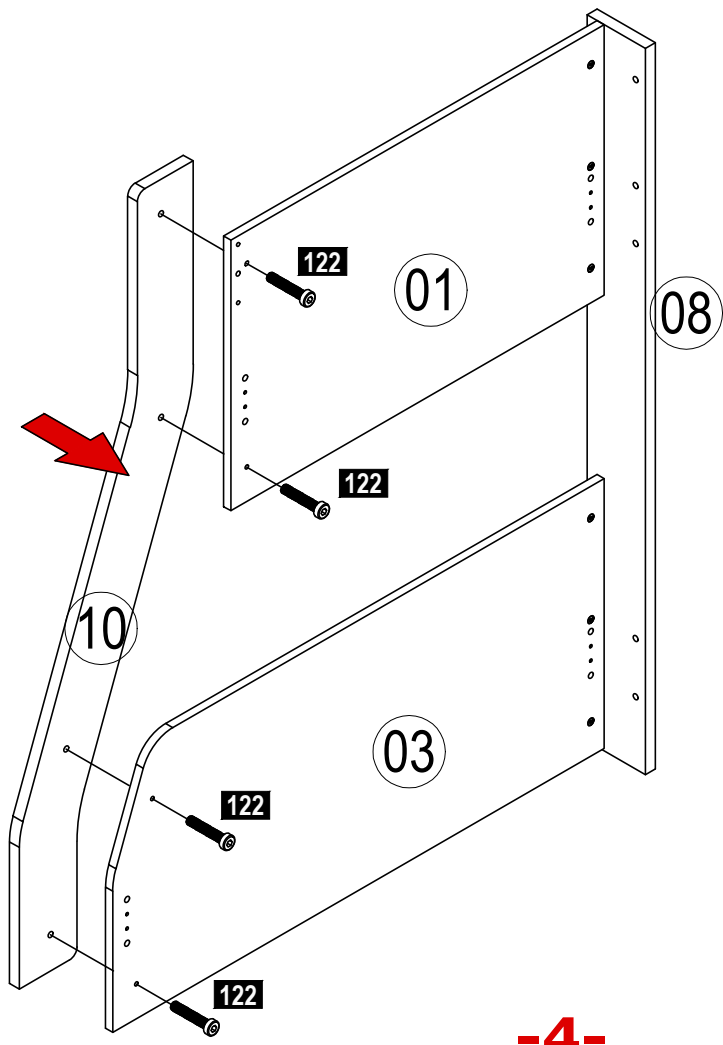

1

2228

- **002** **6x**
- **001** **6x**
- **004** **4x**
- **020** **6x**

2

- **122** **4x**
- **131**