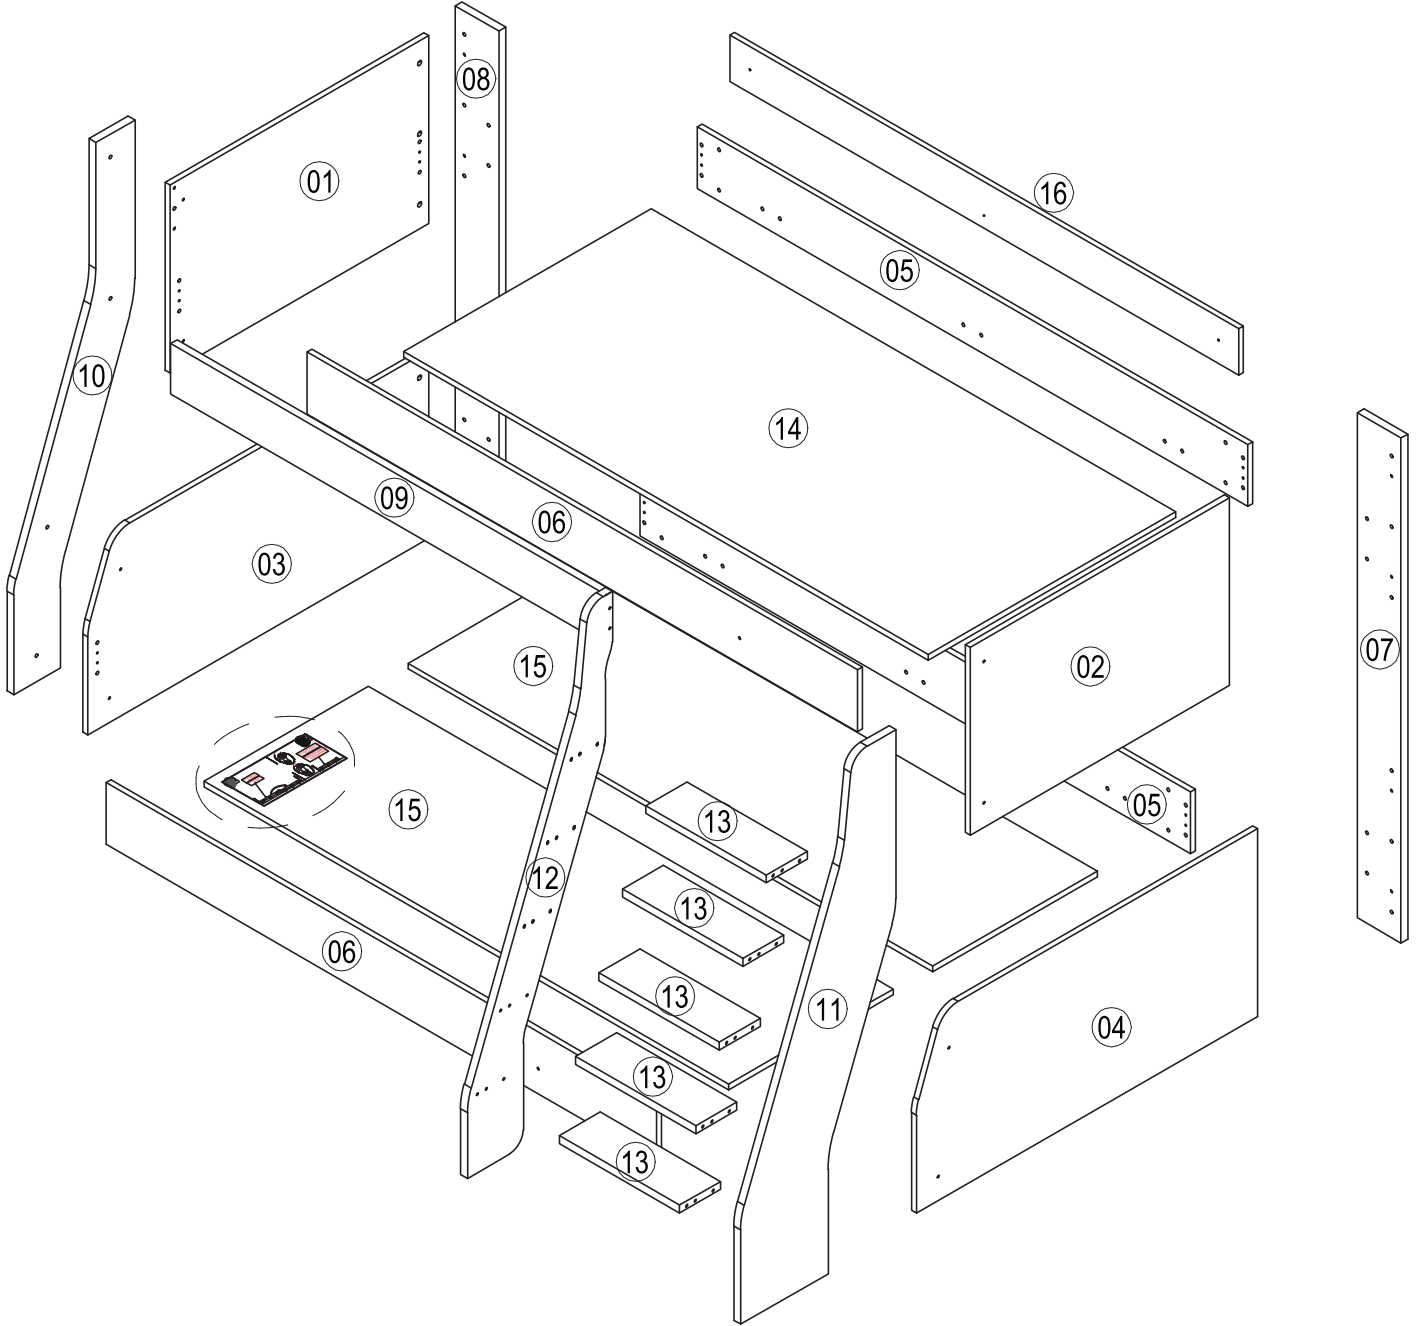

FR-002

NO	ADET/PCS	ÖLÇÜ/DIMENSIONS	NO	ADET/PCS	ÖLÇÜ/DIMENSIONS	NO	ADET/PCS	ÖLÇÜ/DIMENSIONS
01	1	948 X 595	11	1	1602 X 604			
02	1	948 X 595	12	1	1595 X 531			
03	1	1249 X 595	13	5	440 X 150			
04	1	1249 X 595	14	1	1920 X 905			
05	2	2014 X 196	15	2	1920 X 602			
06	2	2014 X 196	16	1	2012 X 160			
07	1	1597 X 160						
08	1	1597 X 160						
09	1	1567 X 160						
10	1	1602 X 443						

YEDEK PARÇA SİPARİŞLERİNİ RESME BAKARAK PARÇA NUMARASINA GÖRE VERİNİZ
PLEASE ORDER THE SPARE PARTS ACCORDING TO THE REFERENCE NUMBER ON THE DRAWING