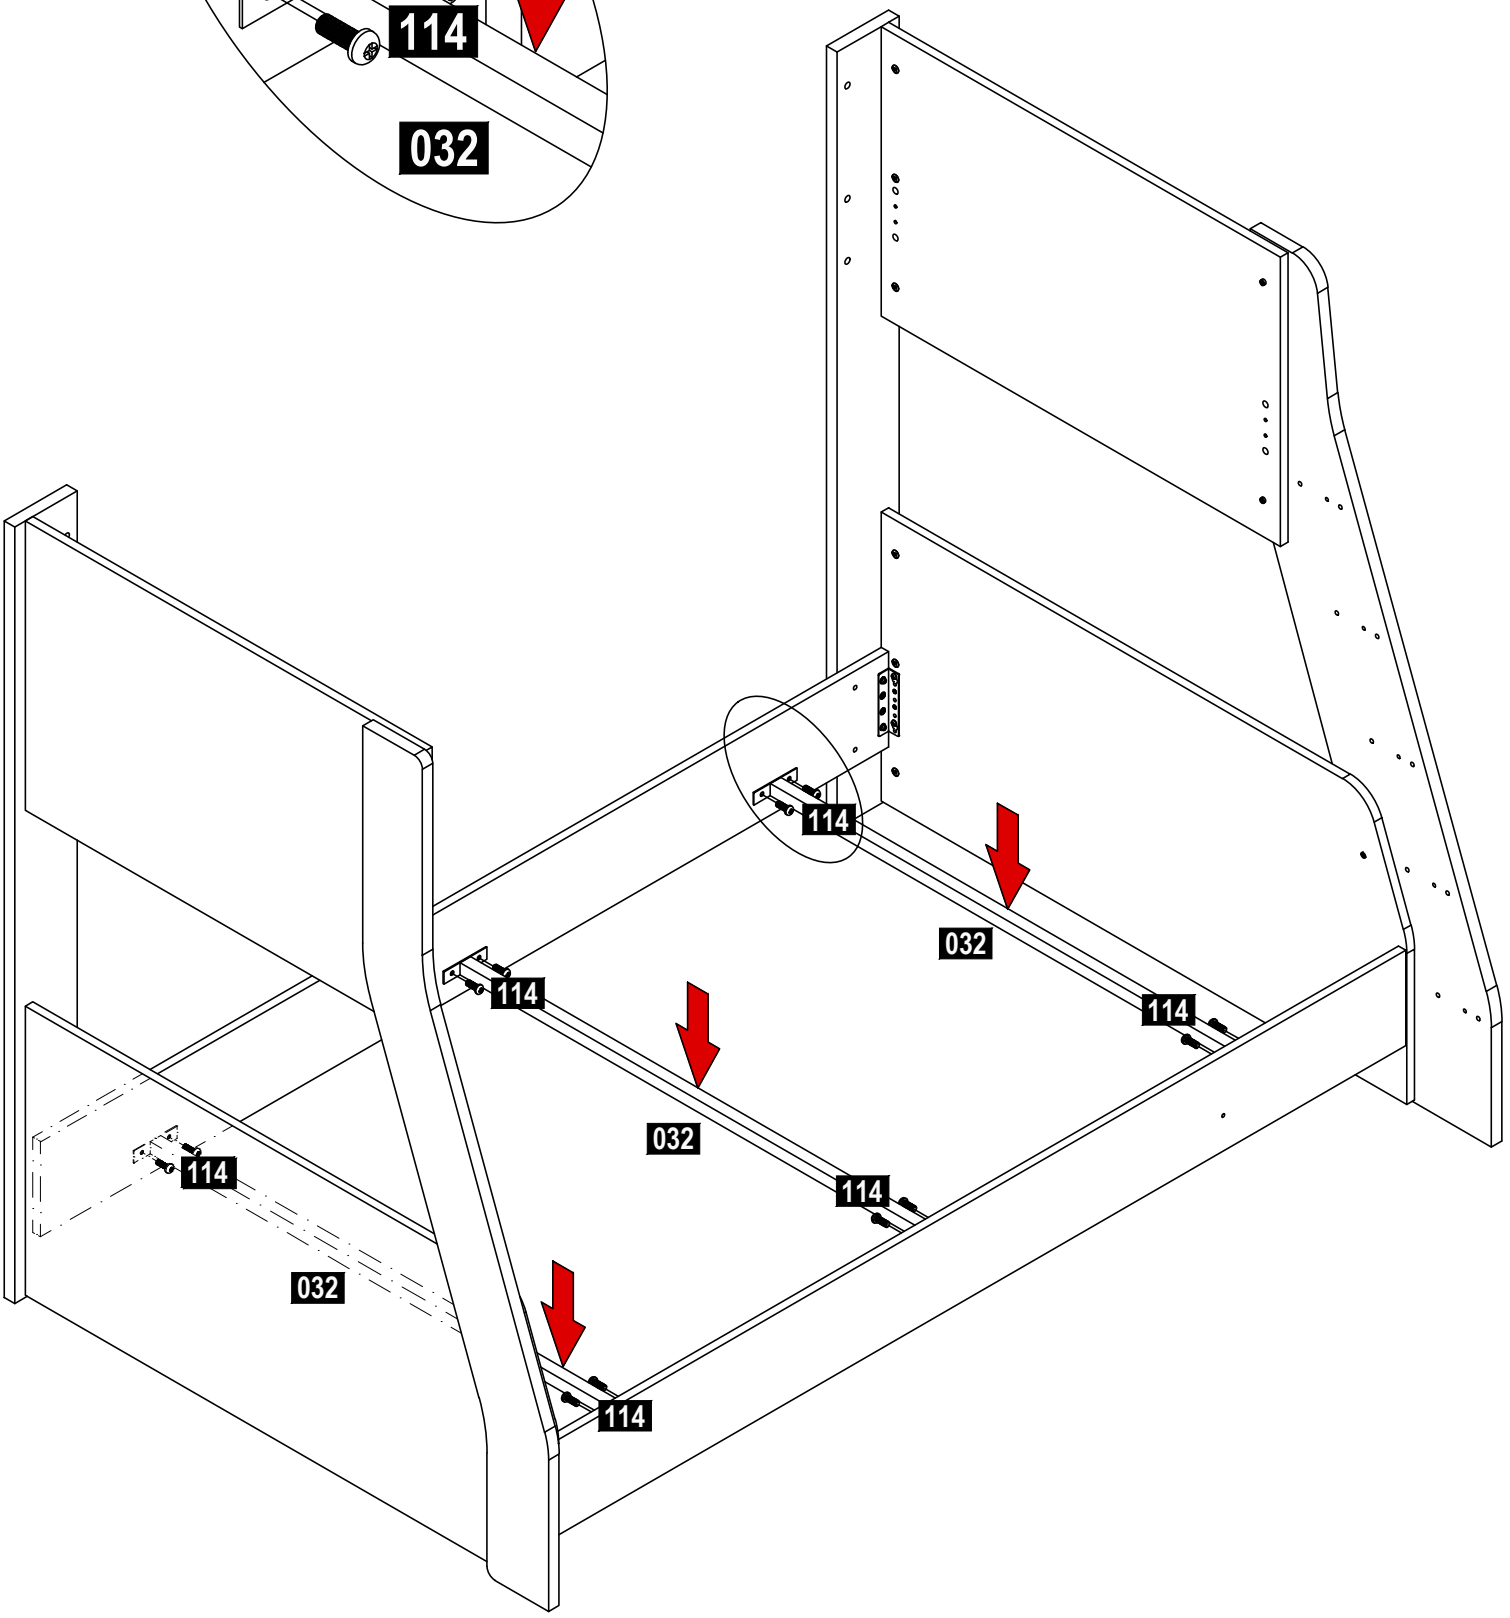

032		3x
114		12x