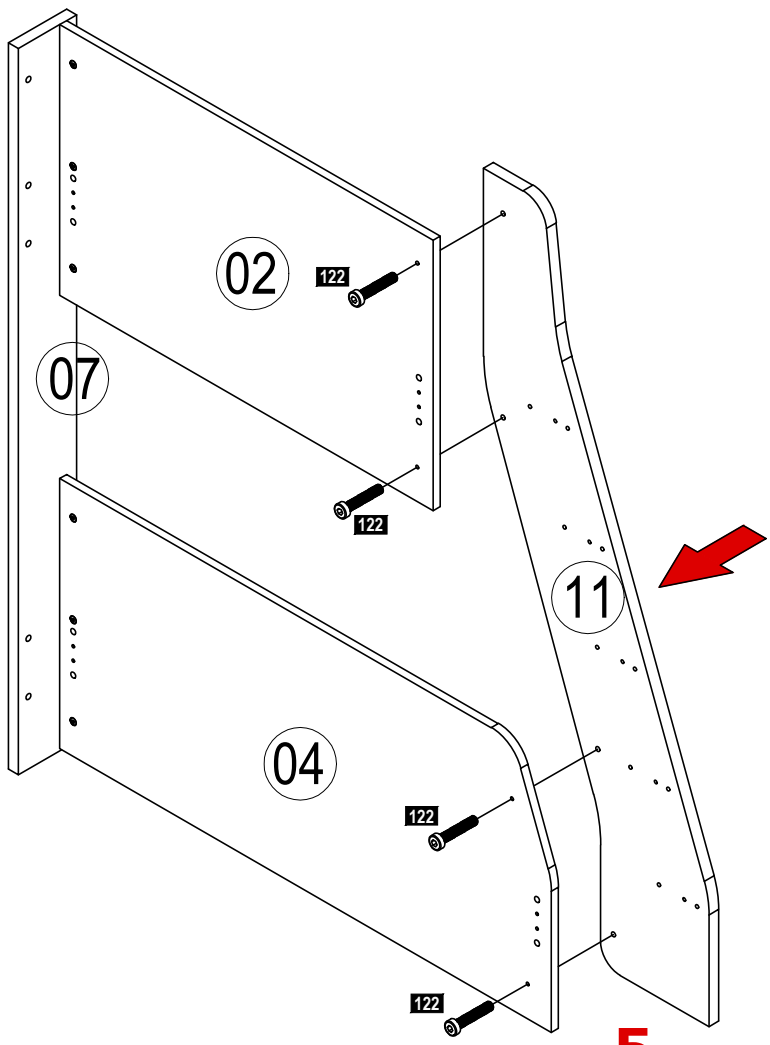

FR-002

NO	ADET/PCS	ÖLÇÜ/DIMENSIONS	NO	ADET/PCS	ÖLÇÜ/DIMENSIONS	NO	ADET/PCS	ÖLÇÜ/DIMENSIONS
01	1	948 X 595	11	1	1602 X 604			
02	1	948 X 595	12	1	1595 X 531			
03	1	1249 X 595	13	5	440 X 150			
04	1	1249 X 595	14	1	1920 X 905			
05	2	2014 X 196	15	2	1920 X 602			
06	2	2014 X 196	16	1	2012 X 160			
07	1	1597 X 160						
08	1	1597 X 160						
09	1	1567 X 160						
10	1	1602 X 443						

YEDEK PARÇA SİPARİŞLERİNİ RESME BAKARAK PARÇA NUMARASINA GÖRE VERİNİZ  
PLEASE ORDER THE SPARE PARTS ACCORDING TO THE REFERENCE NUMBER ON THE DRAWING

**1**

**2228**

- 002**  **6x**
- 001**  **6x**
- 004**  **4x**
- 020**  **6x**

**2**

- 122**  **4x**
- 131** 

3

2228

- 002**  **6x**
- 001**  **6x**
- 004**  **4x**
- 020**  **6x**

4

- 122**  **4x**
- 131** 

114