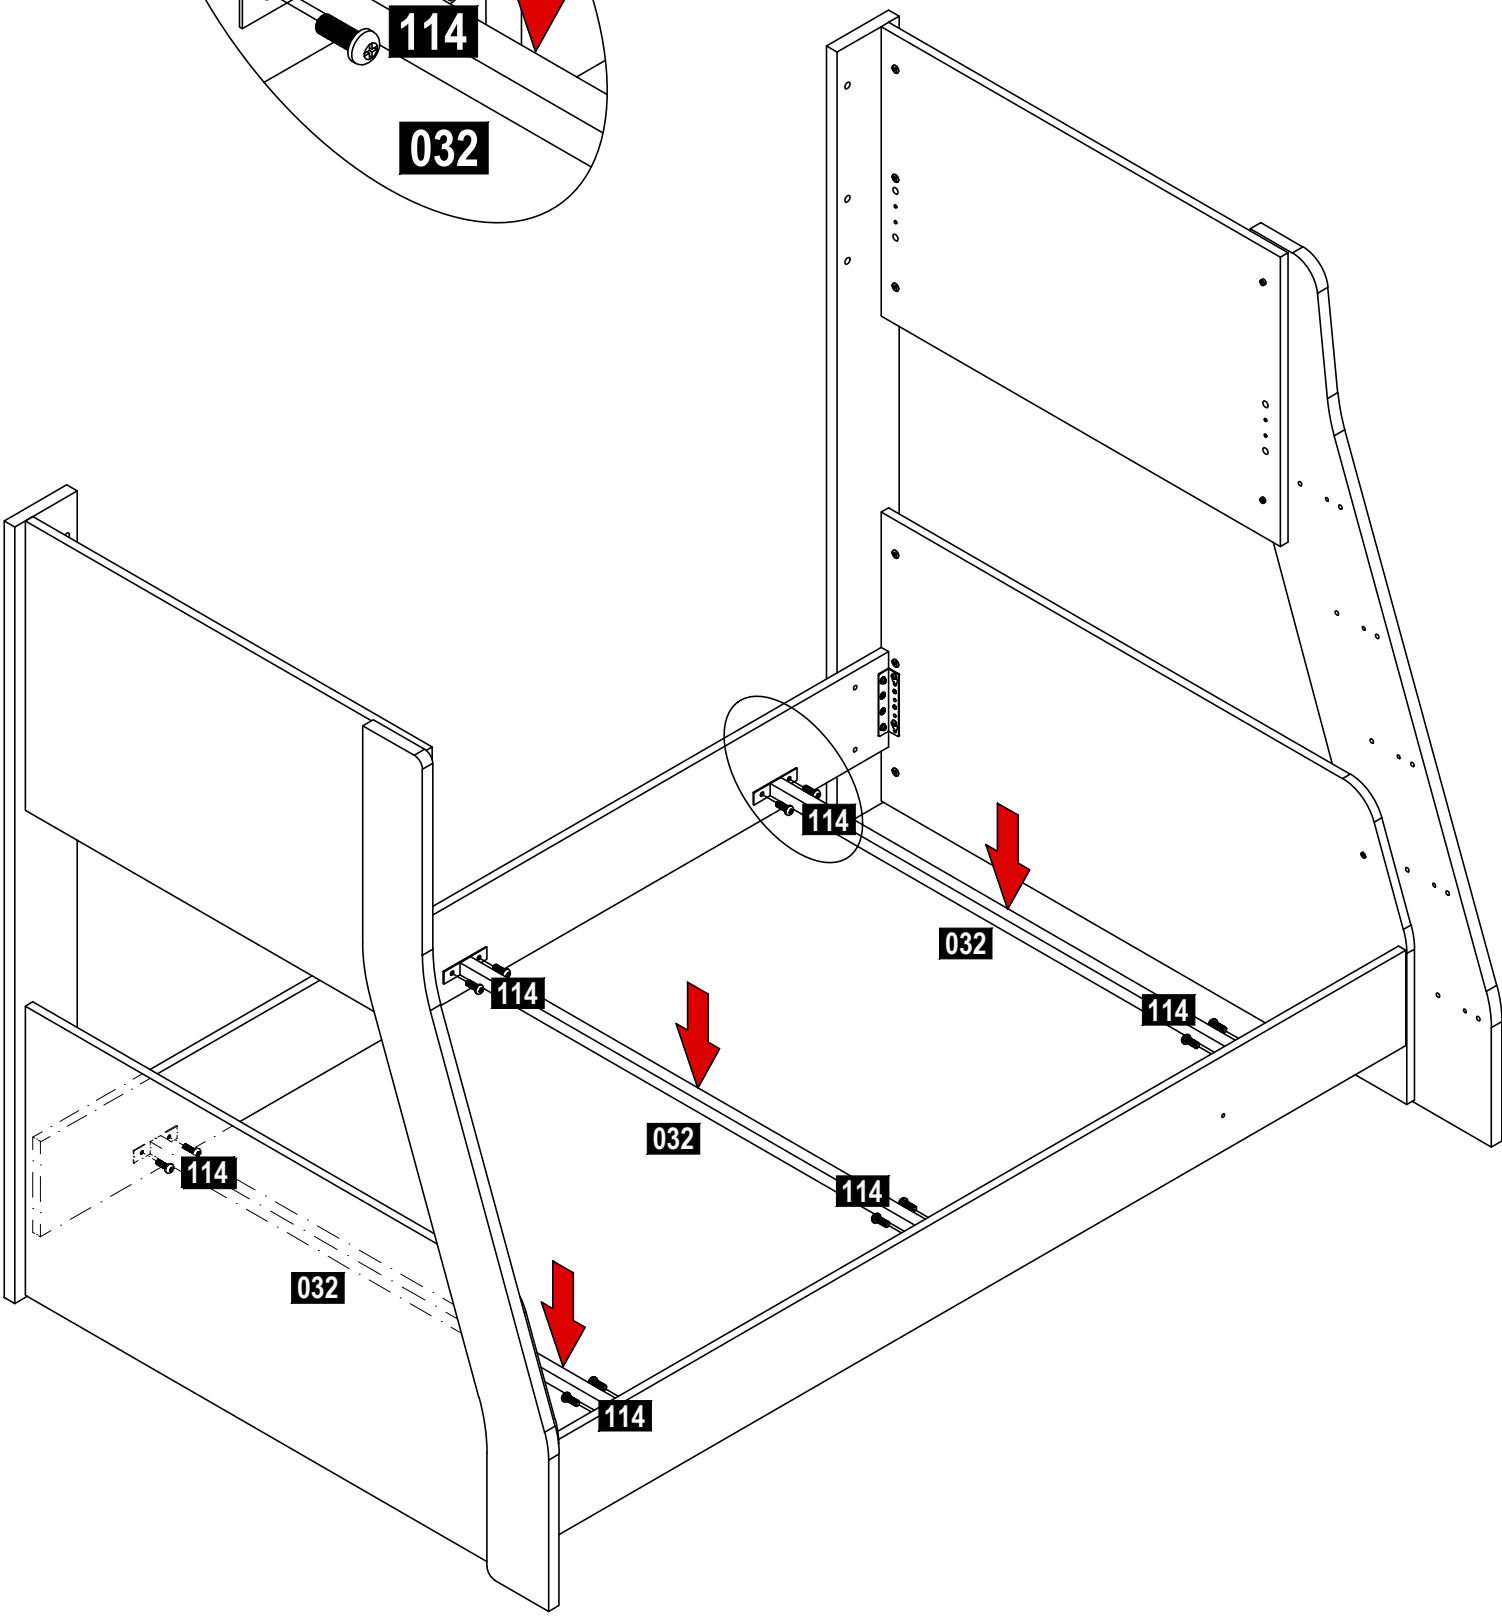

032	 3x
114	 12x