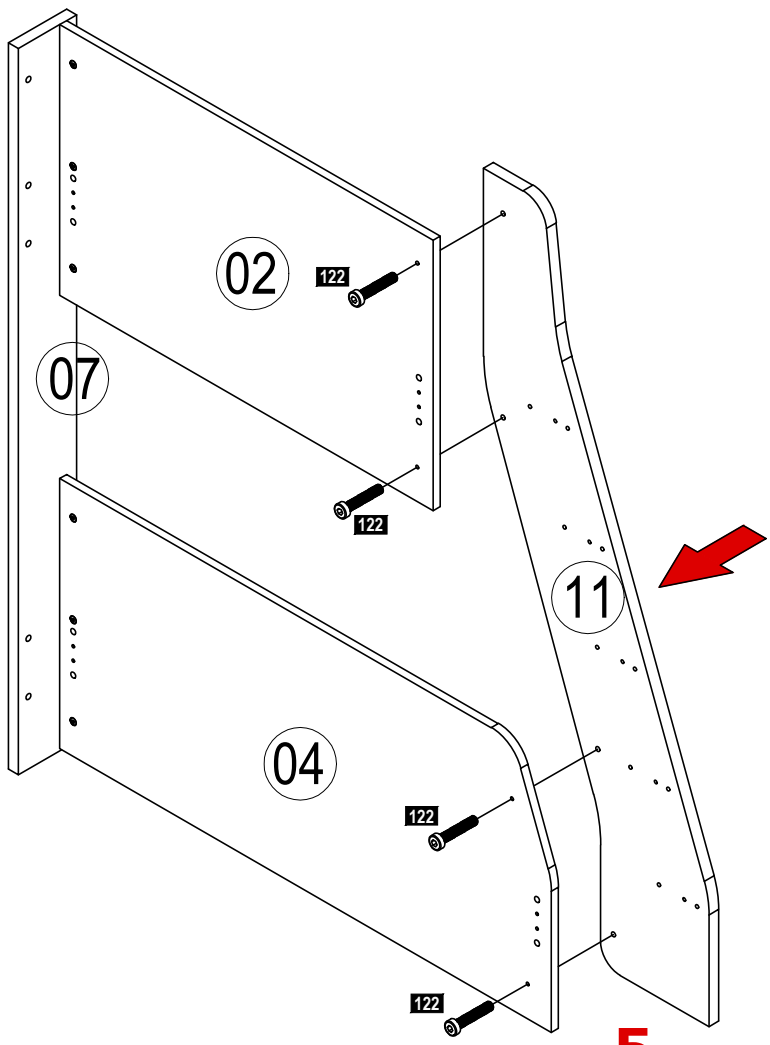

FR-002

NO	ADET/PCS	ÖLÇÜ/DIMENSIONS	NO	ADET/PCS	ÖLÇÜ/DIMENSIONS	NO	ADET/PCS	ÖLÇÜ/DIMENSIONS
01	1	948 X 595	11	1	1602 X 604			
02	1	948 X 595	12	1	1595 X 531			
03	1	1249 X 595	13	5	440 X 150			
04	1	1249 X 595	14	1	1920 X 905			
05	2	2014 X 196	15	2	1920 X 602			
06	2	2014 X 196	16	1	2012 X 160			
07	1	1597 X 160						
08	1	1597 X 160						
09	1	1567 X 160						
10	1	1602 X 443						

YEDEK PARÇA SİPARİŞLERİNİ RESME BAKARAK PARÇA NUMARASINA GÖRE VERİNİZ  
PLEASE ORDER THE SPARE PARTS ACCORDING TO THE REFERENCE NUMBER ON THE DRAWING

**1**

**2228**

- 002**  **6x**
- 001**  **6x**
- 004**  **4x**
- 020**  **6x**

**2**

- 122**  **4x**
- 131** 

**3**

**2228**

- 002**  **6x**
- 001**  **6x**
- 004**  **4x**
- 020**  **6x**

**4**

- 122**  **4x**
- 131** 

114