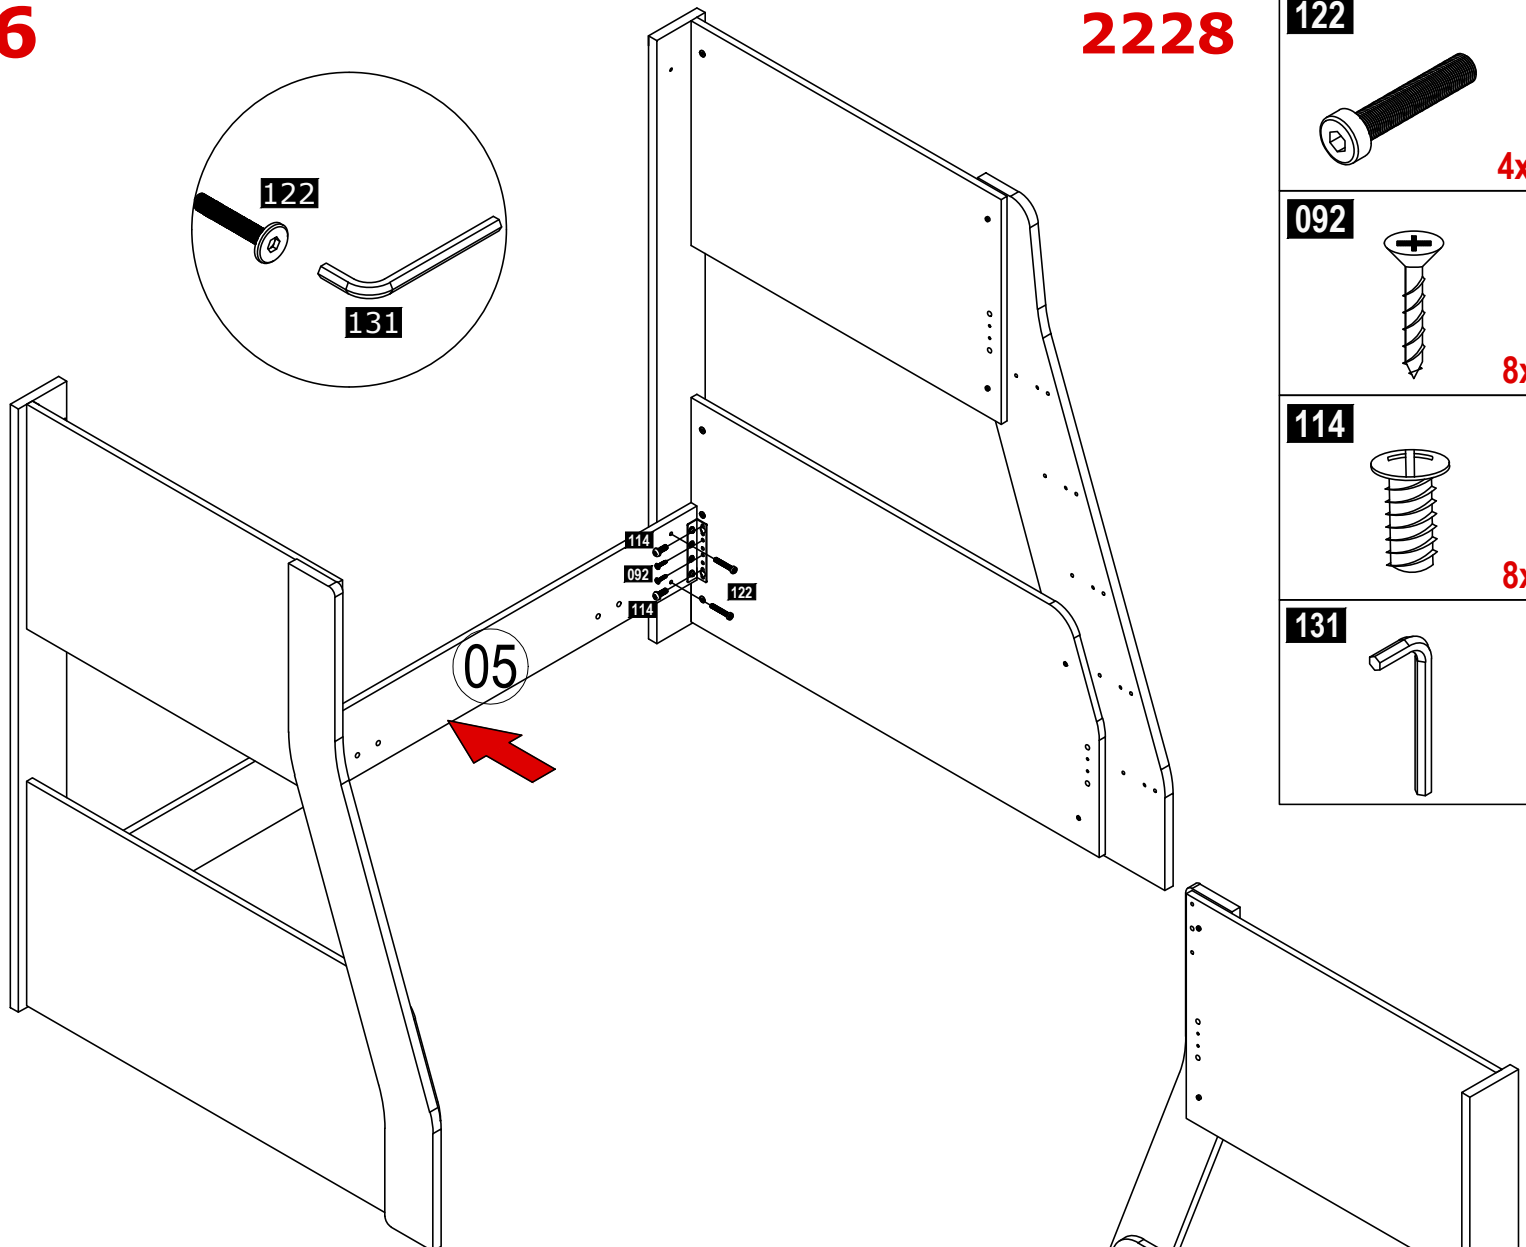

6

2228

122

4x

092

8x

114

8x

131