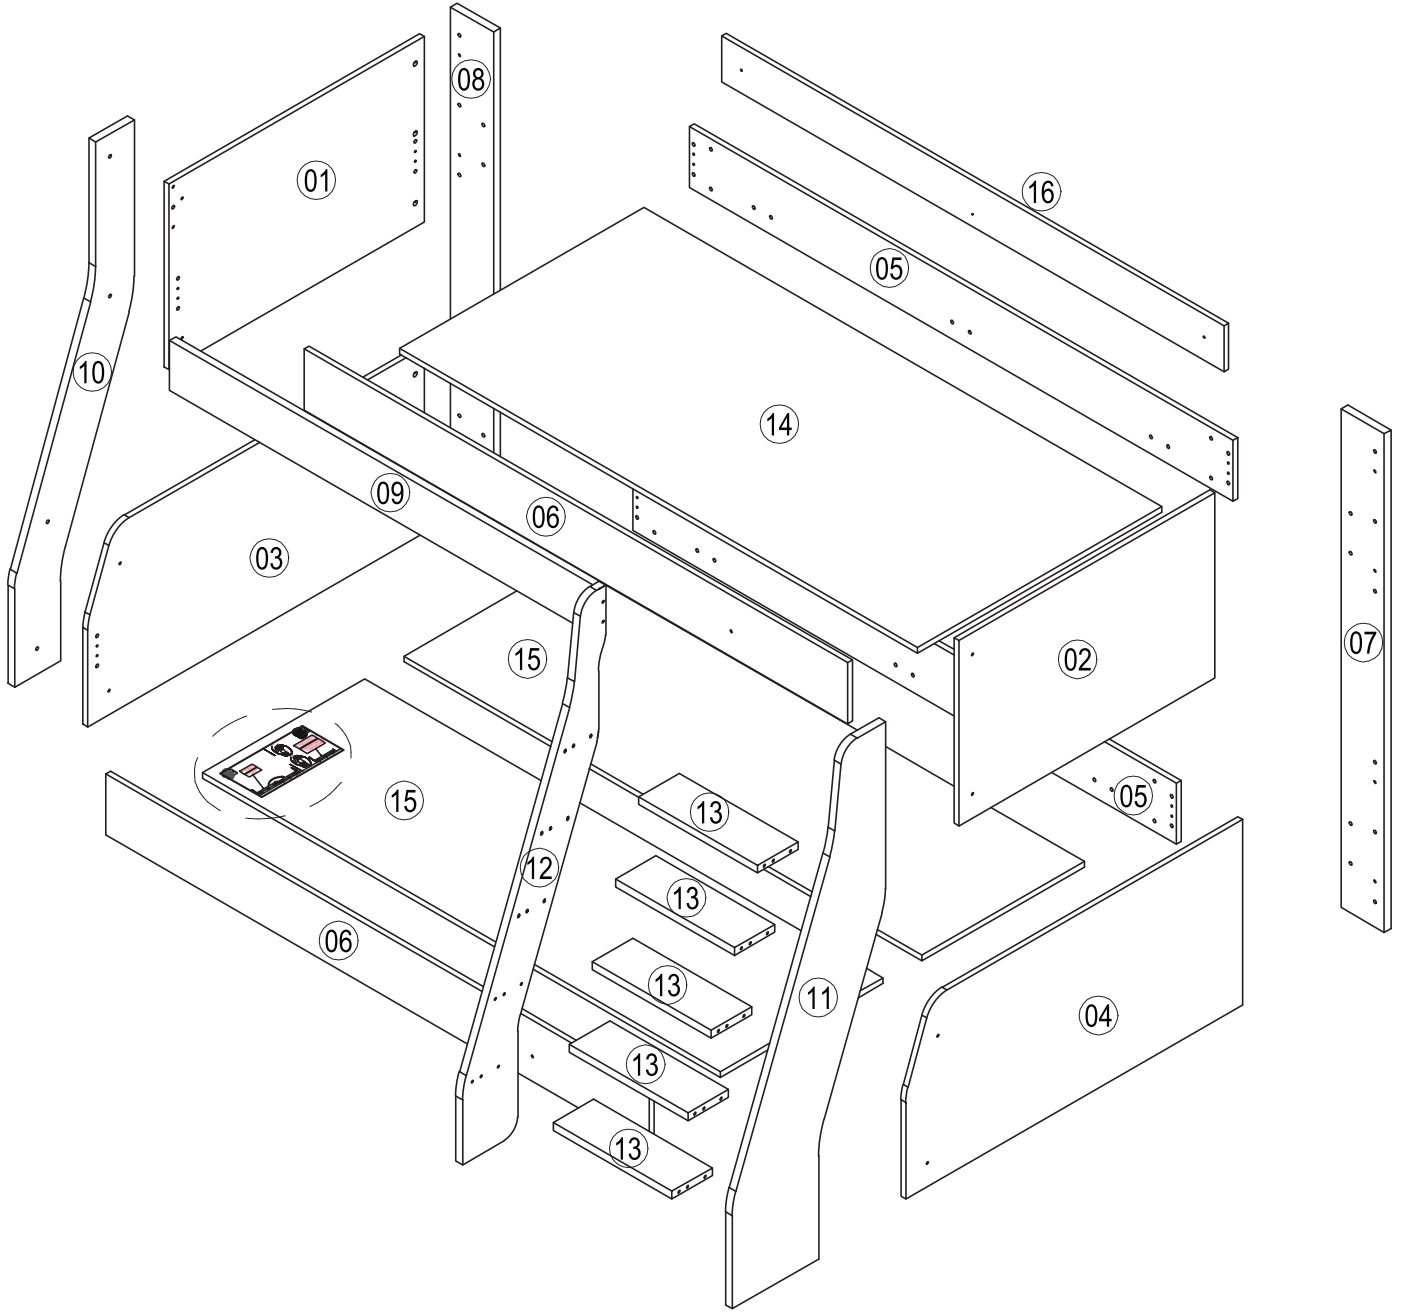

FR-002

NO	ADET/PCS	ÖLÇÜ/DIMENSIONS	NO	ADET/PCS	ÖLÇÜ/DIMENSIONS	NO	ADET/PCS	ÖLÇÜ/DIMENSIONS
01	1	948 X 595	11	1	1602 X 604			
02	1	948 X 595	12	1	1595 X 531			
03	1	1249 X 595	13	5	440 X 150			
04	1	1249 X 595	14	1	1920 X 905			
05	2	2014 X 196	15	2	1920 X 602			
06	2	2014 X 196	16	1	2012 X 160			
07	1	1597 X 160						
08	1	1597 X 160						
09	1	1567 X 160						
10	1	1602 X 443						

YEDEK PARÇA SİPARİŞLERİNİ RESME BAKARAK PARÇA NUMARASINA GÖRE VERİNİZ
PLEASE ORDER THE SPARE PARTS ACCORDING TO THE REFERENCE NUMBER ON THE DRAWING