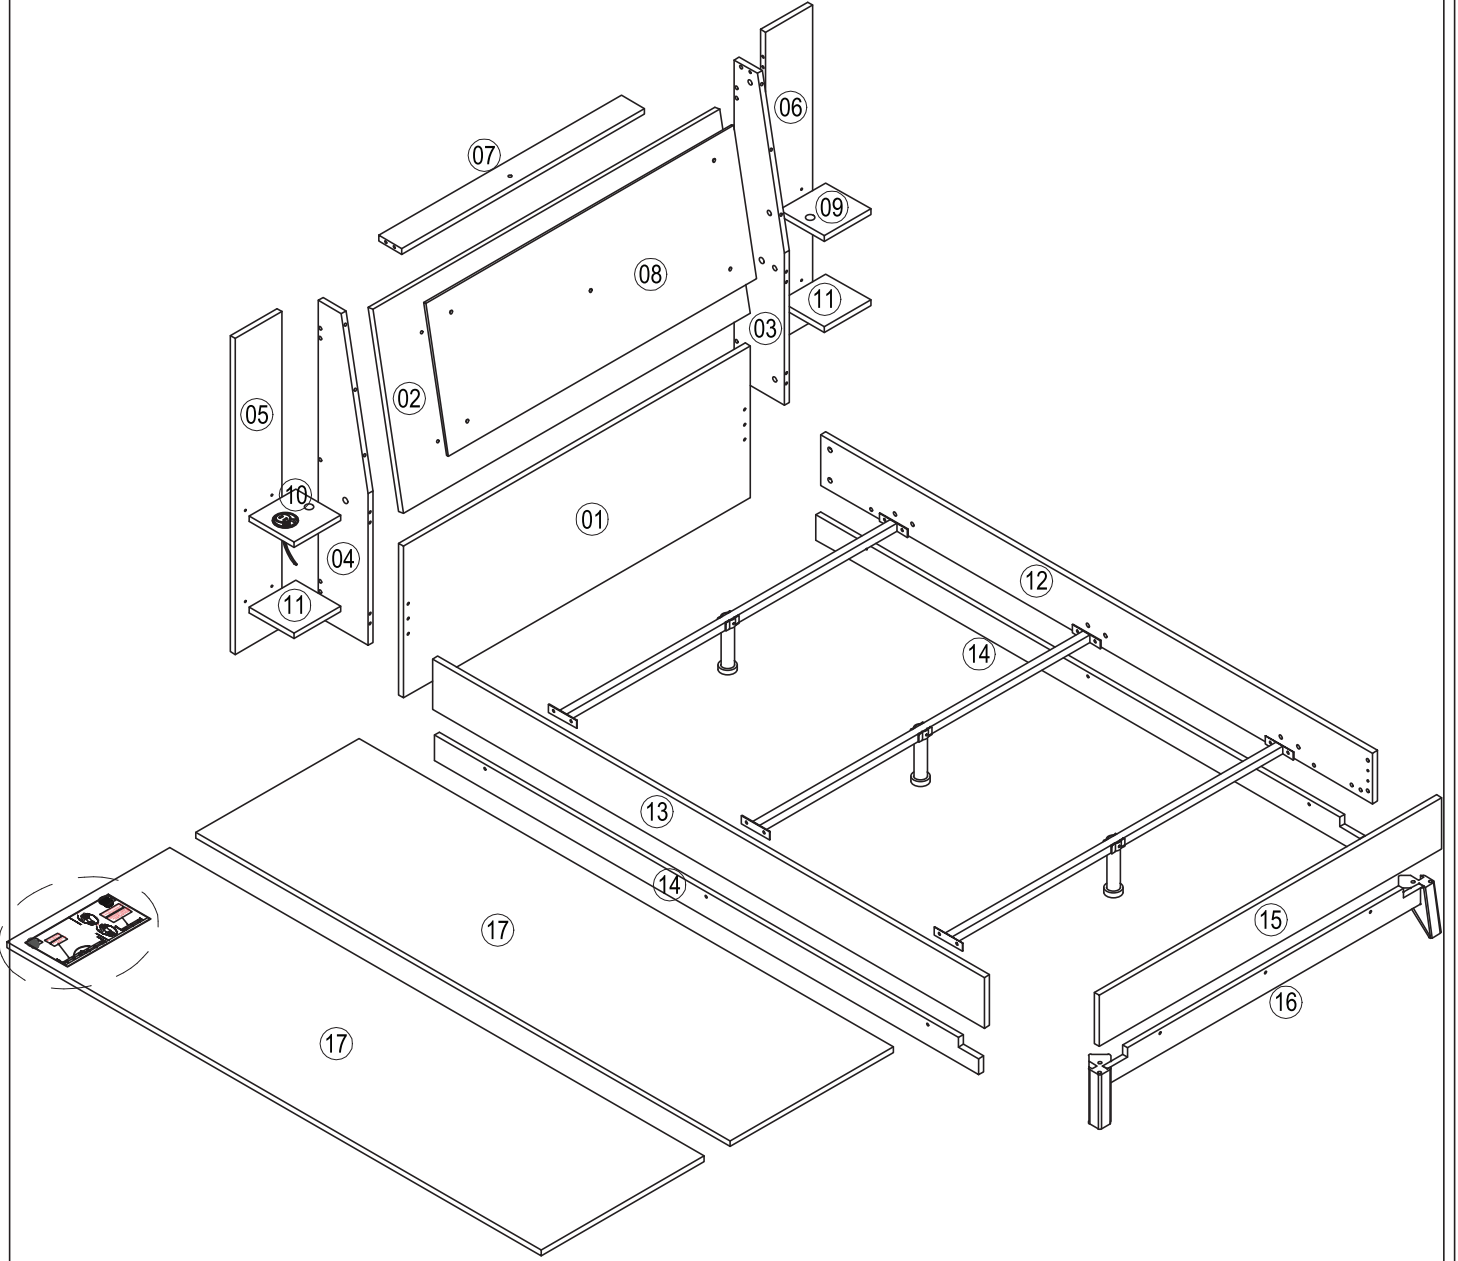

FR-002

NO	ADET/PCS	ÖLÇÜ/DIMENSIONS	NO	ADET/PCS	ÖLÇÜ/DIMENSIONS	NO	ADET/PCS	ÖLÇÜ/DIMENSIONS
01	1	1066 X 480	11	2	170 X 164			
02	1	1066 X 595	12	1	2014 X 160			
03	1	1000 X 182	13	1	2014 X 160			
04	1	1000 X 182	14	2	1984 X 80			
05	1	999 X 171	15	1	1050 X 162			
06	1	999 X 171	16	1	951 X 80			
07	1	686 X 84	17	2	1950 X 495			
08	1	924 X 450						
09	1	170 X 164						
10	1	170 X 164						

YEDEK PARÇA SİPARİŞLERİNİ RESME BAKARAK PARÇA NUMARASINA GÖRE VERİNİZ
PLEASE ORDER THE SPARE PARTS ACCORDING TO THE REFERENCE NUMBER ON THE DRAWING

1

2218

004

2x

125

3x

510