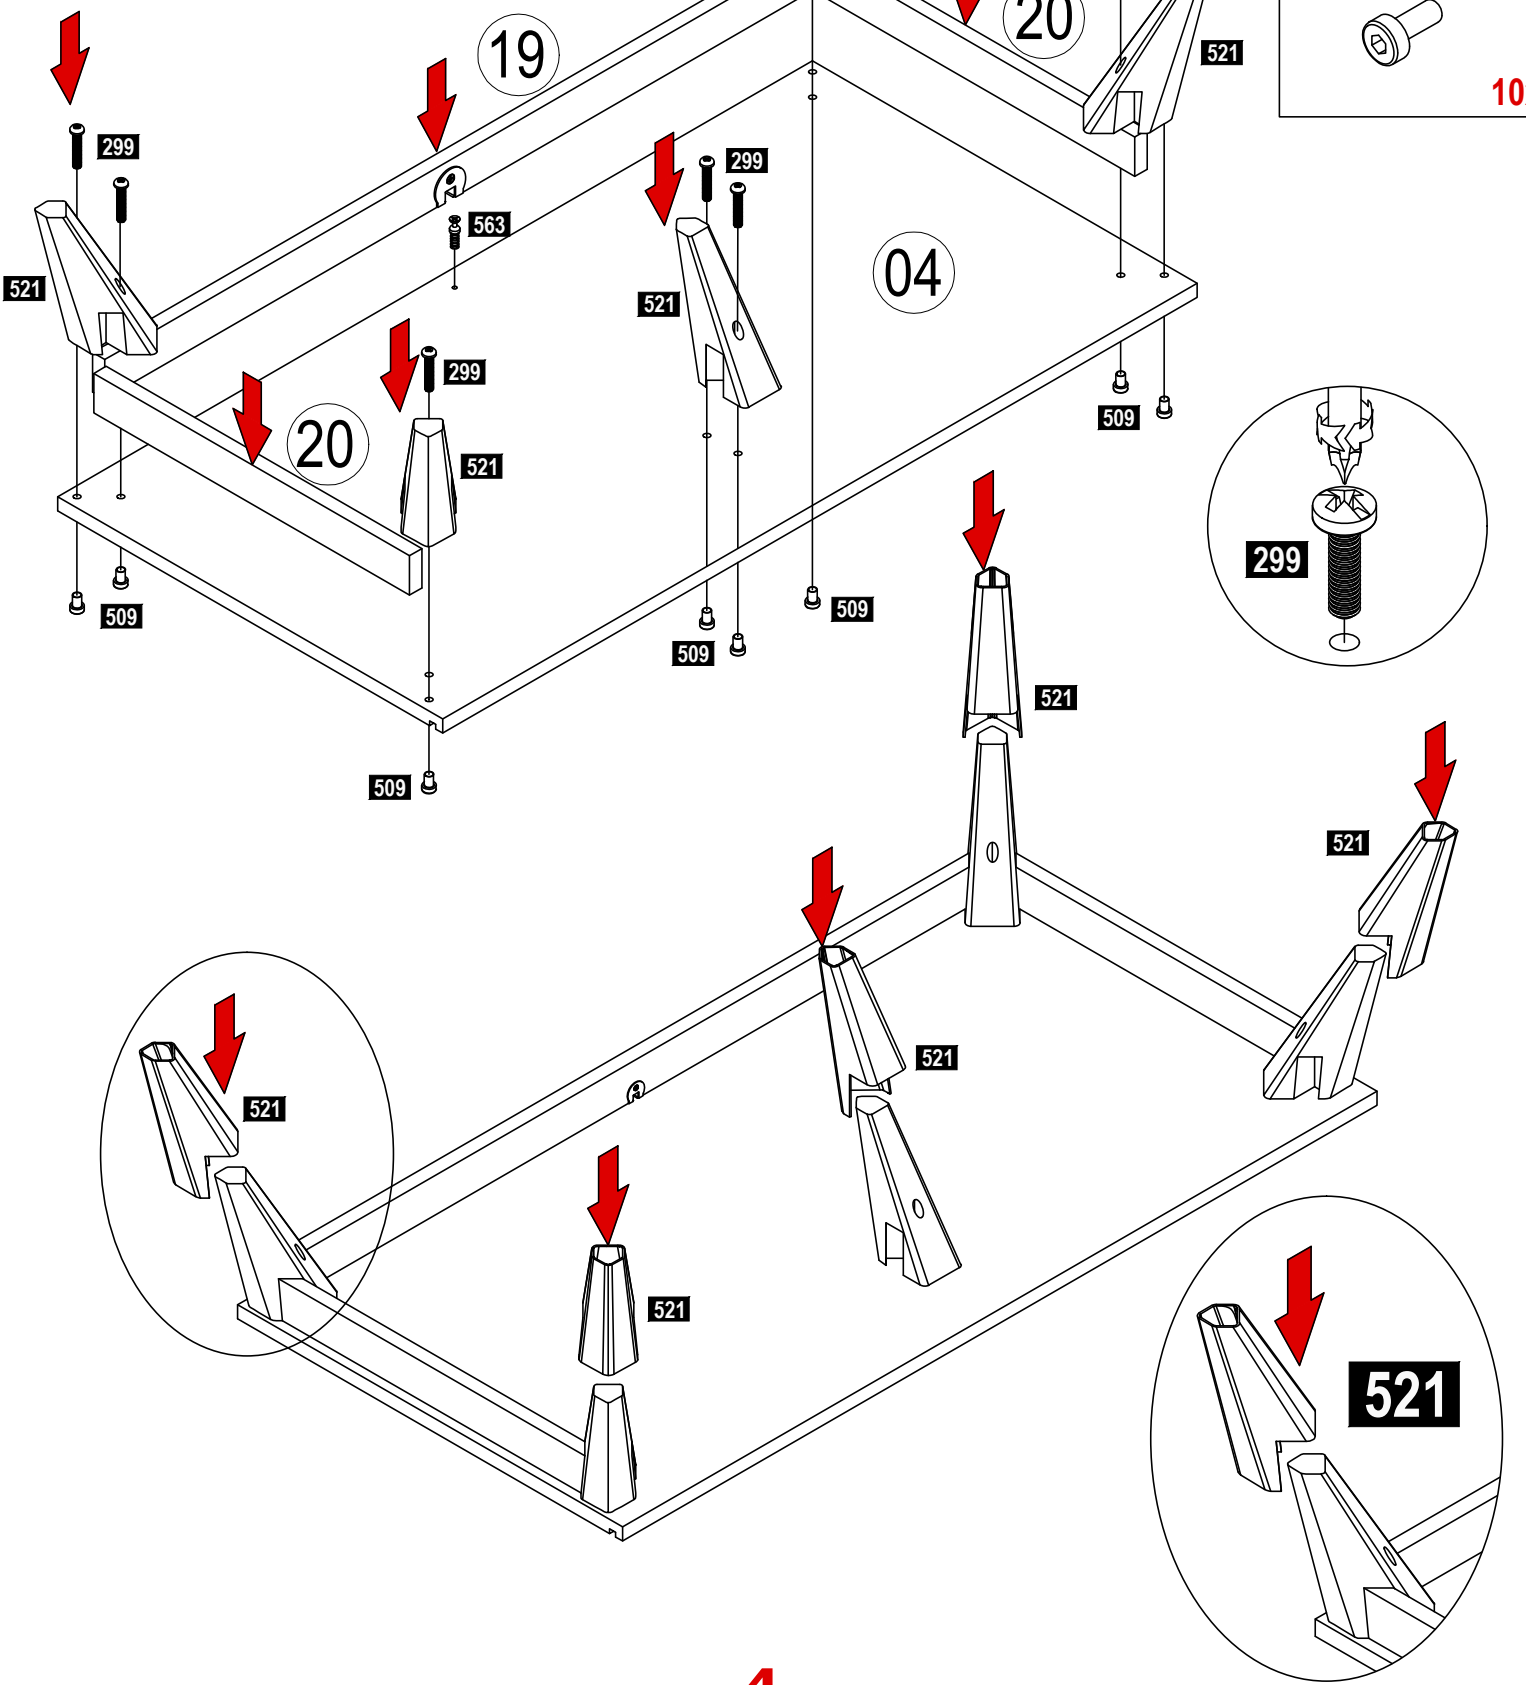

1

2221

563

521

1x

5x

299

10x

509

10x