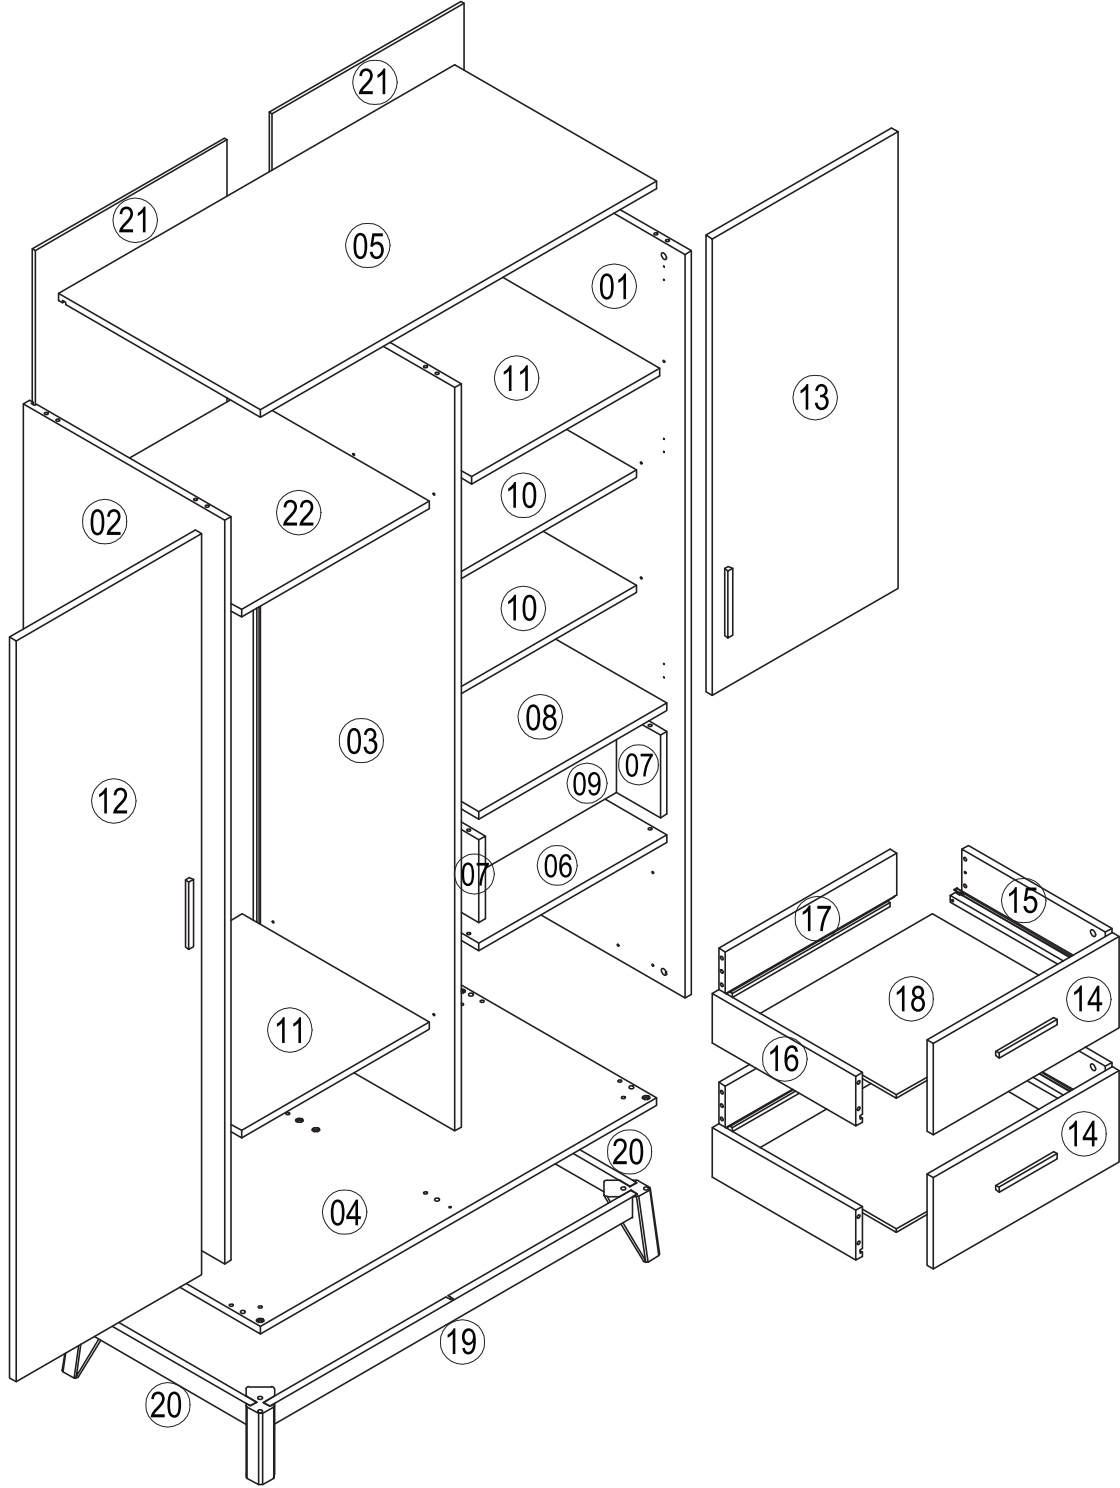

# caploonba

**GRUP** : BRED  
**GROUP** : BRED  
**ÜRÜN** : 2 KAPAKLI DOLAP  
**PRODUCT** : 2 DOORS WARDROBE  
**RENK** : GRİ & TURUNCU  
**COLOUR** : GREY & ORANGE

**KOD** : 2221  
**CODE** : 2221

FR-002

NO	ADET/PCS	ÖLÇÜ/DIMENSIONS	NO	ADET/PCS	ÖLÇÜ/DIMENSIONS	NO	ADET/PCS	ÖLÇÜ/DIMENSIONS
01	1	1796 X 562	11	2	524 X 522	21	2	1807 X 535
02	1	1796 X 562	12	1	1790 X 518	22	1	524 X 522
03	1	1796 X 562	13	1	1103 X 518			
04	1	1104 X 563	14	2	518 X 221			
05	1	1104 X 563	15	2	400 X 120			
06	1	524 X 541	16	2	400 X 120			
07	2	200 X 541	17	2	478 X 120			
08	1	524 X 541	18	2	488 X 387			
09	1	200 X 488	19	1	1026 X 50			
10	2	524 X 450	20	2	461 X 50			

YEDEK PARÇA SİPARİŞLERİNİ RESME BAKARAK PARÇA NUMARASINA GÖRE VERİNİZ  
PLEASE ORDER THE SPARE PARTS ACCORDING TO THE REFERENCE NUMBER ON THE DRAWING

**1**

**2221**

**563**

**521**

**1x**

**5x**

**299**