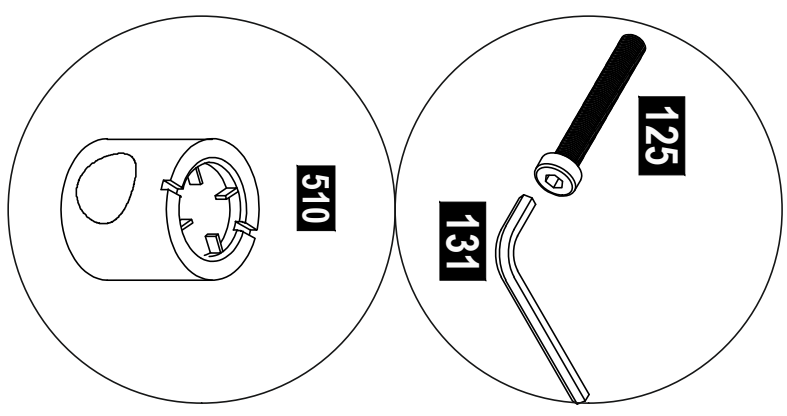

1 ADET

ACCESSORIE NO : 585  
CAPLOONBA DAMLA ETİKET

1 ADET

FR-002

NO	ADET/PCS	ÖLÇÜ/DIMENSIONS	NO	ADET/PCS	ÖLÇÜ/DIMENSIONS	NO	ADET/PCS	ÖLÇÜ/DIMENSIONS
01	2	1600 x 384	11	1	1410 x 64			
02	2	1600 x 384	12	1	1402 x 700			
03	2	680 x 596						
04	2	1410 x 60						
05	1	1410 x 60						
06	1	1410 x 60						
07	1	610 x 15						
08	1	610 x 15						
09	1	590 x 15						
10	1	1410 x 64						

YEDEK PARÇA SİPARİŞLERİNİ RESME BAKARAK PARÇA NUMARASINA GÖRE VERİNİZ  
PLEASE ORDER THE SPARE PARTS ACCORDING TO THE REFERENCE NUMBER ON THE DRAWING

	
8x	8x
	
8x	1x

<p><b>125</b></p>  <p><b>4x</b></p>	<p><b>510</b></p>  <p><b>4x</b></p>
<p><b>001</b></p>  <p><b>3x</b></p>	<p><b>131</b></p>  <p><b>1x</b></p>
<p><b>004</b></p>  <p><b>2x</b></p>	<p><b>002</b></p>  <p><b>3x</b></p>