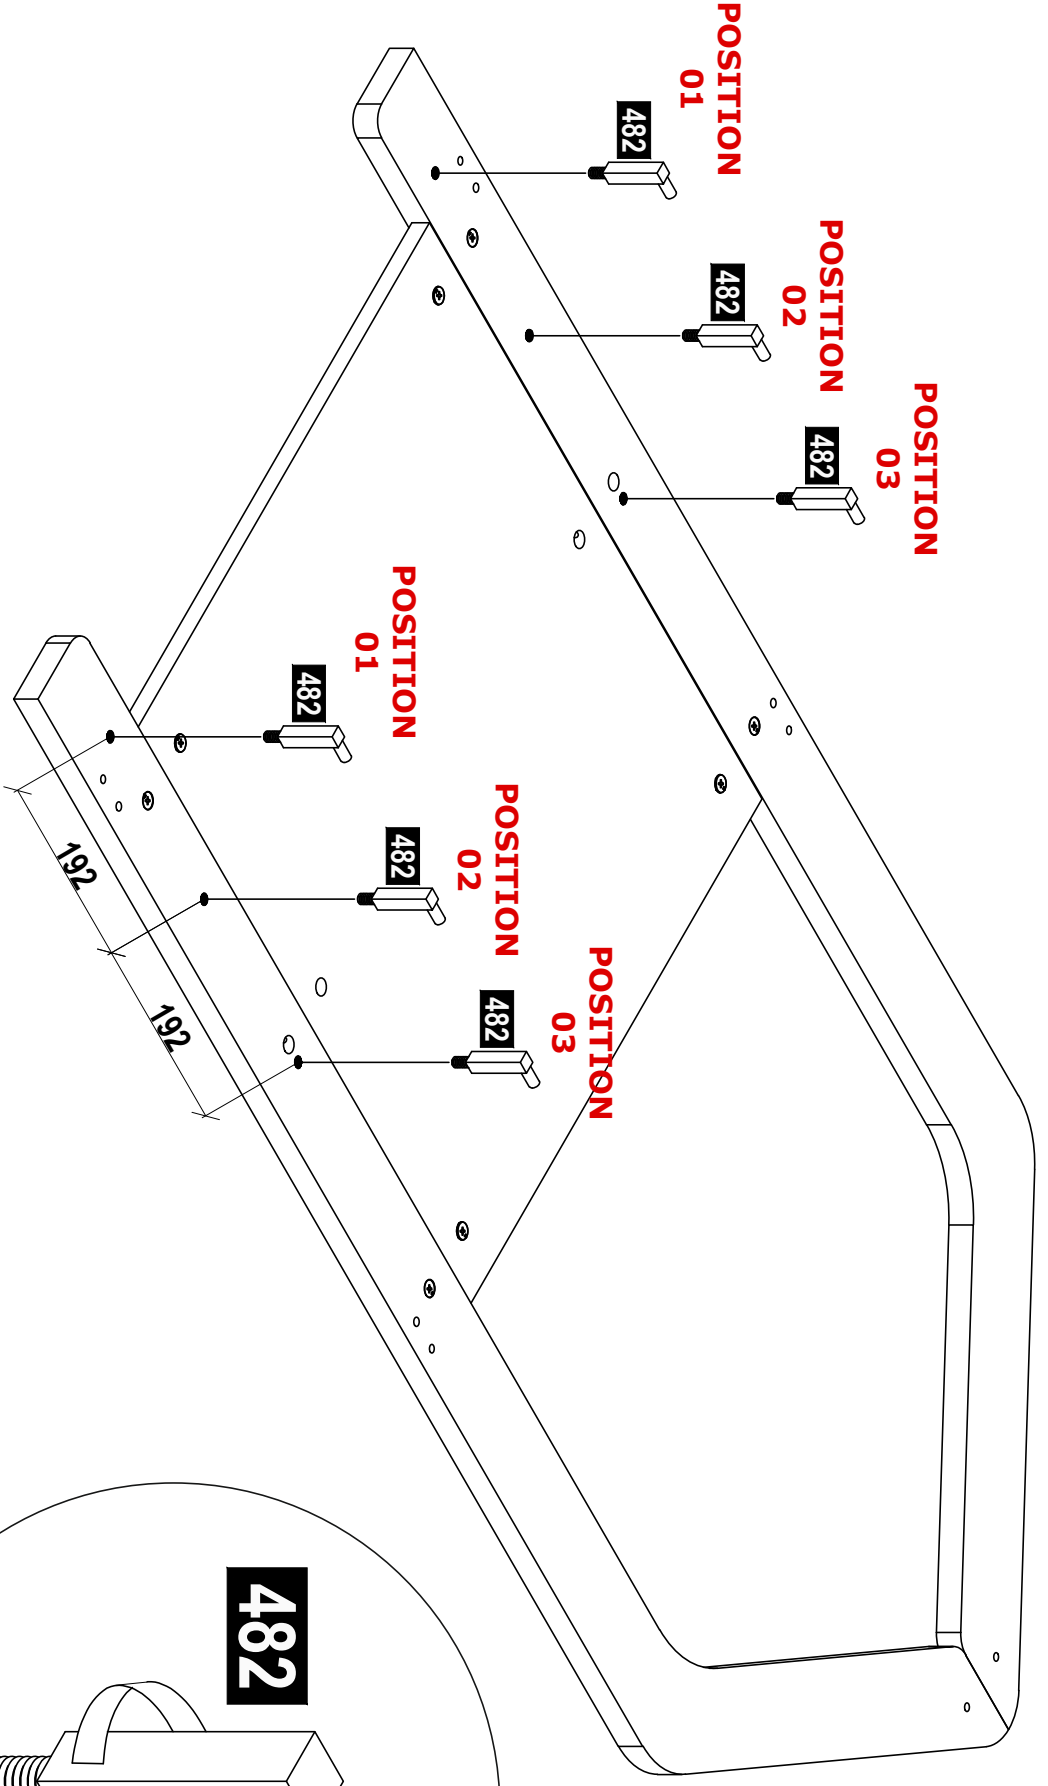

## AKSESUAR LİSTESİ / ACCESSORIES LIST

ACCESSORIE NO : 001  
MİNİFİX MİL 6 MM

3 ADET

ACCESSORIE NO : 002  
TİTUS MİNİFİX GÖVDE

19 ADET

ACCESSORIE NO : 041  
MİNİFİX ARA MİL(68mm)

8 ADET

ACCESSORIE NO : 004  
Ø8x30 KAVELA

20 ADET

ACCESSORIE NO : 617  
TABAN BAĞLANTI  
DEMİRİ (H1976)

4 ADET

ACCESSORIE NO : 510  
Ø15 METAL SİLİNDİRİK SOMUN

12 ADET

ACCESSORIE NO : 125  
M6\*60 ALYAN VİDA

12 ADET

ACCESSORIE NO : 131  
4mm ALYAN ANAHTAR

1 ADET

ACCESSORIE NO : 585  
CAPLOONBA DAMLA ETİKET

1 ADET

FR-002

NO	ADET/PCS	ÖLÇÜ/DIMENSIONS	NO	ADET/PCS	ÖLÇÜ/DIMENSIONS	NO	ADET/PCS	ÖLÇÜ/DIMENSIONS
01	2	1600 x 384	11	1	1410 x 64			
02	2	1600 x 384	12	1	1402 x 700			
03	2	680 x 596						
04	2	1410 x 60						
05	1	1410 x 60						
06	1	1410 x 60						
07	1	610 x 15						
08	1	610 x 15						
09	1	590 x 15						
10	1	1410 x 64						

YEDEK PARÇA SİPARİŞLERİNİ RESME BAKARAK PARÇA NUMARASINA GÖRE VERİNİZ  
PLEASE ORDER THE SPARE PARTS ACCORDING TO THE REFERENCE NUMBER ON THE DRAWING

	
8x	8x
	
8x	1x

<p><b>125</b></p>  <p><b>4x</b></p>	<p><b>510</b></p>  <p><b>4x</b></p>
<p><b>001</b></p>  <p><b>3x</b></p>	<p><b>131</b></p>  <p><b>1x</b></p>
<p><b>004</b></p>  <p><b>2x</b></p>	<p><b>002</b></p>  <p><b>3x</b></p>