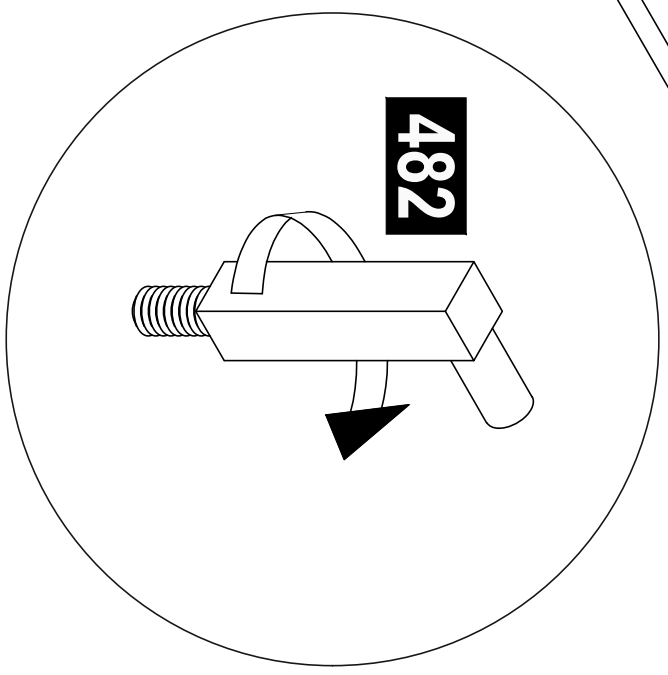

1 ADET

ACCESSORIE NO : 585  
CAPLOONBA DAMLA ETİKET

1 ADET

FR-002

NO	ADET/PCS	ÖLÇÜ/DIMENSIONS	NO	ADET/PCS	ÖLÇÜ/DIMENSIONS	NO	ADET/PCS	ÖLÇÜ/DIMENSIONS
01	2	1600 x 384	11	1	1410 x 64			
02	2	1600 x 384	12	1	1402 x 700			
03	2	680 x 596						
04	2	1410 x 60						
05	1	1410 x 60						
06	1	1410 x 60						
07	1	610 x 15						
08	1	610 x 15						
09	1	590 x 15						
10	1	1410 x 64						

YEDEK PARÇA SİPARİŞLERİNİ RESME BAKARAK PARÇA NUMARASINA GÖRE VERİNİZ  
PLEASE ORDER THE SPARE PARTS ACCORDING TO THE REFERENCE NUMBER ON THE DRAWING

	
8x	8x
	
8x	1x

<p><b>125</b></p>  <p><b>4x</b></p>	<p><b>510</b></p>  <p><b>4x</b></p>
<p><b>001</b></p>  <p><b>3x</b></p>	<p><b>131</b></p>  <p><b>1x</b></p>
<p><b>004</b></p>  <p><b>2x</b></p>	<p><b>002</b></p>  <p><b>3x</b></p>