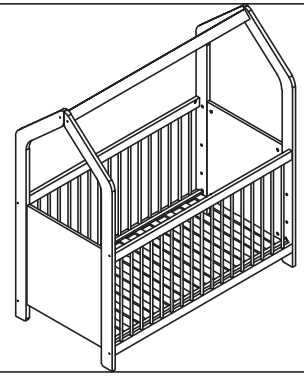

# caploonba

GRUP : MY HOUSE  
GROUP : MY HOUSE

ÜRÜN : FONKSİYONEL BEŞİK 70\*140  
PRODUCT : FUNCTIONAL STAGE 70\*140

RENK : COLORADO&DAFNE  
COLOUR : COLORADO&DAFNE

KOD : 1879  
CODE : 1879