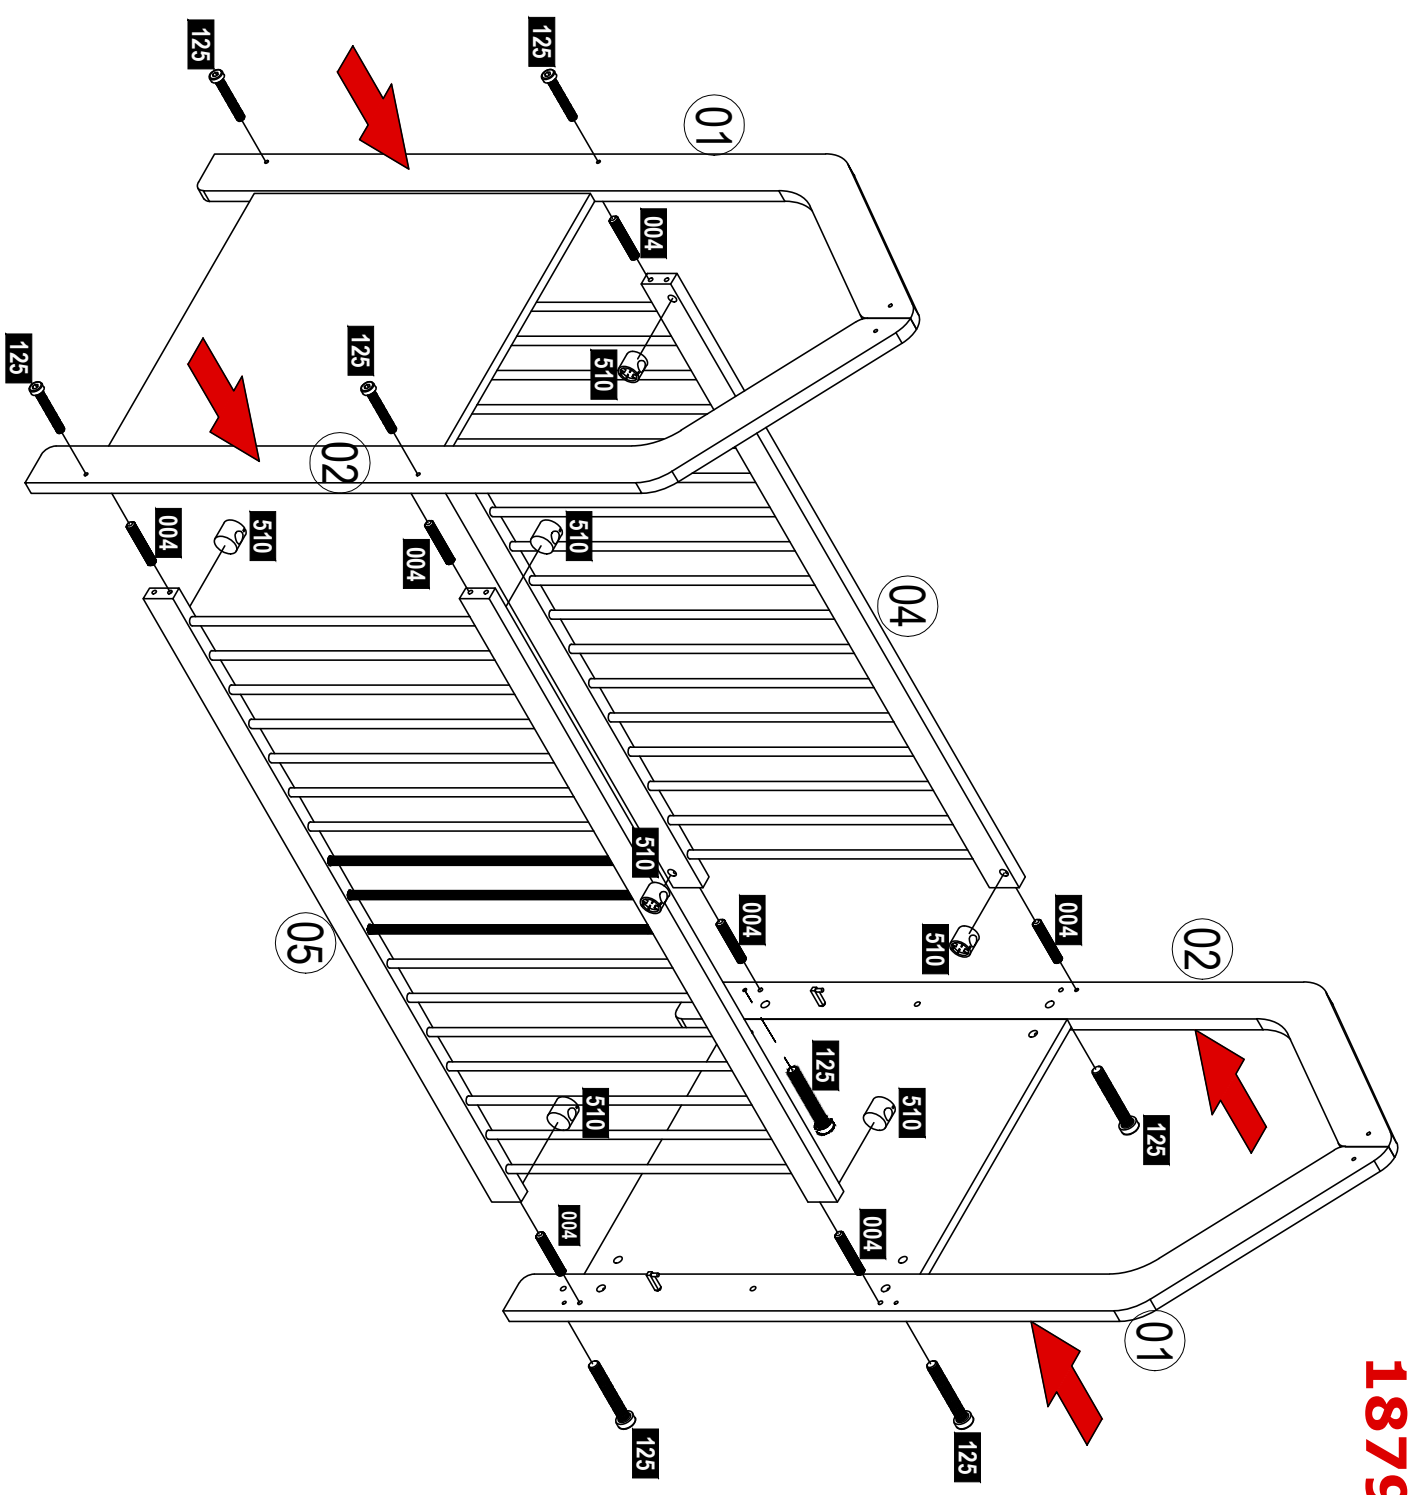

20 ADET

ACCESSORIE NO : 617  
TABAN BAĞLANTI  
DEMİRİ (H1976)

4 ADET

ACCESSORIE NO : 510  
Ø15 METAL SİLİNDİRİK SOMUN

12 ADET

ACCESSORIE NO : 125  
M6\*60 ALYAN VİDA

12 ADET

ACCESSORIE NO : 131  
4mm ALYAN ANAHTAR

1 ADET

ACCESSORIE NO : 585  
CAPLOONBA DAMLA ETİKET

1 ADET

FR-002

NO	ADET/PCS	ÖLÇÜ/DIMENSIONS	NO	ADET/PCS	ÖLÇÜ/DIMENSIONS	NO	ADET/PCS	ÖLÇÜ/DIMENSIONS
01	2	1600 x 384	11	1	1410 x 64			
02	2	1600 x 384	12	1	1402 x 700			
03	2	680 x 596						
04	2	1410 x 60						
05	1	1410 x 60						
06	1	1410 x 60						
07	1	610 x 15						
08	1	610 x 15						
09	1	590 x 15						
10	1	1410 x 64						

YEDEK PARÇA SİPARİŞLERİNİ RESME BAKARAK PARÇA NUMARASINA GÖRE VERİNİZ  
PLEASE ORDER THE SPARE PARTS ACCORDING TO THE REFERENCE NUMBER ON THE DRAWING

	
8x	8x
	
8x	1x

<p><b>125</b></p>  <p><b>4x</b></p>	<p><b>510</b></p>  <p><b>4x</b></p>
<p><b>001</b></p>  <p><b>3x</b></p>	<p><b>131</b></p>  <p><b>1x</b></p>
<p><b>004</b></p>  <p><b>2x</b></p>	<p><b>002</b></p>  <p><b>3x</b></p>