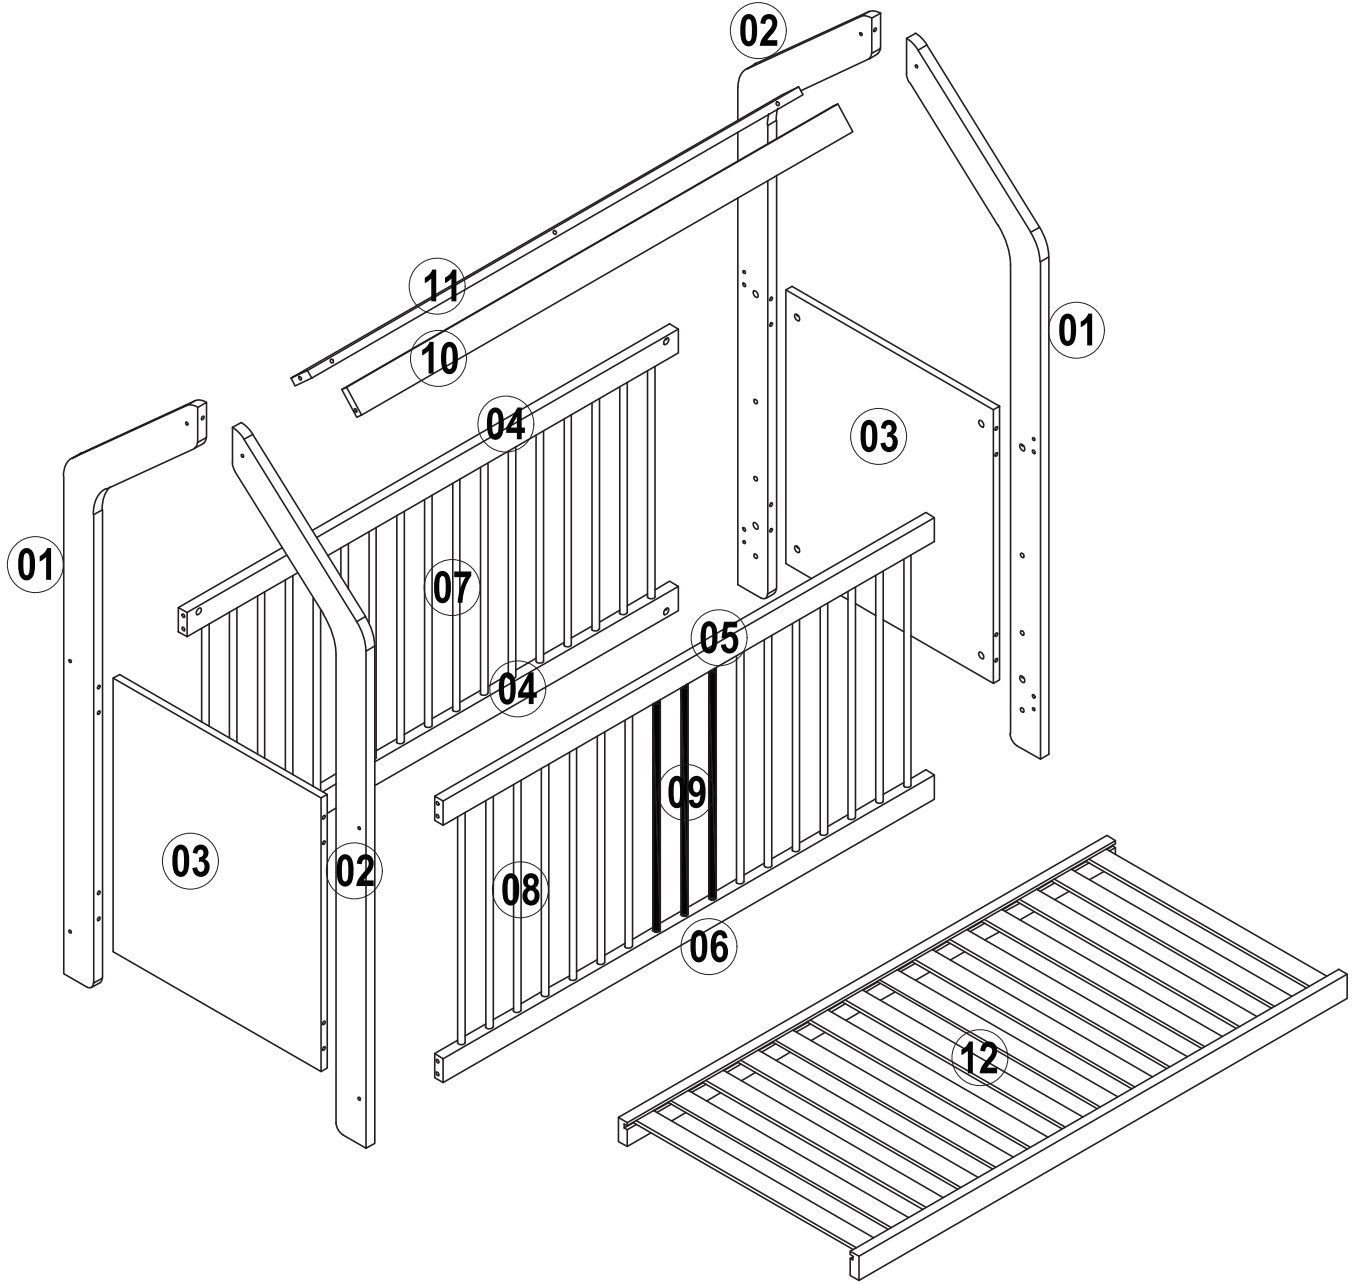

20 ADET

ACCESSORIE NO : 617  
TABAN BAĞLANTI  
DEMİRİ (H1976)

4 ADET

ACCESSORIE NO : 510  
Ø15 METAL SİLİNDİRİK SOMUN

12 ADET

ACCESSORIE NO : 125  
M6\*60 ALYAN VİDA

12 ADET

ACCESSORIE NO : 131  
4mm ALYAN ANAHTAR

1 ADET

ACCESSORIE NO : 585  
CAPLOONBA DAMLA ETİKET

1 ADET

FR-002

NO	ADET/PCS	ÖLÇÜ/DIMENSIONS	NO	ADET/PCS	ÖLÇÜ/DIMENSIONS	NO	ADET/PCS	ÖLÇÜ/DIMENSIONS
01	2	1600 x 384	11	1	1410 x 64			
02	2	1600 x 384	12	1	1402 x 700			
03	2	680 x 596						
04	2	1410 x 60						
05	1	1410 x 60						
06	1	1410 x 60						
07	1	610 x 15						
08	1	610 x 15						
09	1	590 x 15						
10	1	1410 x 64						