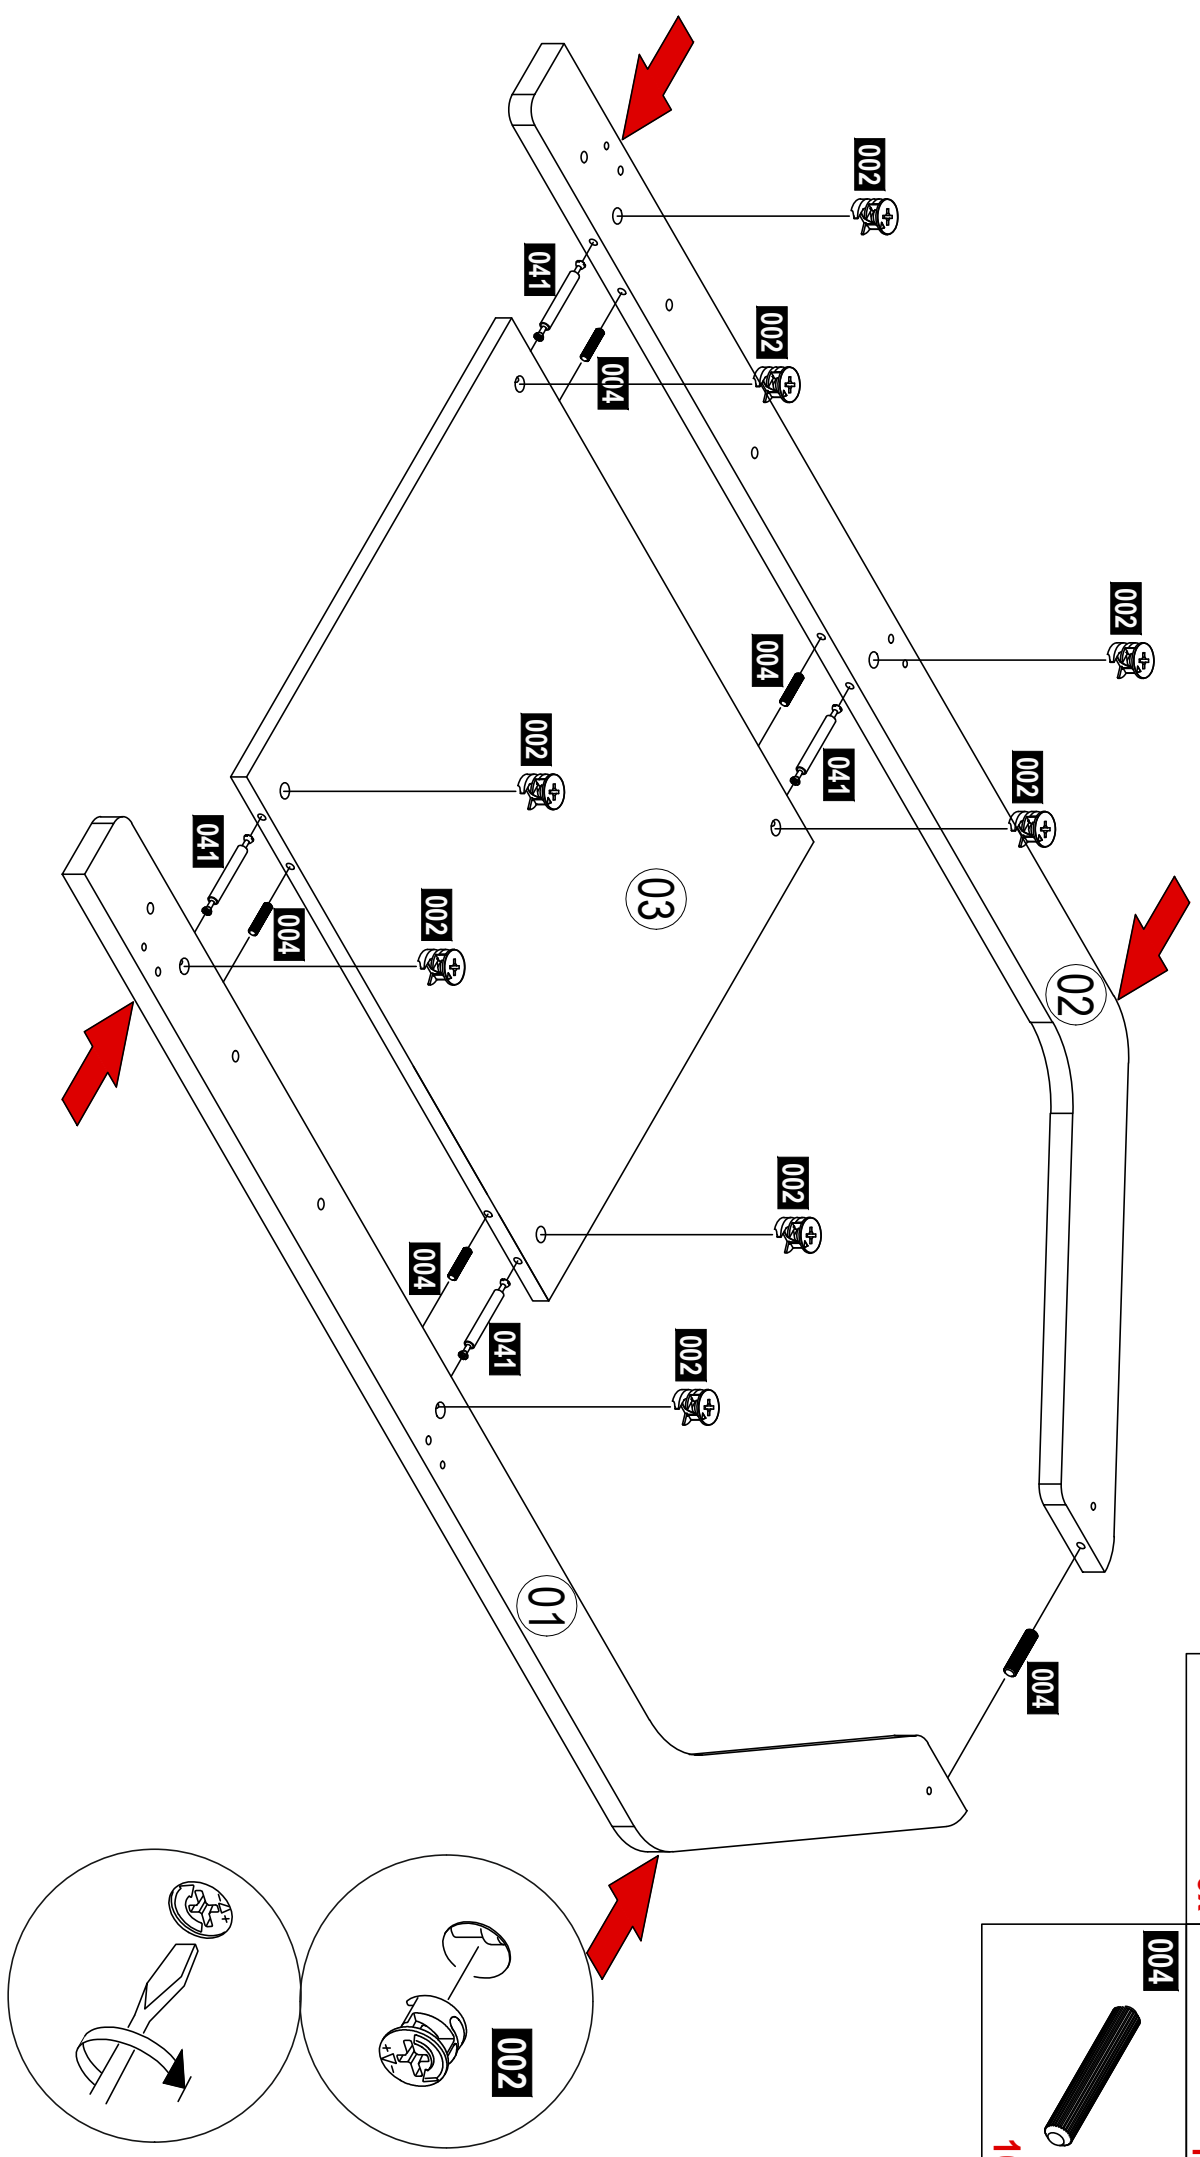

## AKSESUAR LİSTESİ / ACCESSORIES LIST

ACCESSORIE NO : 001  
MİNİFİX MİL 6 MM

3 ADET

ACCESSORIE NO : 002  
TİTUS MİNİFİX GÖVDE

19 ADET

ACCESSORIE NO : 041  
MİNİFİX ARA MİL(68mm)

8 ADET

ACCESSORIE NO : 004  
Ø8x30 KAVELA

20 ADET

ACCESSORIE NO : 617  
TABAN BAĞLANTI  
DEMİRİ (H1976)

4 ADET

ACCESSORIE NO : 510  
Ø15 METAL SİLİNDİRİK SOMUN

12 ADET

ACCESSORIE NO : 125  
M6\*60 ALYAN VİDA

12 ADET

ACCESSORIE NO : 131  
4mm ALYAN ANAHTAR

1 ADET

ACCESSORIE NO : 585  
CAPLOONBA DAMLA ETİKET

1 ADET

FR-002

NO	ADET/PCS	ÖLÇÜ/DIMENSIONS	NO	ADET/PCS	ÖLÇÜ/DIMENSIONS	NO	ADET/PCS	ÖLÇÜ/DIMENSIONS
01	2	1600 x 384	11	1	1410 x 64			
02	2	1600 x 384	12	1	1402 x 700			
03	2	680 x 596						
04	2	1410 x 60						
05	1	1410 x 60						
06	1	1410 x 60						
07	1	610 x 15						
08	1	610 x 15						
09	1	590 x 15						
10	1	1410 x 64						

YEDEK PARÇA SİPARİŞLERİNİ RESME BAKARAK PARÇA NUMARASINA GÖRE VERİNİZ  
PLEASE ORDER THE SPARE PARTS ACCORDING TO THE REFERENCE NUMBER ON THE DRAWING

	
8x	8x
	
8x	1x

<p><b>125</b></p>  <p><b>4x</b></p>	<p><b>510</b></p>  <p><b>4x</b></p>
<p><b>001</b></p>  <p><b>3x</b></p>	<p><b>131</b></p>  <p><b>1x</b></p>
<p><b>004</b></p>  <p><b>2x</b></p>	<p><b>002</b></p>  <p><b>3x</b></p>