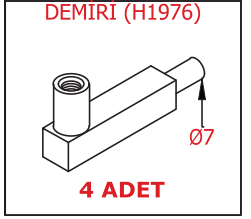

20 ADET

ACCESSORIE NO : 617
TABAN BAĞLANTI
DEMİRİ (H1976)