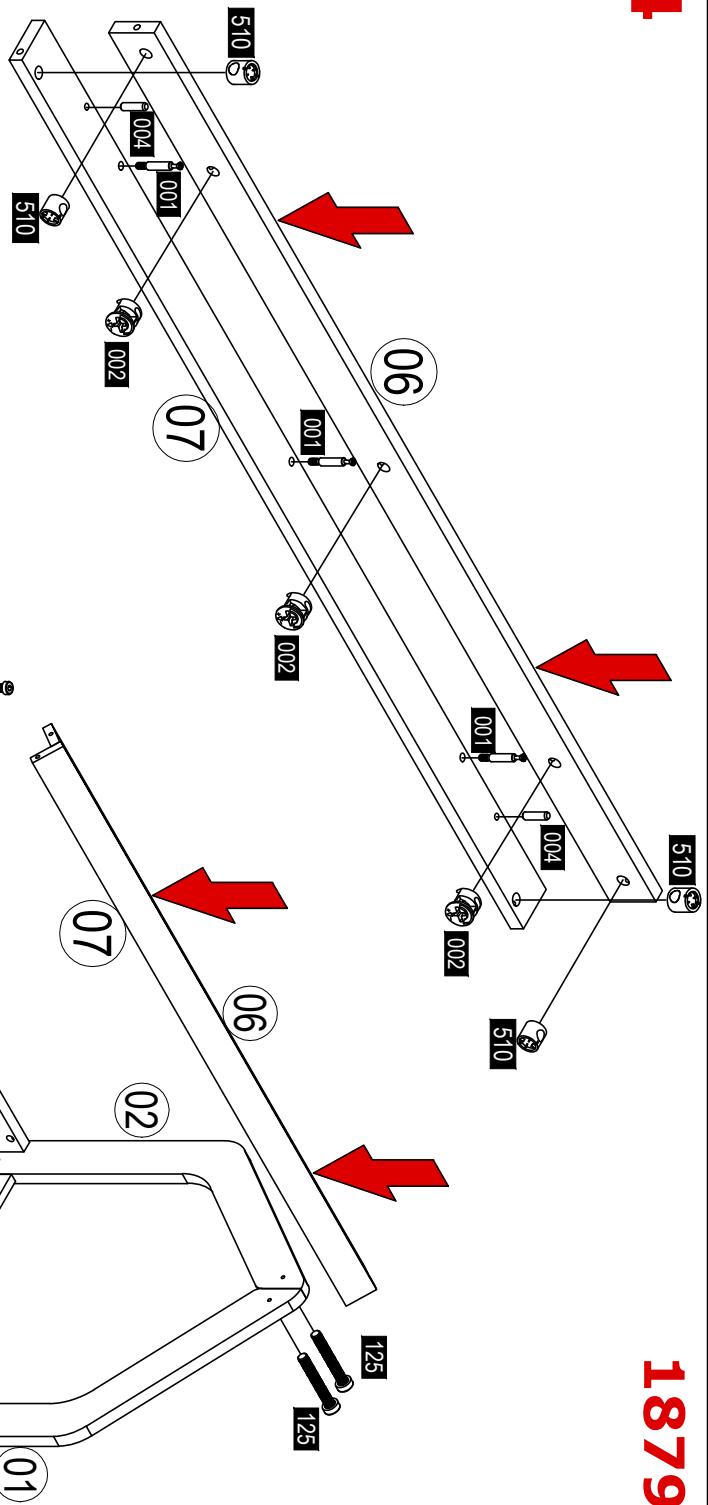

## AKSESUAR LİSTESİ / ACCESSORIES LIST

ACCESSORIE NO : 001  
MİNİFİX MİL 6 MM

3 ADET

ACCESSORIE NO : 002  
TİTUS MİNİFİX GÖVDE

19 ADET

ACCESSORIE NO : 041  
MİNİFİX ARA MİL(68mm)

8 ADET

ACCESSORIE NO : 004  
Ø8x30 KAVELA

20 ADET

ACCESSORIE NO : 617  
TABAN BAĞLANTI  
DEMİRİ (H1976)

4 ADET

ACCESSORIE NO : 510  
Ø15 METAL SİLİNDİRİK SOMUN

12 ADET

ACCESSORIE NO : 125  
M6\*60 ALYAN VİDA

12 ADET

ACCESSORIE NO : 131  
4mm ALYAN ANAHTAR

1 ADET

ACCESSORIE NO : 585  
CAPLOONBA DAMLA ETİKET

1 ADET

FR-002

NO	ADET/PCS	ÖLÇÜ/DIMENSIONS	NO	ADET/PCS	ÖLÇÜ/DIMENSIONS	NO	ADET/PCS	ÖLÇÜ/DIMENSIONS
01	2	1600 x 384	11	1	1410 x 64			
02	2	1600 x 384	12	1	1402 x 700			
03	2	680 x 596						
04	2	1410 x 60						
05	1	1410 x 60						
06	1	1410 x 60						
07	1	610 x 15						
08	1	610 x 15						
09	1	590 x 15						
10	1	1410 x 64						

YEDEK PARÇA SİPARİŞLERİNİ RESME BAKARAK PARÇA NUMARASINA GÖRE VERİNİZ  
PLEASE ORDER THE SPARE PARTS ACCORDING TO THE REFERENCE NUMBER ON THE DRAWING

	
8x	8x
	
8x	1x

<p><b>125</b></p>  <p><b>4x</b></p>	<p><b>510</b></p>  <p><b>4x</b></p>
<p><b>001</b></p>  <p><b>3x</b></p>	<p><b>131</b></p>  <p><b>1x</b></p>
<p><b>004</b></p>  <p><b>2x</b></p>	<p><b>002</b></p>  <p><b>3x</b></p>