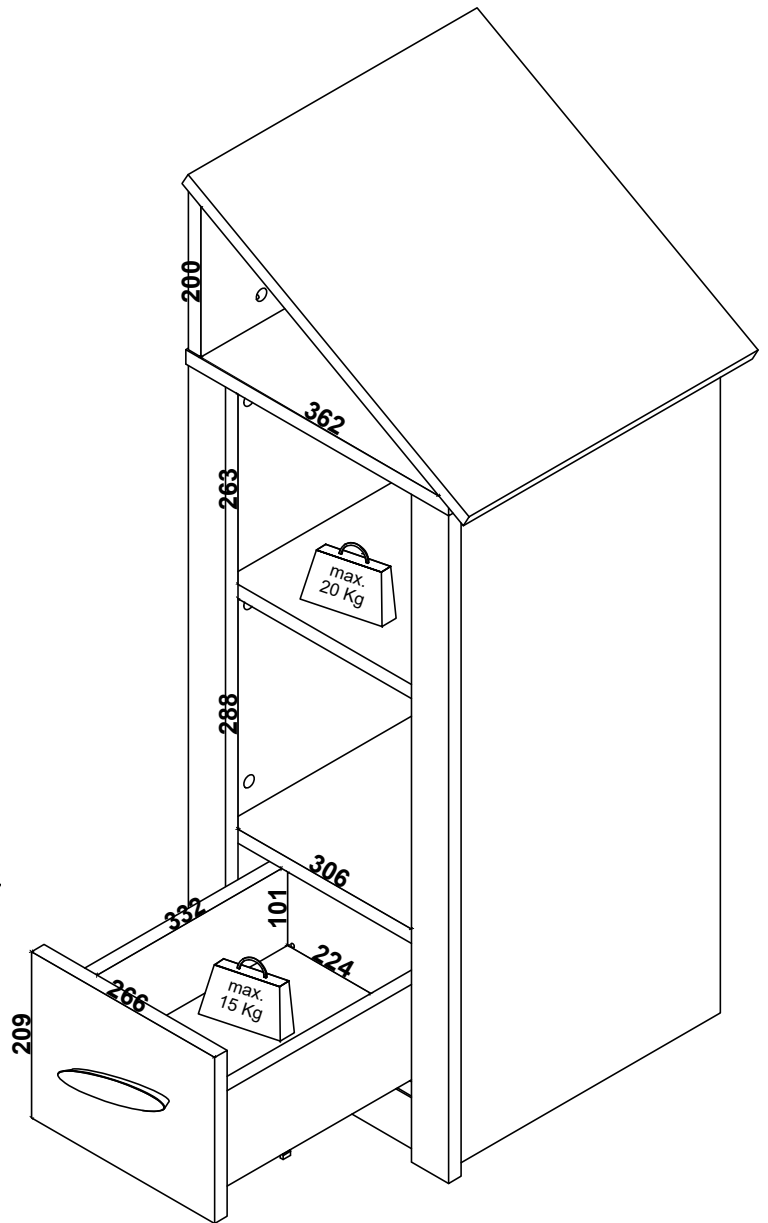

caploonba

GRUP : MY HOUSE
GROUP : MY HOUSE
ÜRÜN : OYUNCAK DOLABI
PRODUCT : TOY CABINET
RENK : COLORADO&DAFNE
COLOUR : COLORADO&DAFNE

KOD : 1868
CODE : 1868

AKSESUAR LİSTESİ / ACCESSORIES LIST

<p>ACCESSORIE NO : 002 TİTUS MİNİFİX GÖVDE</p>  <p>24 ADET</p>	<p>ACCESSORIE NO : 317 10'LUK MİNİFİX MİL</p>  <p>24 ADET</p>	<p>ACCESSORIE NO : 004 Ø8x30 KAVELA</p>  <p>14 ADET</p>	<p>ACCESSORIE NO : 020 MİNİFİX TAPA KAYIN</p>  <p>10 ADET</p>	<p>ACCESSORIE NO : 011 ARKALIK SABİTLEME 3.5x25 S.VİDASI</p>  <p>8 ADET</p>
<p>ACCESSORIE NO : 410 TANDEM RAY 350 (SAMET)</p>  <p>1 TAKIM</p>	<p>ACCESSORIE NO : 563 RAFİX MİL (11)</p>  <p>10 ADET</p>	<p>ACCESSORIE NO : 095 4*30 MM S. VİDASI</p>  <p>4 ADET</p>	<p>ACCESSORIE NO : 120 6.3*13 MM EURO VİDA</p>  <p>8 ADET</p>	<p>ACCESSORIE NO : 406 PLS. RAF PİMİ EURO VİDALI</p>  <p>4 ADET</p>
<p>ACCESSORIE NO : 418 ATLAS KULP KAYIN</p>  <p>1 ADET</p>	<p>ACCESSORIE NO : 533 3,9*28 MM PLS.VİDA</p>  <p>2 ADET</p>	<p>ACCESSORIE NO : 020 MİNİFİX TAPA BEYAZ</p>  <p>4 ADET</p>		

YEDEK AKSESUAR SİPARİŞLERİNİ RESME BAKARAK VERİNİZ. (Örn:ACCESSORIE.NO:008 - RAFİX MİL - 1 Ad.)
PLEASE ORDER THE ACCESSORIES ACCORDING TO THE REFERENCE NUMBER ON THE DRAWING(EXAMPLE ACCESSORIE NO-008 RAFIX MIL 1.PCS.)

FR-002

NO	ADET/PCS	ÖLÇÜ/DIMENSIONS	NO	ADET/PCS	ÖLÇÜ/DIMENSIONS	NO	ADET/PCS	ÖLÇÜ/DIMENSIONS
01	1	843 x 395	11	1	374 x 306			
02	1	843 x 395	12	1	374 x 306			
03	1	393 x 306	13	1	266 x 209			
04	2	353 x 70	14	1	350 x 120			
05	1	306 x 64	15	1	224 x 120			
06	2	842 x 54	16	1	350 x 120			
07	1	415 x 382	17	1	337 x 234			
08	1	467 x 420	18	1	772 x 317			
09	1	413 x 200						
10	1	357 x 201						

YEDEK PARÇA SİPARİŞLERİNİ RESME BAKARAK PARÇA NUMARASINA GÖRE VERİNİZ
PLEASE ORDER THE SPARE PARTS ACCORDING TO THE REFERENCE NUMBER ON THE DRAWING

<p>095</p>  <p>4x</p>	<p>002</p>  <p>8x</p>
<p>020</p>  <p>6x</p>	<p>317</p>  <p>8x</p>
<p>004</p>  <p>4x</p>	