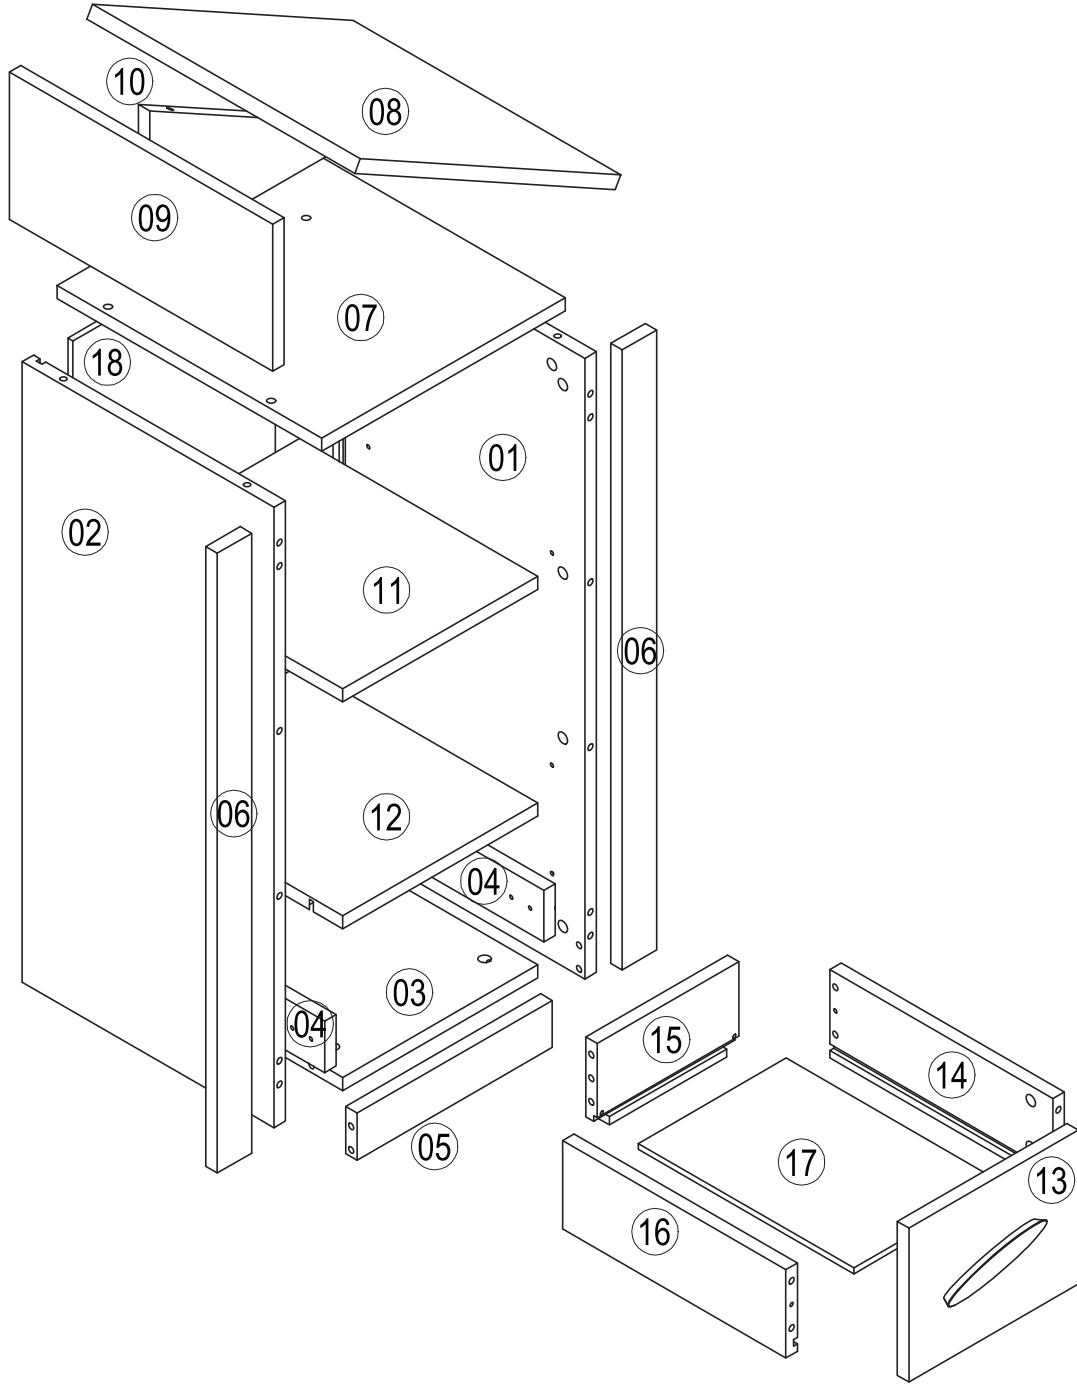

caploonba

GRUP : MY HOUSE
GROUP : MY HOUSE
ÜRÜN : OYUNCAK DOLABI
PRODUCT : TOY CABINET
RENK : COLORADO&DAFNE
COLOUR : COLORADO&DAFNE

KOD : 1868
CODE : 1868

AKSESUAR LİSTESİ / ACCESSORIES LIST

<p>ACCESSORIE NO : 002 TİTUS MİNİFİX GÖVDE</p>  <p>24 ADET</p>	<p>ACCESSORIE NO : 317 10'LUK MİNİFİX MİL</p>  <p>24 ADET</p>	<p>ACCESSORIE NO : 004 Ø8x30 KAVELA</p>  <p>14 ADET</p>	<p>ACCESSORIE NO : 020 MİNİFİX TAPA KAYIN</p>  <p>10 ADET</p>	<p>ACCESSORIE NO : 011 ARKALIK SABİTLEME 3.5x25 S.VİDASI</p>  <p>8 ADET</p>
<p>ACCESSORIE NO : 410 TANDEM RAY 350 (SAMET)</p>  <p>1 TAKIM</p>	<p>ACCESSORIE NO : 563 RAFİX MİL (11)</p>  <p>10 ADET</p>	<p>ACCESSORIE NO : 095 4*30 MM S. VİDASI</p>  <p>4 ADET</p>	<p>ACCESSORIE NO : 120 6.3*13 MM EURO VİDA</p>  <p>8 ADET</p>	<p>ACCESSORIE NO : 406 PLS. RAF PİMİ EURO VİDALI</p>  <p>4 ADET</p>
<p>ACCESSORIE NO : 418 ATLAS KULP KAYIN</p>  <p>1 ADET</p>	<p>ACCESSORIE NO : 533 3,9*28 MM PLS.VİDA</p>  <p>2 ADET</p>	<p>ACCESSORIE NO : 020 MİNİFİX TAPA BEYAZ</p>  <p>4 ADET</p>		

FR-002

NO	ADET/PCS	ÖLÇÜ/DIMENSIONS	NO	ADET/PCS	ÖLÇÜ/DIMENSIONS	NO	ADET/PCS	ÖLÇÜ/DIMENSIONS
01	1	843 x 395	11	1	374 x 306			
02	1	843 x 395	12	1	374 x 306			
03	1	393 x 306	13	1	266 x 209			
04	2	353 x 70	14	1	350 x 120			
05	1	306 x 64	15	1	224 x 120			
06	2	842 x 54	16	1	350 x 120			
07	1	415 x 382	17	1	337 x 234			
08	1	467 x 420	18	1	772 x 317			
09	1	413 x 200						
10	1	357 x 201						

YEDEK PARÇA SİPARİŞLERİNİ RESME BAKARAK PARÇA NUMARASINA GÖRE VERİNİZ
PLEASE ORDER THE SPARE PARTS ACCORDING TO THE REFERENCE NUMBER ON THE DRAWING

<p>095</p>  <p>4x</p>	<p>002</p>  <p>8x</p>
<p>020</p>  <p>6x</p>	<p>317</p>  <p>8x</p>
<p>004</p>  <p>4x</p>	