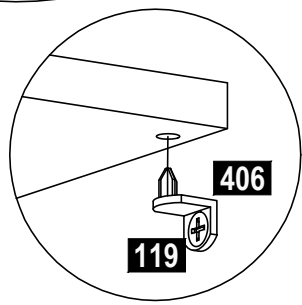

FR-002

NO	ADET/PCS	ÖLÇÜ/DIMENSIONS	NO	ADET/PCS	ÖLÇÜ/DIMENSIONS	NO	ADET/PCS	ÖLÇÜ/DIMENSIONS
01	1	843 x 395	11	1	374 x 306			
02	1	843 x 395	12	1	374 x 306			
03	1	393 x 306	13	1	266 x 209			
04	2	353 x 70	14	1	350 x 120			
05	1	306 x 64	15	1	224 x 120			
06	2	842 x 54	16	1	350 x 120			
07	1	415 x 382	17	1	337 x 234			
08	1	467 x 420	18	1	772 x 317			
09	1	413 x 200						
10	1	357 x 201						

4x

5

1868

002

317

004

6

418

002

533

317

020

004

410

1x

120

4x

STEP 2-3

STEP 4

STEP 5

STEP 6

10

1868

002