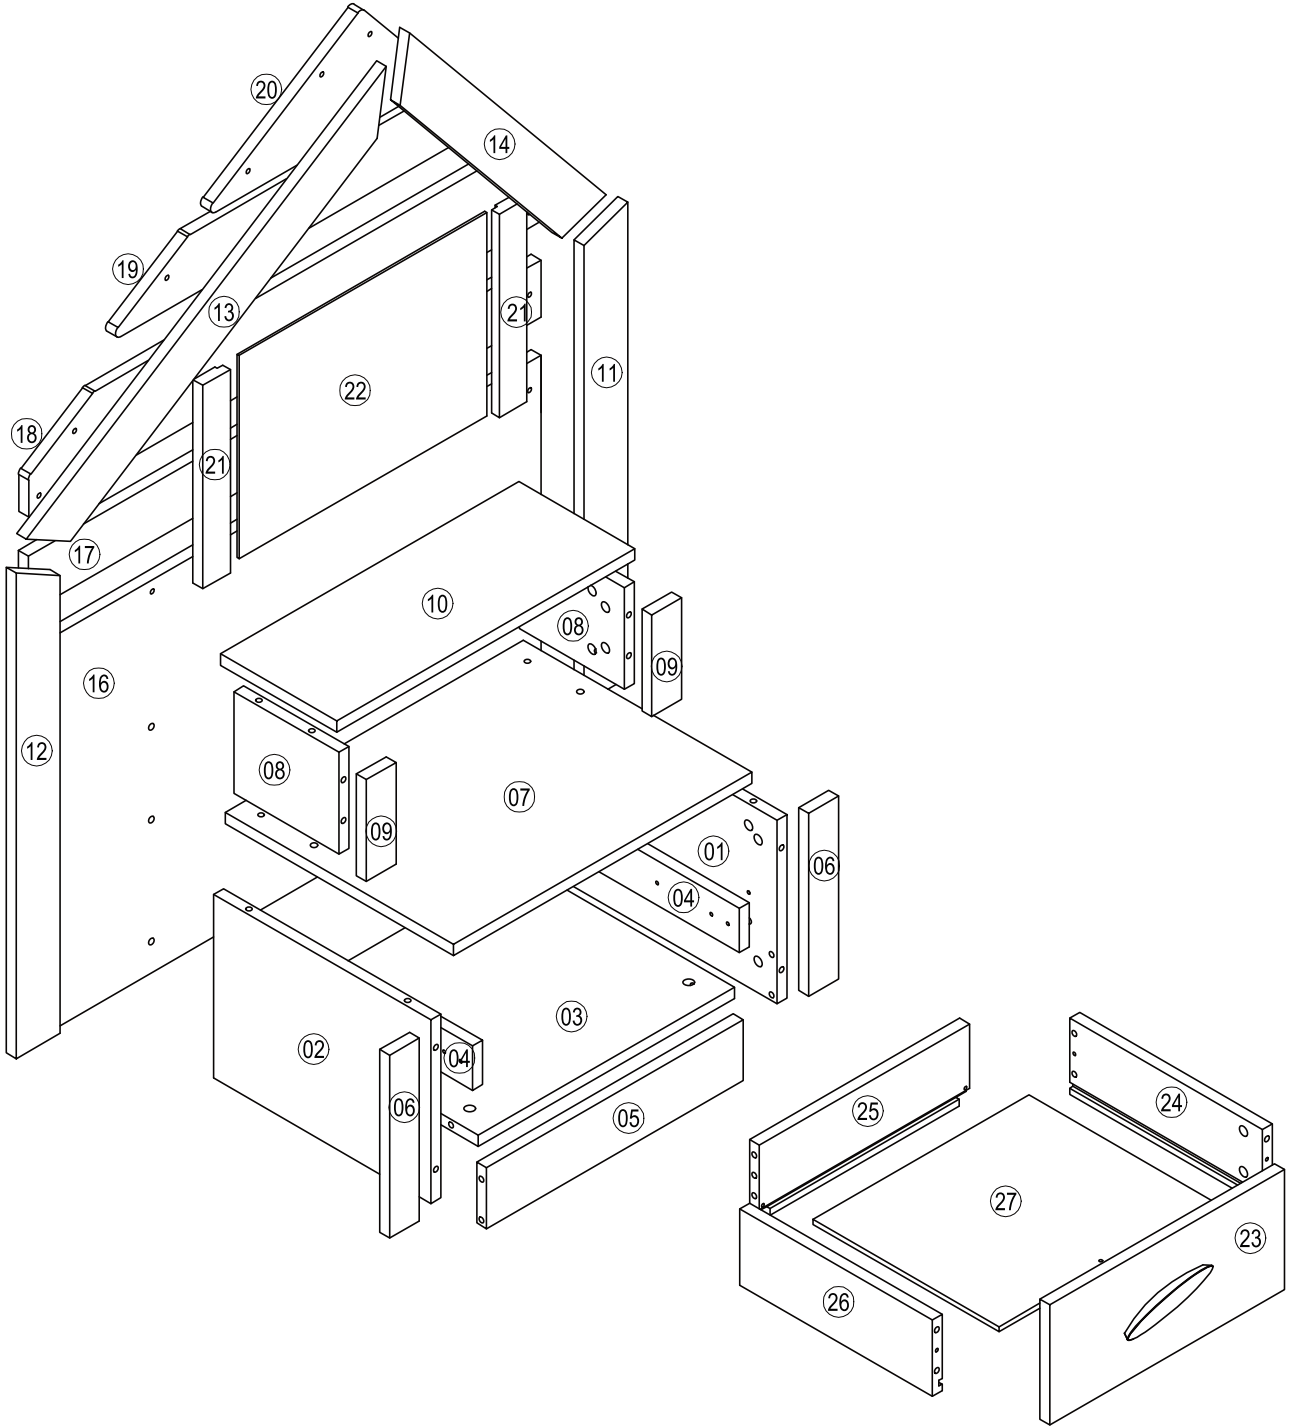

FR-002

NO	ADET/PCS	ÖLÇÜ/DIMENSIONS	NO	ADET/PCS	ÖLÇÜ/DIMENSIONS	NO	ADET/PCS	ÖLÇÜ/DIMENSIONS
01	1	395 x 289	11	1	748 x 80	22	1	450 x 320
02	1	395 x 289	12	1	748 x 80	23	1	426 x 189
03	1	466 x 393	13	1	772 x 80	24	1	350 x 120
04	2	353 x 70	14	1	558 x 80	25	1	384 x 120
05	1	466 x 96	16	1	932 x 506	26	1	350 x 120
06	2	288 x 54	17	1	932 x 100	27	1	394 x 337
07	1	542 x 415	18	1	932 x 184			
08	2	191 x 160	19	1	706 x 105			
09	2	160 x 54	20	1	430 x 192			
10	1	542 x 211	21	2	320 x 50			

YEDEK PARÇA SİPARİŞLERİNİ RESME BAKARAK PARÇA NUMARASINA GÖRE VERİNİZ
PLEASE ORDER THE SPARE PARTS ACCORDING TO THE REFERENCE NUMBER ON THE DRAWING