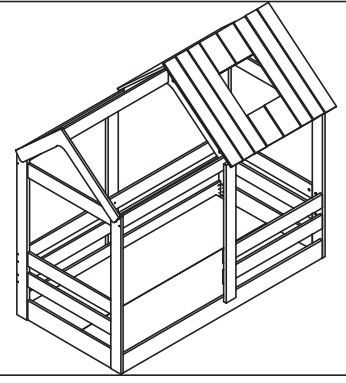

caploonba

GRUP : MY HOUSE
GROUP : MY HOUSE
ÜRÜN : MONTESORİ KARYOLA
PRODUCT : MONTESORİ BEDSTEAD
RENK : COLORADO
COLOUR : COLORADO

KOD : 1878
CODE : 1878

AKSESUAR LİSTESİ / ACCESSORIES LIST

<p>ACCESSORIE NO : 002 TİTUS MİNİFİX GÖVDE</p>  <p>12 ADET</p>	<p>ACCESSORIE NO : 001 MİNİFİX MİL 6 MM</p>  <p>10 ADET</p>	<p>ACCESSORIE NO : 585 CAPLOONBA DAMLA ETİKET</p>  <p>1 ADET</p>	<p>ACCESSORIE NO : 009 MİNİFİX ARA MİL(86mm)</p>  <p>1 ADET</p>	<p>ACCESSORIE NO : 125 M6*60 ALYAN VİDA</p>  <p>18 ADET</p>
<p>ACCESSORIE NO : 563 RAFİX MİL (11)</p>  <p>10 ADET</p>	<p>ACCESSORIE NO : 004 Ø8x30 KAVELA</p>  <p>30 ADET</p>	<p>ACCESSORIE NO : 131 4mm ALYAN ANAHTAR</p>  <p>2 ADET</p>	<p>ACCESSORIE NO : 122 M6*30 ALYAN VİDA</p>  <p>42 ADET</p>	<p>ACCESSORIE NO : 510 Ø15 METAL SİLİNDİRİK SOMUN</p>  <p>18 ADET</p>
<p>ACCESSORIE NO : 436 MY HOUSE ÇADIR MONTESORİ</p>  <p>1 ADET</p>				