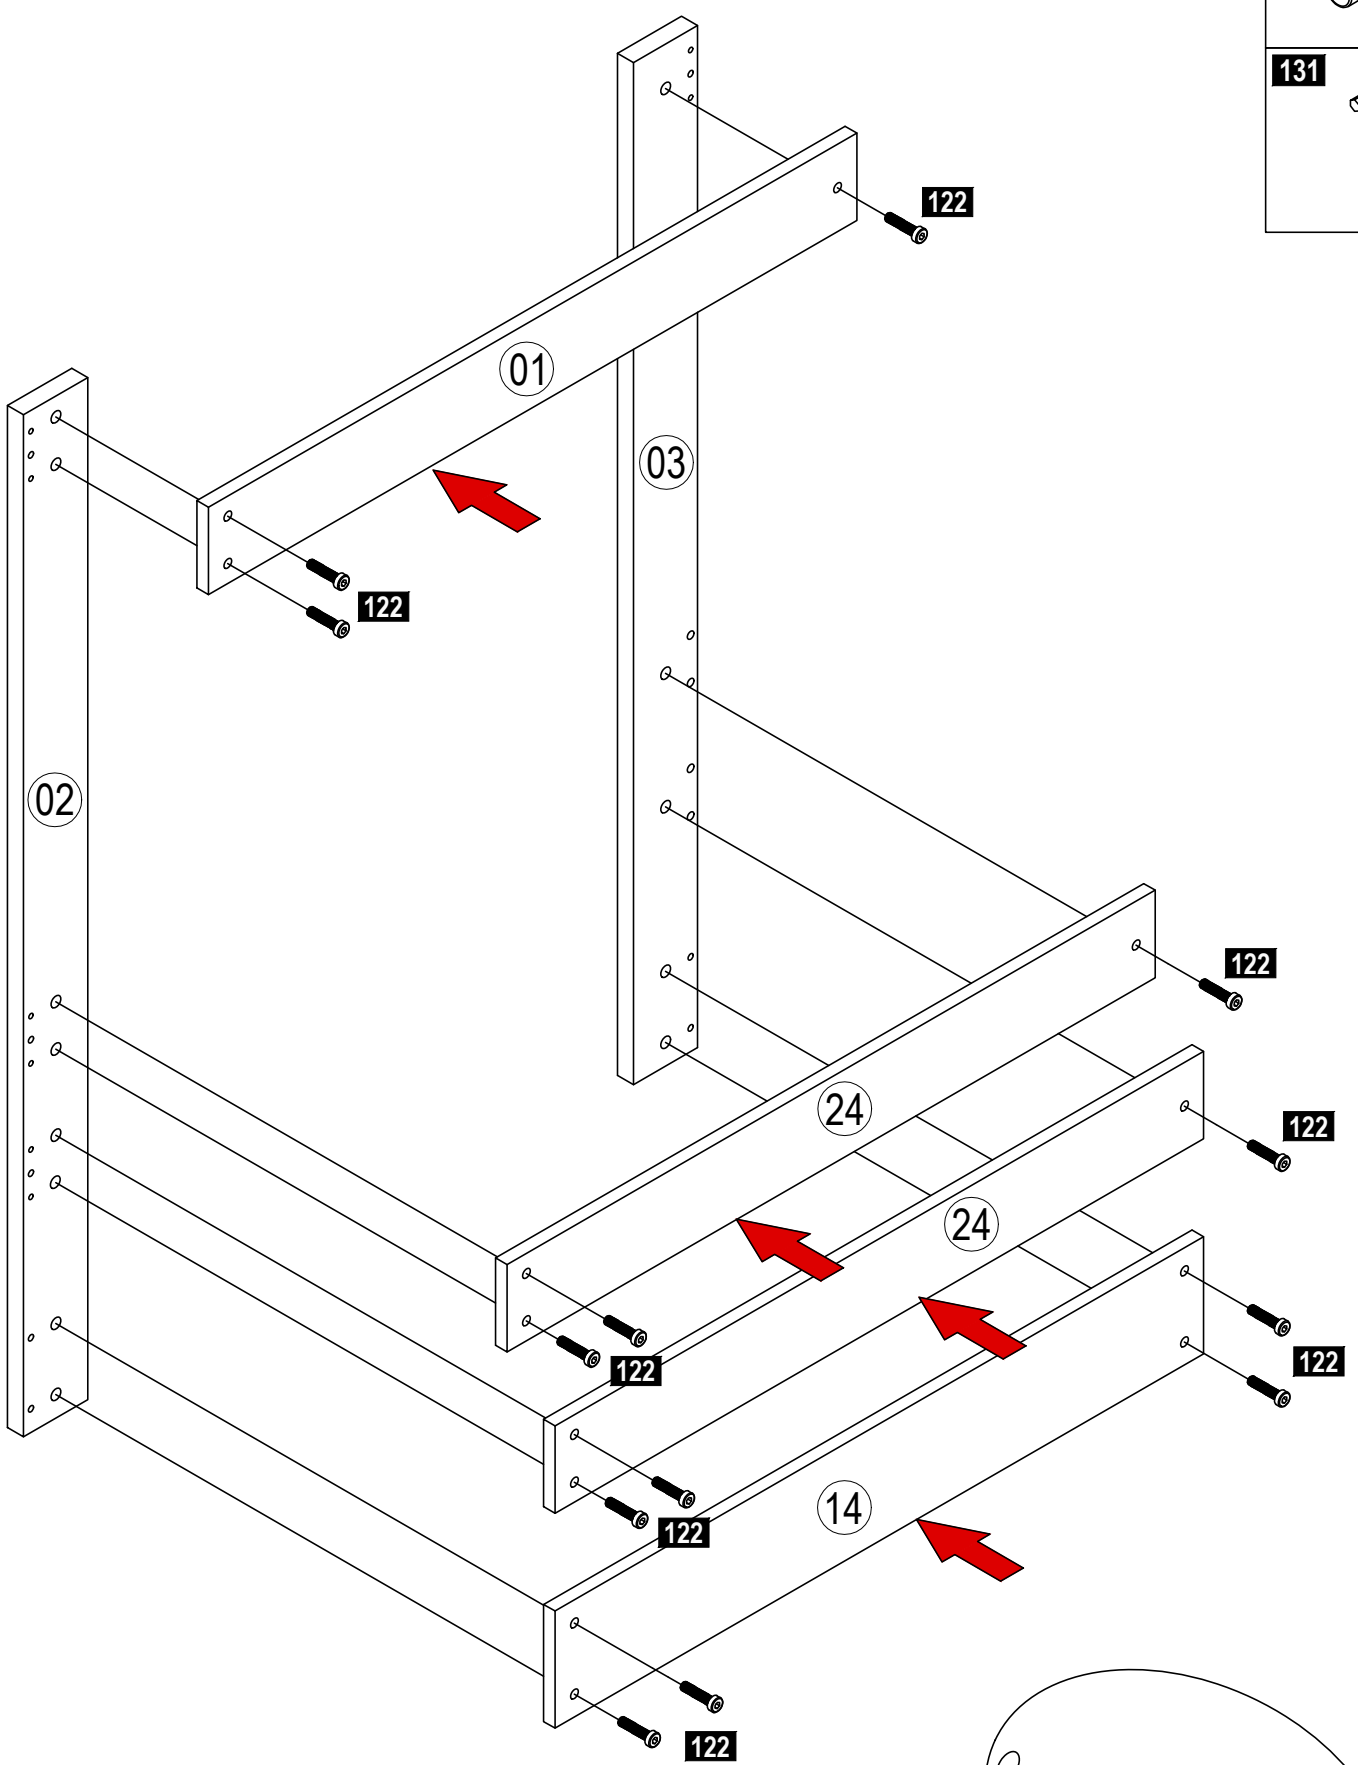

FR-002

NO	ADET/PCS	ÖLÇÜ/DIMENSIONS	NO	ADET/PCS	ÖLÇÜ/DIMENSIONS	NO	ADET/PCS	ÖLÇÜ/DIMENSIONS
01	4	1010 X 118	11	1	1039 X 120			
02	1	1379 X 100	12	1	2046 X 120			
03	1	1379 X 100	13	2	1060 X 118			
04	1	1379 X 100	14	2	1010 X 158			
05	1	1050 X 507	15	2	1950 X 503			
06	1	1050 X 507	16	3	1010 X 86			
07	1	1010 X 526	17	1	1379 X 100			
08	2	2046 X 160	18	1	1080 X 710			
09	2	1193 X 100	23	1	2046 X 120			
10	2	2046 X 120	24	1	1027 X 118			

YEDEK PARÇA SİPARİŞLERİNİ RESME BAKARAK PARÇA NUMARASINA GÖRE VERİNİZ
PLEASE ORDER THE SPARE PARTS ACCORDING TO THE REFERENCE NUMBER ON THE DRAWING

13x

13x

131

510

4x

004

3x

125

4x

001

3x

5

1878

004

510