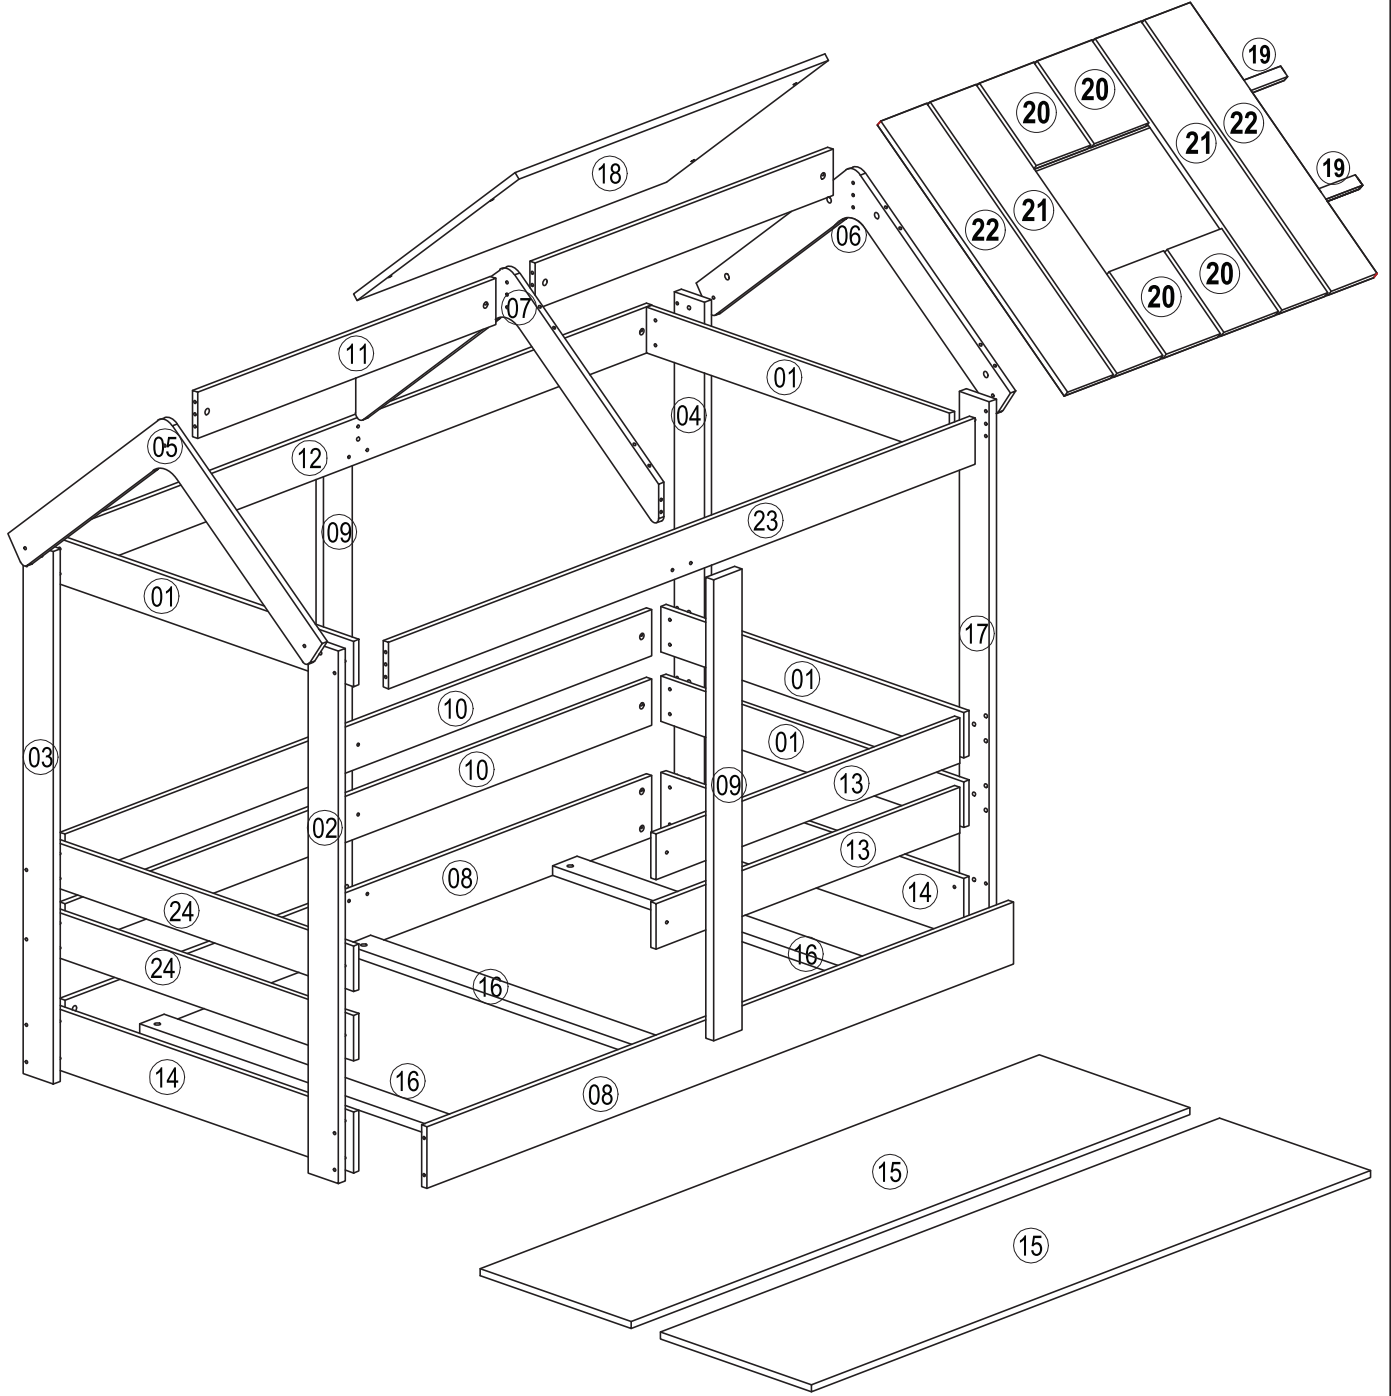

FR-002

NO	ADET/PCS	ÖLÇÜ/DIMENSIONS	NO	ADET/PCS	ÖLÇÜ/DIMENSIONS	NO	ADET/PCS	ÖLÇÜ/DIMENSIONS
01	4	1010 X 118	11	1	1039 X 120			
02	1	1379 X 100	12	1	2046 X 120			
03	1	1379 X 100	13	2	1060 X 118			
04	1	1379 X 100	14	2	1010 X 158			
05	1	1050 X 507	15	2	1950 X 503			
06	1	1050 X 507	16	3	1010 X 86			
07	1	1010 X 526	17	1	1379 X 100			
08	2	2046 X 160	18	1	1080 X 710			
09	2	1193 X 100	23	1	2046 X 120			
10	2	2046 X 120	24	1	1027 X 118			

YEDEK PARÇA SİPARİŞLERİNİ RESME BAKARAK PARÇA NUMARASINA GÖRE VERİNİZ
PLEASE ORDER THE SPARE PARTS ACCORDING TO THE REFERENCE NUMBER ON THE DRAWING