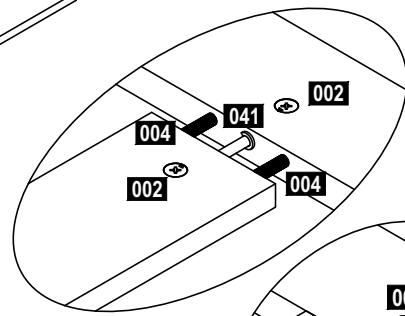

020

002

28x

28x

041

14x

004

28x