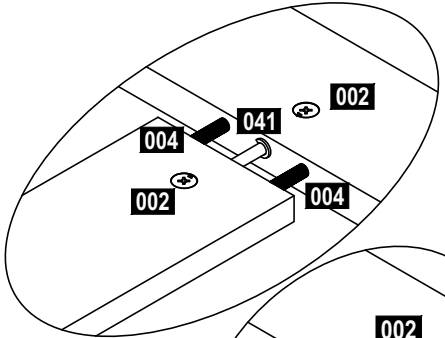

FR-002

NO	ADET/PCS	ÖLÇÜ/DIMENSIONS	NO	ADET/PCS	ÖLÇÜ/DIMENSIONS	NO	ADET/PCS	ÖLÇÜ/DIMENSIONS
01	9	733 X 120	11	1	2015 X 196	31	2	1950 X 452
02	1	1937 X 214	12	1	2015 X 196	33	3	1010 X 86
03	1	1638 X 628	13	1	931 X 381	34	1	2015 X 196
04	1	2018 X 110	14	1	928 X 407	35	1	986 X 742
05	1	1639 X 110	15	1	1532 X 541			
06	4	733 X 196	16	5	450 X 166			
07	1	936 X 450	17	1	2007 X 100			
08	1	2015 X 196	18	1	585 X 160			
09	1	2015 X 196	19	1	986 X 491			
10	1	2015 X 285	30	2	1950 X 502			

YEDEK PARÇA SİPARİŞLERİNİ RESME BAKARAK PARÇA NUMARASINA GÖRE VERİNİZ
PLEASE ORDER THE SPARE PARTS ACCORDING TO THE REFERENCE NUMBER ON THE DRAWING

020

002

24x

24x

041

12x

004

24x

020

002

28x

28x

041

14x

004