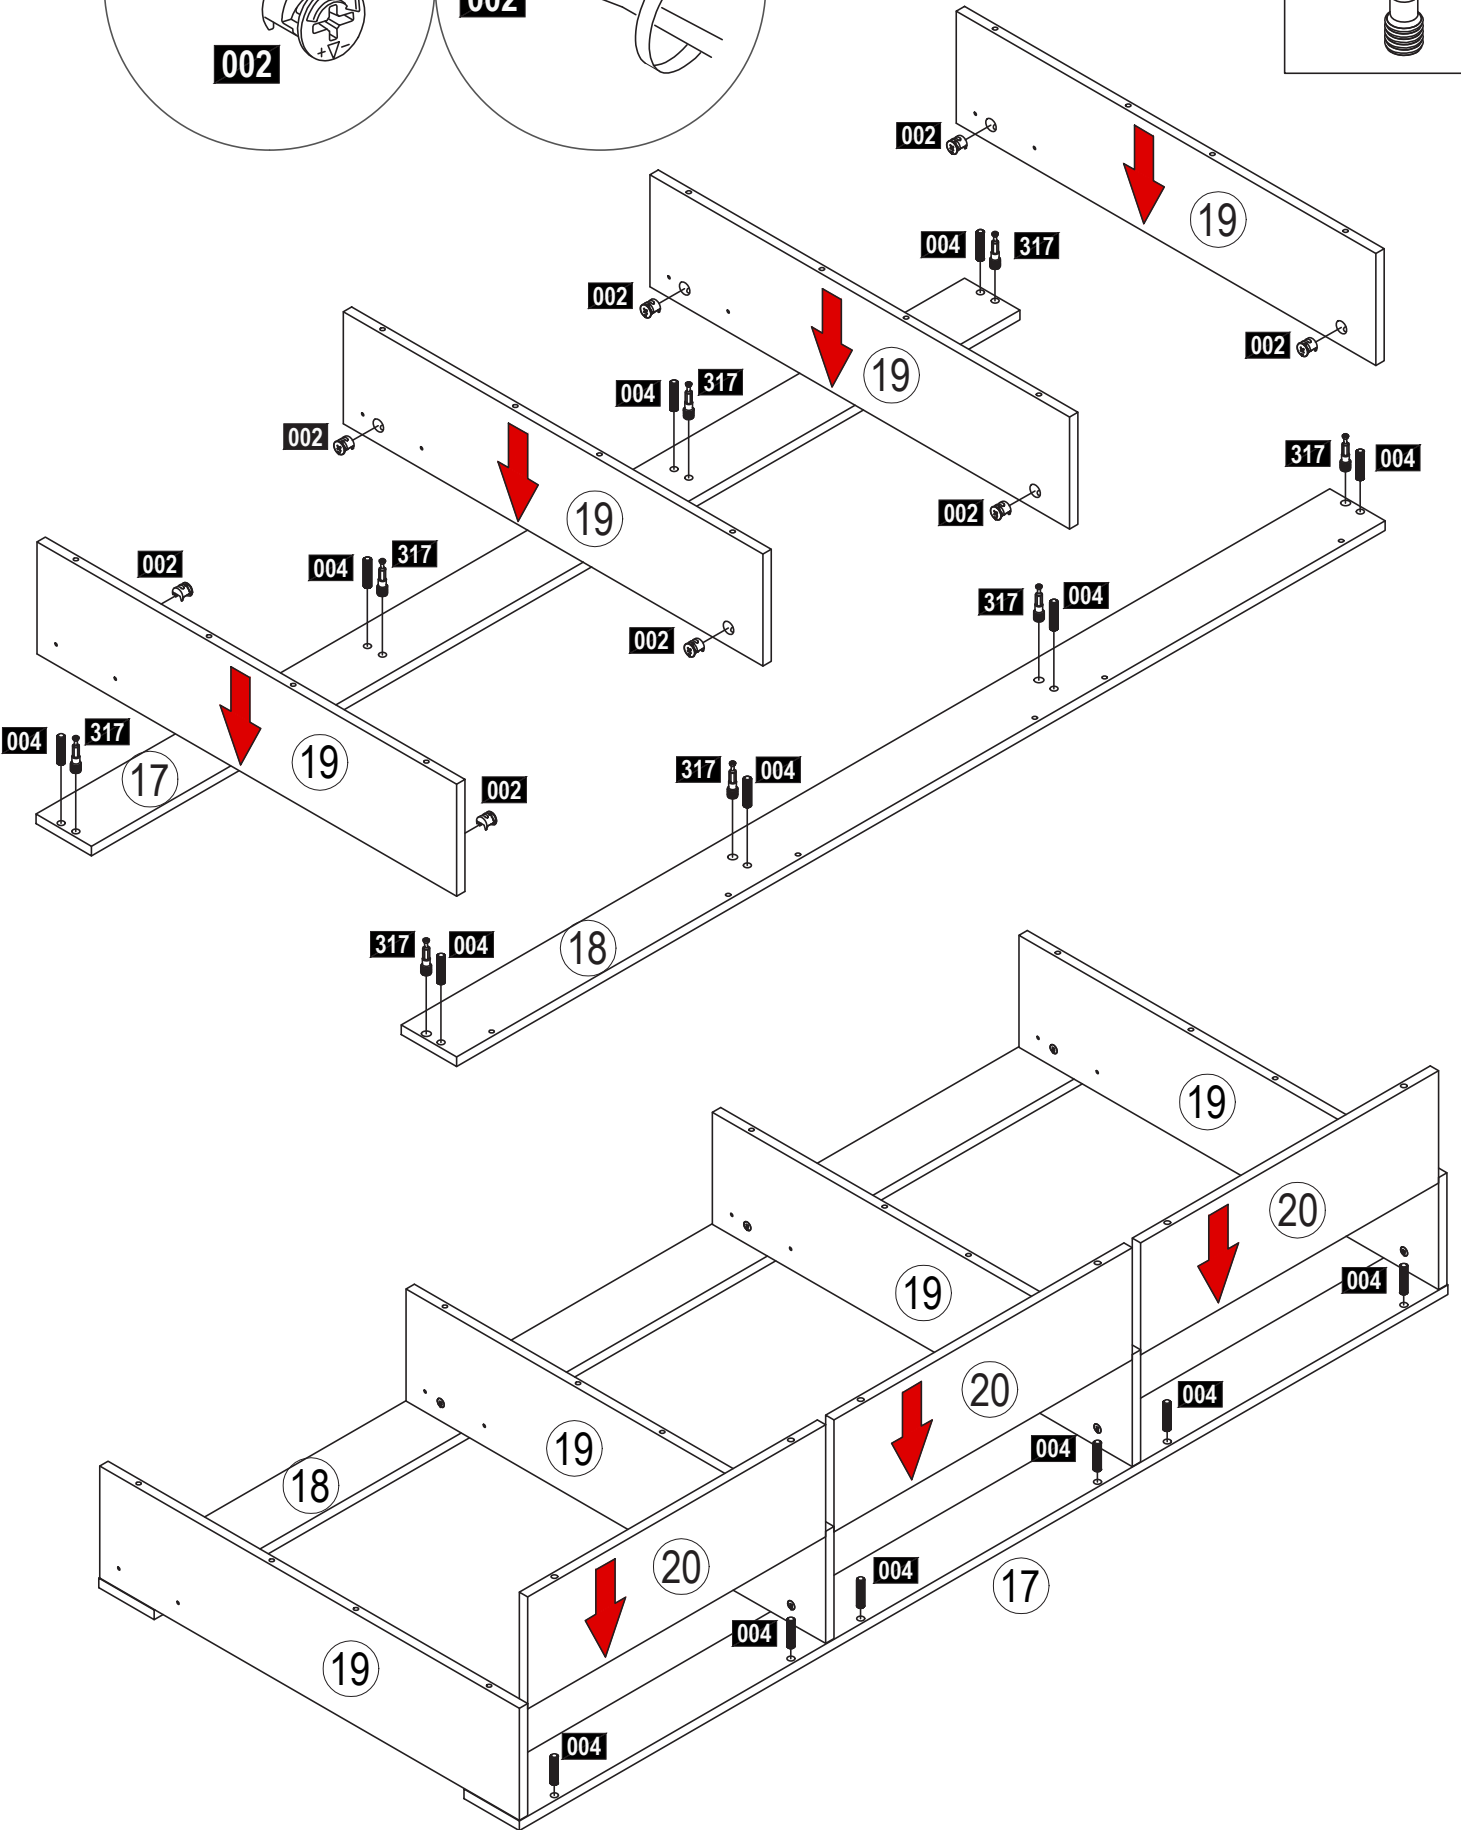

FR-002

NO	ADET/PCS	ÖLÇÜ/DIMENSIONS	NO	ADET/PCS	ÖLÇÜ/DIMENSIONS	NO	ADET/PCS	ÖLÇÜ/DIMENSIONS
01	1	882 x 514	13	1	484 x 100	23	2	641 x 204
02	1	882 x 110	14	1	750 x 100	24	1	641 x 204
03	1	882 x 170	15	1	750 x 100	25	3	400 x 120
04	1	671 x 100	16	2	2015 x 160	26	3	599 x 204
05	1	424 x 206	17	1	2009 x 120	27	3	400 x 120
07	1	732 x 90	18	1	2009 x 120	28	3	609 x 387
08	1	732 x 90	19	4	908 x 210			
09	1	984 x 456	20	3	645 x 210			
11	1	950 x 416	21	1	2009 x 449			
12	1	484 x 100	22	1	2009 x 449			

YEDEK PARÇA SİPARİŞLERİNİ RESME BAKARAK PARÇA NUMARASINA GÖRE VERİNİZ  
PLEASE ORDER THE SPARE PARTS ACCORDING TO THE REFERENCE NUMBER ON THE DRAWING

1

1866

004

002

14x

8x

317

8x

3x

12x

3

1866

- 002 4x
- 317 4x
- 004 8x

4

- 418 2x
- 002 8x
- 533 4x
- 317 8x
- 020 8x
- 004 4x