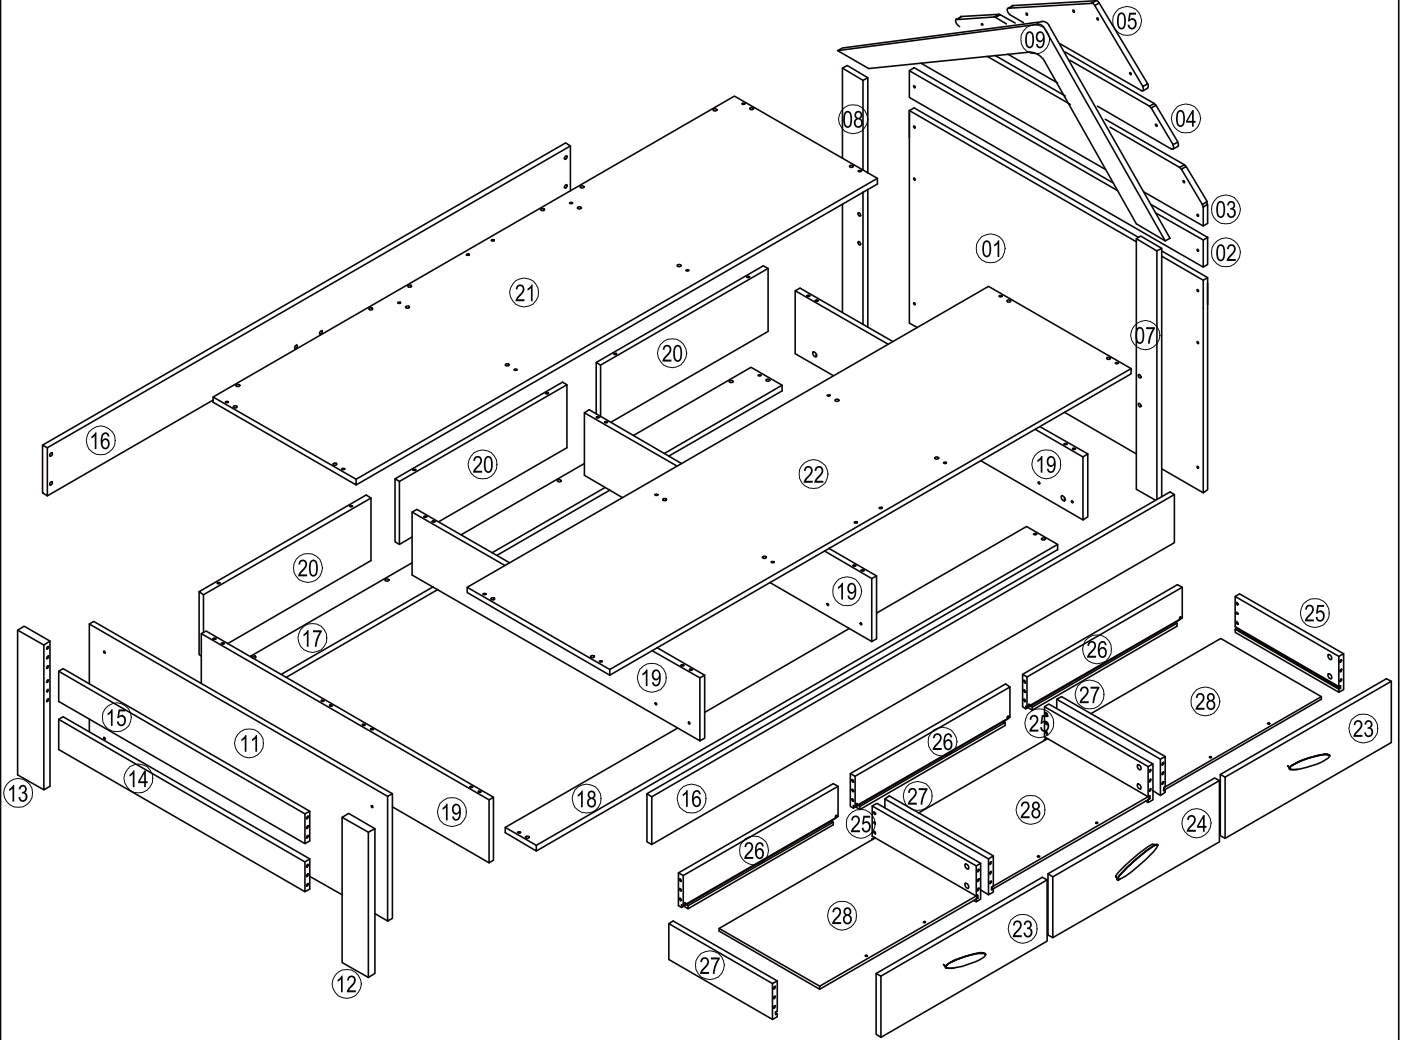

FR-002

NO	ADET/PCS	ÖLÇÜ/DIMENSIONS	NO	ADET/PCS	ÖLÇÜ/DIMENSIONS	NO	ADET/PCS	ÖLÇÜ/DIMENSIONS
01	1	882 x 514	13	1	484 x 100	23	2	641 x 204
02	1	882 x 110	14	1	750 x 100	24	1	641 x 204
03	1	882 x 170	15	1	750 x 100	25	3	400 x 120
04	1	671 x 100	16	2	2015 x 160	26	3	599 x 204
05	1	424 x 206	17	1	2009 x 120	27	3	400 x 120
07	1	732 x 90	18	1	2009 x 120	28	3	609 x 387
08	1	732 x 90	19	4	908 x 210			
09	1	984 x 456	20	3	645 x 210			
11	1	950 x 416	21	1	2009 x 449			
12	1	484 x 100	22	1	2009 x 449			

YEDEK PARÇA SİPARİŞLERİNİ RESME BAKARAK PARÇA NUMARASINA GÖRE VERİNİZ
PLEASE ORDER THE SPARE PARTS ACCORDING TO THE REFERENCE NUMBER ON THE DRAWING